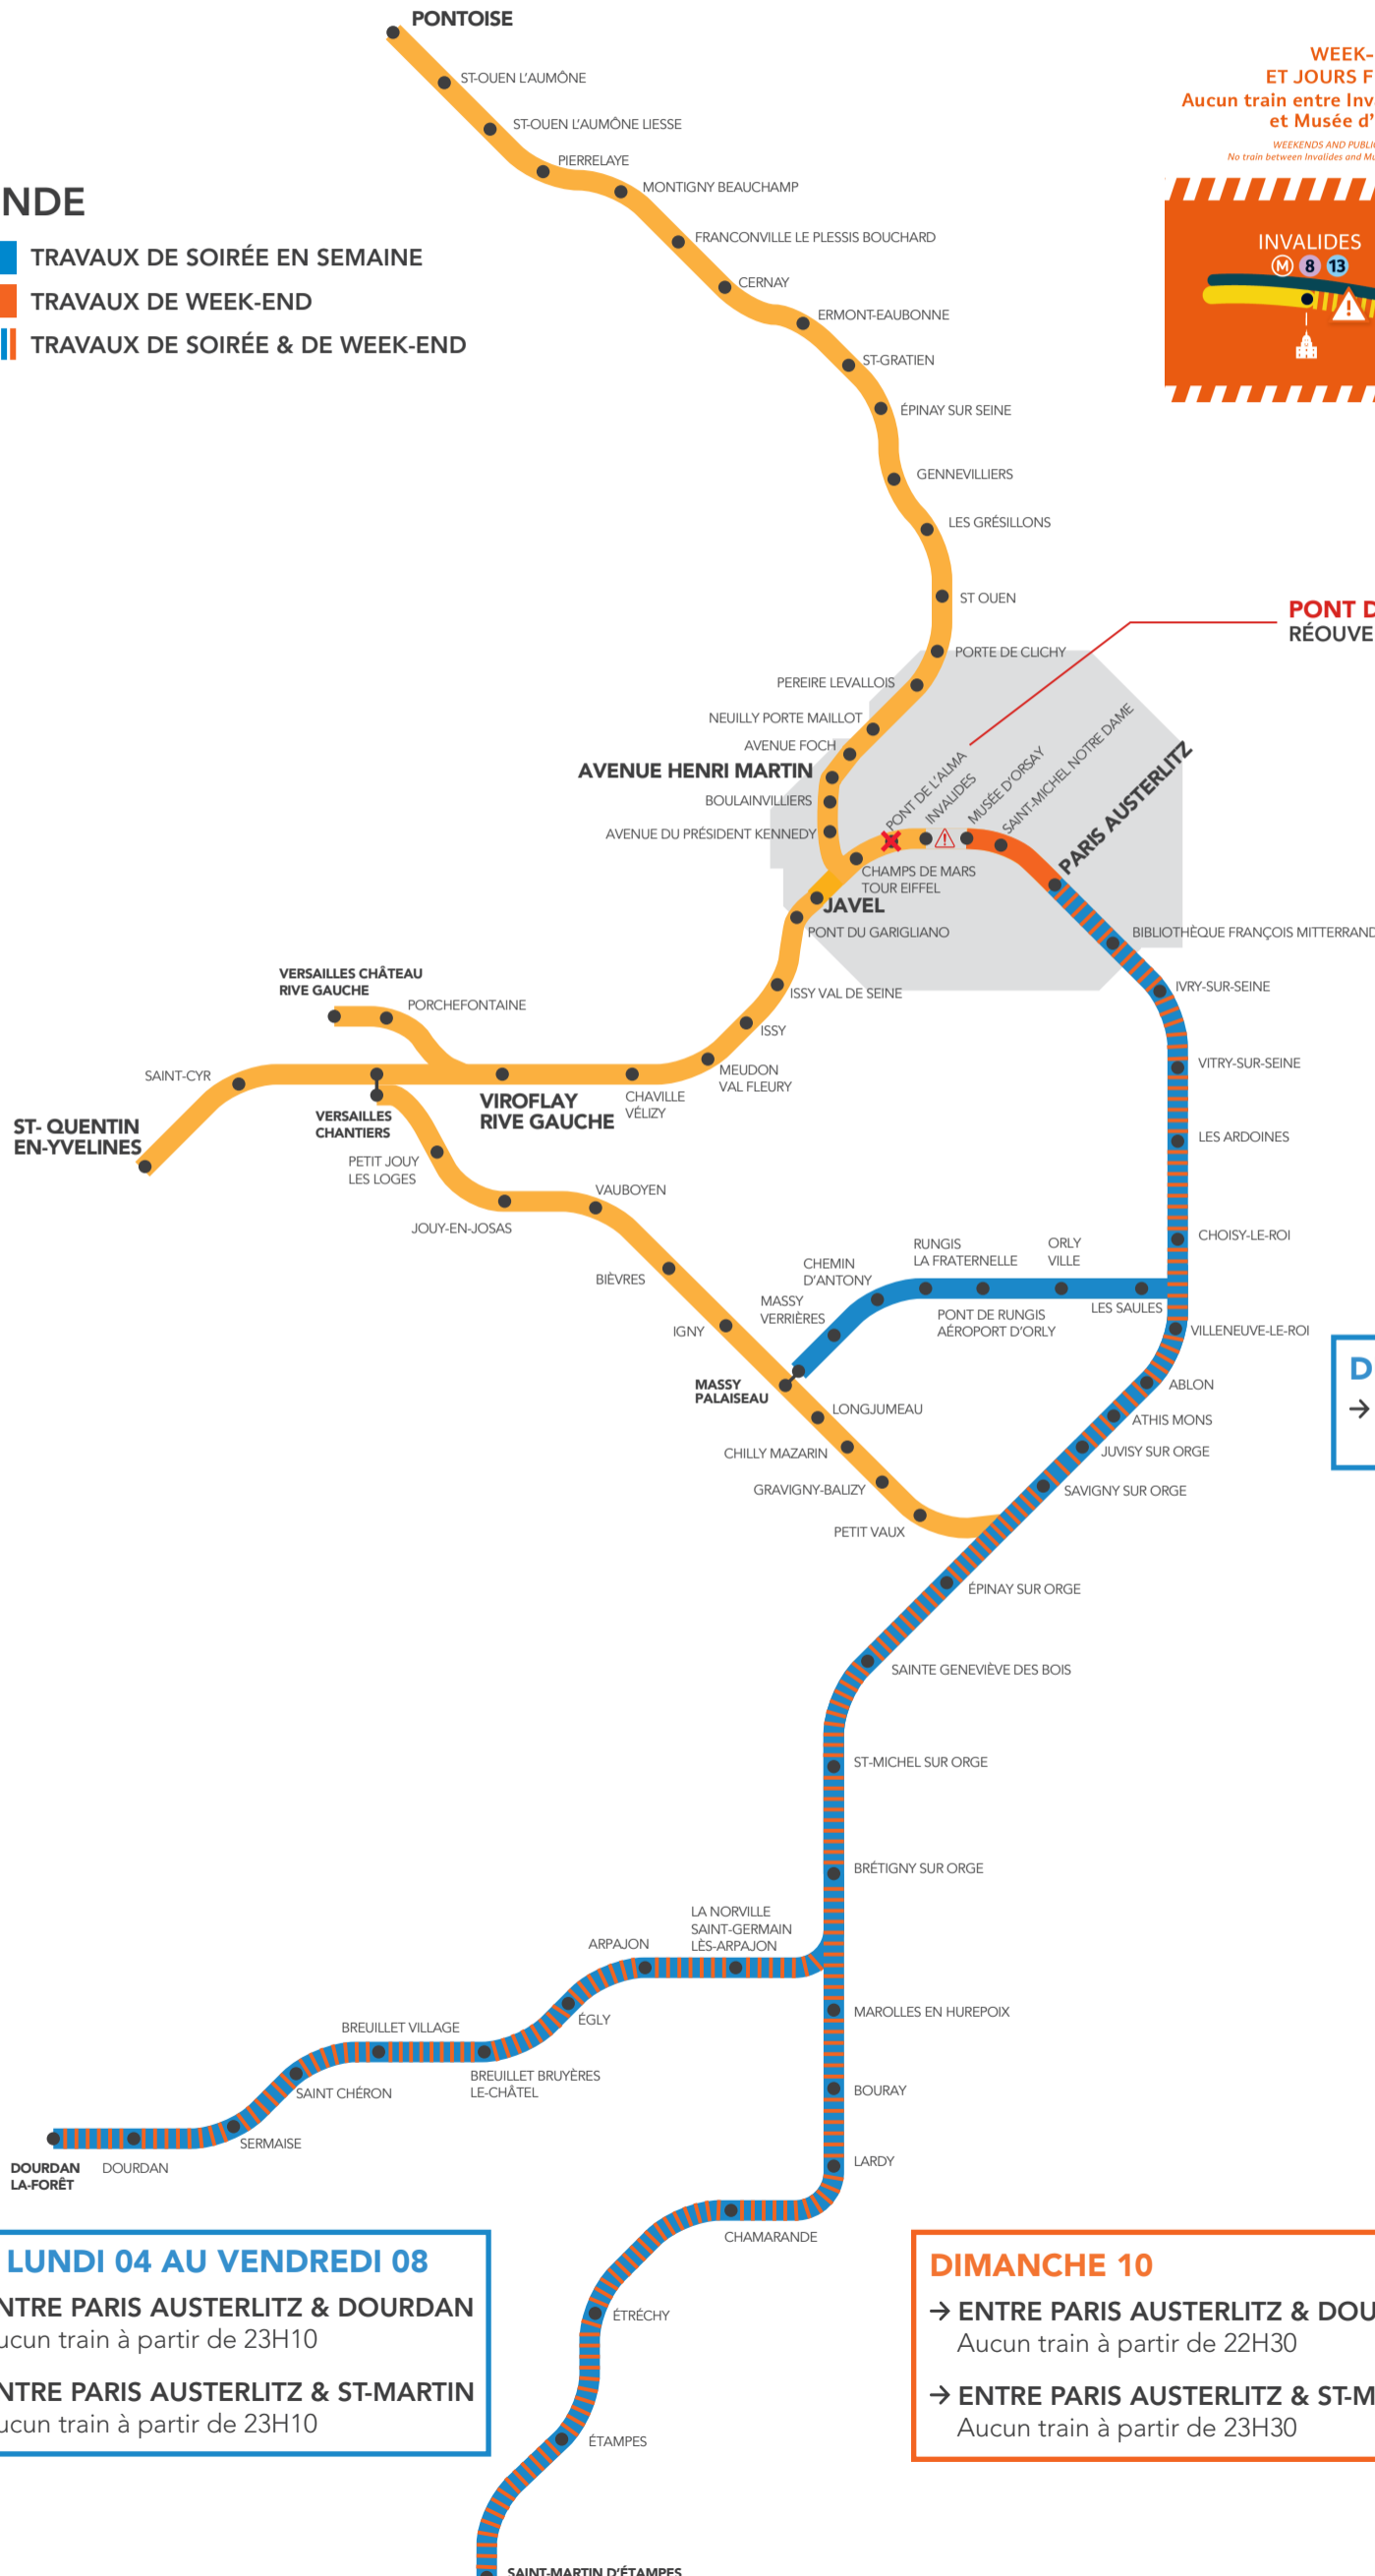

# L'HEBDO TRAVAUX DE VOTRE LIGNE C DU 04 AU 10 FÉVRIER 2019

**PONT DE L'ALMA - GARE FERMÉE**  
RÉOUVERTURE LE 25 AOÛT 2019

### DU SAMEDI 09 AU DIMANCHE 10

- ENTRE MUSÉE D'ORSAY & PONT DE RUNGIS  
Aucun train ROMI et ORIS jusqu'à 22H00
- ENTRE CHOISY LE ROI & BIBLIOTHÈQUE FRANÇOIS MITTERRAND  
Les trains OMAS sont directs entre ces deux gares

### DU LUNDI 04 AU VENDREDI 08

- ENTRE PARIS AUSTERLITZ & PONT DE RUNGIS  
Aucun train à partir de 22H30