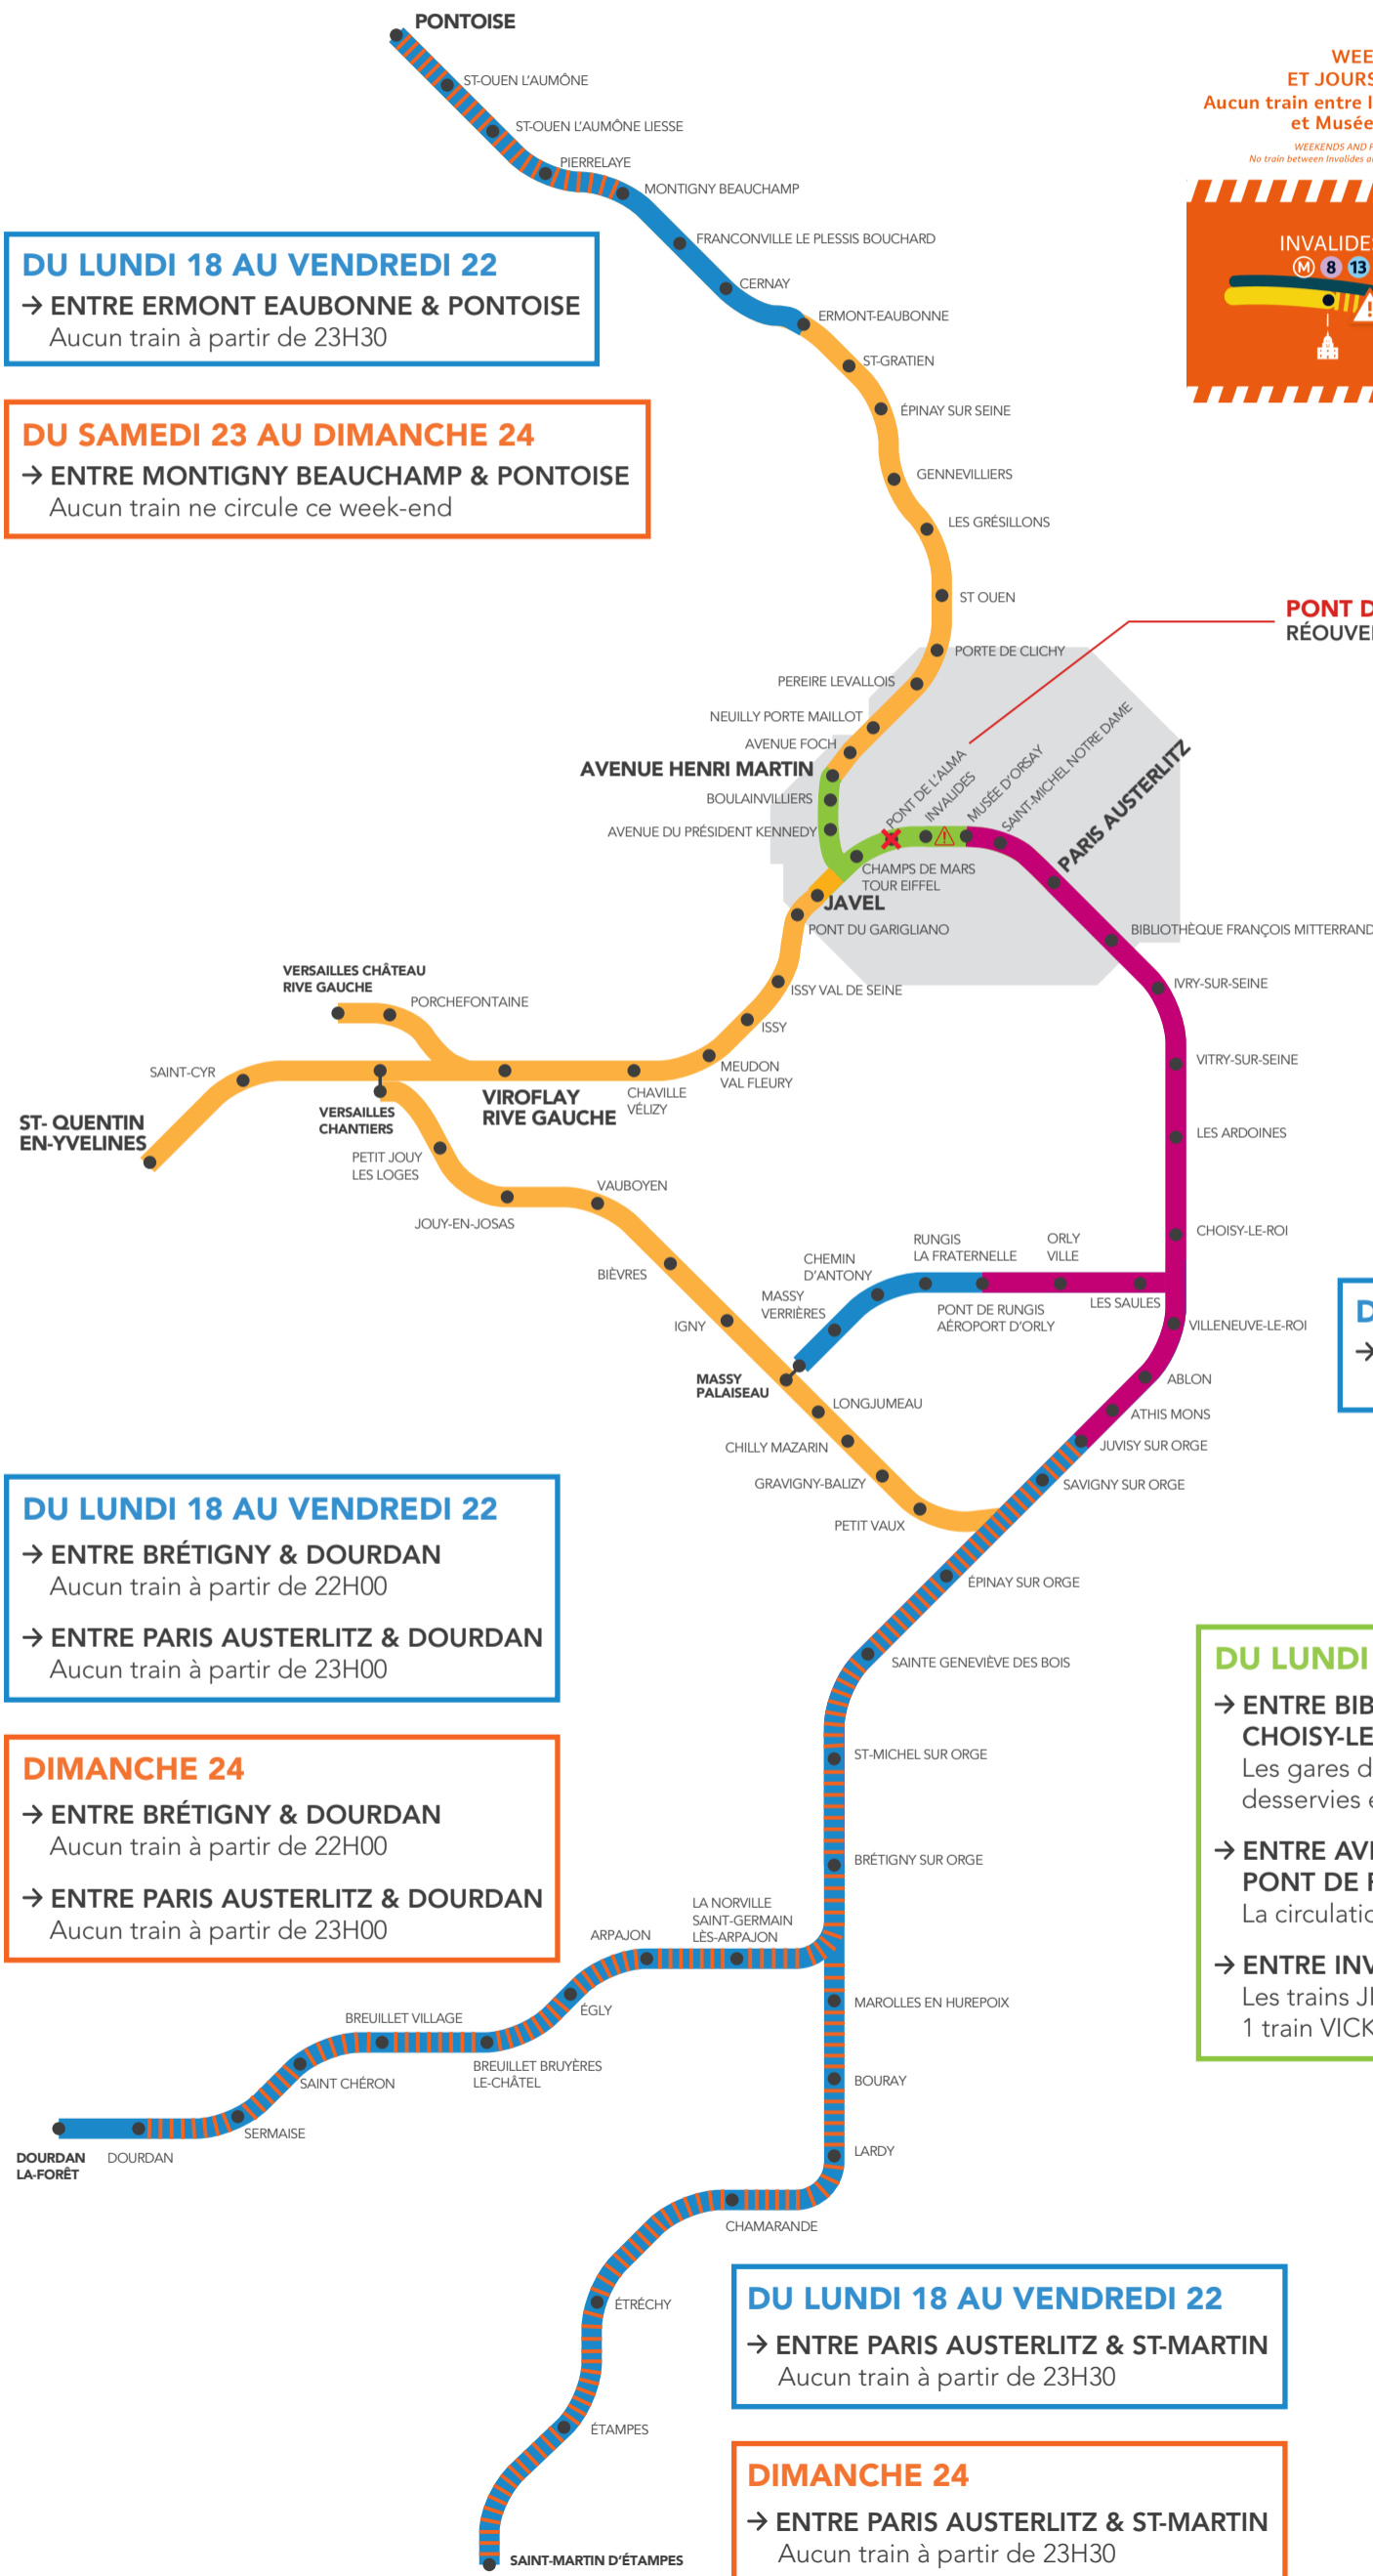

L'HEBDO TRAVAUX DE VOTRE LIGNE C DU 18 AU 24 MARS 2019

DU LUNDI 18 AU VENDREDI 22
→ ENTRE ERMONT EAUBONNE & PONTOISE
Aucun train à partir de 23H30

DU SAMEDI 23 AU DIMANCHE 24
→ ENTRE MONTIGNY BEAUCHAMP & PONTOISE
Aucun train ne circule ce week-end

DU LUNDI 18 AU VENDREDI 22
→ ENTRE BRÉTIGNY & DOURDAN
Aucun train à partir de 22H00
→ ENTRE PARIS AUSTERLITZ & DOURDAN
Aucun train à partir de 23H00

DIMANCHE 24
→ ENTRE BRÉTIGNY & DOURDAN
Aucun train à partir de 22H00
→ ENTRE PARIS AUSTERLITZ & DOURDAN
Aucun train à partir de 23H00

**DU SAMEDI 23 AU DIMANCHE 24
WEEK-END ROUGE**
→ ENTRE MUSÉE D'ORSAY &
MASSY PALAISEAU VIA PONT DE RUNGIS
Aucun train jusqu'au dimanche 24, 17H
→ ENTRE MUSÉE D'ORSAY & JUVISY
Aucun train jusqu'au dimanche 24, 17H

DU LUNDI 18 AU VENDREDI 22
→ ENTRE MASSY PALAISEAU &
PARIS AUSTERLITZ
Le dernier train MICK de 22H37 est supprimé

DU LUNDI 18 AU VENDREDI 22
→ ENTRE PARIS AUSTERLITZ & PONT DE RUNGIS
Aucun train à partir de 22H30