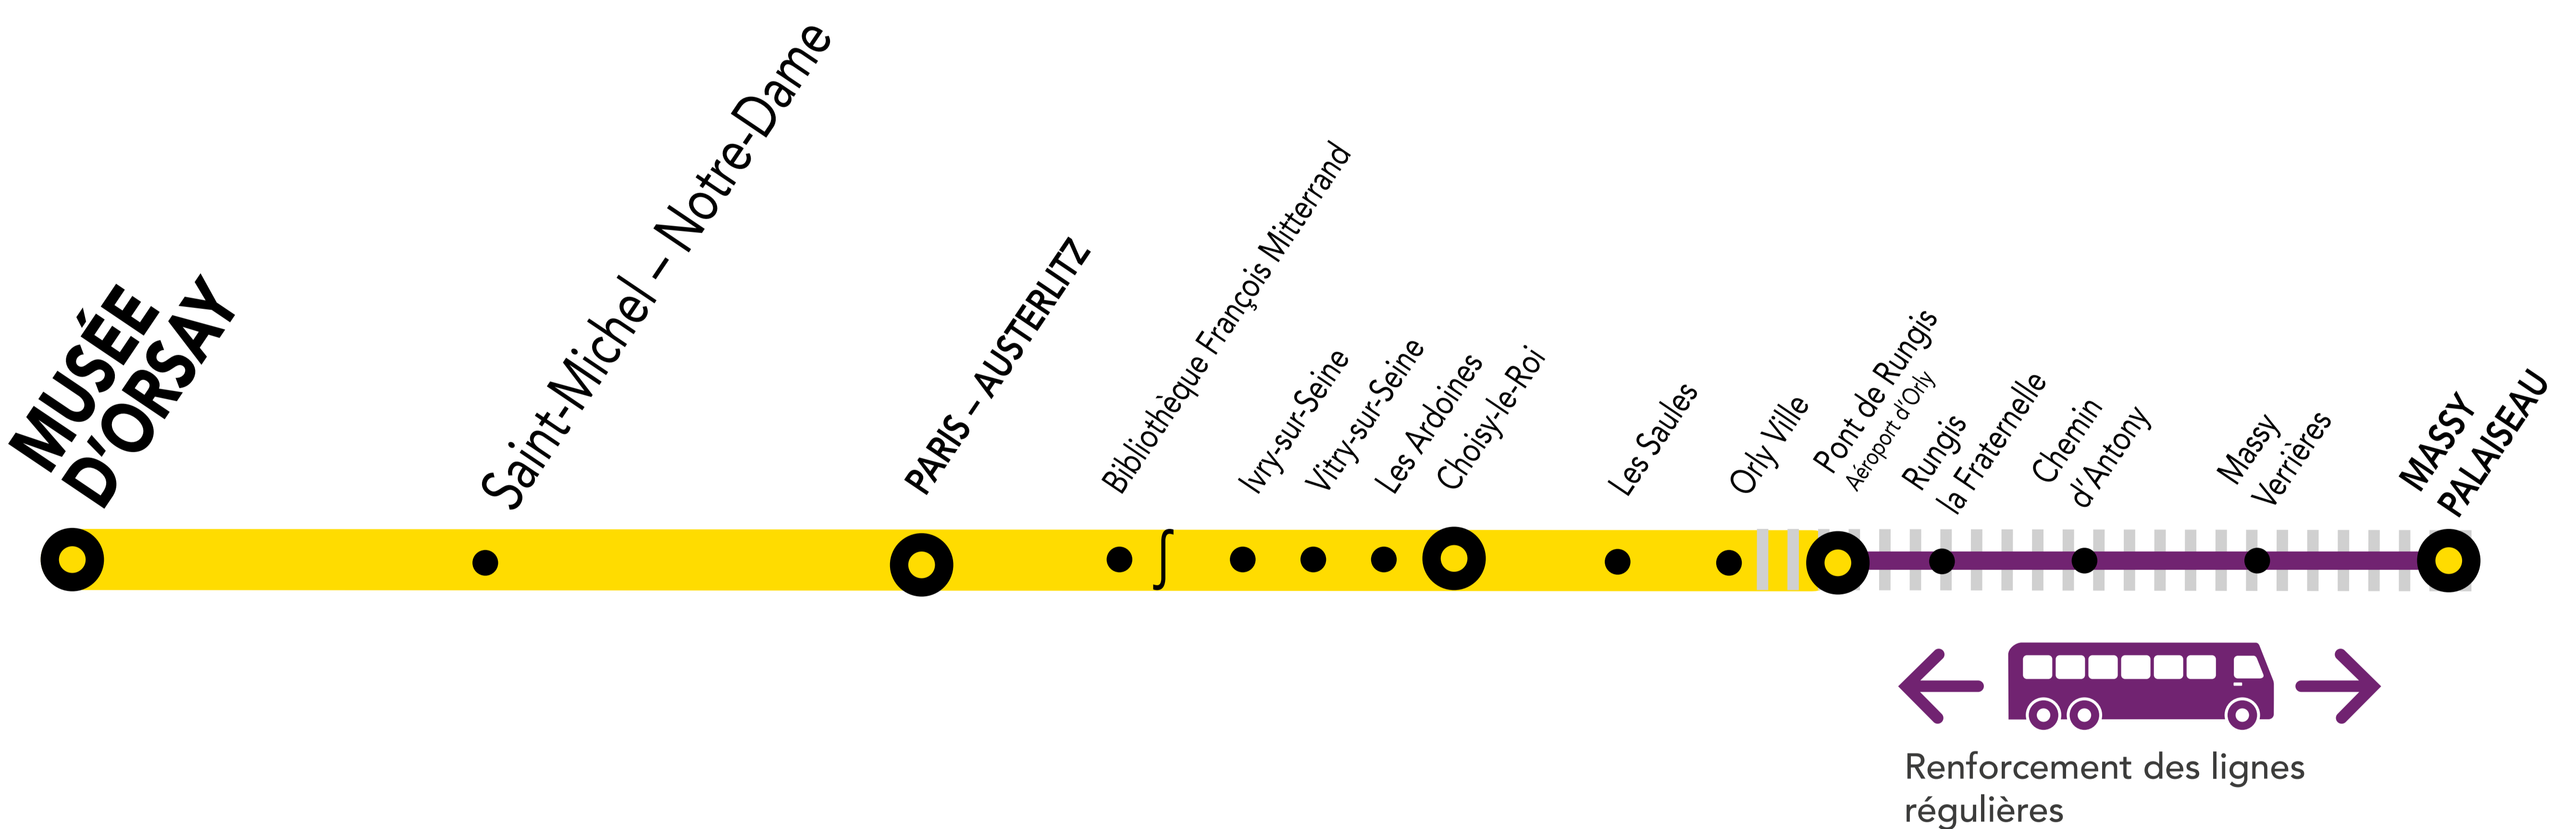

## AUCUN TRAIN ENTRE PONT DE RUNGIS ET MASSY PALAISEAU

MAI.

25 et  
26

SAMEDI  
DIMANCHE

### + D'INFORMATION

➤ au guichet

➤ sur les applis SNCF et Ma Ligne C

➤ sur [transilien.com](http://transilien.com)

➤ sur [malignec.transilien.com](http://malignec.transilien.com)

Circulation normale
  Portion de ligne impactée
  Renforcement des lignes 297, 319 et 396

### BUS DE SUBSTITUTION / ALLONGEMENT DE TRAJET

🕒 PONT DE RUNGIS ← → MASSY PALAISEAU + 20 MIN

**IDVROOM.COM**

PARTENAIRES

**PENDANT LES TRAVAUX, COVOITUREZ AVEC IDVROOM**  
TRANSILIEN VOUS OFFRE VOTRE TRAJET !