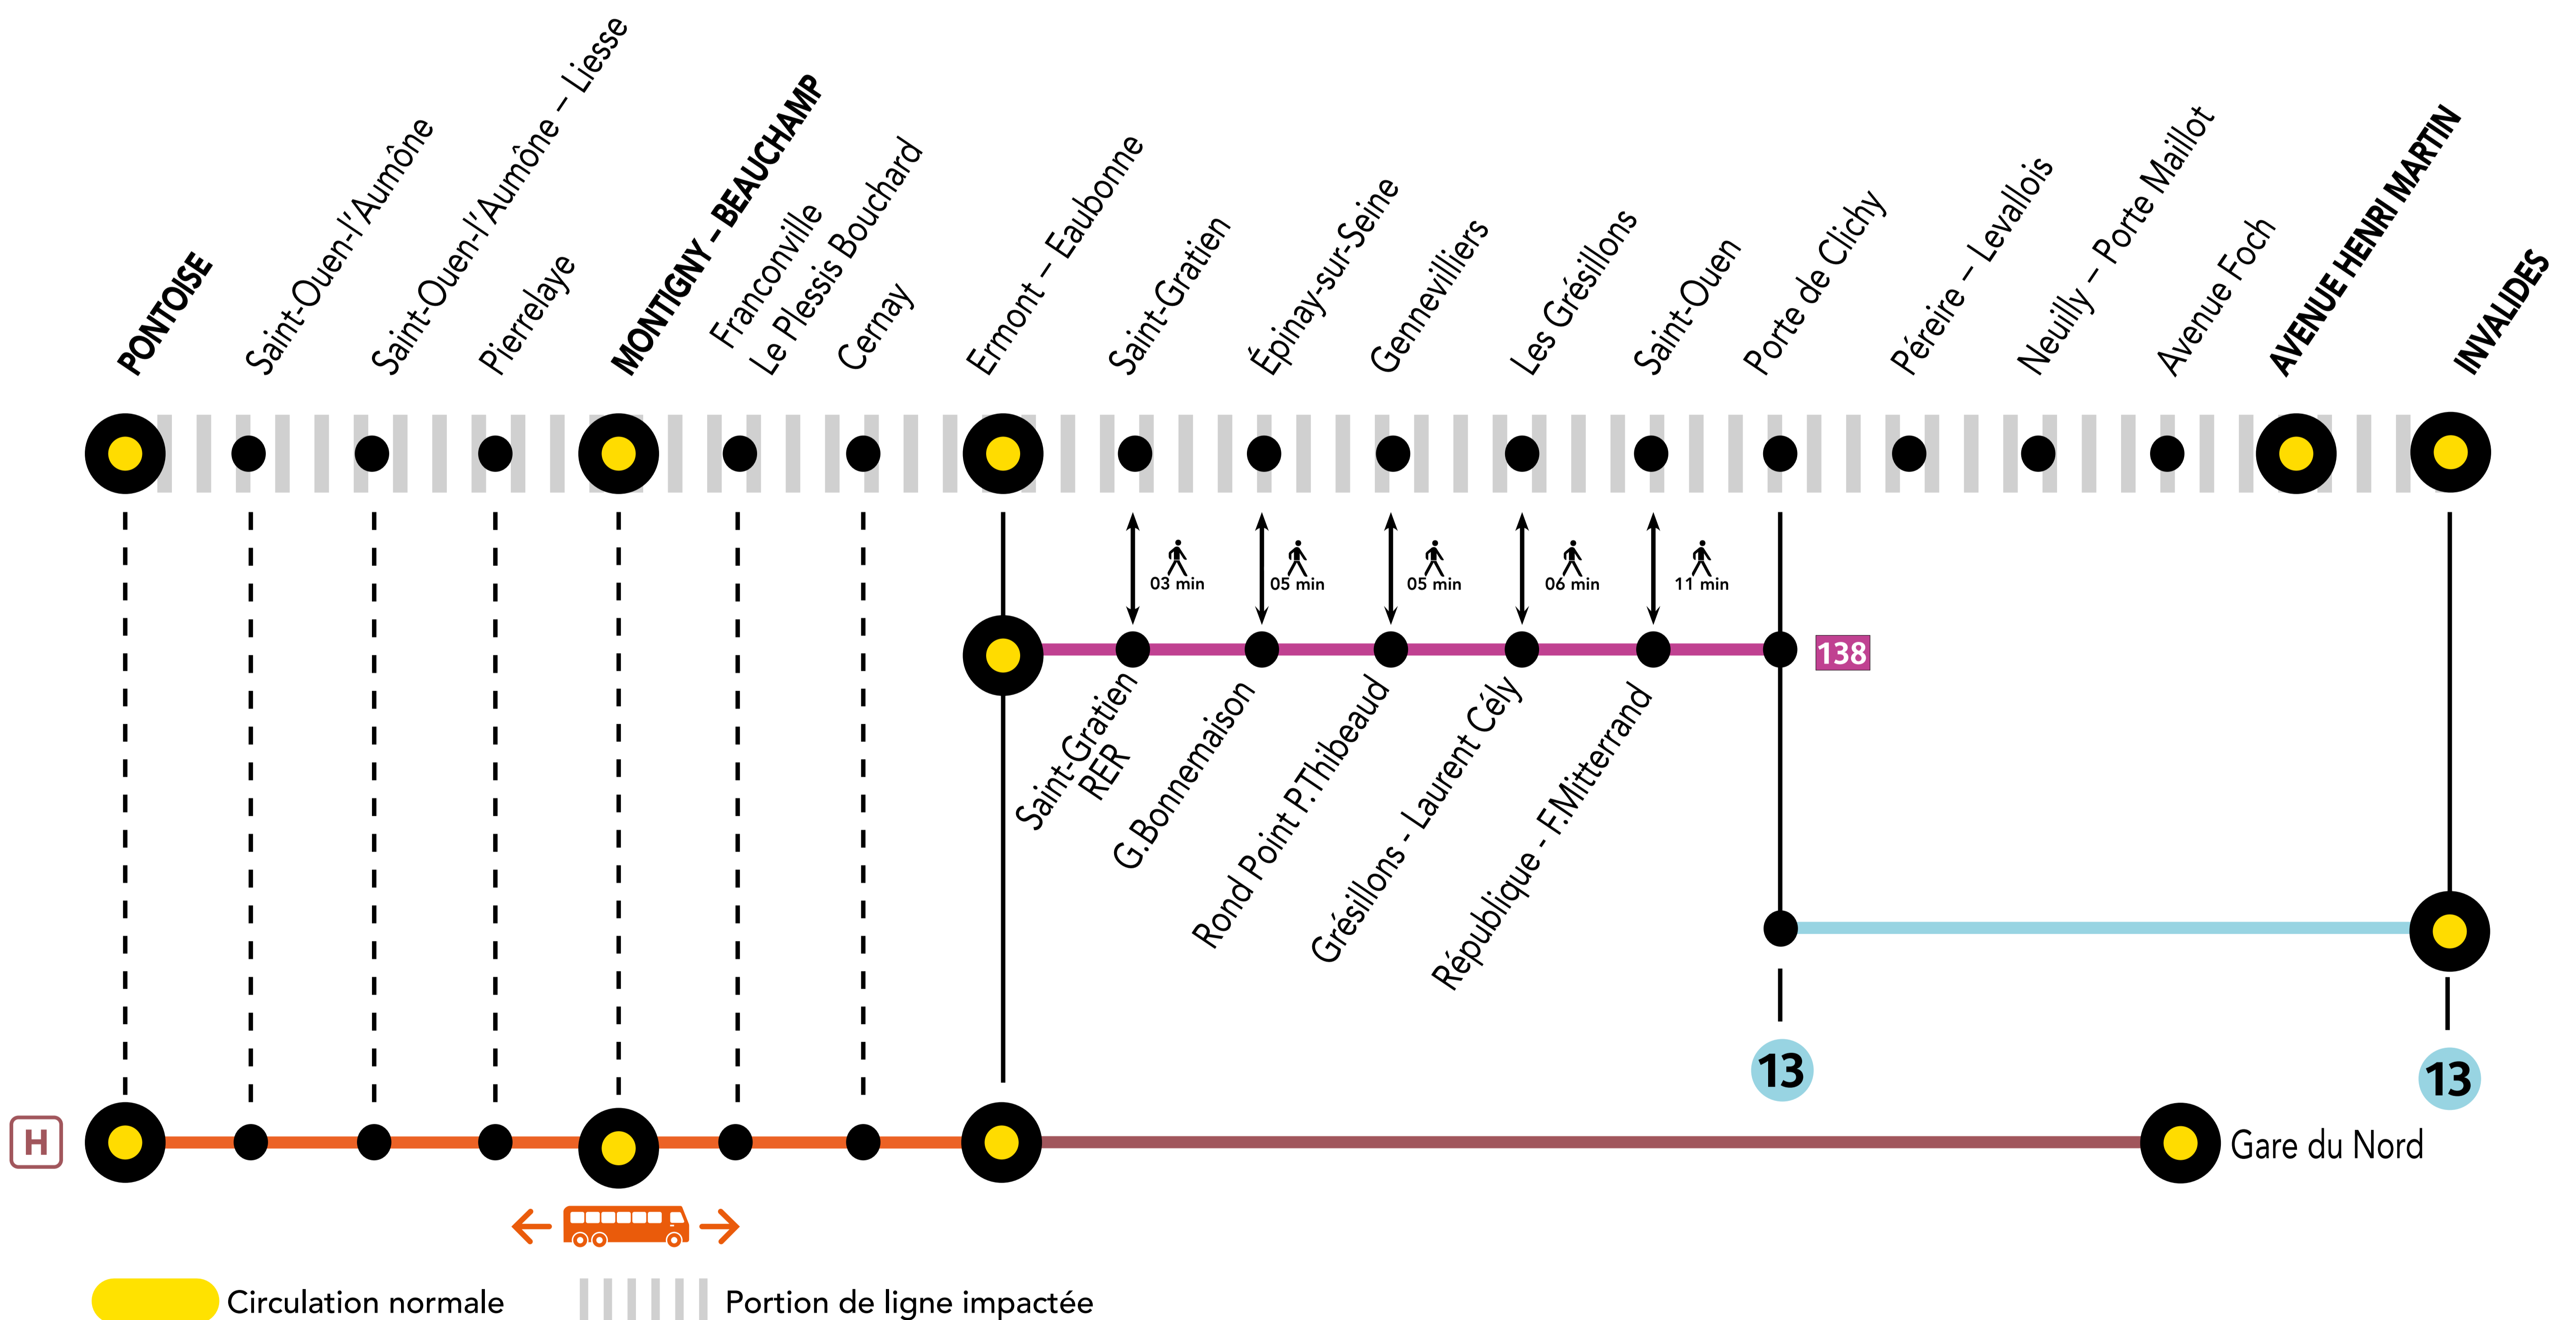

INFO TRAVAUX

SEPT.
02 AU
20

du LUNDI
au VENDREDI

+ D'INFORMATION
↗ au guichet ↗ sur les applis SNCF et Ma Ligne C
↗ sur transilien.com ↗ sur malignec.transilien.com

AUCUN TRAIN À PARTIR DE 23H00 ENTRE AV HENRI MARTIN ET PONTOISE

RENFORCEMENT BUS RATP / ALLONGEMENT DE TRAJET

- 🕒 PORTE DE CLICHY ← 138 → ERMONTEAUBONNE + 30 À 45 MIN
- 🕒 ERMONTEAUBONNE ← 🚌 → PONTOISE + 15 MIN

DERNIERS TRAINS À CIRCULER NORMALEMENT

GARES de départ par ordre alphabétique	DIRECTION	DERNIER TRAIN	TYPE DE TRAIN
Avenue Henri Martin	→ Montigny-Beauchamp	22:55	GOTA
Montigny-Beauchamp	→ Avenue Henri Martin	22:25	ROMI