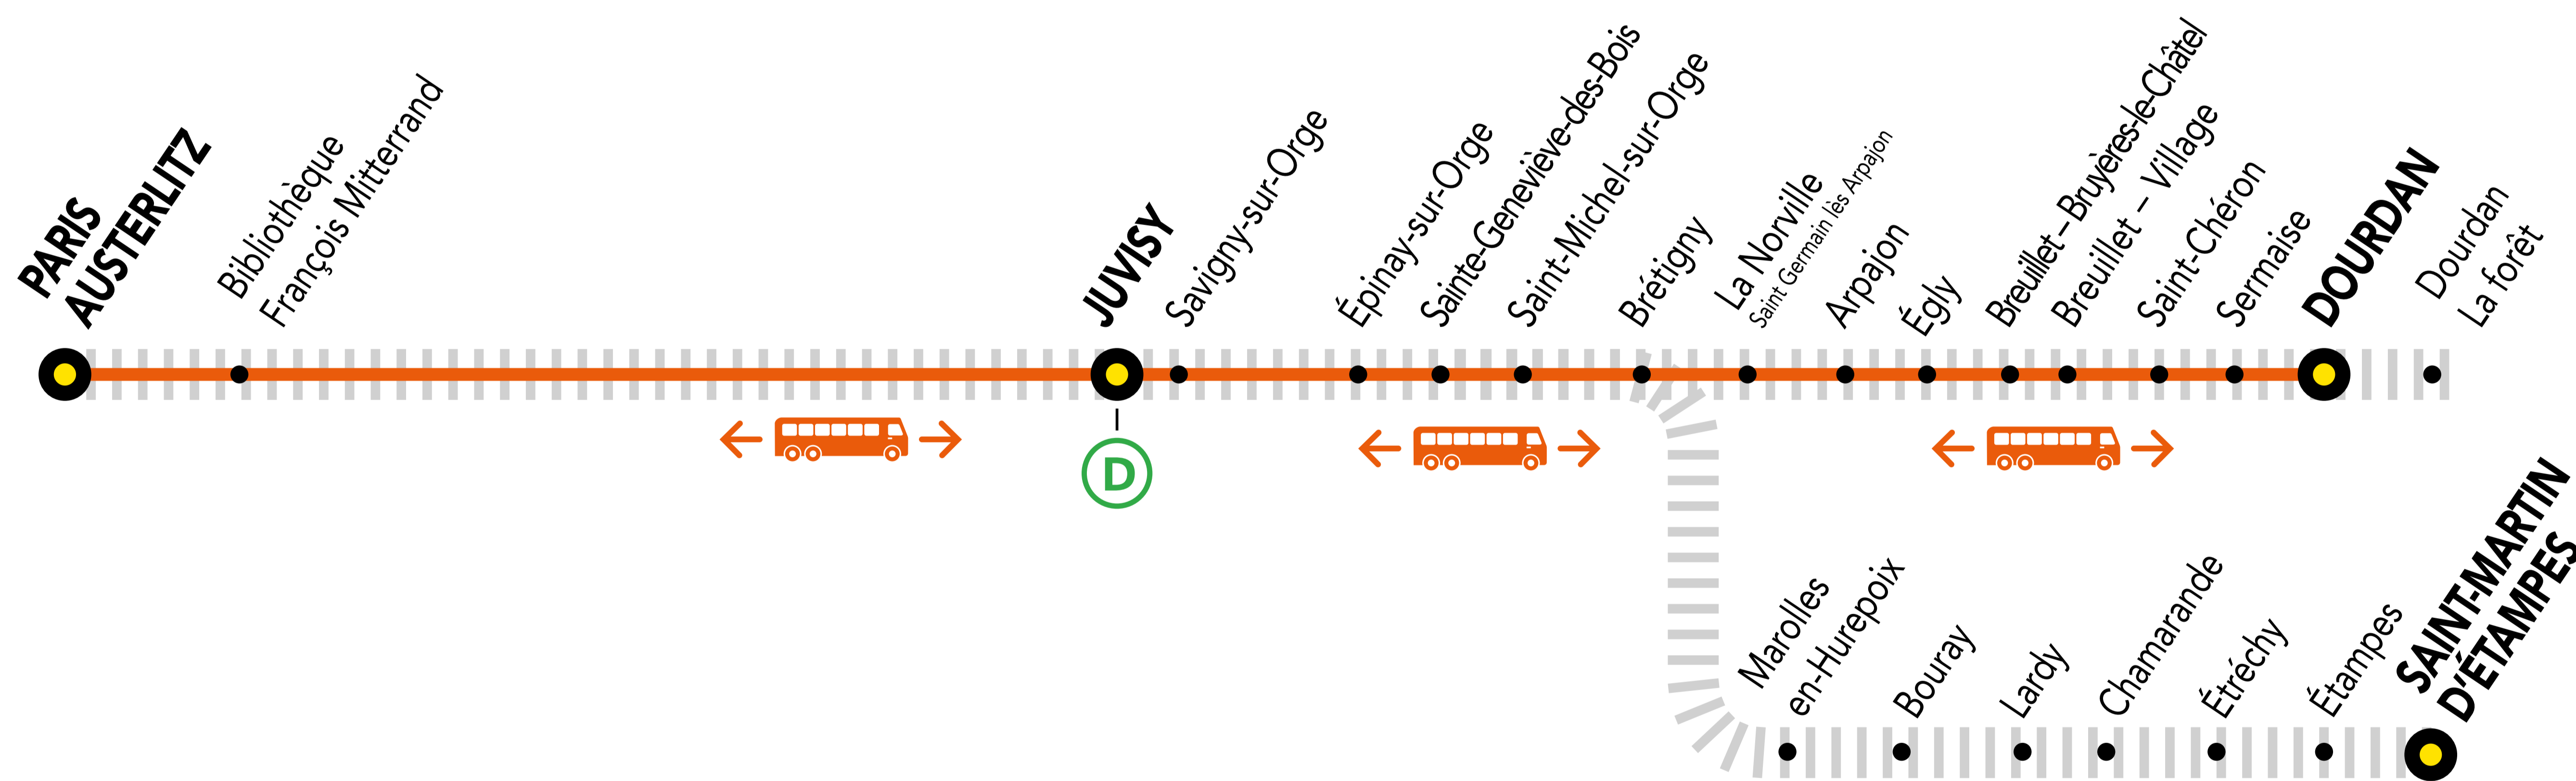

## + D'INFORMATION

➔ au guichet

➔ sur les applis SNCF et Ma Ligne C

➔ sur [transilien.com](http://transilien.com)

➔ sur [malignec.transilien.com](http://malignec.transilien.com)

# AUCUN TRAIN À PARTIR DE 23H10 ENTRE PARIS-AUSTERLITZ ET DOURDAN

Circulation normale
  Portion de ligne impactée
  Bus de substitution

### BUS DE SUBSTITUTION / ALLONGEMENT DE TRAJET

PARIS – AUSTERLITZ → DOURDAN + 1h30 MIN

### DERNIERS TRAINS À CIRCULER NORMALEMENT

Gares de départ par ordre alphabétique	EN DIRECTION DE	DERNIER TRAIN	TYPE DE TRAIN
Brétigny	→ Dourdan	23:23	DEBA
	→ Paris – Austerlitz	22:10	SARA
Dourdan	→ Saint-Martin d'Étampes	23:32	ELBA
	→ Paris – Austerlitz	21:08	LARA
Juvisy	→ Dourdan	23:06	DEBA
	→ Paris – Austerlitz	22:30	VICK
Paris – Austerlitz	→ Saint-Martin d'Étampes	23:15	ELBA
	→ Dourdan	22:47	DEBA
	→ Brétigny	23:00	ELBA
Saint-Martin d'Étampes	→ Juvisy	23:00	ELBA
	→ Saint-Martin d'Étampes	23:00	ELBA
Saint-Martin d'Étampes	→ Paris – Austerlitz	21:41	SARA