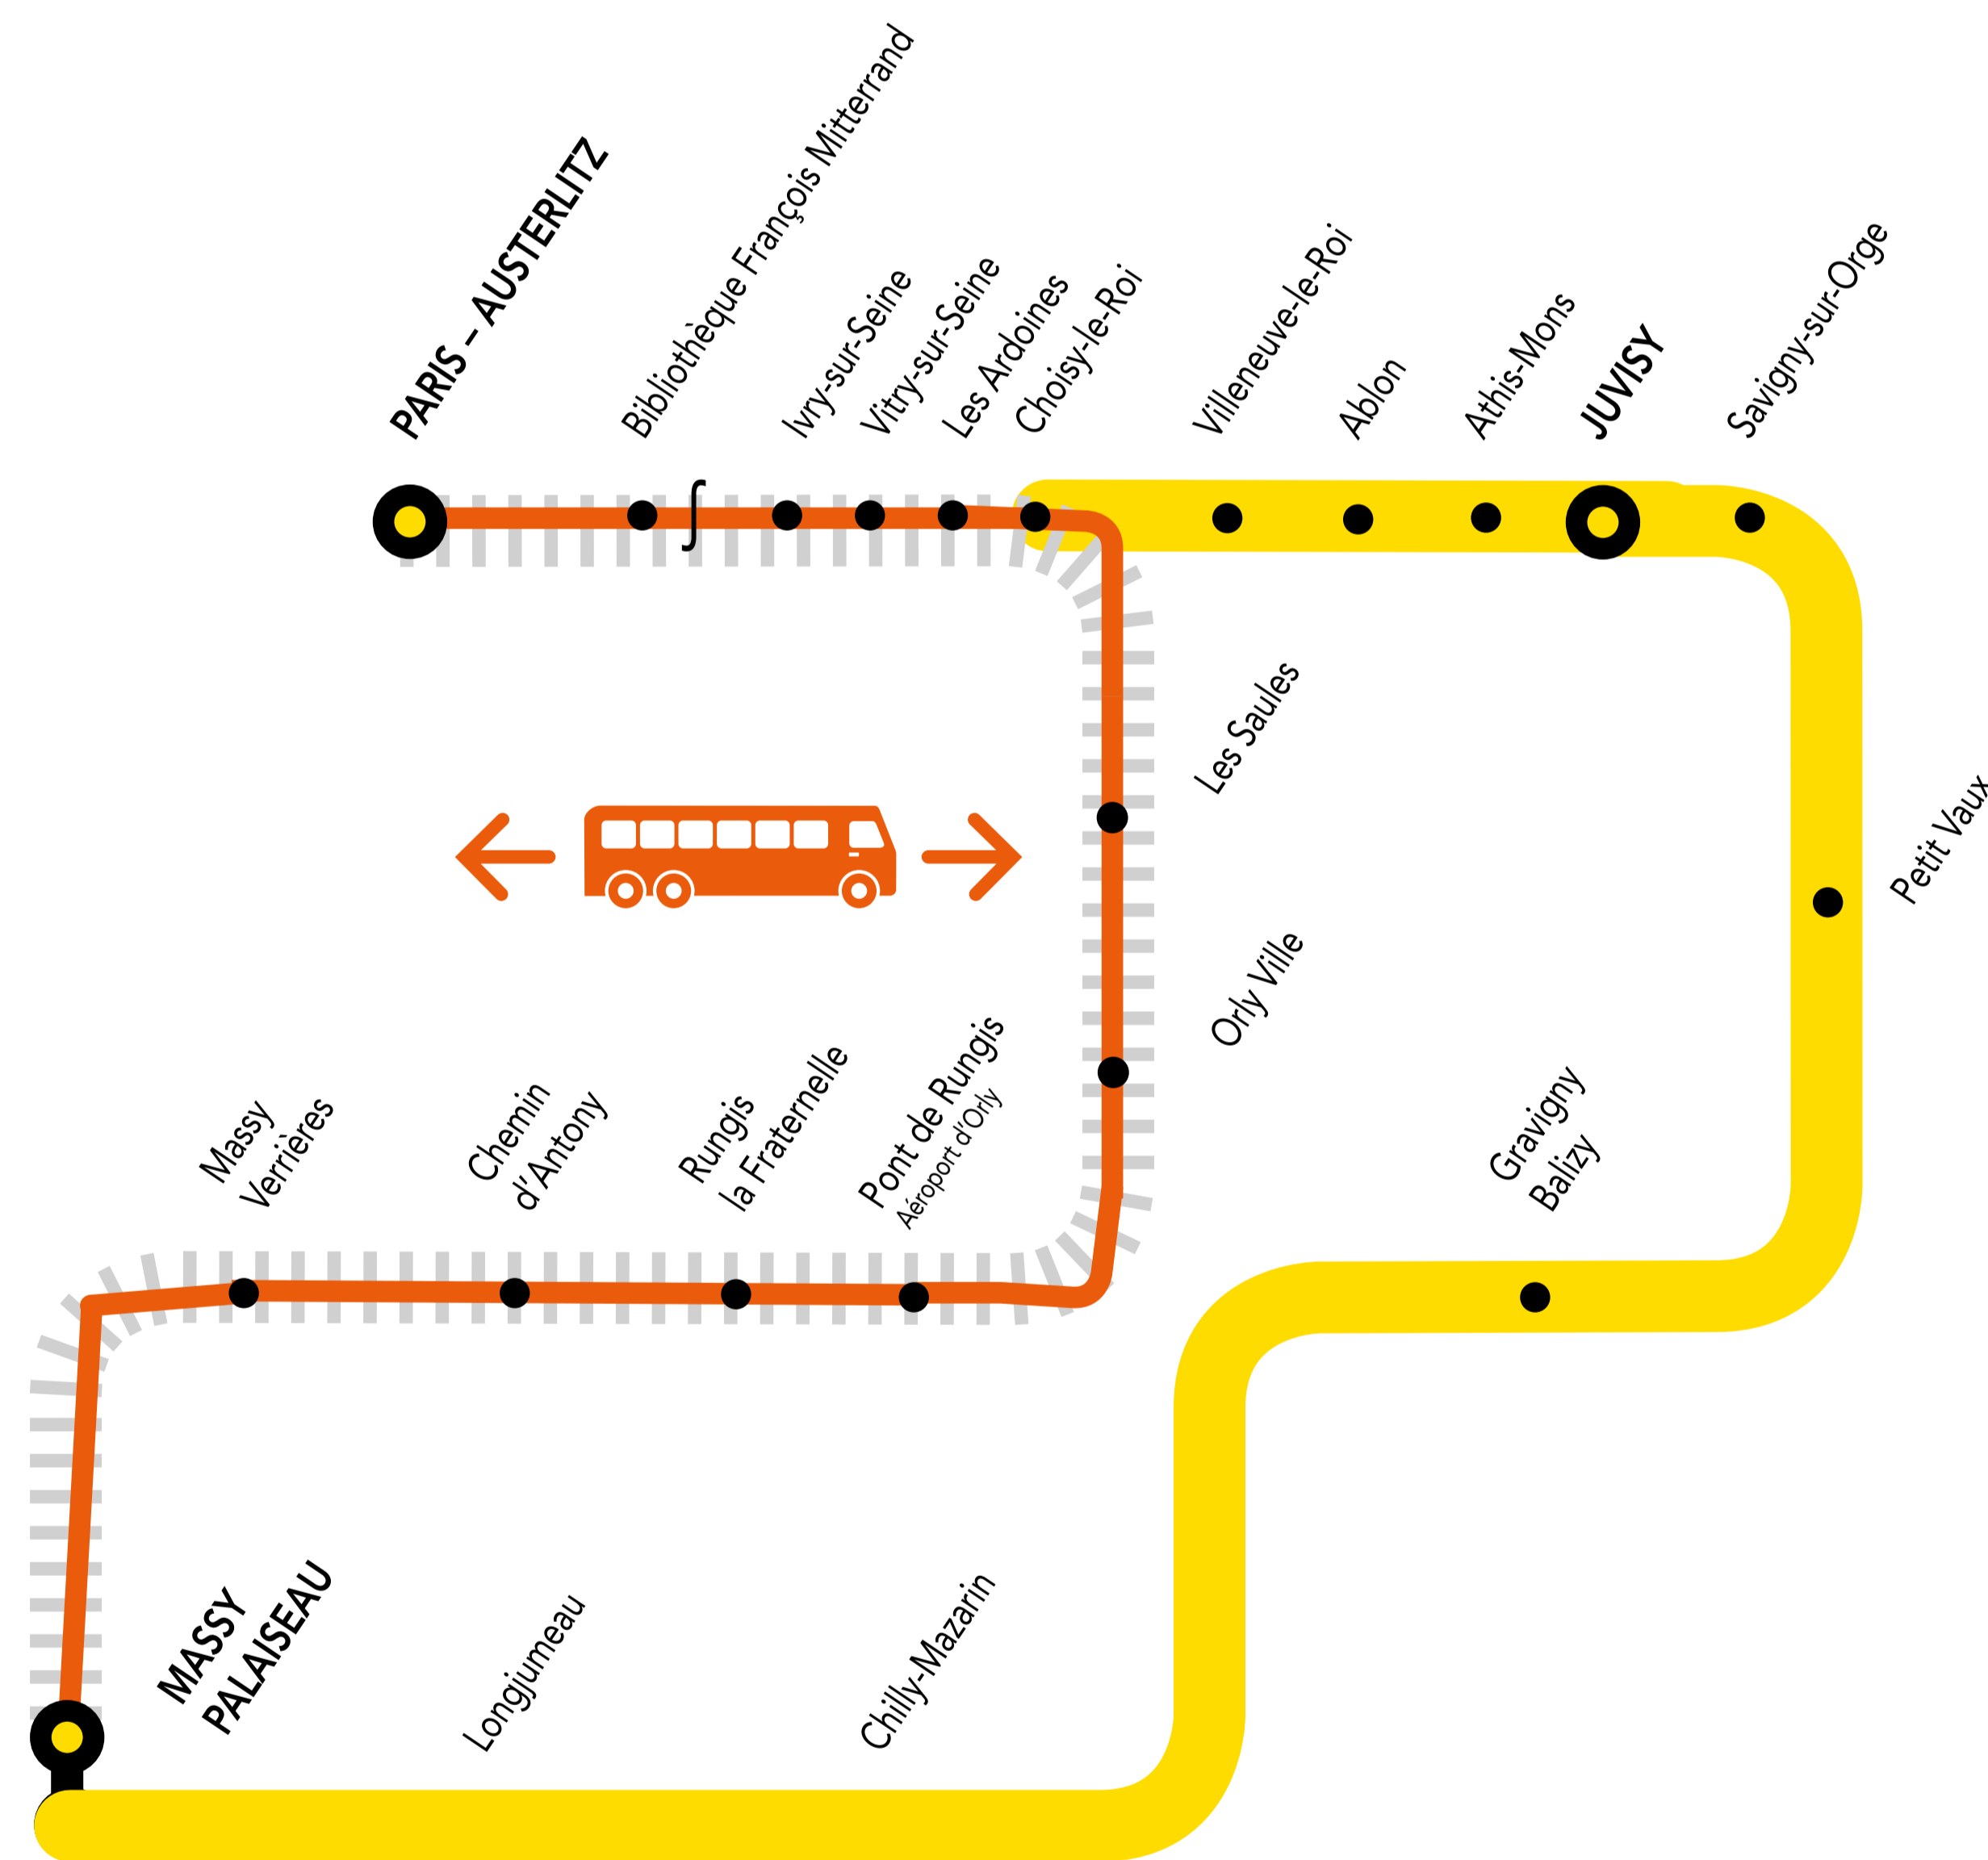

# AUCUN TRAIN À PARTIR DE 21H00 ENTRE PARIS AUSTERLITZ ET MASSY PALAISEAU VIA PONT DE RUNGIS

Circulation normale    Portion de ligne impactée    Bus de substitution

### BUS DE SUBSTITUTION / ALLONGEMENT DE TRAJET

PARIS-AUSTERLITZ ← → PONT DE RUNGIS + 23 MIN  
PARIS-AUSTERLITZ ← → MASSY PALAISEAU + 60 MIN

### DERNIERS TRAINS À CIRCULER NORMALEMENT

Gares de départ par ordre alphabétique	EN DIRECTION DE	DERNIER TRAIN	TYPE DE TRAIN
Les Ardoines	→ Paris-Austerlitz	21:51	GOTA
Orly-Ville	→ Paris-Austerlitz	21:41	GOTA
Pont de Rungis	→ Paris-Austerlitz	21:38	GOTA

Gares de départ par ordre alphabétique	EN DIRECTION DE	DERNIER TRAIN	TYPE DE TRAIN
Paris-Austerlitz	→ Massy Palaiseau	20:42	MONA
Paris-Austerlitz	→ Pont de Rungis	20:57	ROMI

#LeReseauAvanceIDF