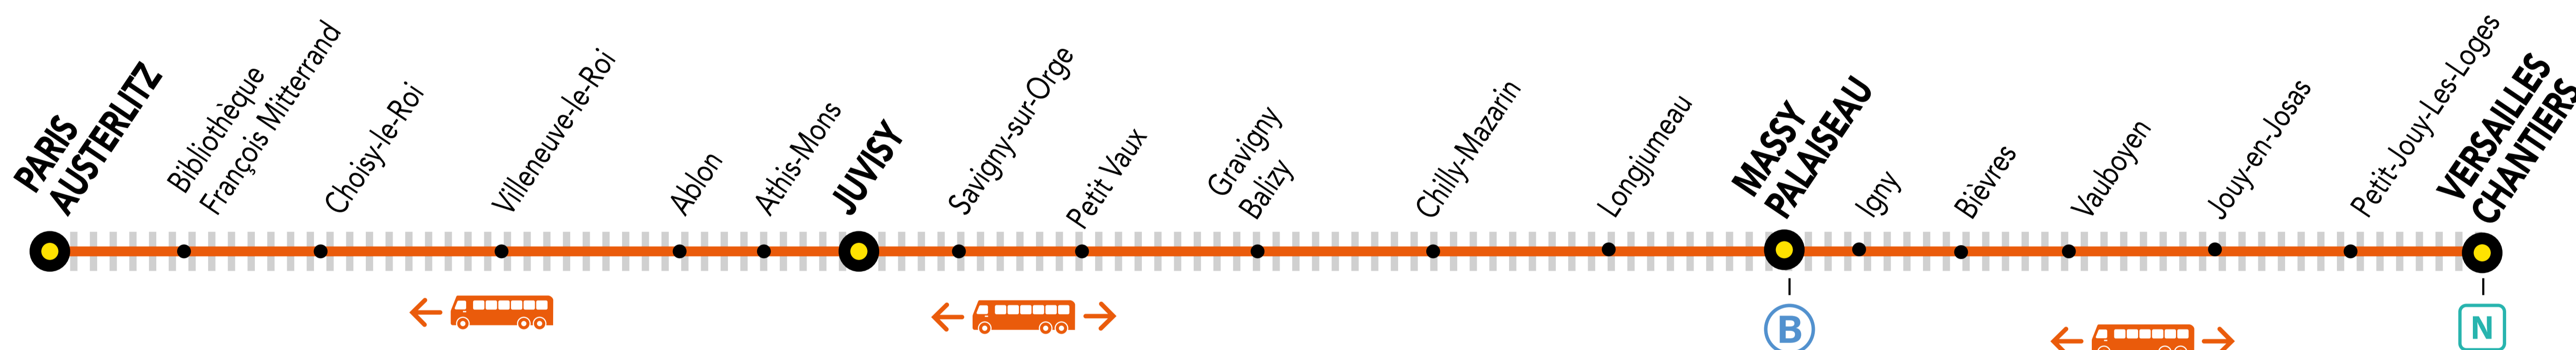

INFO TRAVAUX

SEPT.

16 au
27

du LUNDI
au VENDREDI

+ D'INFORMATION

➔ au guichet

➔ sur les applis SNCF et Ma Ligne C

➔ sur transilien.com

➔ sur malignec.transilien.com

AUCUN TRAIN À PARTIR DE 20H45 ENTRE JUVISY ET VERSAILLES CHANTIERS

 Circulation normale
 ||||| Portion de ligne impactée
 — Bus de substitution

BUS DE SUBSTITUTION / ALLONGEMENT DE TRAJET

JUVISY ↔ VERSAILLES CHANTIERS + 1h 40 MIN

VERSAILLES CHANTIERS ↔ PARIS AUSTERLITZ + 1h 40 MIN

DERNIER TRAIN À CIRCULER NORMALEMENT

Gares de départ par ordre alphabétique	EN DIRECTION DE	DERNIER TRAIN	TYPE DE TRAIN
Juvisy	→ Versailles Chantiers	20:29	CIME
	→ Paris – Austerlitz	22:30	VICK
Massy – Palaiseau	→ Versailles Chantiers	20:55	CIME
Paris – Austerlitz	→ Versailles Chantiers	20:07	CIME
	→ Juvisy	23:00	ELBA
Versailles Chantiers	→ Juvisy	20:14	VICK
	→ Massy – Palaiseau	20:14	VICK
	→ Paris – Austerlitz	20:14	VICK