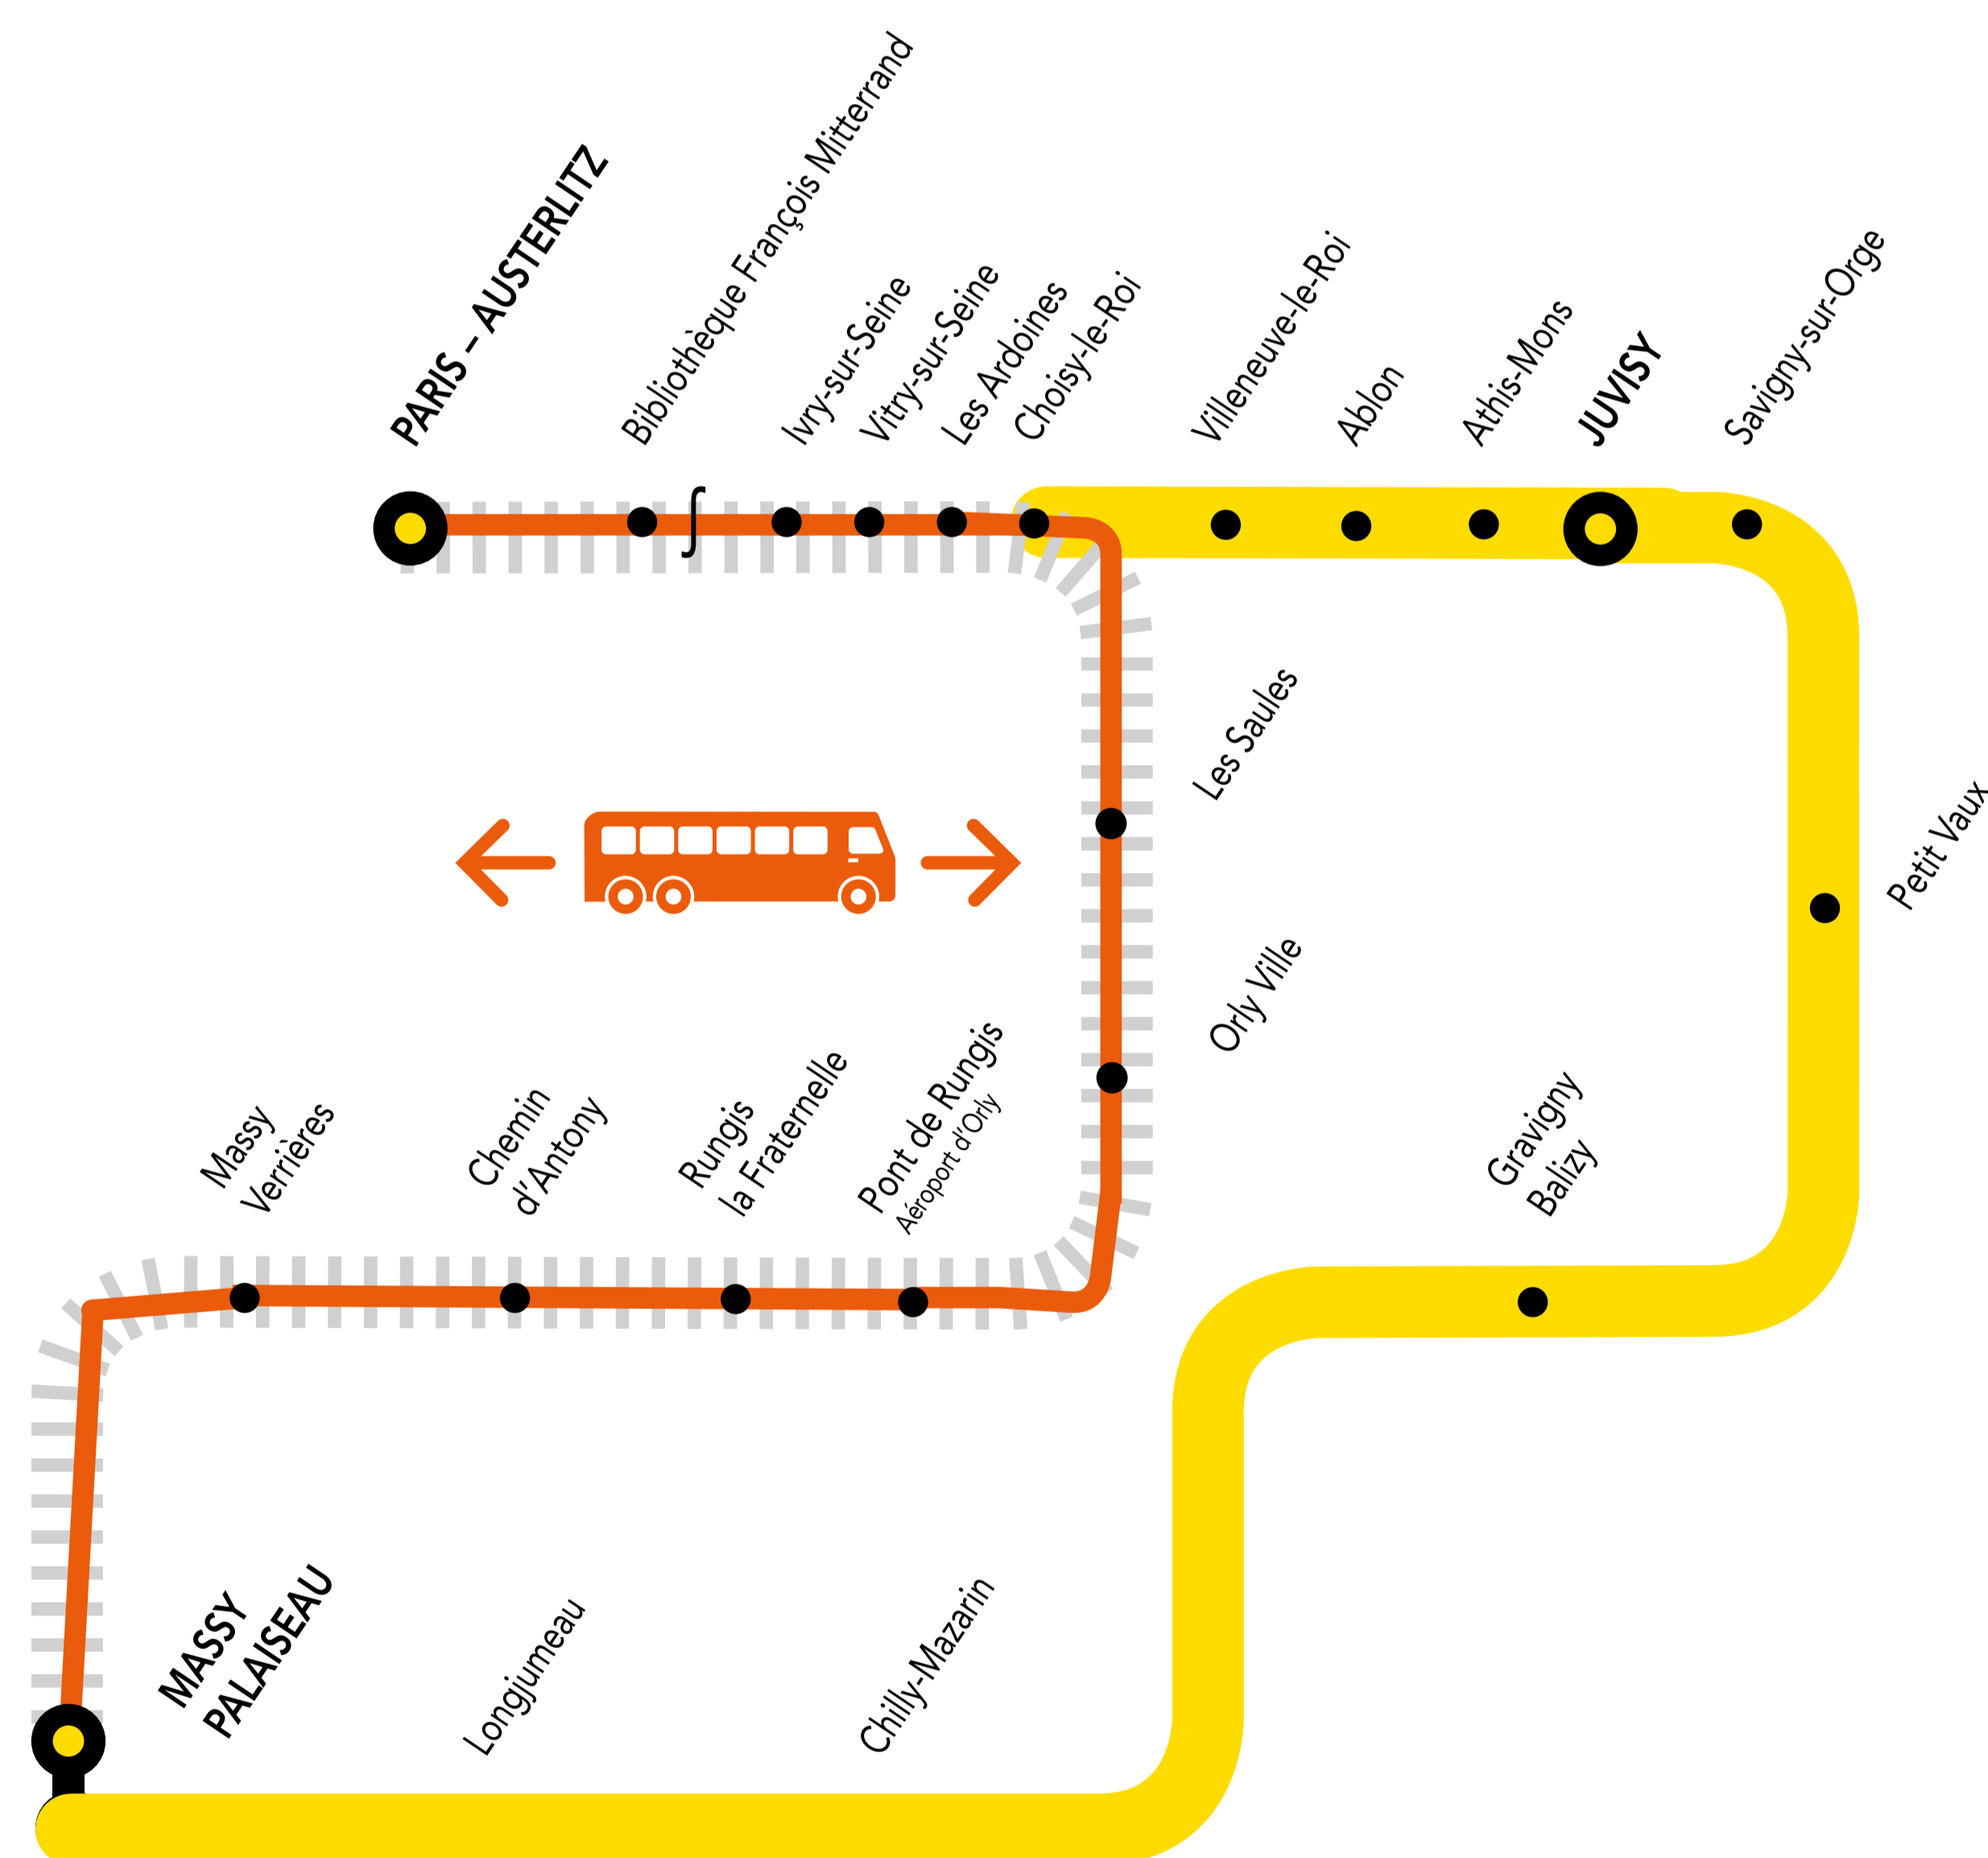

# INFO TRAVAUX

SEPT.

16  
au 27

OCT.

01  
au 04

du LUNDI  
au VENDREDI

+ D'INFORMATION

➤ au guichet      ➤ sur les applis SNCF et Ma Ligne C  
➤ sur transilien.com      ➤ sur malignec.transilien.com

## AUCUN TRAIN À PARTIR DE 21H00 ENTRE PONT DE RUNGIS ET MASSY PALAISEAU AUCUN TRAIN À PARTIR DE 22H30 ENTRE PARIS AUSTERLITZ ET PONT DE RUNGIS

Circulation normale    Portion de ligne impactée    Bus de substitution

### DERNIERS TRAINS À CIRCULER NORMALEMENT

Gares de départ par ordre alphabétique	EN DIRECTION DE	DERNIER TRAIN	TYPE DE TRAIN
Les Ardoines	➔ Paris-Austerlitz	22:21	GOTA
Orly-Ville	➔ Paris-Austerlitz	22:11	GOTA
Pont de Rungis	➔ Paris-Austerlitz	22:08	GOTA

Gares de départ par ordre alphabétique	EN DIRECTION DE	DERNIER TRAIN	TYPE DE TRAIN
Paris-Austerlitz	➔ Massy Palaiseau	20:12	MONA
Pont de Rungis	➔ Pont de Rungis	22:27	ROMI
Pont de Rungis	➔ Massy Palaiseau	20:37	MONA