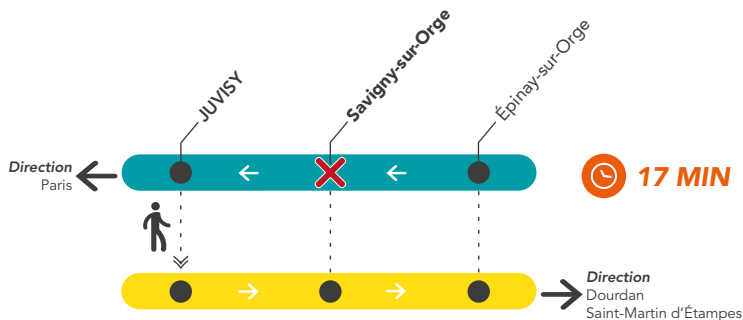

BON À SAVOIR : Le train **VICK** part 15 minutes après votre arrivée à Petit Vaux.

SOLUTION N°2 : LE BUS

➤ DEPUIS JUVISY EN DIRECTION DE SAVIGNY-SUR-ORGE

Fréquence : un bus toutes les 15-20 minutes

➤ DEPUIS SAVIGNY-SUR-ORGE EN DIRECTION DES GARES D'ÉPINAY-SUR-ORGE ET PETIT VAUX

Fréquence : un bus toutes les 15-20 minutes

BON À SAVOIR :

Pour vous rendre à Petit Vaux, descendez à l'arrêt Savigny-sur-Orge - Toulouse Lautrec.

* Le temps de parcours via le bus est donné à titre indicatif et ne prend pas en compte le temps d'attente.

COMMENT ORGANISER VOS DÉPLACEMENTS ?

OCT.
du
28

NOV.
au
22

SOLUTION N°1 : LE TRAIN

➔ EN DIRECTION DE PARIS POUR LES TRAINS EN PROVENANCE DE DOURDAN ET SAINT-MARTIN D'ÉTAMPES

Si vous voyagez en direction de Paris et que vous souhaitez vous rendre à Savigny-sur-Orge, vous pouvez emprunter un train **SARA** ou **LARA** et descendre à Juvisy. Une fois à la gare, changez de quai pour aller vers le sud de la ligne puis empruntez un train **ELBA**, **DEBO**, **DEBA** ou **CIME**.

BON À SAVOIR :

Les trains ELBA, DEBO et DEBA partent 6 minutes après votre arrivée à Juvisy.

➔ EN DIRECTION DE PARIS POUR LES TRAINS EN PROVENANCE DE VERSAILLES CHANTIERS

Si vous voyagez en direction de Paris et que vous souhaitez vous rendre à Savigny-sur-Orge, vous pouvez emprunter un train **VICK** et descendre à Juvisy. Une fois à la gare, changez de quai pour aller vers le sud de la ligne puis empruntez un train **DEBA**, **DEBO**, **ELBA** ou **CIME**.