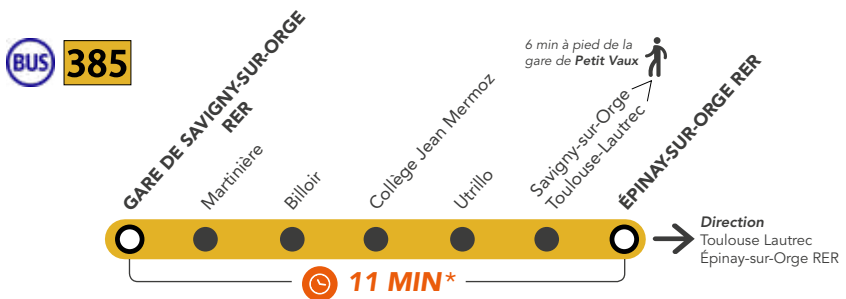

BON À SAVOIR :

Les trains ELBA, DEBO et DEBA partent 6 minutes après votre arrivée à Juvisy.

➔ EN DIRECTION DE PARIS POUR LES TRAINS EN PROVENANCE DE VERSAILLES CHANTIERS

Si vous voyagez en direction de Paris et que vous souhaitez vous rendre à Savigny-sur-Orge, vous pouvez emprunter un train **VICK** et descendre à Juvisy. Une fois à la gare, changez de quai pour aller vers le sud de la ligne puis empruntez un train **DEBA**, **DEBO**, **ELBA** ou **CIME**.

BON À SAVOIR : Les trains DEBA et DEBO partent entre 3 à 5 minutes après votre arrivée à Juvisy.

SOLUTION N°2 : LE BUS

➤ DEPUIS SAVIGNY-SUR-ORGE EN DIRECTION DE JUVISY

Fréquence : un bus toutes les 15-20 minutes

➤ DEPUIS SAVIGNY-SUR-ORGE EN DIRECTION DES GARES D'ÉPINAY-SUR-ORGE ET PETIT VAUX

Fréquence : un bus toutes les 15-20 minutes

BON À SAVOIR :

Pour vous rendre à Petit Vaux, descendez à l'arrêt Savigny-sur-Orge - Toulouse Lautrec.