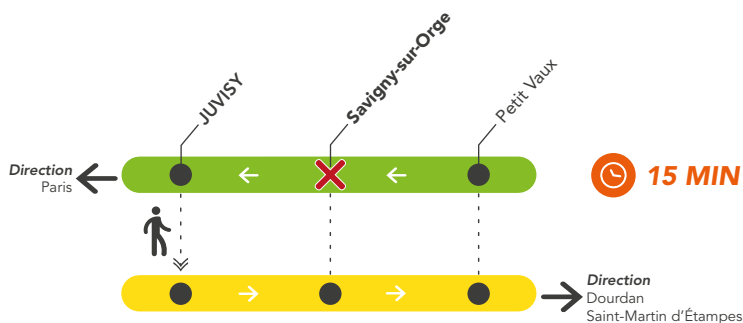

Fréquence : un bus toutes les 15-20 minutes

BON À SAVOIR :

Pour vous rendre à Petit Vaux, descendez à l'arrêt Savigny-sur-Orge - Toulouse Lautrec.

* Le temps de parcours via le bus est donné à titre indicatif et ne prend pas en compte le temps d'attente.

COMMENT ORGANISER VOS DÉPLACEMENTS ?

OCT.
du
28

NOV.
au
22

SOLUTION N°1 : LE TRAIN

➔ EN DIRECTION DE PARIS POUR LES TRAINS EN PROVENANCE DE DOURDAN ET SAINT-MARTIN D'ÉTAMPES

Si vous voyagez en direction de Paris et que vous souhaitez vous rendre à Savigny-sur-Orge, vous pouvez emprunter un train **SARA** ou **LARA** et descendre à Juvisy. Une fois à la gare, changez de quai pour aller vers le sud de la ligne puis empruntez un train **ELBA**, **DEBO**, **DEBA** ou **CIME**.

BON À SAVOIR :

Les trains ELBA, DEBO et DEBA partent 6 minutes après votre arrivée à Juvisy.

➔ EN DIRECTION DE PARIS POUR LES TRAINS EN PROVENANCE DE VERSAILLES CHANTIERS

Si vous voyagez en direction de Paris et que vous souhaitez vous rendre à Savigny-sur-Orge, vous pouvez emprunter un train **VICK** et descendre à Juvisy. Une fois à la gare, changez de quai pour aller vers le sud de la ligne puis empruntez un train **DEBA**, **DEBO**, **ELBA** ou **CIME**.