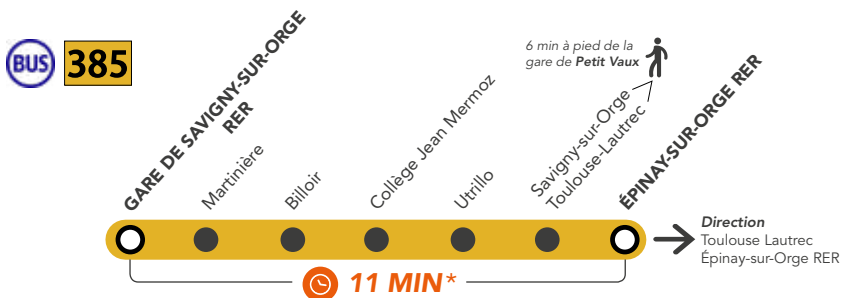

SEPT.
du
30

OCT.
au
25

SOLUTION N°1 : LE TRAIN

➔ EN DIRECTION DE DOURDAN ET SAINT-MARTIN D'ÉTAMPES

Si vous voyagez en direction du sud de la ligne et que vous souhaitez vous rendre à Savigny-sur-Orge, vous pouvez emprunter un train **ELBA**, **DEBO** ou **DEBA** et descendre à Épinay-sur-Orge. Une fois à la gare, changez de quai pour aller vers Paris puis empruntez un train **LARA** ou **SARA**.

BON À SAVOIR :

Les trains **LARA** et **SARA** partent 10 minutes après votre arrivée à Épinay-sur-Orge.

➔ EN DIRECTION DE MASSY PALAISEAU ET VERSAILLES CHANTIERS

Si vous voyagez en direction du sud de la ligne et que vous souhaitez vous rendre à Savigny-sur-Orge, vous pouvez emprunter un train **CIME** et descendre à Petit Vaux. Une fois à la gare, changez de quai pour aller vers Paris puis empruntez un train **VICK**.

BON À SAVOIR : Le train **VICK** part 15 minutes après votre arrivée à Petit Vaux.

SOLUTION N°2 : LE BUS

➤ DEPUIS JUVISY EN DIRECTION DE SAVIGNY-SUR-ORGE

Fréquence : un bus toutes les 15-20 minutes

➤ DEPUIS SAVIGNY-SUR-ORGE EN DIRECTION DES GARES D'ÉPINAY-SUR-ORGE ET PETIT VAUX

Fréquence : un bus toutes les 15-20 minutes

BON À SAVOIR :

Pour vous rendre à Petit Vaux, descendez à l'arrêt Savigny-sur-Orge - Toulouse Lautrec.

* Le temps de parcours via le bus est donné à titre indicatif et ne prend pas en compte le temps d'attente.