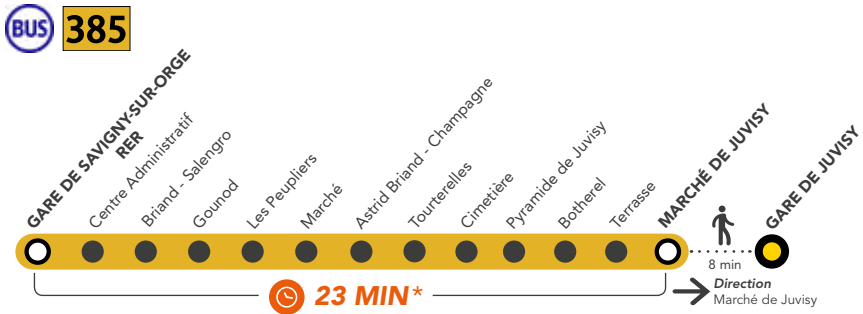

COMMENT ORGANISER VOS DÉPLACEMENTS ?

OCT.
du
28

NOV.
au
22

SOLUTION N°1 : LE TRAIN

➔ EN DIRECTION DE PARIS POUR LES TRAINS EN PROVENANCE DE DOURDAN ET SAINT-MARTIN D'ÉTAMPES

Si vous voyagez en direction de Paris et que vous souhaitez vous rendre à Savigny-sur-Orge, vous pouvez emprunter un train **SARA** ou **LARA** et descendre à Juvisy. Une fois à la gare, changez de quai pour aller vers le sud de la ligne puis empruntez un train **ELBA**, **DEBO**, **DEBA** ou **CIME**.

BON À SAVOIR :

Les trains ELBA, DEBO et DEBA partent 6 minutes après votre arrivée à Juvisy.

➔ EN DIRECTION DE PARIS POUR LES TRAINS EN PROVENANCE DE VERSAILLES CHANTIERS

Si vous voyagez en direction de Paris et que vous souhaitez vous rendre à Savigny-sur-Orge, vous pouvez emprunter un train **VICK** et descendre à Juvisy. Une fois à la gare, changez de quai pour aller vers le sud de la ligne puis empruntez un train **DEBA**, **DEBO**, **ELBA** ou **CIME**.

BON À SAVOIR : Les trains DEBA et DEBO partent entre 3 à 5 minutes après votre arrivée à Juvisy.

SOLUTION N°2 : LE BUS

➤ DEPUIS SAVIGNY-SUR-ORGE EN DIRECTION DE JUVISY

Fréquence : un bus toutes les 15-20 minutes

➤ DEPUIS SAVIGNY-SUR-ORGE EN DIRECTION DES GARES D'ÉPINAY-SUR-ORGE ET PETIT VAUX

Fréquence : un bus toutes les 15-20 minutes

BON À SAVOIR :

Pour vous rendre à Petit Vaux, descendez à l'arrêt Savigny-sur-Orge - Toulouse Lautrec.