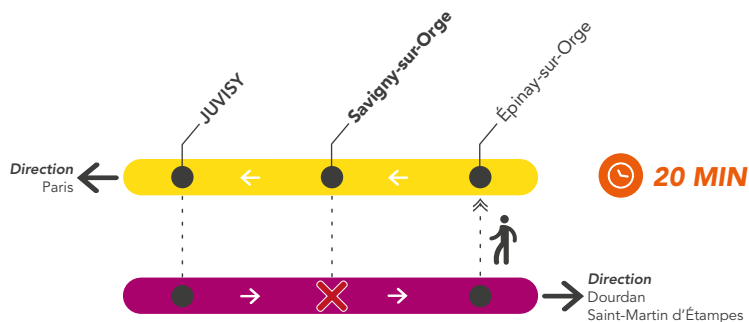

CE QU'IL FAUT RETENIR :

➤ ENTRE 10H00 ET 16H00

Les trains **ELBA**, **DEBO** et **DEBA** ne desservent pas Savigny-sur-Orge.

➤ ENTRE 10H30 ET 16H00

Les trains **CIME** ne desservent pas Savigny-sur-Orge.

2. Du 28 octobre au 22 novembre, la gare de Savigny-sur-Orge n'est pas desservie en direction de Paris.

CE QU'IL FAUT RETENIR :

➤ ENTRE 10H00 ET 16H00

Les trains **SARA** et **LARA** ne desservent pas Savigny-sur-Orge.

➤ ENTRE 10H00 ET 16H00

Les trains **VICK** ne desservent pas Savigny-sur-Orge.

COMMENT ORGANISER VOS DÉPLACEMENTS ?

SEPT.
du
30

OCT.
au
25

SOLUTION N°1 : LE TRAIN

➔ EN DIRECTION DE DOURDAN ET SAINT-MARTIN D'ÉTAMPES

Si vous voyagez en direction du sud de la ligne et que vous souhaitez vous rendre à Savigny-sur-Orge, vous pouvez emprunter un train **ELBA**, **DEBO** ou **DEBA** et descendre à Épinay-sur-Orge. Une fois à la gare, changez de quai pour aller vers Paris puis empruntez un train **LARA** ou **SARA**.

BON À SAVOIR :

Les trains **LARA** et **SARA** partent 10 minutes après votre arrivée à Épinay-sur-Orge.

➔ EN DIRECTION DE MASSY PALAISEAU ET VERSAILLES CHANTIERS

Si vous voyagez en direction du sud de la ligne et que vous souhaitez vous rendre à Savigny-sur-Orge, vous pouvez emprunter un train **CIME** et descendre à Petit Vaux. Une fois à la gare, changez de quai pour aller vers Paris puis empruntez un train **VICK**.