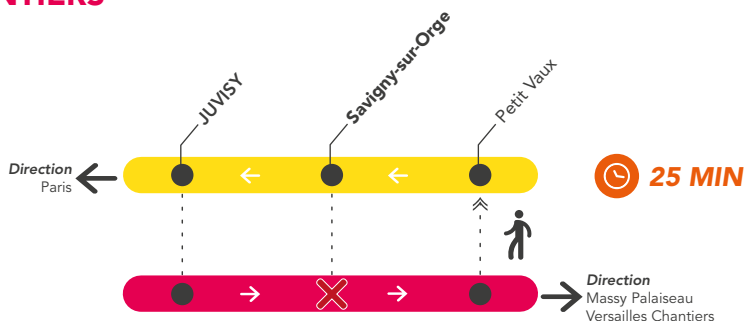

CE QU'IL FAUT RETENIR :

➤ ENTRE 10H00 ET 16H00

Les trains **SARA** et **LARA** ne desservent pas Savigny-sur-Orge.

➤ ENTRE 10H00 ET 16H00

Les trains **VICK** ne desservent pas Savigny-sur-Orge.

COMMENT ORGANISER VOS DÉPLACEMENTS ?

SEPT.
du
30

OCT.
au
25

SOLUTION N°1 : LE TRAIN

➔ EN DIRECTION DE DOURDAN ET SAINT-MARTIN D'ÉTAMPES

Si vous voyagez en direction du sud de la ligne et que vous souhaitez vous rendre à Savigny-sur-Orge, vous pouvez emprunter un train **ELBA**, **DEBO** ou **DEBA** et descendre à Épinay-sur-Orge. Une fois à la gare, changez de quai pour aller vers Paris puis empruntez un train **LARA** ou **SARA**.

BON À SAVOIR :

Les trains **LARA** et **SARA** partent 10 minutes après votre arrivée à Épinay-sur-Orge.

➔ EN DIRECTION DE MASSY PALAISEAU ET VERSAILLES CHANTIERS

Si vous voyagez en direction du sud de la ligne et que vous souhaitez vous rendre à Savigny-sur-Orge, vous pouvez emprunter un train **CIME** et descendre à Petit Vaux. Une fois à la gare, changez de quai pour aller vers Paris puis empruntez un train **VICK**.

BON À SAVOIR : Le train **VICK** part 15 minutes après votre arrivée à Petit Vaux.

SOLUTION N°2 : LE BUS

➤ DEPUIS JUVISY EN DIRECTION DE SAVIGNY-SUR-ORGE

Fréquence : un bus toutes les 15-20 minutes

➤ DEPUIS SAVIGNY-SUR-ORGE EN DIRECTION DES GARES D'ÉPINAY-SUR-ORGE ET PETIT VAUX