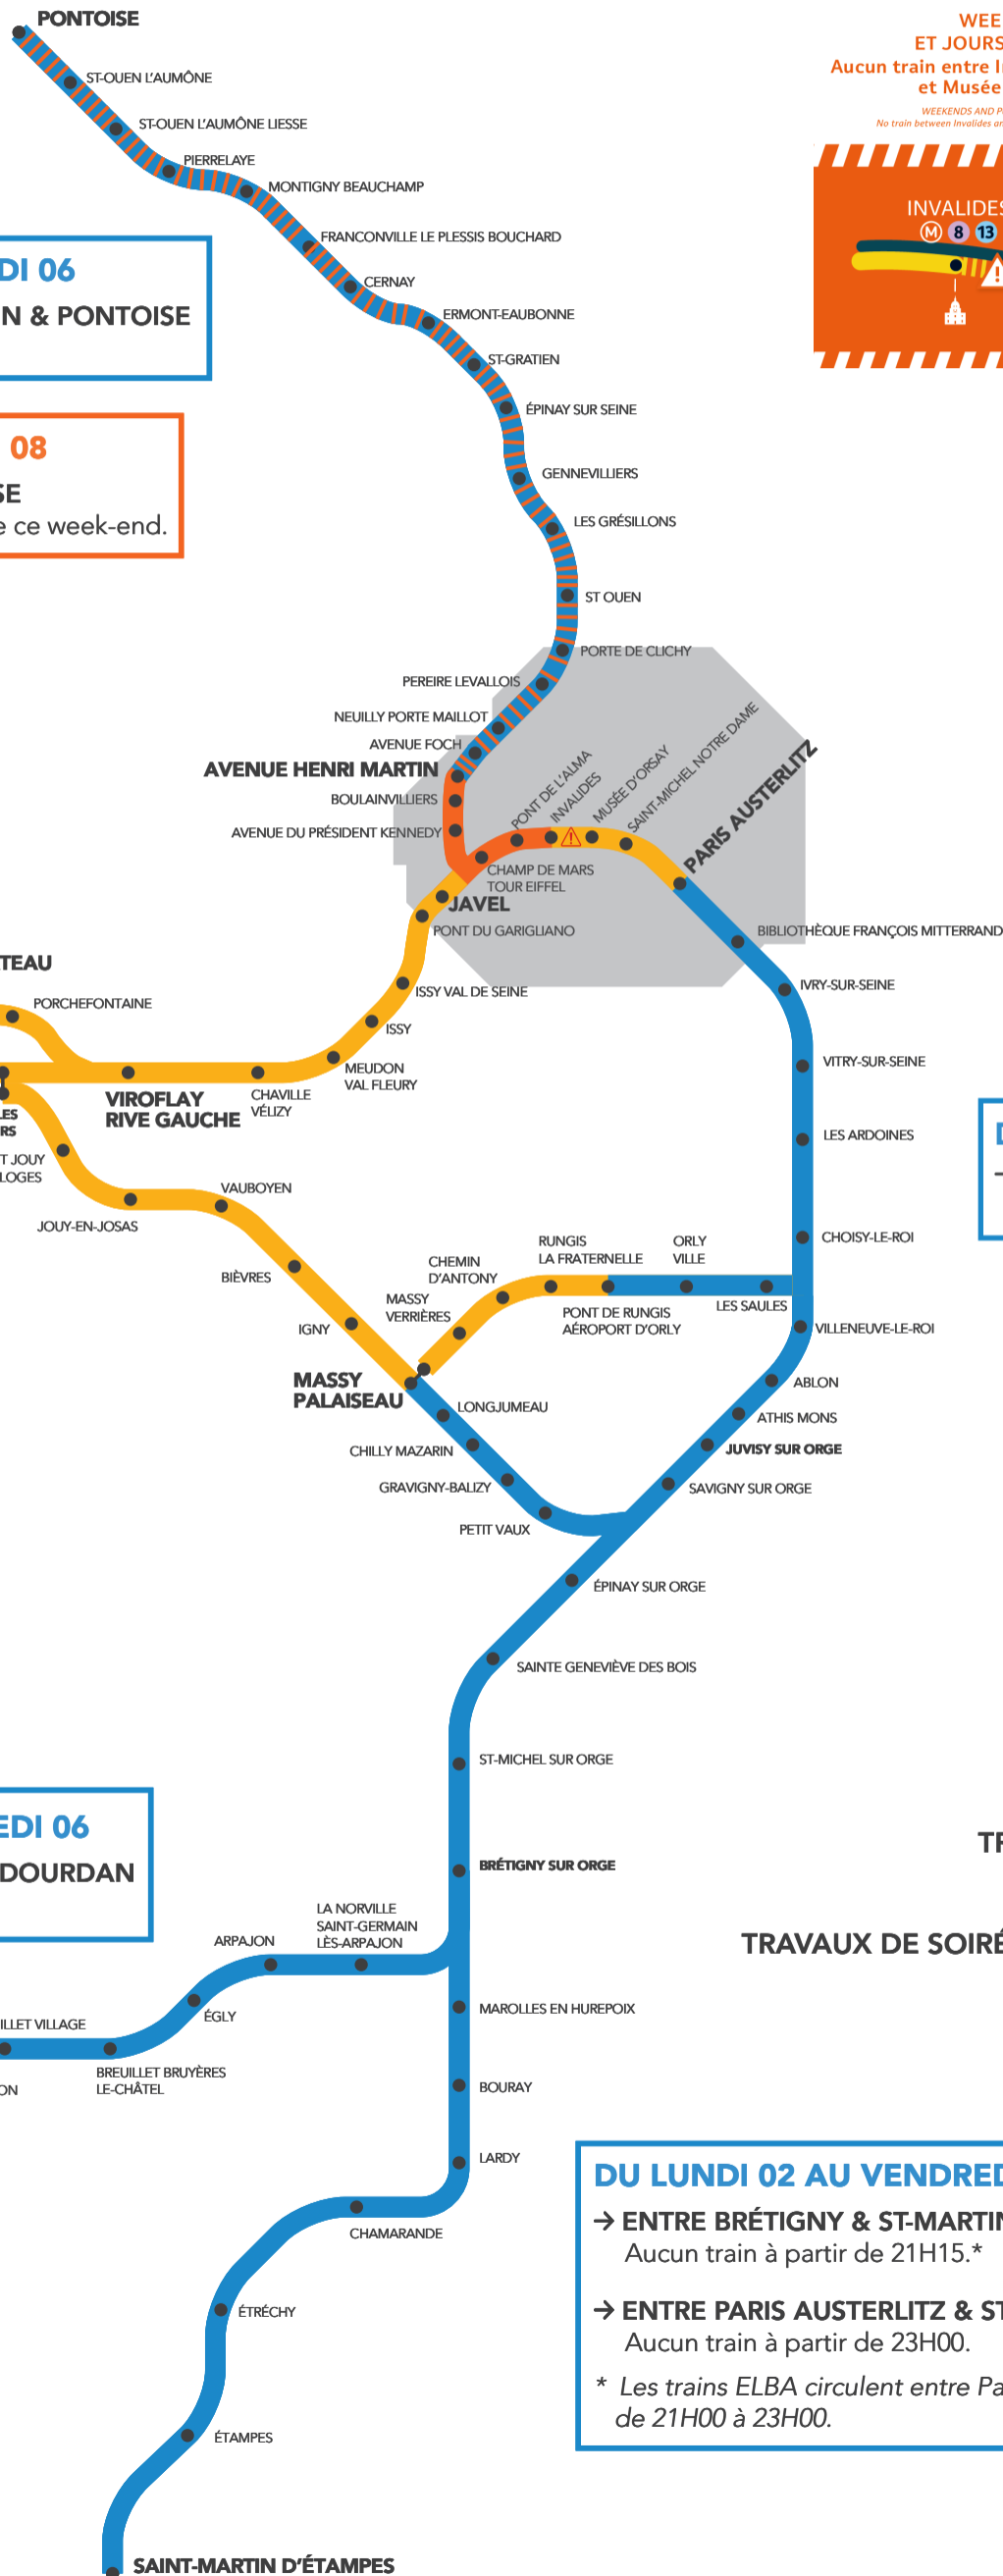

# L'HEBDO TRAVAUX DE VOTRE LIGNE C DU 02 AU 08 DÉCEMBRE 2019

**DU LUNDI 02 AU VENDREDI 06**  
→ ENTRE AVENUE HENRI MARTIN & PONTOISE  
Aucun train à partir de 23H00.

**SAMEDI 07 ET DIMANCHE 08**  
→ ENTRE INVALIDES & PONTOISE  
Aucun train ne circule sur cet axe ce week-end.

**DU LUNDI 02 AU VENDREDI 06**  
→ ENTRE PARIS AUSTERLITZ & DOURDAN  
Aucun train à partir de 23H10.

**DU LUNDI 02 AU VENDREDI 06**  
→ ENTRE BRÉTIGNY & ST-MARTIN D'ÉTAMPES  
Aucun train à partir de 21H15.\*  
→ ENTRE PARIS AUSTERLITZ & ST-MARTIN D'ÉTAMPES  
Aucun train à partir de 23H00.  
\* Les trains ELBA circulent entre Paris Austerlitz et Brétigny de 21H00 à 23H00.

**DU LUNDI 02 AU VENDREDI 06**  
→ ENTRE PARIS AUSTERLITZ & PONT DE RUNGIS  
Aucun train à partir de 22H30.

**DU LUNDI 02 AU VENDREDI 06**  
→ ENTRE PARIS AUSTERLITZ & JUVISY  
Aucun train OMNIBUS à partir de 23H00.