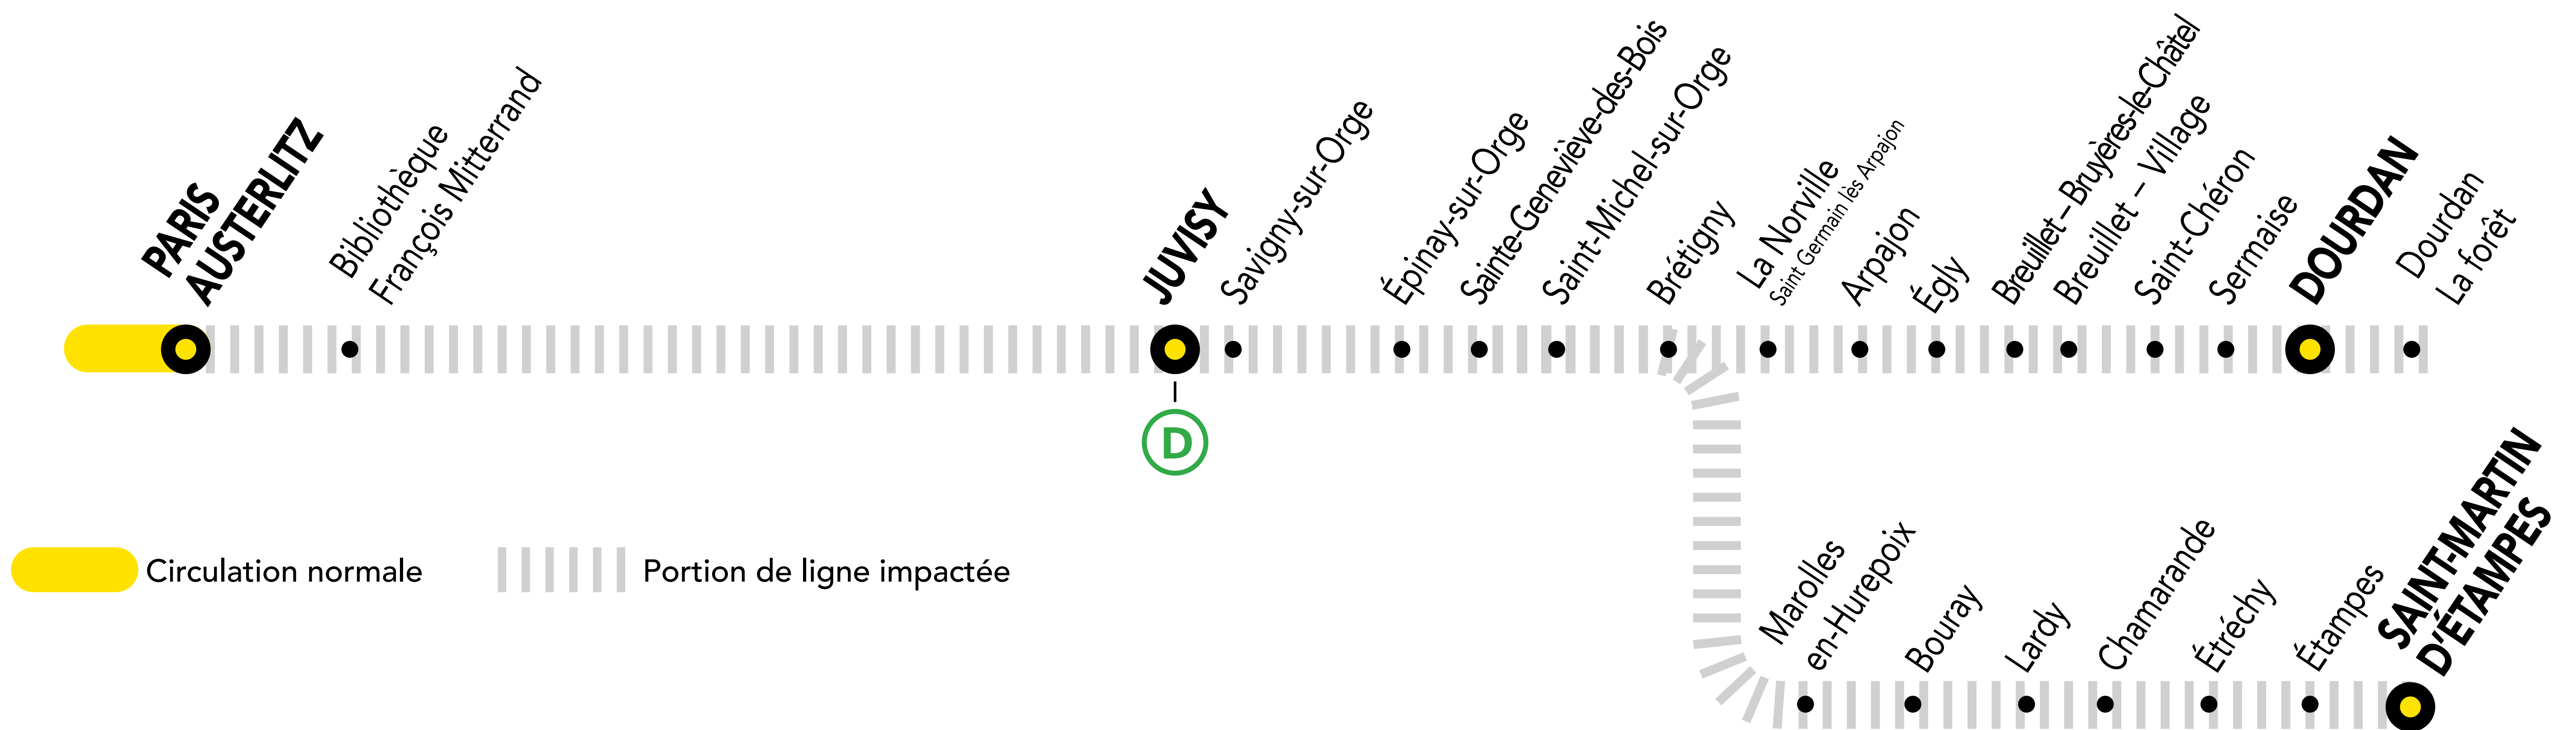

INFO TRAVAUX

DU MARDI
AU
VENDREDI

FÉV.

DU 04
AU 28

DU MARDI
AU VENDREDI

+ D'INFORMATION

➤ au guichet

➤ sur les applis SNCF et Ma Ligne C

➤ sur transilien.com

➤ sur malignec.transilien.com

AUCUN TRAIN AVANT 05H32 ENTRE PARIS-AUSTERLITZ ET SAINT-MARTIN D'ÉTAMPES

AUCUN TRAIN AVANT 05H47 ENTRE PARIS-AUSTERLITZ ET DOURDAN

PREMIERS TRAINS À CIRCULER NORMALEMENT

Gares de départ par ordre alphabétique	EN DIRECTION DE	PREMIER TRAIN	TYPE DE TRAIN
Brétigny	➔ Dourdan	06:20	DEBA
	➔ Paris – Austerlitz	04:40	ZERA
Dourdan	➔ Saint-Martin d'Étampes	06:05	ELBA
	➔ Paris – Austerlitz	04:08	ZERA
Juvisy	➔ Dourdan	06:03	DEBA
	➔ Paris – Austerlitz	04:56	ZERA
Paris – Austerlitz	➔ Saint-Martin d'Étampes	05:48	ELBA
	➔ Dourdan	05:47	DEBA
	➔ Brétigny	05:32	ELBA
	➔ Juvisy	05:32	ELBA
Saint-Martin d'Étampes	➔ Paris – Austerlitz	04:24	SARA