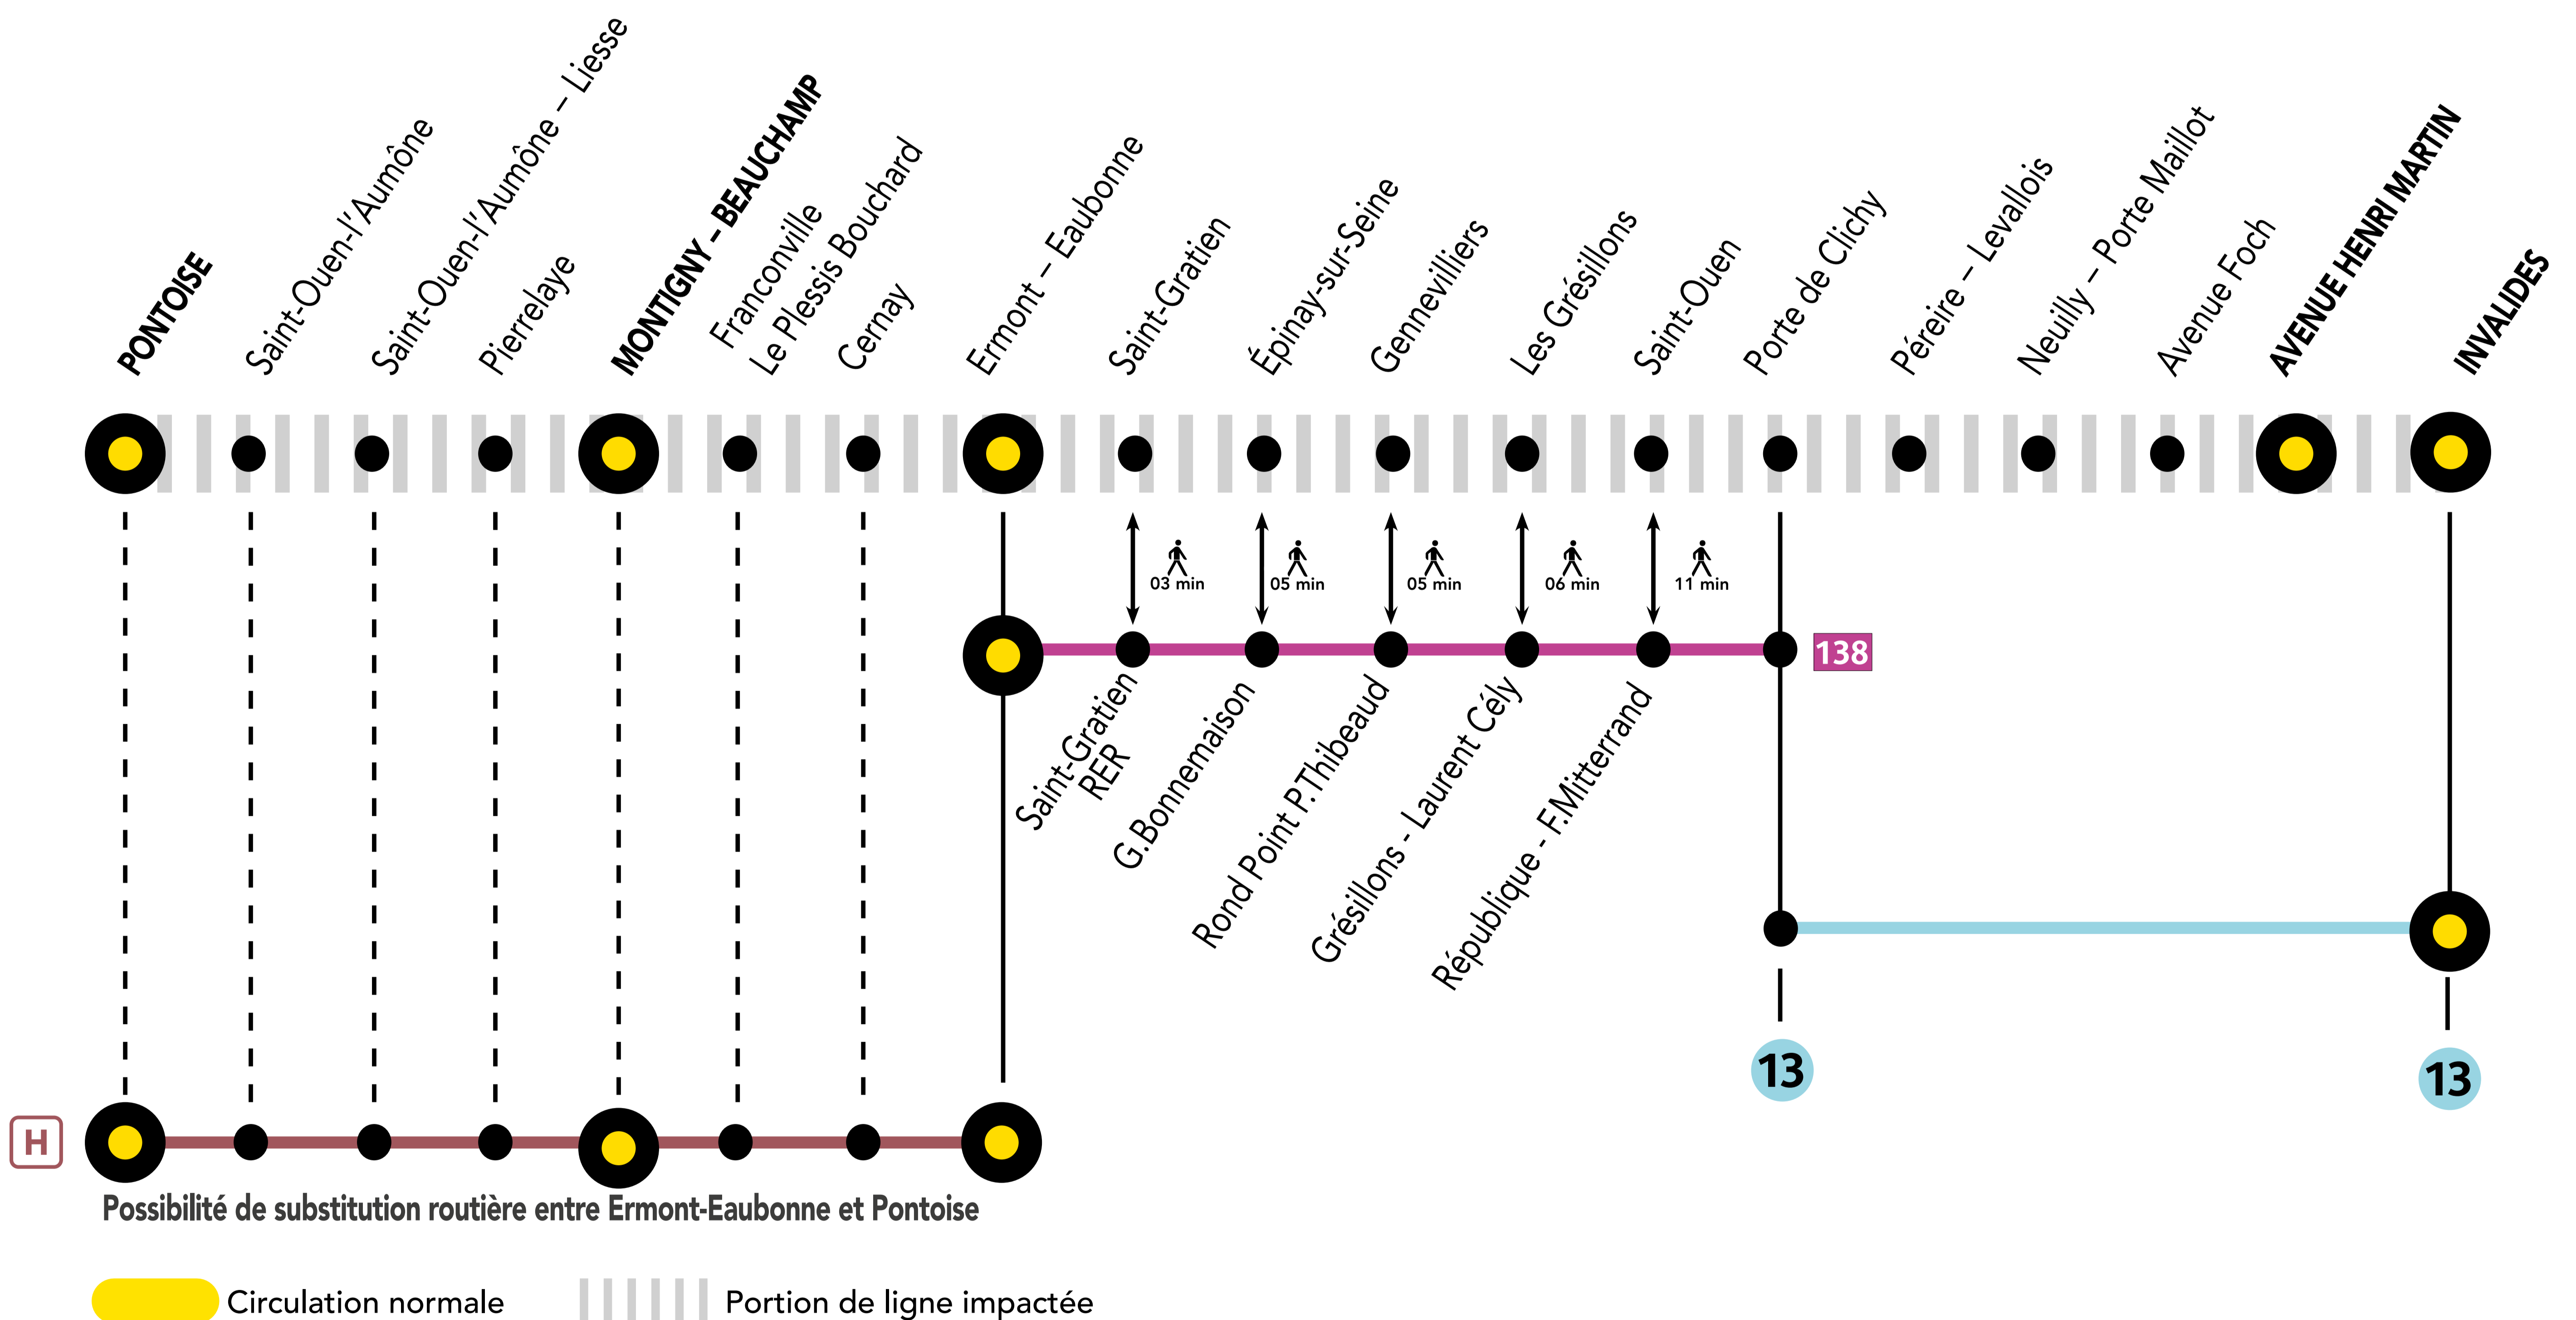

INFO TRAVAUX

* Lundi 13 avril, circulation normale sur cet axe

AVRIL.

01 au 30*

du LUNDI au VENDREDI

+ D'INFORMATION

➤ au guichet ➤ sur les applis SNCF et Ma Ligne C

➤ sur transilien.com ➤ sur malignec.transilien.com

AUCUN TRAIN À PARTIR DE 23H00 ENTRE AV HENRI MARTIN ET PONTOISE

RENFORCEMENT BUS RATP / ALLONGEMENT DE TRAJET

- 🕒 PORTE DE CLICHY ← 138 → ERMONTEAUBONNE + 30 À 45 MIN
- 🕒 ERMONTEAUBONNE ← H → PONTOISE + 15 MIN

DERNIERS TRAINS À CIRCULER NORMALEMENT

GARES de départ par ordre alphabétique	DIRECTION	DERNIER TRAIN	TYPE DE TRAIN
Avenue Henri Martin	➔ Montigny-Beauchamp	22:55	GOTA
Montigny-Beauchamp	➔ Avenue Henri Martin	22:25	ROMI