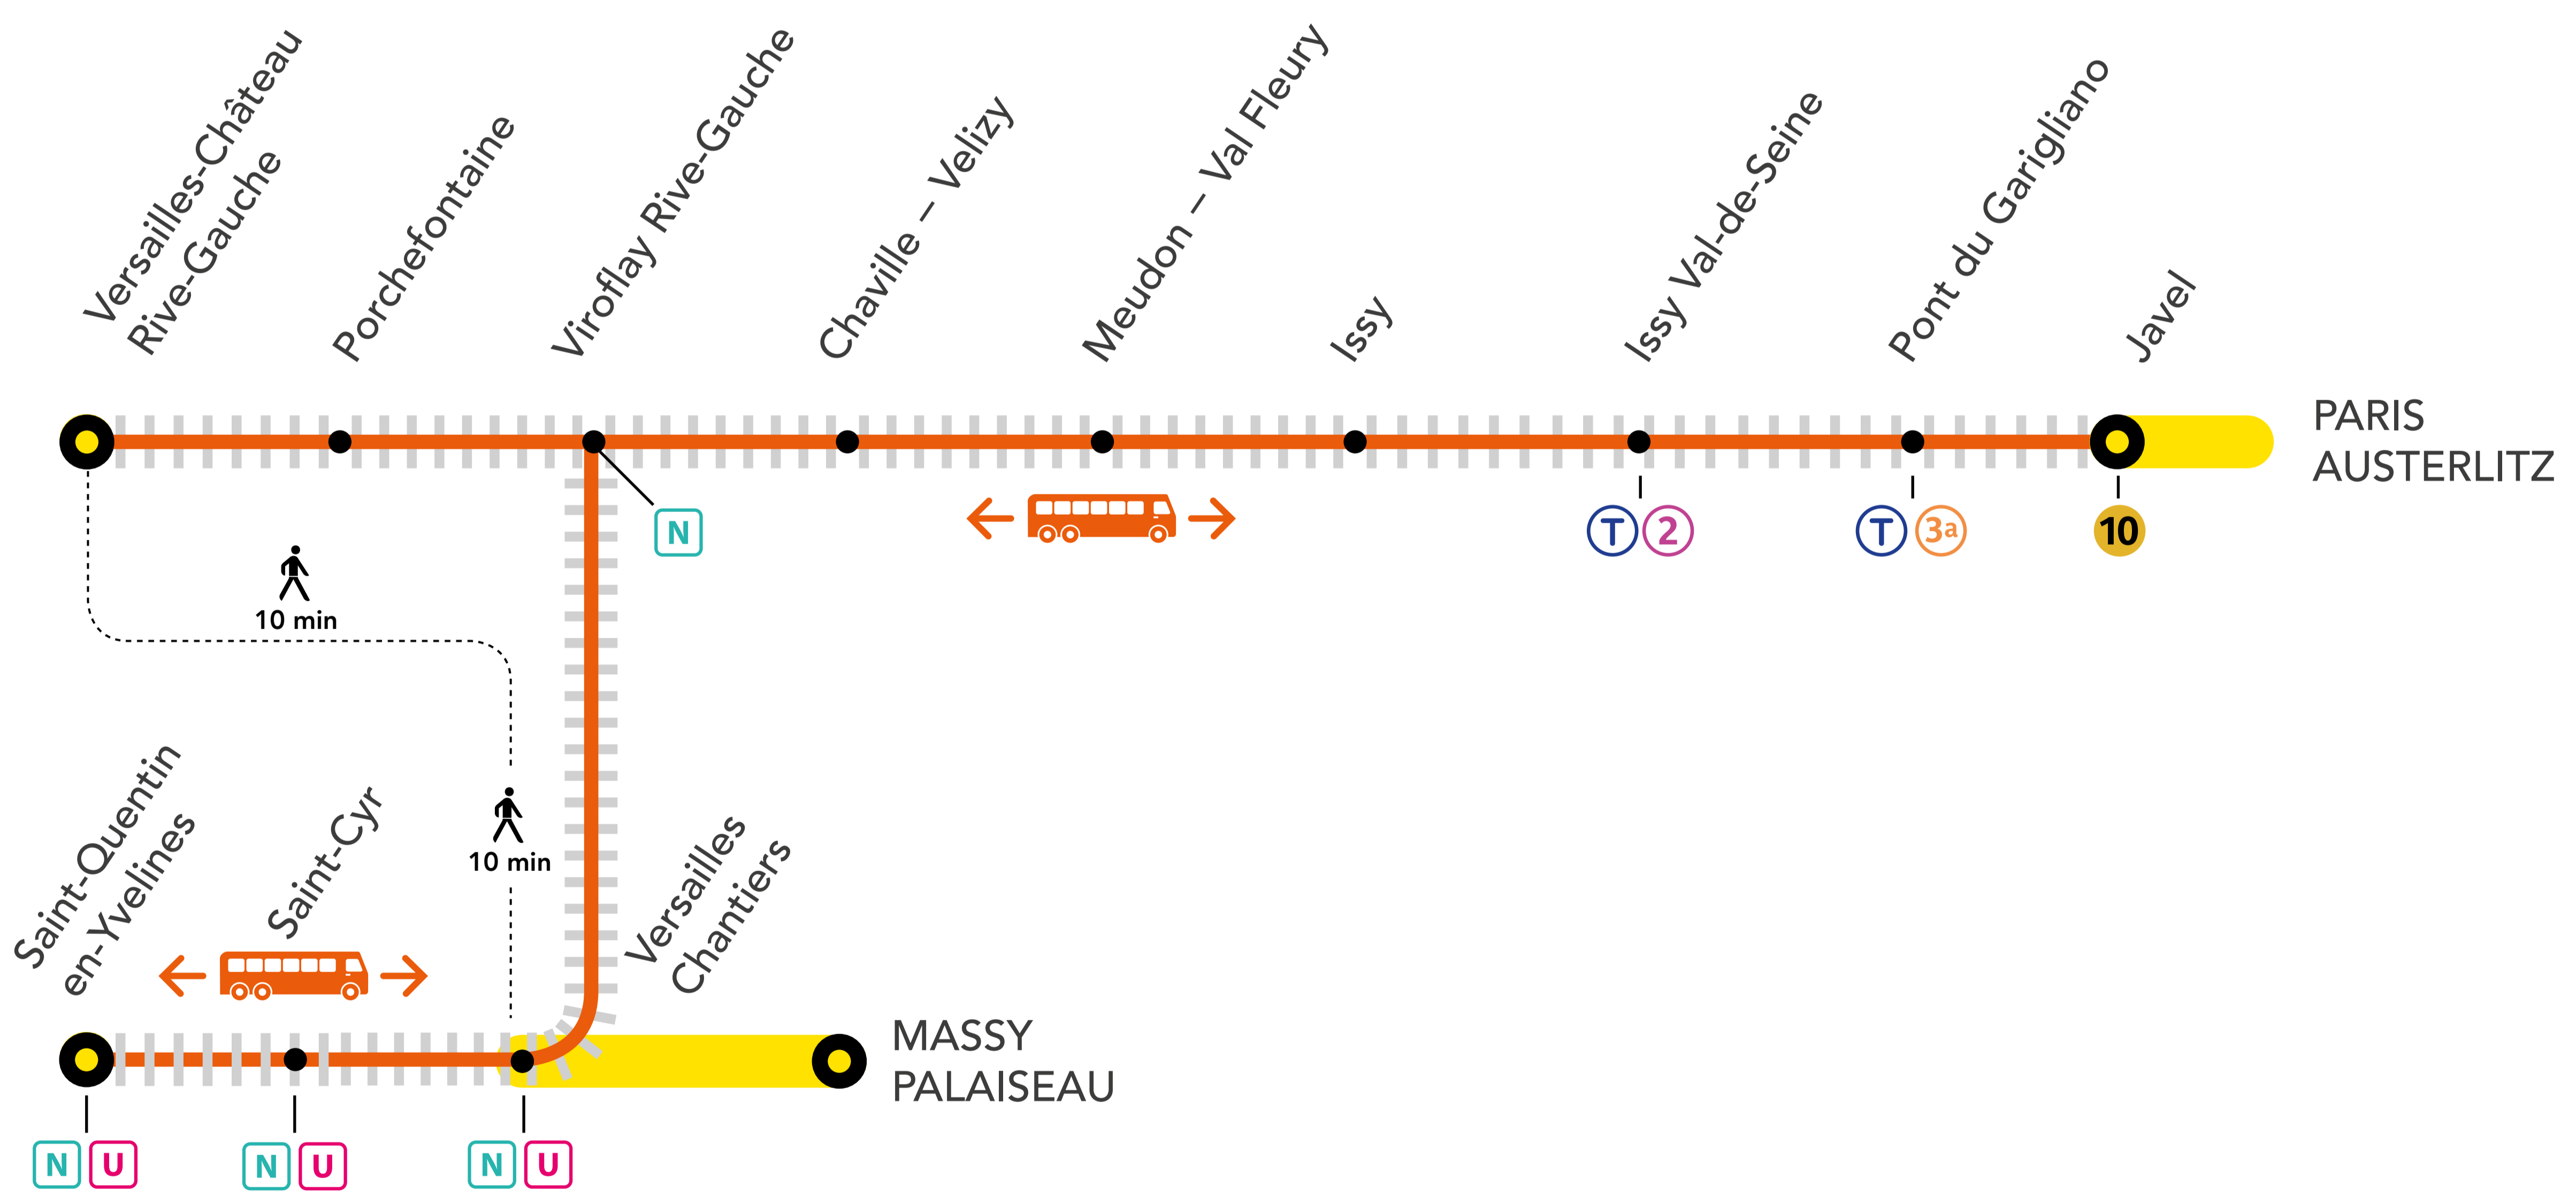

INFO TRAVAUX

AVR.

14 au
30

du LUNDI
au VENDREDI

+ D'INFORMATION

➔ au guichet

➔ sur les applis SNCF et Ma Ligne C

➔ sur transilien.com

➔ sur malignec.transilien.com

AUCUN TRAIN À PARTIR DE 21H30 ENTRE JAVEL ET ST-QUENTIN-EN-YVELINES AUCUN TRAIN À PARTIR DE 21H45 ENTRE JAVEL ET VERSAILLES-CHÂTEAU RIVE-GAUCHE

Circulation normale Bus de substitution Portion de ligne fermée

ALLONGEMENT DE TRAJET

JAVEL ← → SAINT-QUENTIN-EN-YVELINES **+30 MIN**
 JAVEL ← → VERSAILLES-CHÂTEAU RIVE G **+30 MIN**

DERNIERS TRAINS À CIRCULER NORMALEMENT

GARES de départ

par ordre alphabétique	EN DIRECTION DE	DERNIER TRAIN	TYPE DE TRAIN
Javel	→ Versailles-Château Rive-Gauche	21:42	VICK
	→ Saint-Quentin-en-Yvelines	21:17	SARA
Saint-Quentin-en-Yvelines	→ Javel	21:40	ELBA
Versailles-Château Rive-Gauche	→ Javel	21:25	JILL
	→ Javel	21:54	ELBA
Viroflay Rive-Gauche	→ Versailles-Château Rive-Gauche	22:00	VICK
	→ Saint-Quentin-en-Yvelines	21:37	SARA