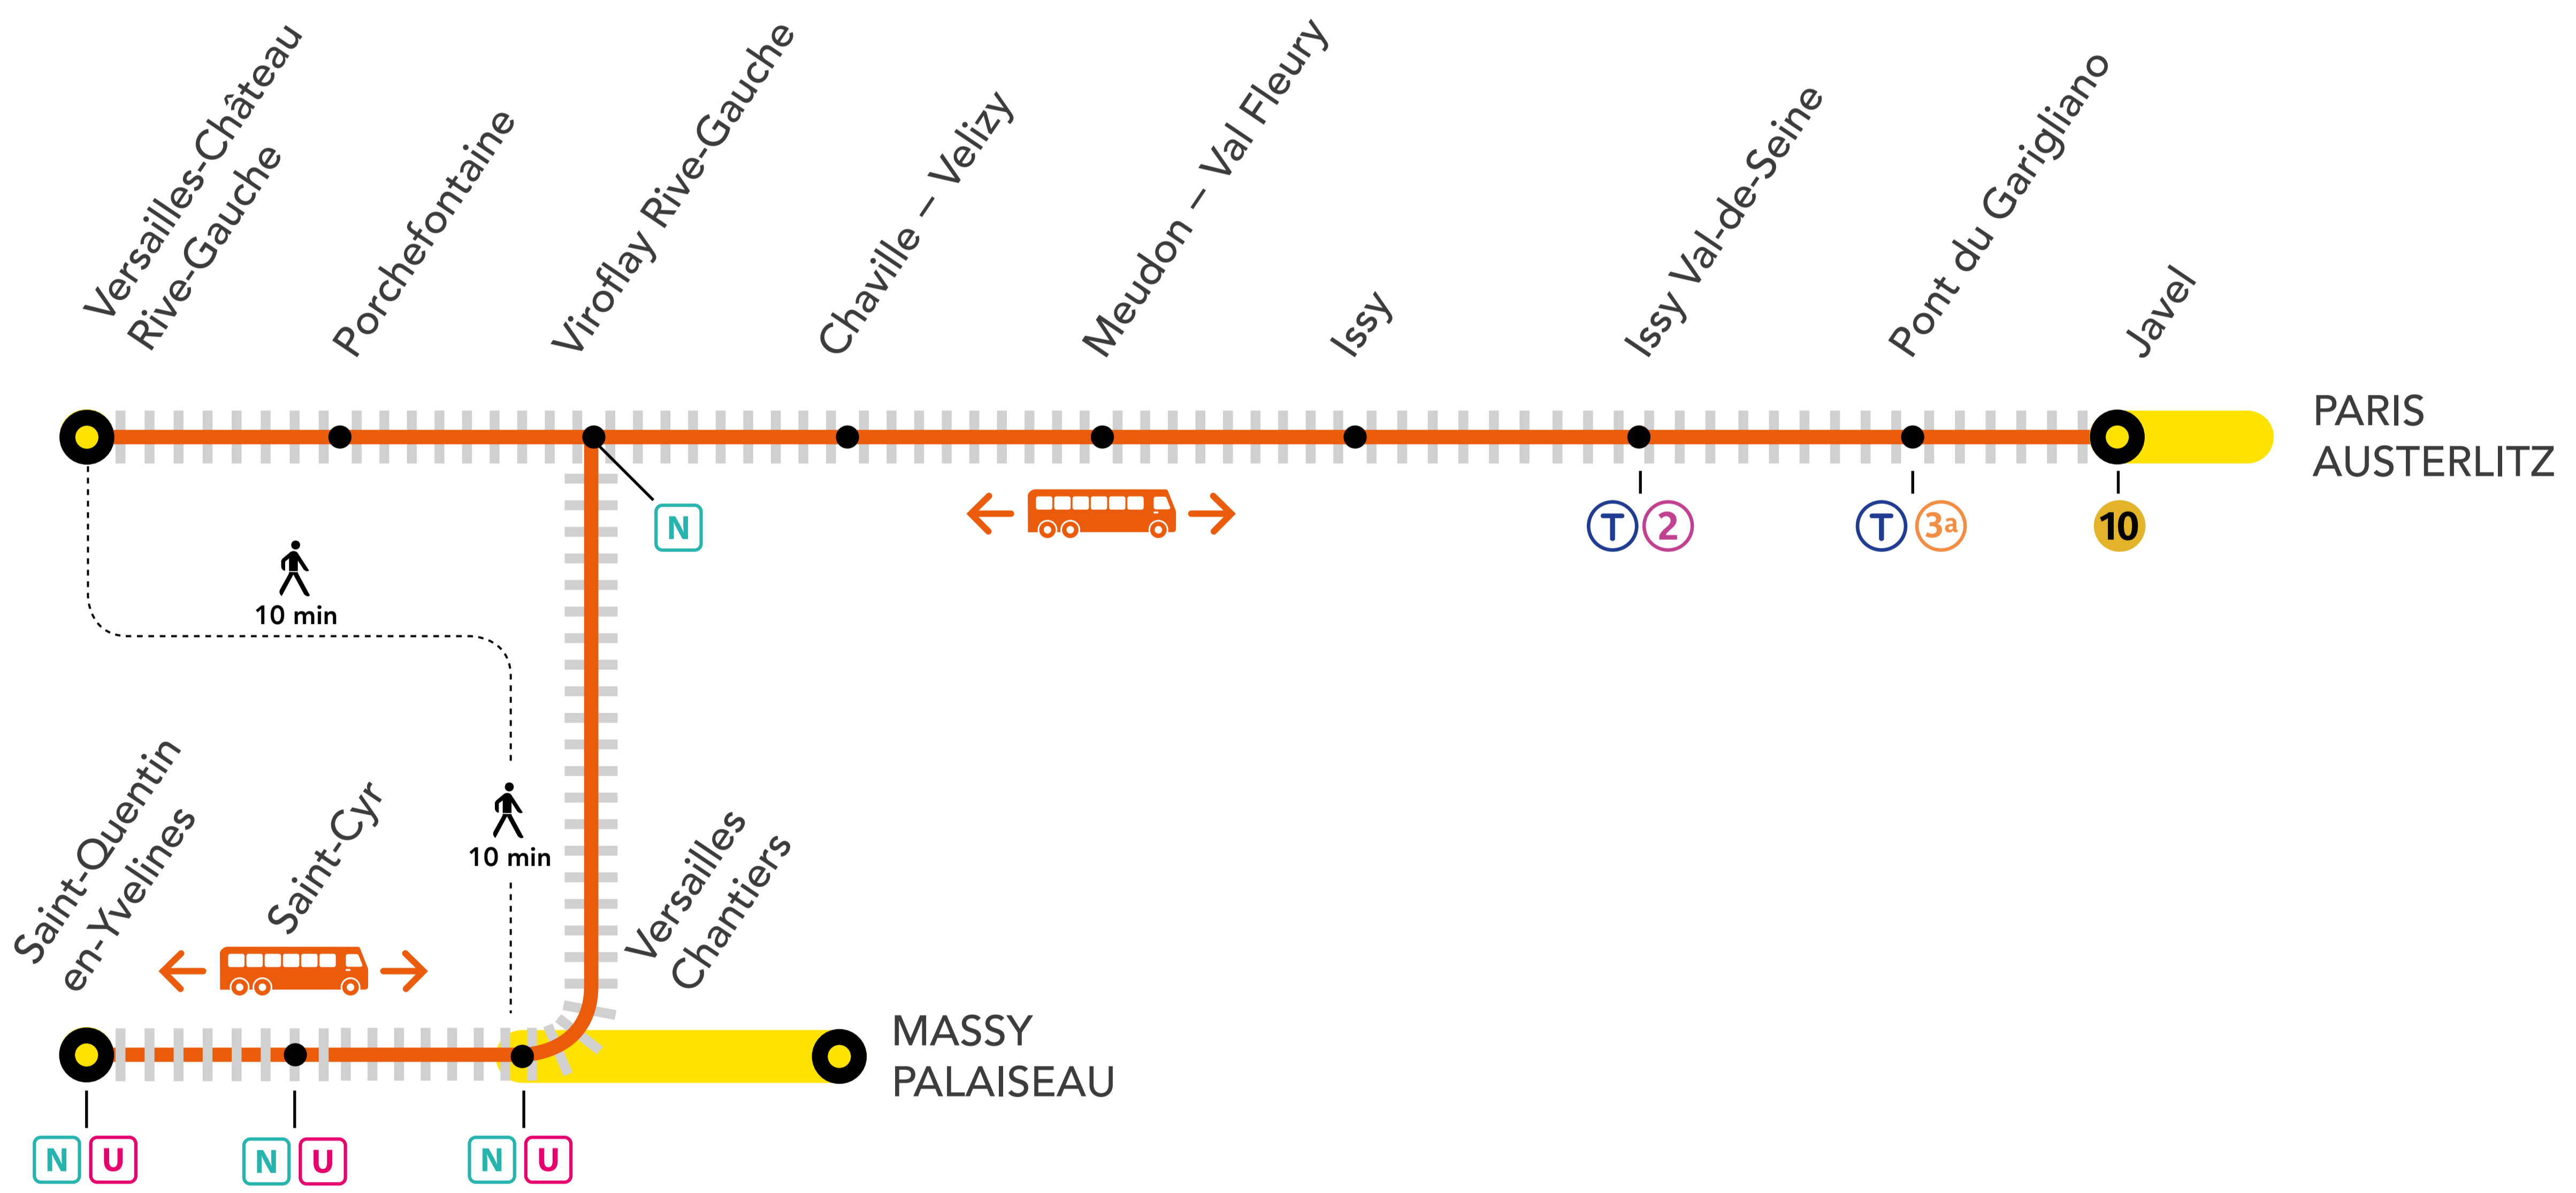

INFO TRAVAUX

AVRIL.

01 au
10

du LUNDI
au VENDREDI

+ D'INFORMATION

➔ au guichet

➔ sur les applis SNCF et Ma Ligne C

➔ sur transilien.com

➔ sur malignec.transilien.com

AUCUN TRAIN À PARTIR DE 20H50 ENTRE JAVEL ET ST-QUENTIN-EN-YVELINES JAVEL ET VERSAILLES-CHÂTEAU RIVE-GAUCHE

Circulation normale

Bus de substitution

Portion de ligne fermée

ALLONGEMENT DE TRAJET

JAVEL ← → SAINT-QUENTIN-EN-YVELINES **+30 MIN**
JAVEL ← → VERSAILLES-CHÂTEAU RIVE G **+30 MIN**

DERNIERS TRAINS À CIRCULER NORMALEMENT

GARES de départ

par ordre alphabétique

GARES de départ	EN DIRECTION DE	DERNIER TRAIN	TYPE DE TRAIN
Javel	→ Versailles-Château Rive-Gauche	20:42	VICK
	→ Saint-Quentin-en-Yvelines	20:47	SARA
Saint-Quentin-en-Yvelines	→ Javel	20:10	ELBA
Versailles-Château Rive-Gauche	→ Javel	20:25	JILL
	→ Javel	20:31	JILL
Viroflay Rive-Gauche	→ Versailles-Château Rive-Gauche	21:00	VICK
	→ Saint-Quentin-en-Yvelines	21:07	SARA