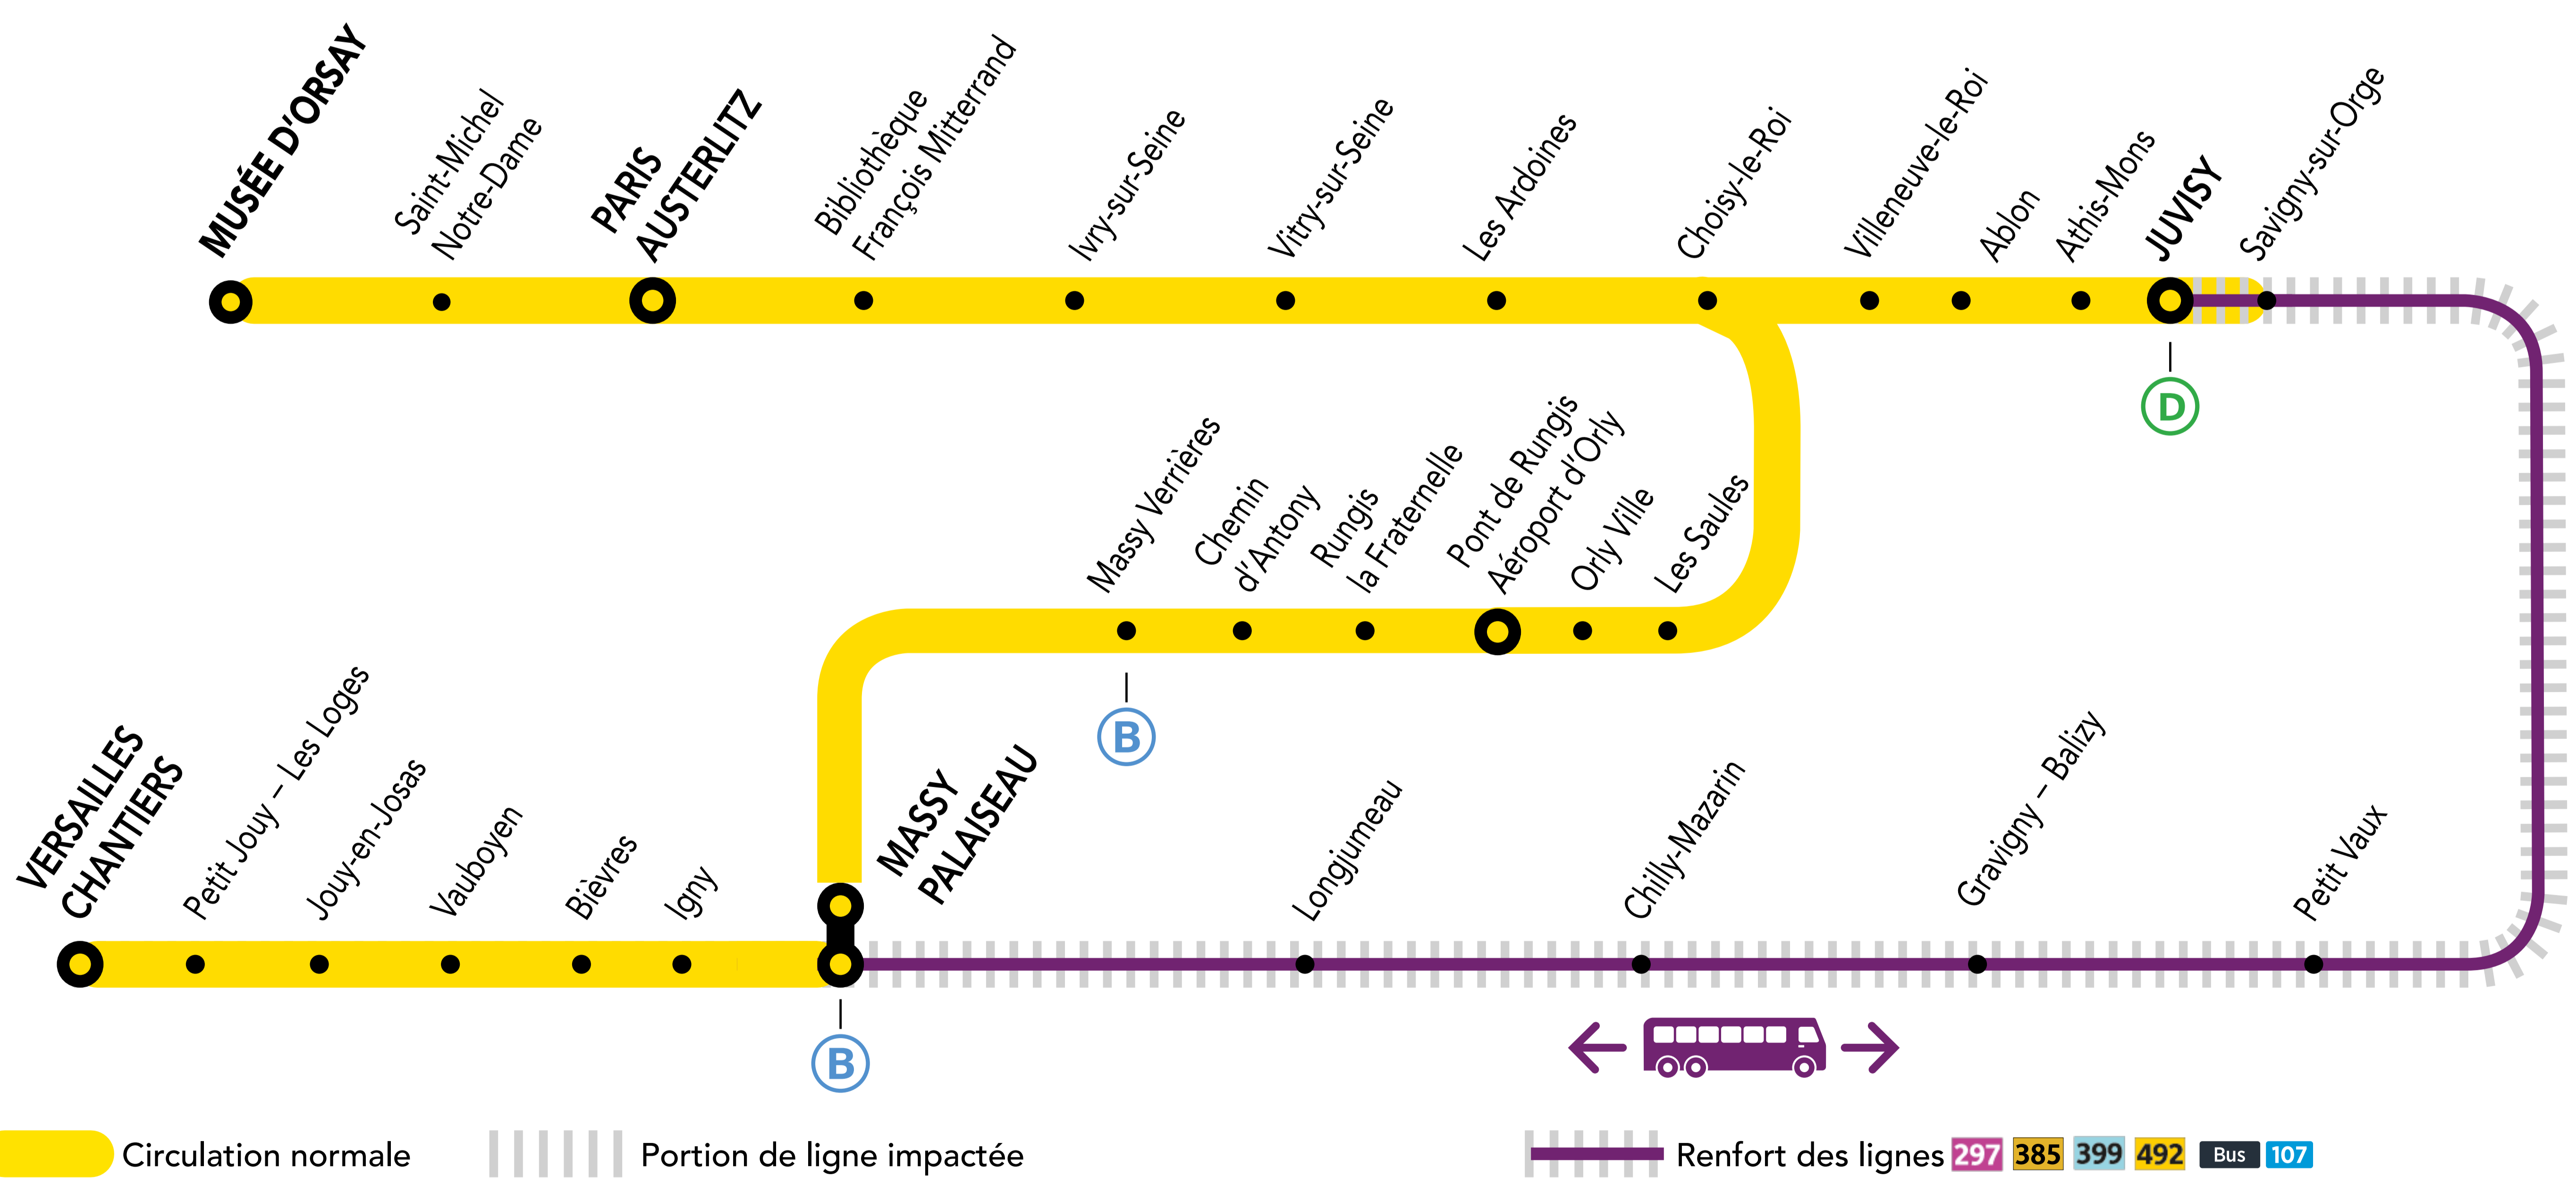

INFO TRAVAUX

AVR.

04
et 05

SAMEDI
DIMANCHE

+ D'INFORMATION

➤ au guichet

➤ sur les applis SNCF et Ma Ligne C

➤ sur [transilien.com](https://www.transilien.com)

➤ sur [malignec.transilien.com](https://www.malignec.transilien.com)

AUCUN TRAIN ENTRE JUVISY ET MASSY-PALAISEAU

BUS DE SUBSTITUTION / ALLONGEMENT DE TRAJET

🕒 MASSY PALAISEAU

↔️ BUS ↔️ JUVISY + 36 MIN