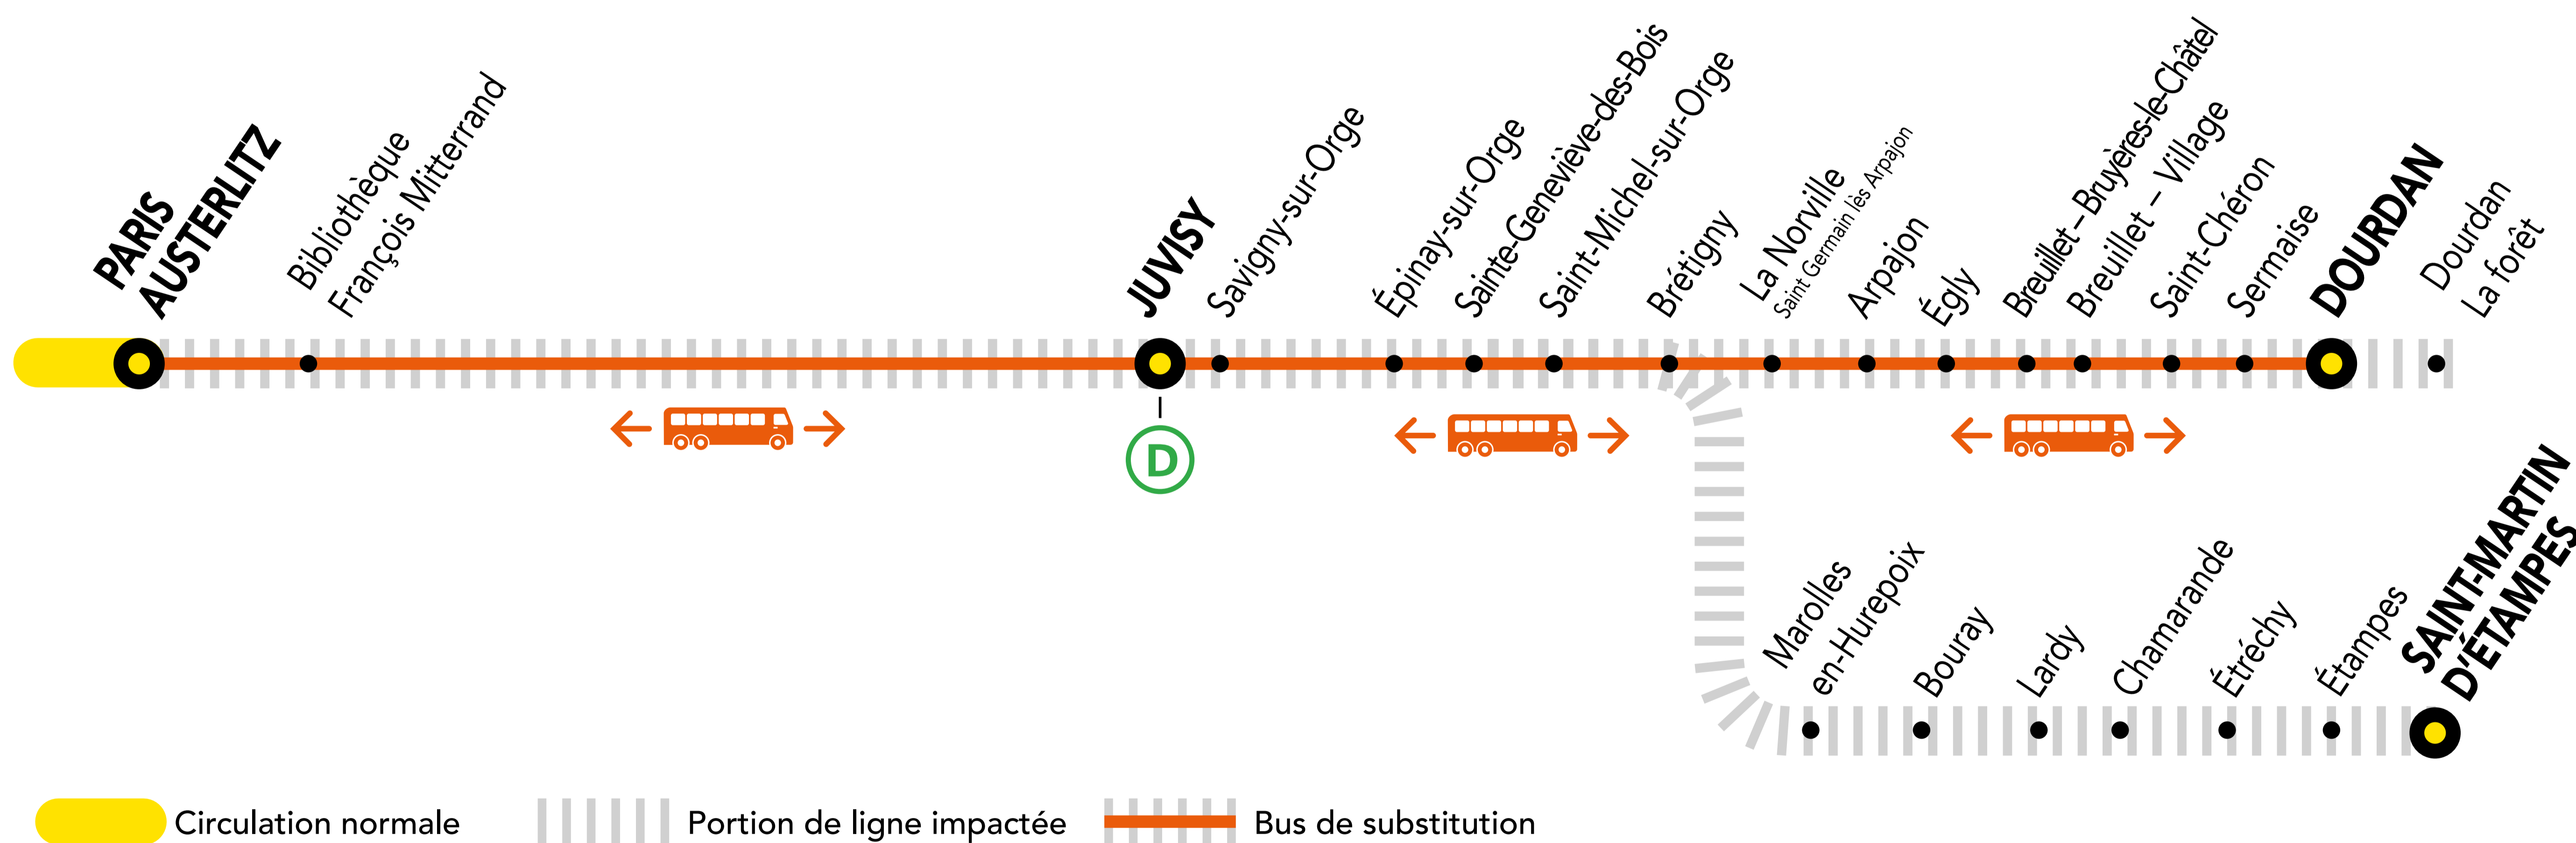

INFO TRAVAUX

AVR.

14 au
17

du MARDI
au VENDREDI

+ D'INFORMATION

➔ au guichet

➔ sur les applis SNCF et Ma Ligne C

➔ sur transilien.com

➔ sur malignec.transilien.com

AUCUN TRAIN À PARTIR DE 22H00 ENTRE BRÉTIGNY ET DOURDAN

AUCUN TRAIN À PARTIR DE 23H00 ENTRE PARIS-AUSTERLITZ ET DOURDAN

BUS DE SUBSTITUTION / ALLONGEMENT DE TRAJET

BRÉTIGNY ← → DOURDAN + 35 MIN

PARIS - AUSTERLITZ ← → DOURDAN + 1h30 MIN

DERNIERS TRAINS À CIRCULER NORMALEMENT

Gares de départ par ordre alphabétique	EN DIRECTION DE	DERNIER TRAIN	TYPE DE TRAIN
Brétigny	→ Dourdan	21:55	DEBA
	→ Paris - Austerlitz	22:11	SARA
Dourdan	→ Saint-Martin d'Étampes	23:35	ELBA
	→ Paris - Austerlitz	21:08	LARA
Juvisy	→ Dourdan	21:38	DEBA
	→ Paris - Austerlitz	22:30	VICK
Paris - Austerlitz	→ Saint-Martin d'Étampes	23:18	ELBA
	→ Dourdan	21:19	DEBA
Saint-Martin d'Étampes	→ Saint-Martin d'Étampes	23:01	ELBA
	→ Brétigny	23:01	ELBA
	→ Juvisy	23:01	ELBA
Saint-Martin d'Étampes	→ Paris - Austerlitz	21:42	SARA