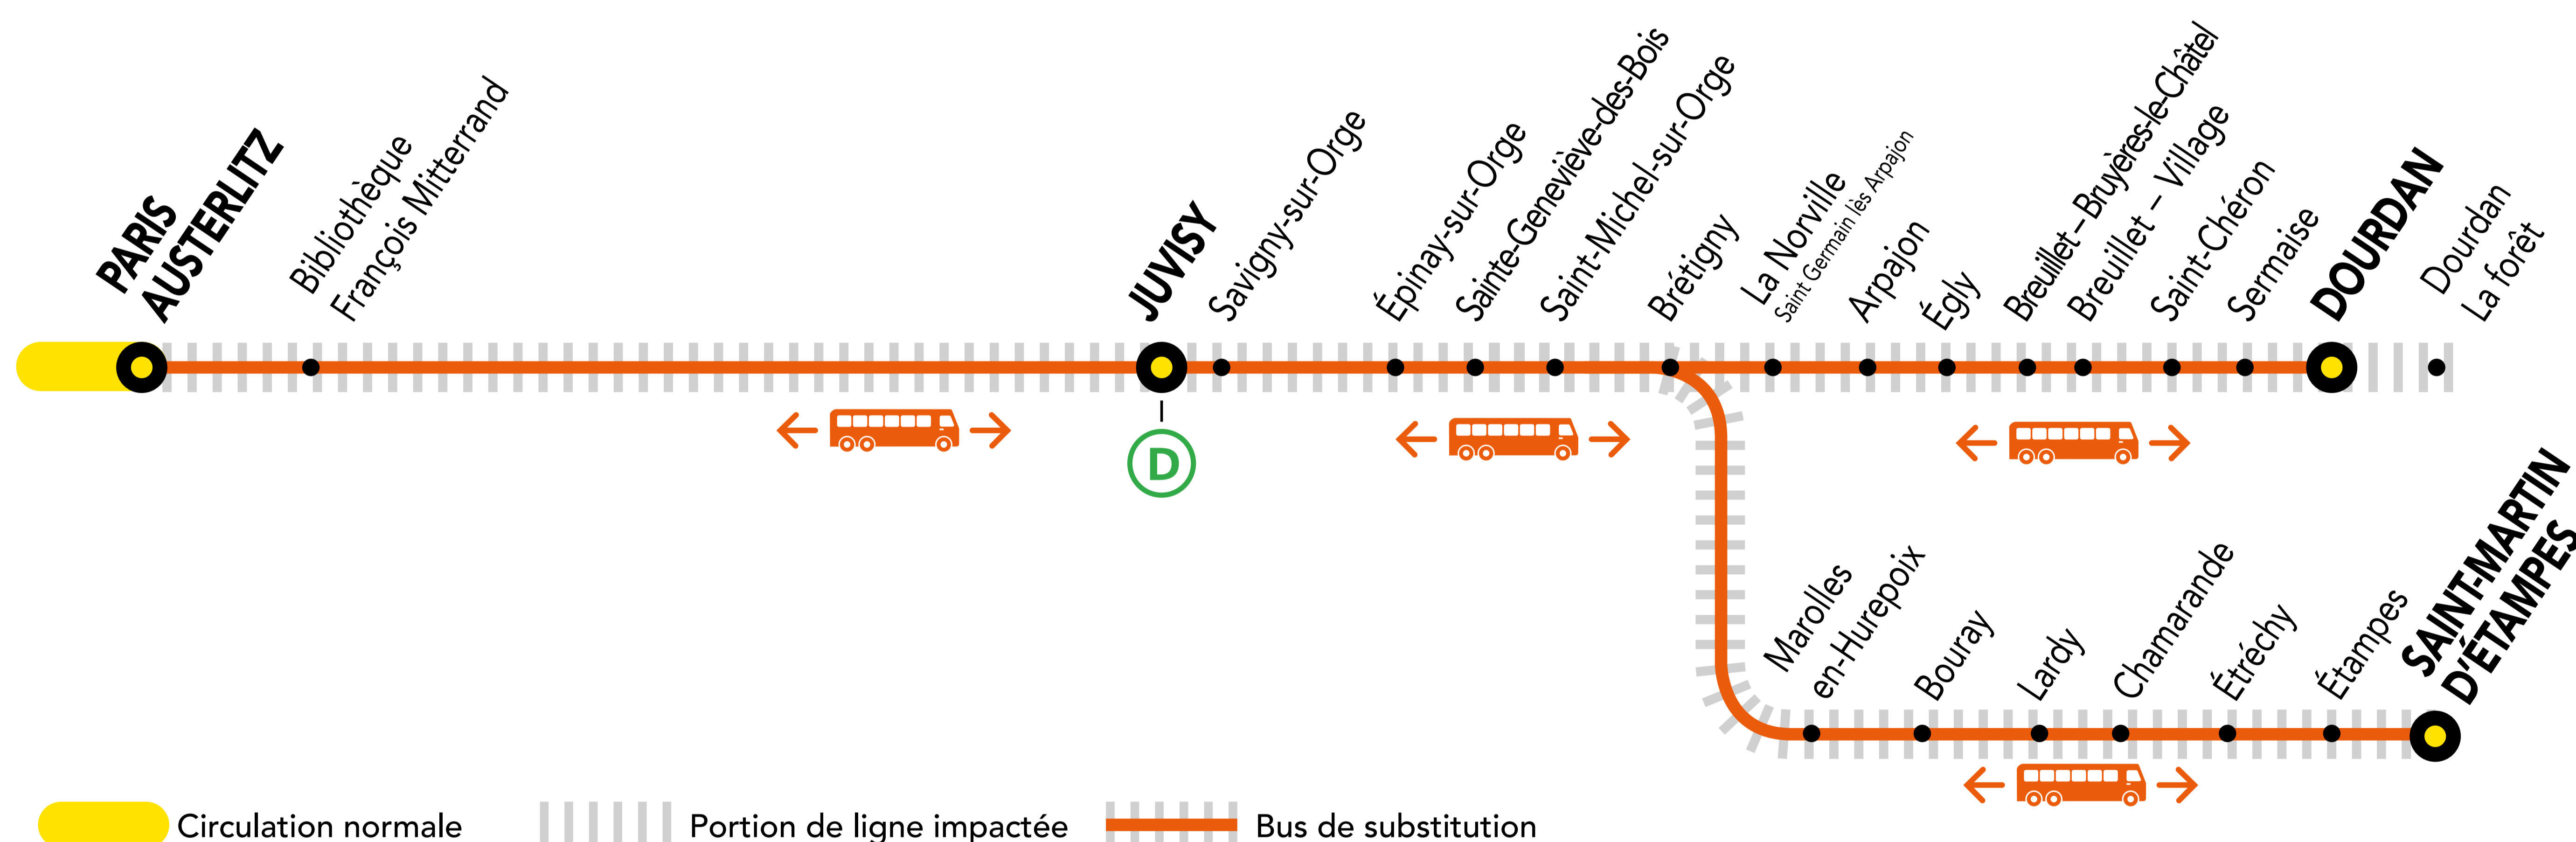

INFO TRAVAUX

AVR.

06 au
10

du LUNDI
au VENDREDI

+ D'INFORMATION

➔ au guichet

➔ sur les applis SNCF et Ma Ligne C

➔ sur transilien.com

➔ sur malignec.transilien.com

AUCUN TRAIN À PARTIR DE 23H00 ENTRE PARIS-AUSTERLITZ ET DOURDAN

AUCUN TRAIN À PARTIR DE 23H15 ENTRE PARIS-AUSTERLITZ ET SAINT-MARTIN D'ÉTAMPES

BUS DE SUBSTITUTION / ALLONGEMENT DE TRAJET

PARIS – AUSTERLITZ ← → DOURDAN + 1h30 MIN

PARIS – AUSTERLITZ ← → SAINT-MARTIN D'ÉTAMPES + 1h40 MIN

DERNIERS TRAINS À CIRCULER NORMALEMENT

Gares de départ par ordre alphabétique	EN DIRECTION DE	DERNIER TRAIN	TYPE DE TRAIN
Brétigny	→ Dourdan	23:25	DEBA
	→ Paris – Austerlitz	22:11	SARA
Dourdan	→ Saint-Martin d'Étampes	23:35	ELBA
	→ Paris – Austerlitz	21:08	LARA
Juvisy	→ Dourdan	23:08	DEBA
	→ Paris – Austerlitz	22:30	VICK
Paris – Austerlitz	→ Saint-Martin d'Étampes	23:18	ELBA
	→ Dourdan	22:49	DEBA
	→ Brétigny	23:01	ELBA
	→ Juvisy	23:01	ELBA
Saint-Martin d'Étampes	→ Paris – Austerlitz	21:42	SARA
	→ Saint-Martin d'Étampes	23:01	ELBA