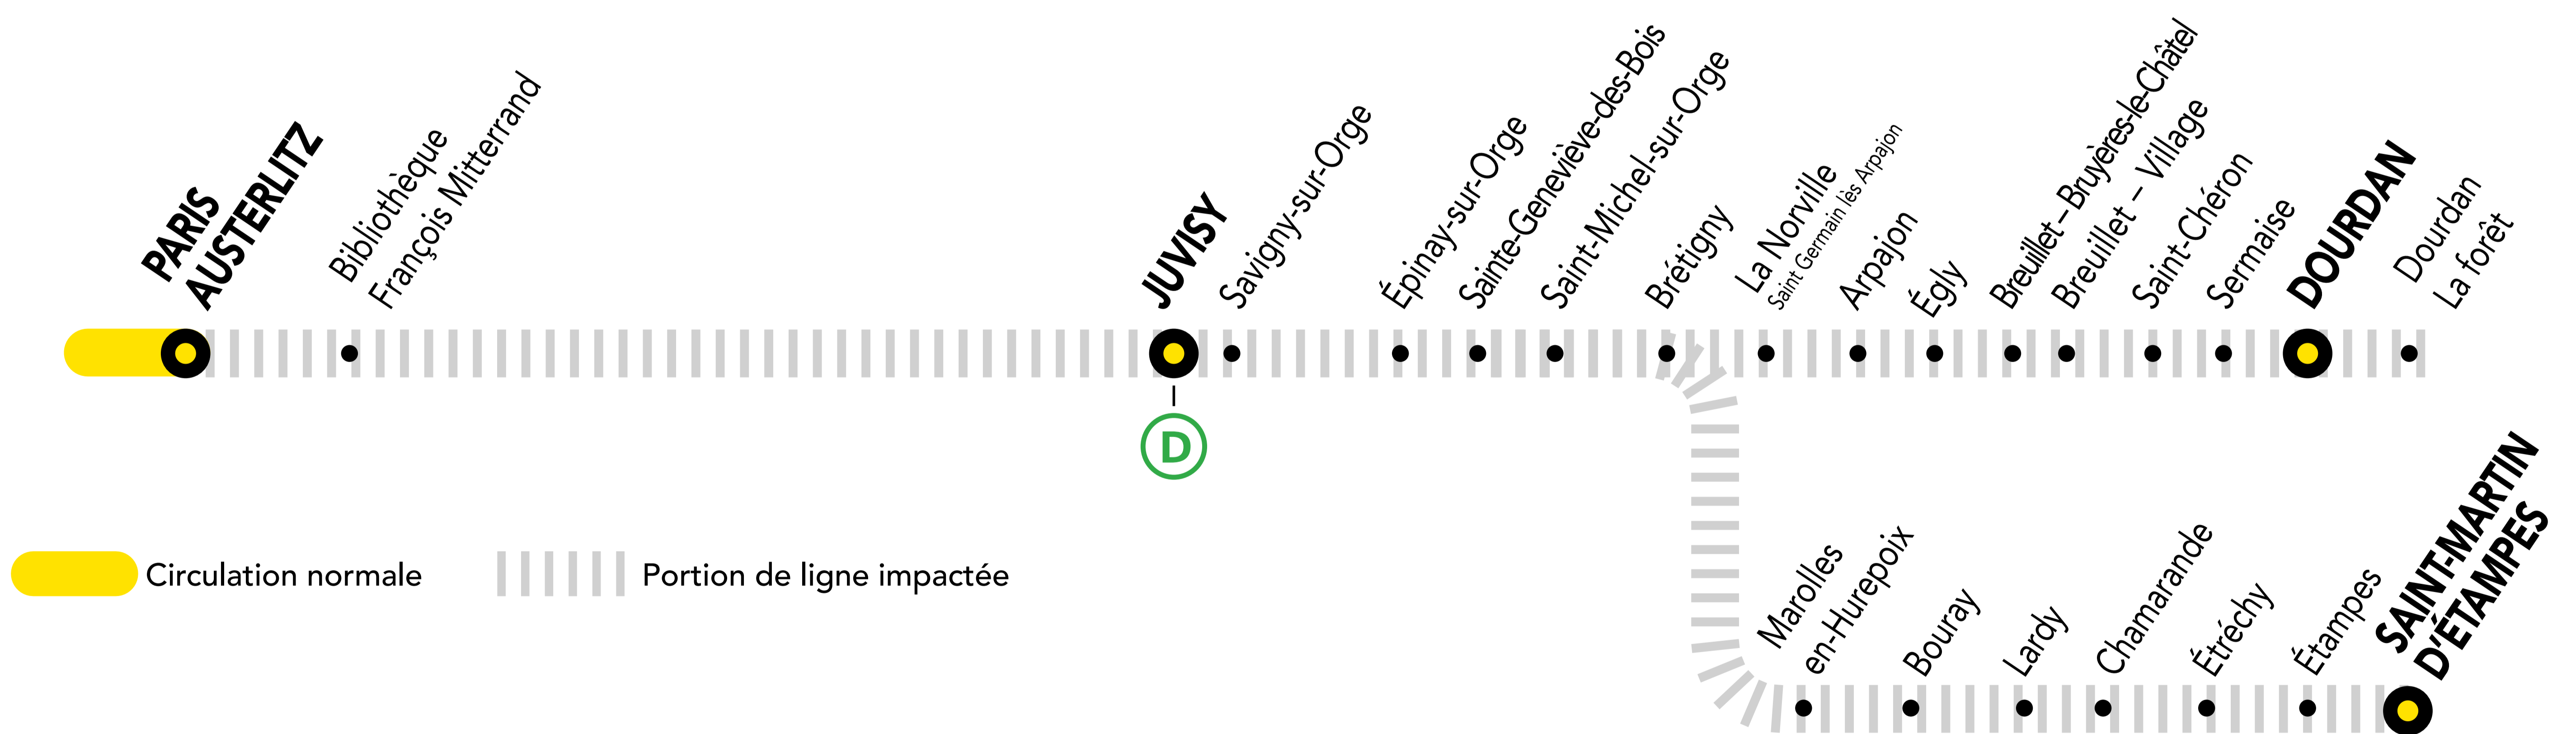

## + D'INFORMATION

- au guichet
- sur les applis SNCF et Ma Ligne C
- sur [transilien.com](http://transilien.com)
- sur [malignec.transilien.com](http://malignec.transilien.com)

## AUCUN TRAIN AVANT 05H32 ENTRE PARIS-AUSTERLITZ ET SAINT-MARTIN D'ÉTAMPES

## AUCUN TRAIN AVANT 05H48 ENTRE PARIS-AUSTERLITZ ET DOURDAN

### PREMIERS TRAINS À CIRCULER NORMALEMENT

Gares de départ par ordre alphabétique	EN DIRECTION DE	PREMIER TRAIN	TYPE DE TRAIN
Brétigny	➔ Dourdan	06:20	DEBA
	➔ Paris – Austerlitz	04:38	ORDO
Dourdan	➔ Saint-Martin d'Étampes	06:05	ELBA
	➔ Paris – Austerlitz	04:08	ORDO
Juvisy	➔ Dourdan	06:03	DEBA
	➔ Paris – Austerlitz	04:55	ORDO
Paris – Austerlitz	➔ Saint-Martin d'Étampes	05:48	ELBA
	➔ Dourdan	05:48	DEBA
	➔ Brétigny	05:32	ELBA
Saint-Martin d'Étampes	➔ Juvisy	05:32	ELBA
	➔ Saint-Martin d'Étampes	05:32	ELBA
Saint-Martin d'Étampes	➔ Paris – Austerlitz	04:24	ORET