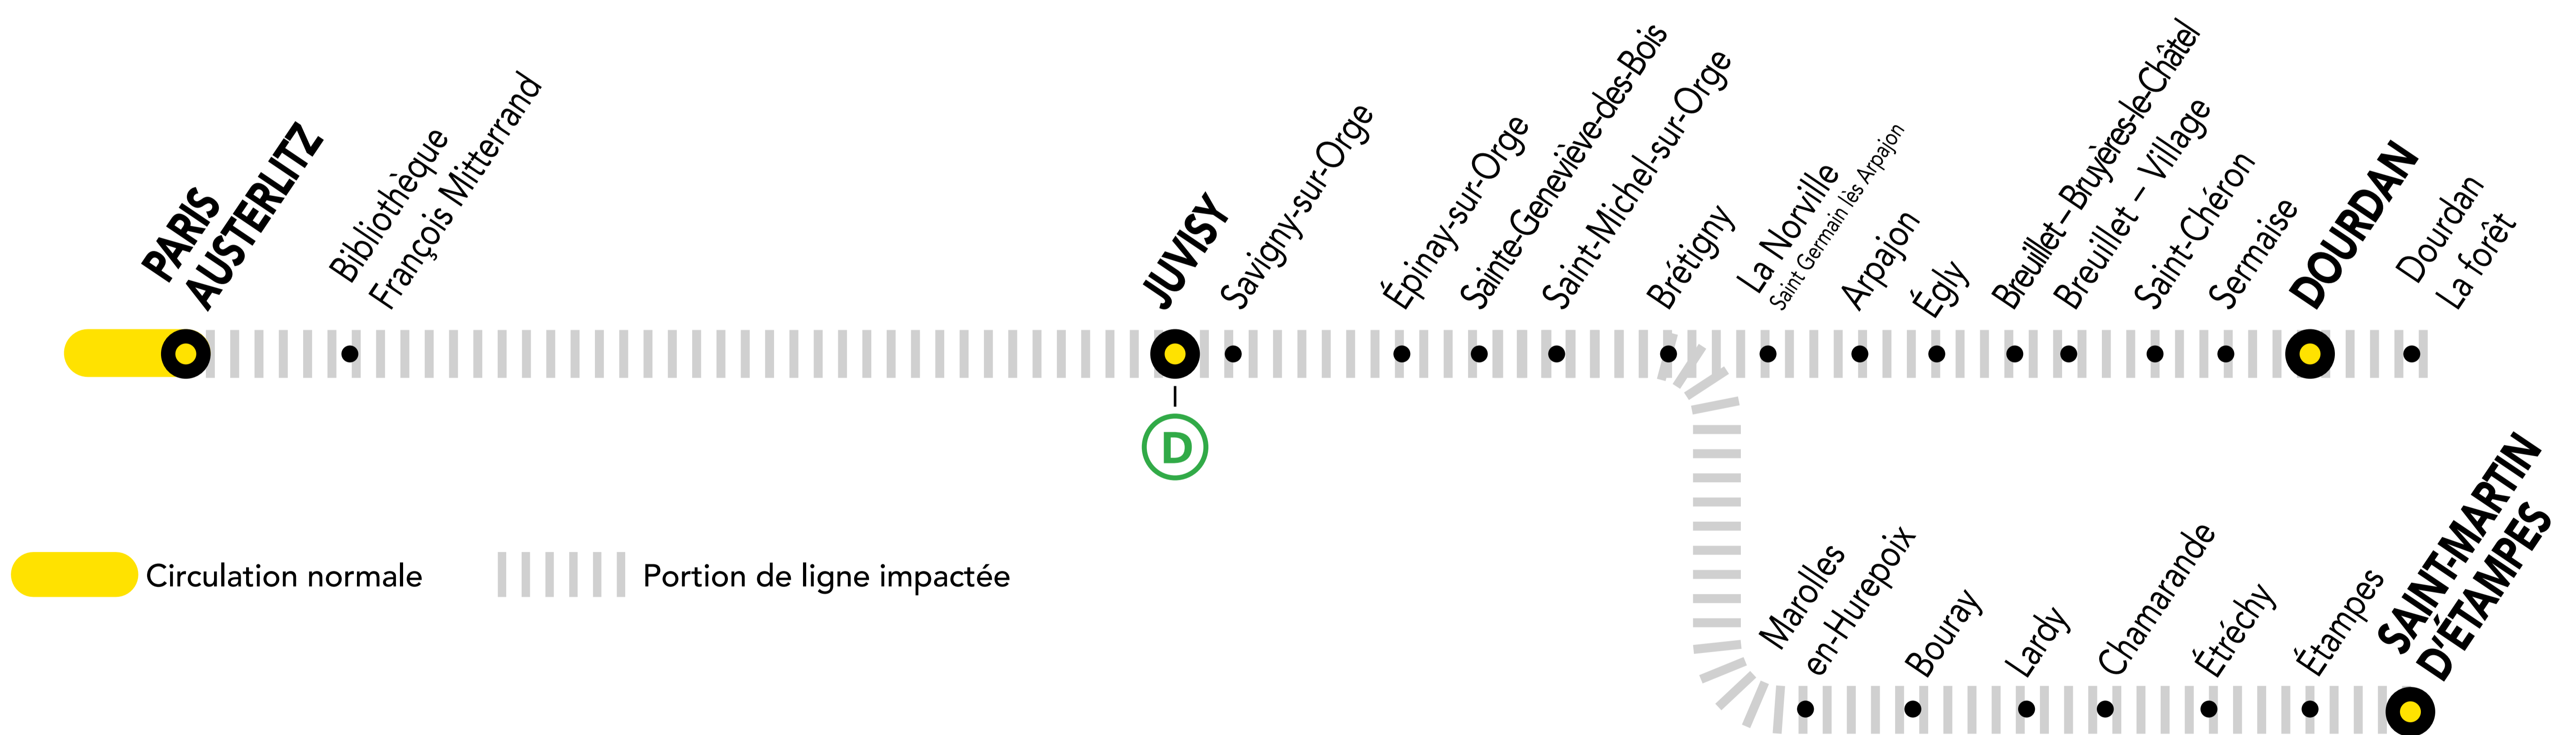

# INFO TRAVAUX

DU LUNDI  
AU  
VENDREDI

AVRIL.

DU 20  
AU 24

DU LUNDI  
AU VENDREDI

+ D'INFORMATION

➤ au guichet

➤ sur les applis SNCF et Ma Ligne C

## AUCUN TRAIN AVANT 05H32 ENTRE PARIS-AUSTERLITZ ET SAINT-MARTIN D'ÉTAMPES

## AUCUN TRAIN AVANT 05H47 ENTRE PARIS-AUSTERLITZ ET DOURDAN

### PREMIERS TRAINS À CIRCULER NORMALEMENT

Gares de départ par ordre alphabétique	EN DIRECTION DE	PREMIER TRAIN	TYPE DE TRAIN
Brétigny	➔ Dourdan	06:20	DEBA
	➔ Paris – Austerlitz	04:40	ZERA
Dourdan	➔ Saint-Martin d'Étampes	06:05	ELBA
	➔ Paris – Austerlitz	04:08	ZERA
Juvisy	➔ Dourdan	06:03	DEBA
	➔ Paris – Austerlitz	04:56	ZERA
Paris – Austerlitz	➔ Saint-Martin d'Étampes	05:48	ELBA
	➔ Dourdan	05:47	DEBA
	➔ Brétigny	05:32	ELBA
	➔ Juvisy	05:32	ELBA
Saint-Martin d'Étampes	➔ Paris – Austerlitz	04:24	SARA