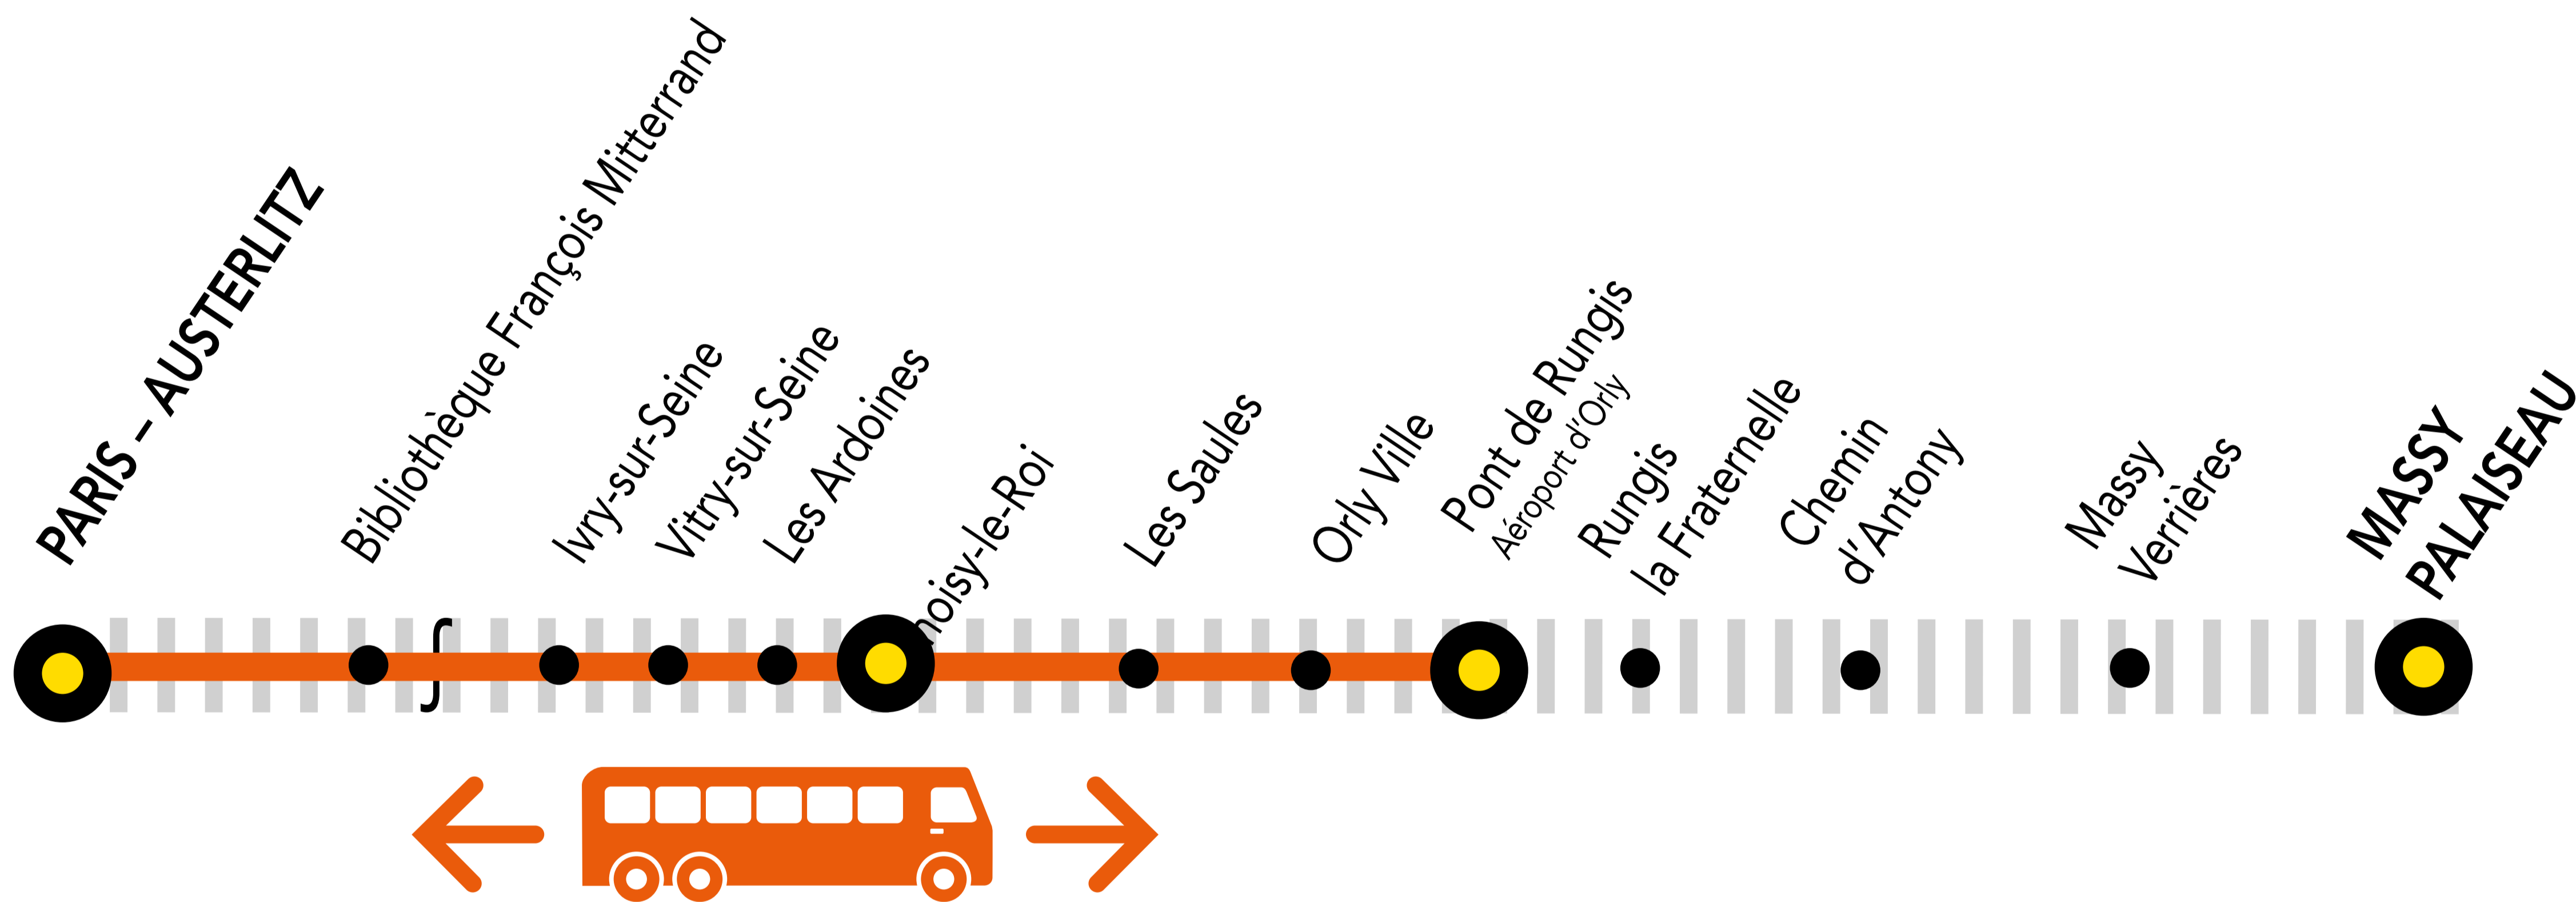

INFO TRAVAUX

AVR.
01
au 10

AVR.
14
au 30

du LUNDI
au VENDREDI

+ D'INFORMATION
➤ au guichet ➤ sur les applis SNCF et Ma Ligne C
➤ sur transilien.com ➤ sur malignec.transilien.com

AUCUN TRAIN À PARTIR DE 22H30 ENTRE PARIS AUSTERLITZ ET PONT DE RUNGIS

Circulation normale Portion de ligne impactée Bus de substitution

BUS DE SUBSTITUTION / ALLONGEMENT DE TRAJET

PARIS-AUSTERLITZ ← → PONT DE RUNGIS / MASSY PALAISEAU + 60 MIN

DERNIERS TRAINS À CIRCULER NORMALEMENT

Gares de départ par ordre alphabétique	EN DIRECTION DE	DERNIER TRAIN	TYPE DE TRAIN
Les Ardoines	→ Paris-Austerlitz	22:21	GOTA
Orly-Ville	→ Paris-Austerlitz	22:12	GOTA
Pont de Rungis	→ Paris-Austerlitz	22:08	GOTA

Gares de départ par ordre alphabétique	EN DIRECTION DE	DERNIER TRAIN	TYPE DE TRAIN
Paris-Austerlitz	→ Massy Palaiseau	21:42	MONA
	→ Les Saules	22:27	ROMI
	→ Pont de Rungis	22:27	ROMI

#LeReseauAvanceIDF