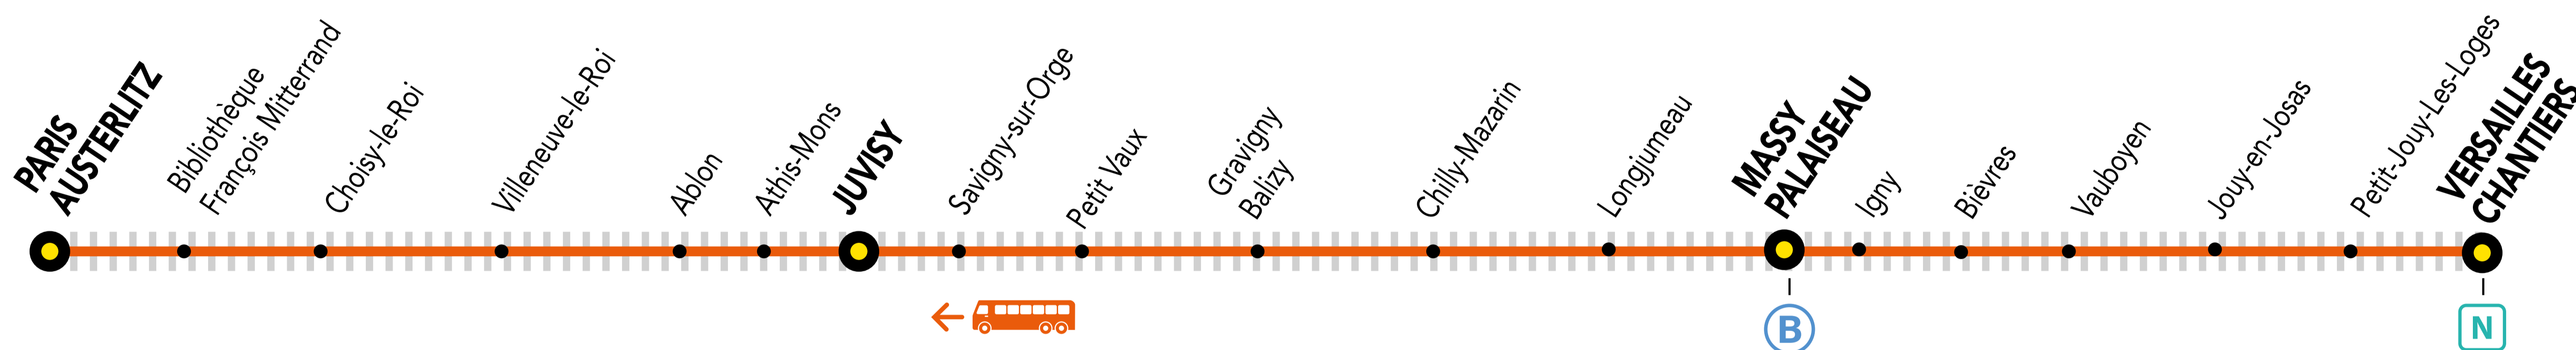

# INFO TRAVAUX

<b>AVR.</b> <b>01</b> <b>au 10</b>	<b>AVR.</b> <b>14</b> <b>au 30</b>	<b>du LUNDI</b> <b>au VENDREDI</b>	<b>+ D'INFORMATION</b> <a href="#">↗ au guichet</a> <a href="#">↗ sur les applis SNCF et Ma Ligne C</a> <a href="#">↗ sur transilien.com</a> <a href="#">↗ sur malignec.transilien.com</a>
--	--	---------------------------------------	--

## LE DERNIER TRAIN ZICK DE 22H14 EST SUPPRIMÉ ENTRE VERSAILLES CHANTIERS ET PARIS AUSTERLITZ

  Circulation normale   
  Portion de ligne impactée   
  Bus de substitution

### BUS DE SUBSTITUTION / ALLONGEMENT DE TRAJET

VERSAILLES CHANTIERS → PARIS-AUSTERLITZ + 1h 40 MIN

### DERNIER TRAIN À CIRCULER NORMALEMENT

Gares de départ par ordre alphabétique	EN DIRECTION DE	DERNIER TRAIN	TYPE DE TRAIN
Chilly-Mazarin	→ Paris – Austerlitz	21:45	VICK
Gravigny-Balizy	→ Paris – Austerlitz	21:49	VICK
Longjumeau	→ Paris – Austerlitz	21:43	VICK
Massy – Palaiseau	→ Paris – Austerlitz	21:35	VICK
Petit-Vaux	→ Paris – Austerlitz	21:52	VICK
Savigny sur Orge	→ Paris – Austerlitz	22:24	SARA
Versailles Chantiers	→ Paris – Austerlitz	21:14	VICK