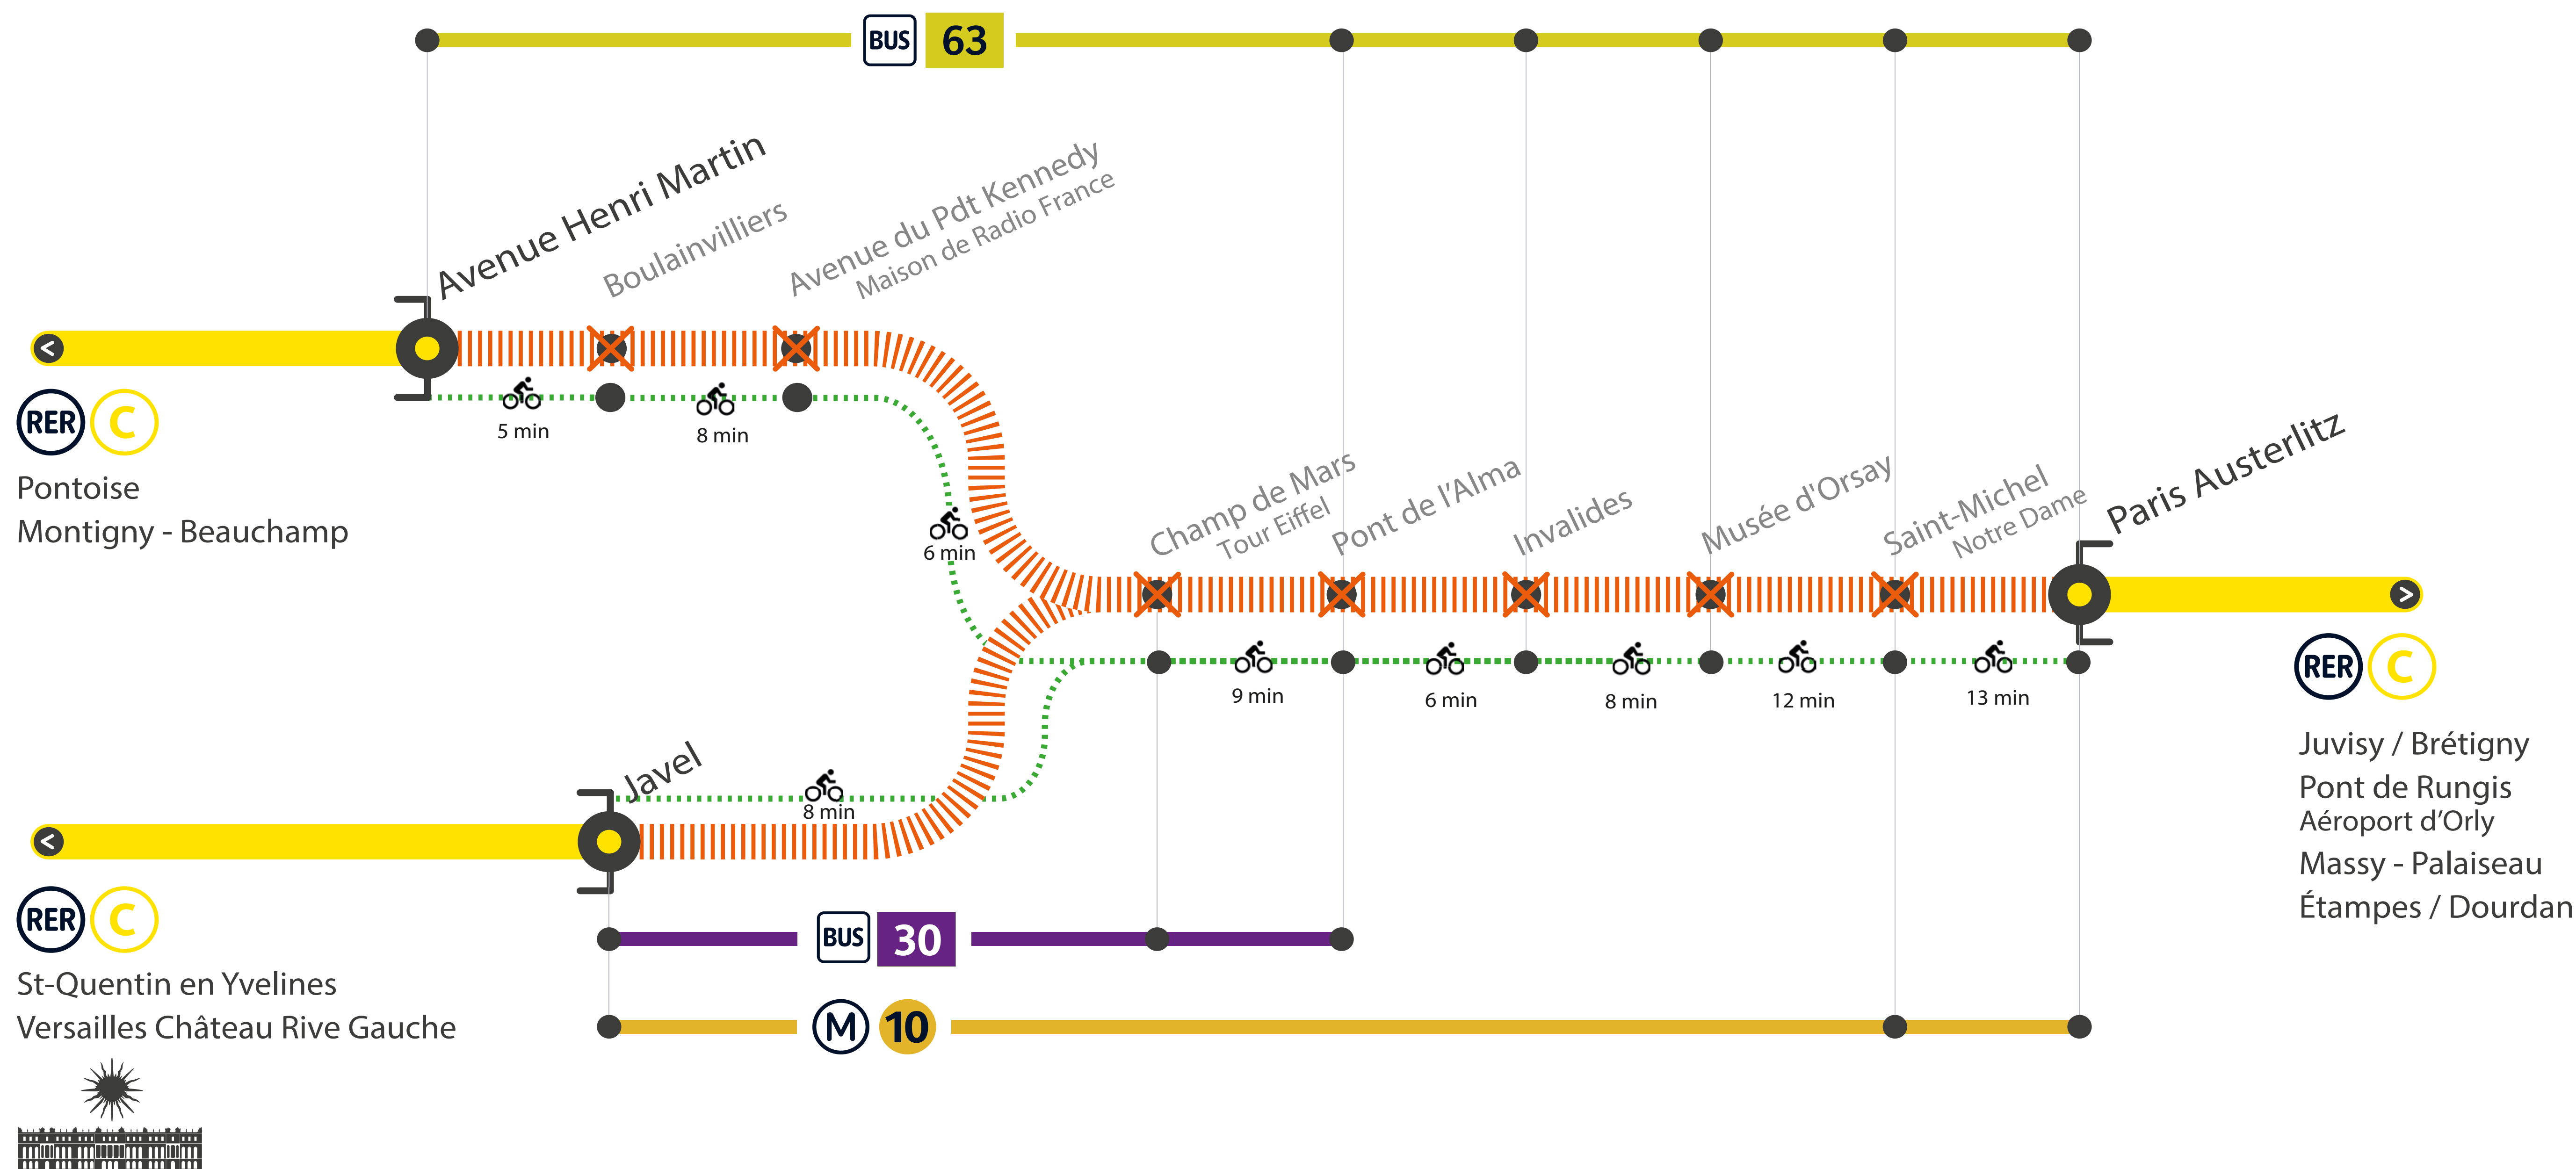

# TRAVAUX ÉTÉ 2020

## LE RER C EST FERMÉ

is closed | está cerrado | 将关闭

entre **PARIS AUSTERLITZ, JAVEL**  
et **AVENUE HENRI MARTIN**

JUIL.  
**15**

au

AOÛT  
**22**

RÉOUVERTURE DE  
LA GARE DE  
**SAINT-MICHEL  
NOTRE-DAME** LE :

AOÛT  
**29**

transilien.com  
applications SNCF et Ma Ligne C