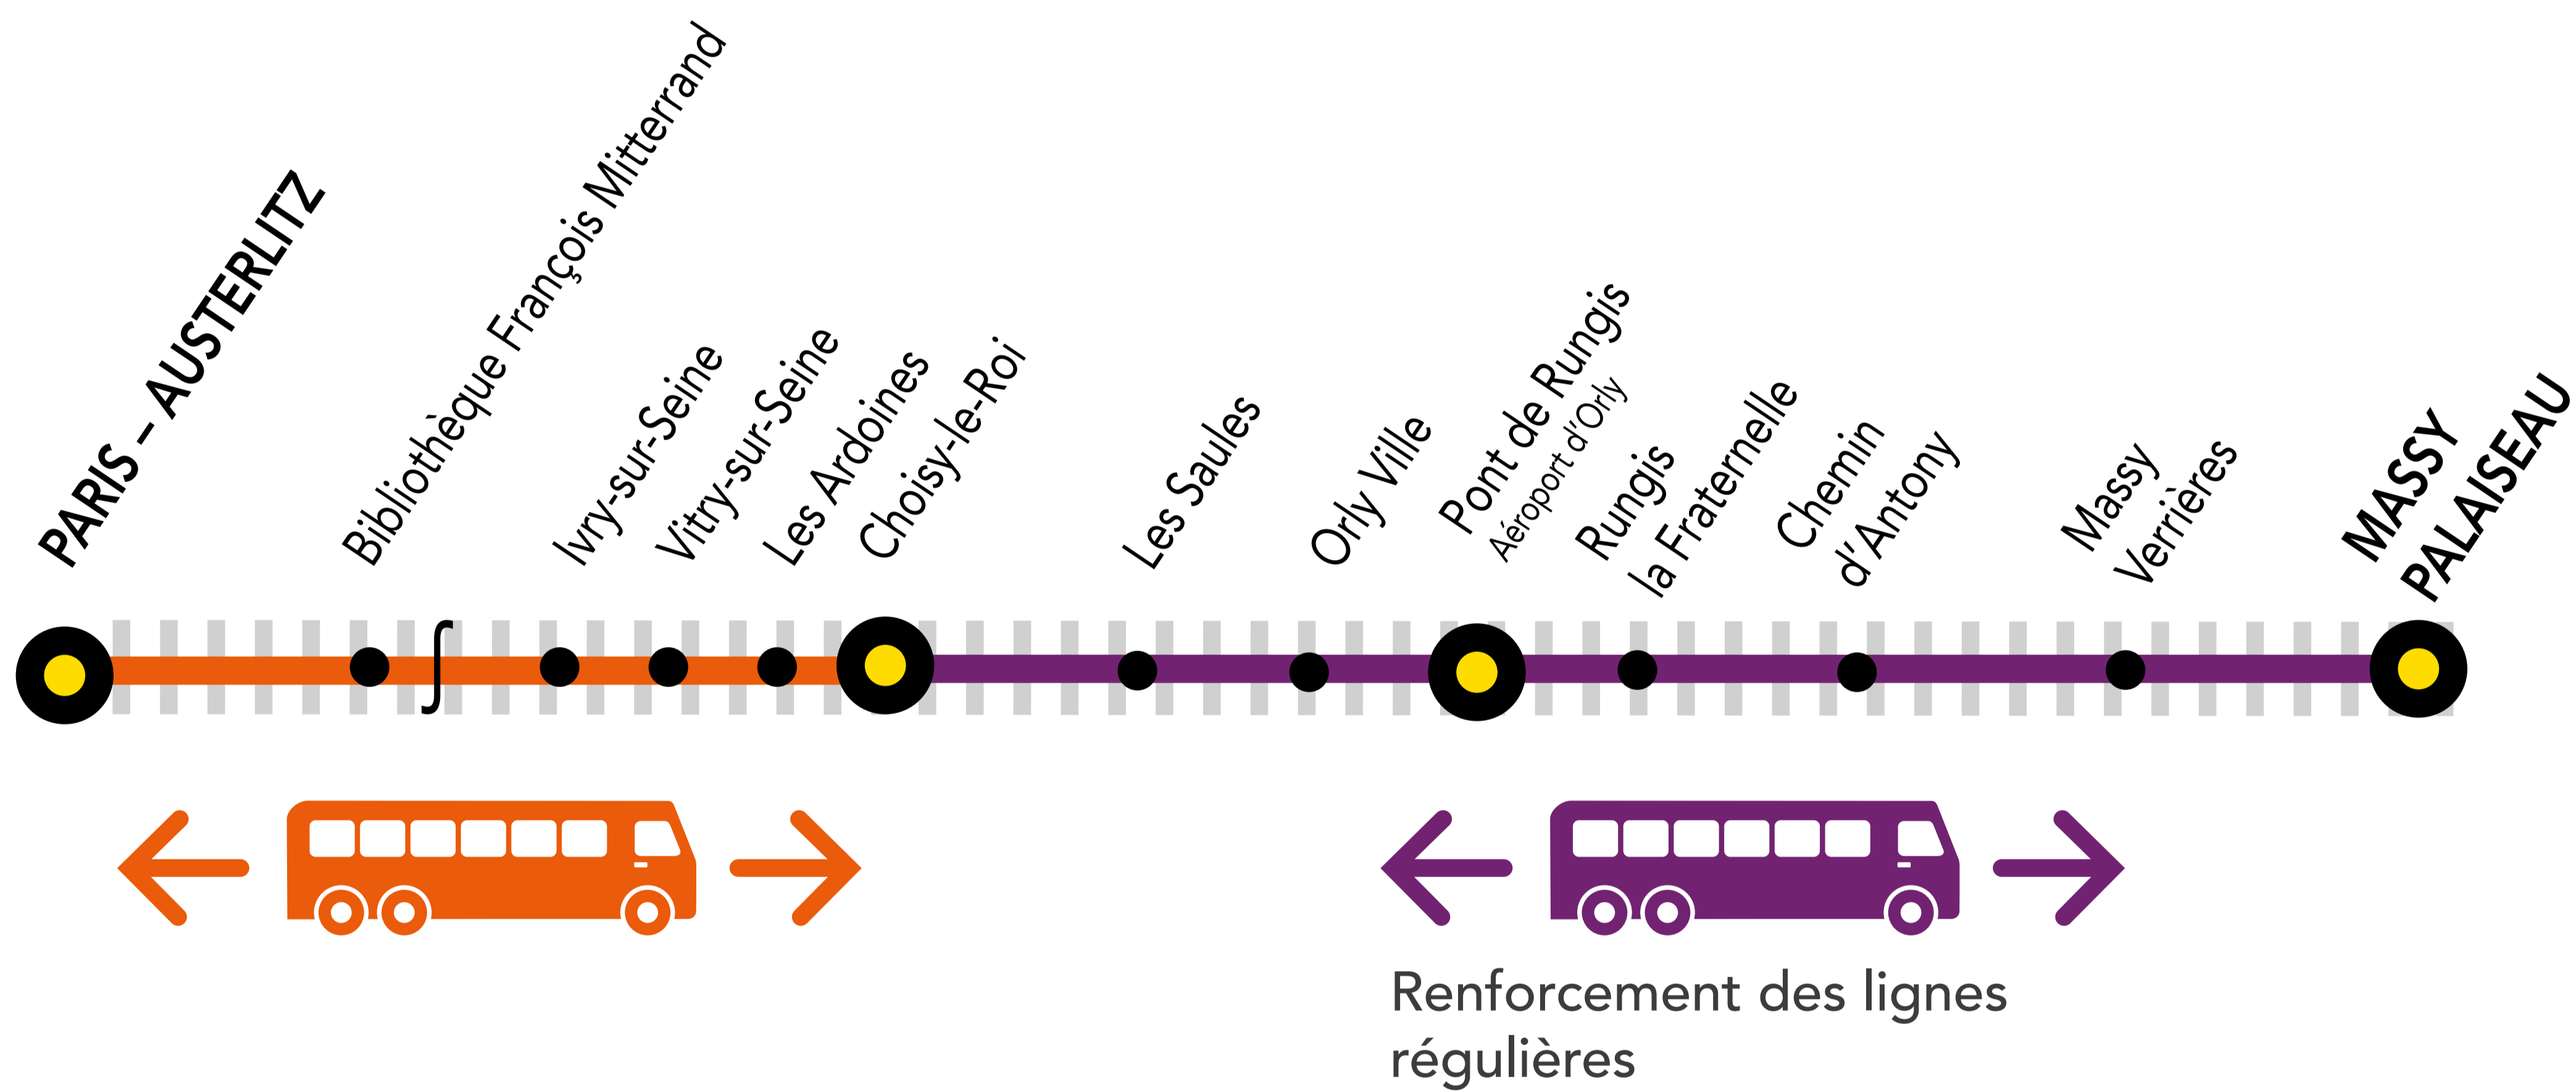

INFO TRAVAUX

JUIL.

11 au
13

SAMEDI
DIMANCHE
LUNDI

+ D'INFORMATION

➤ au guichet

➤ sur les applis SNCF et Ma Ligne C

➤ sur [transilien.com](https://www.transilien.com)

➤ sur [malignec.transilien.com](https://www.malignec.transilien.com)

AUCUN TRAIN

ENTRE PARIS-AUSTERLITZ ET MASSY PALAISEAU VIA PONT DE RUNGIS

Circulation normale

Portion de ligne impactée

Bus de substitution

Renfort des lignes

3 Tvm 183 297 319 396

BUS DE SUBSTITUTION / ALLONGEMENT DE TRAJET

PARIS-AUSTERLITZ ← → CHOISY LE ROI + 45 MIN

CHOISY LE ROI ← → MASSY PALAISEAU + 60 MIN