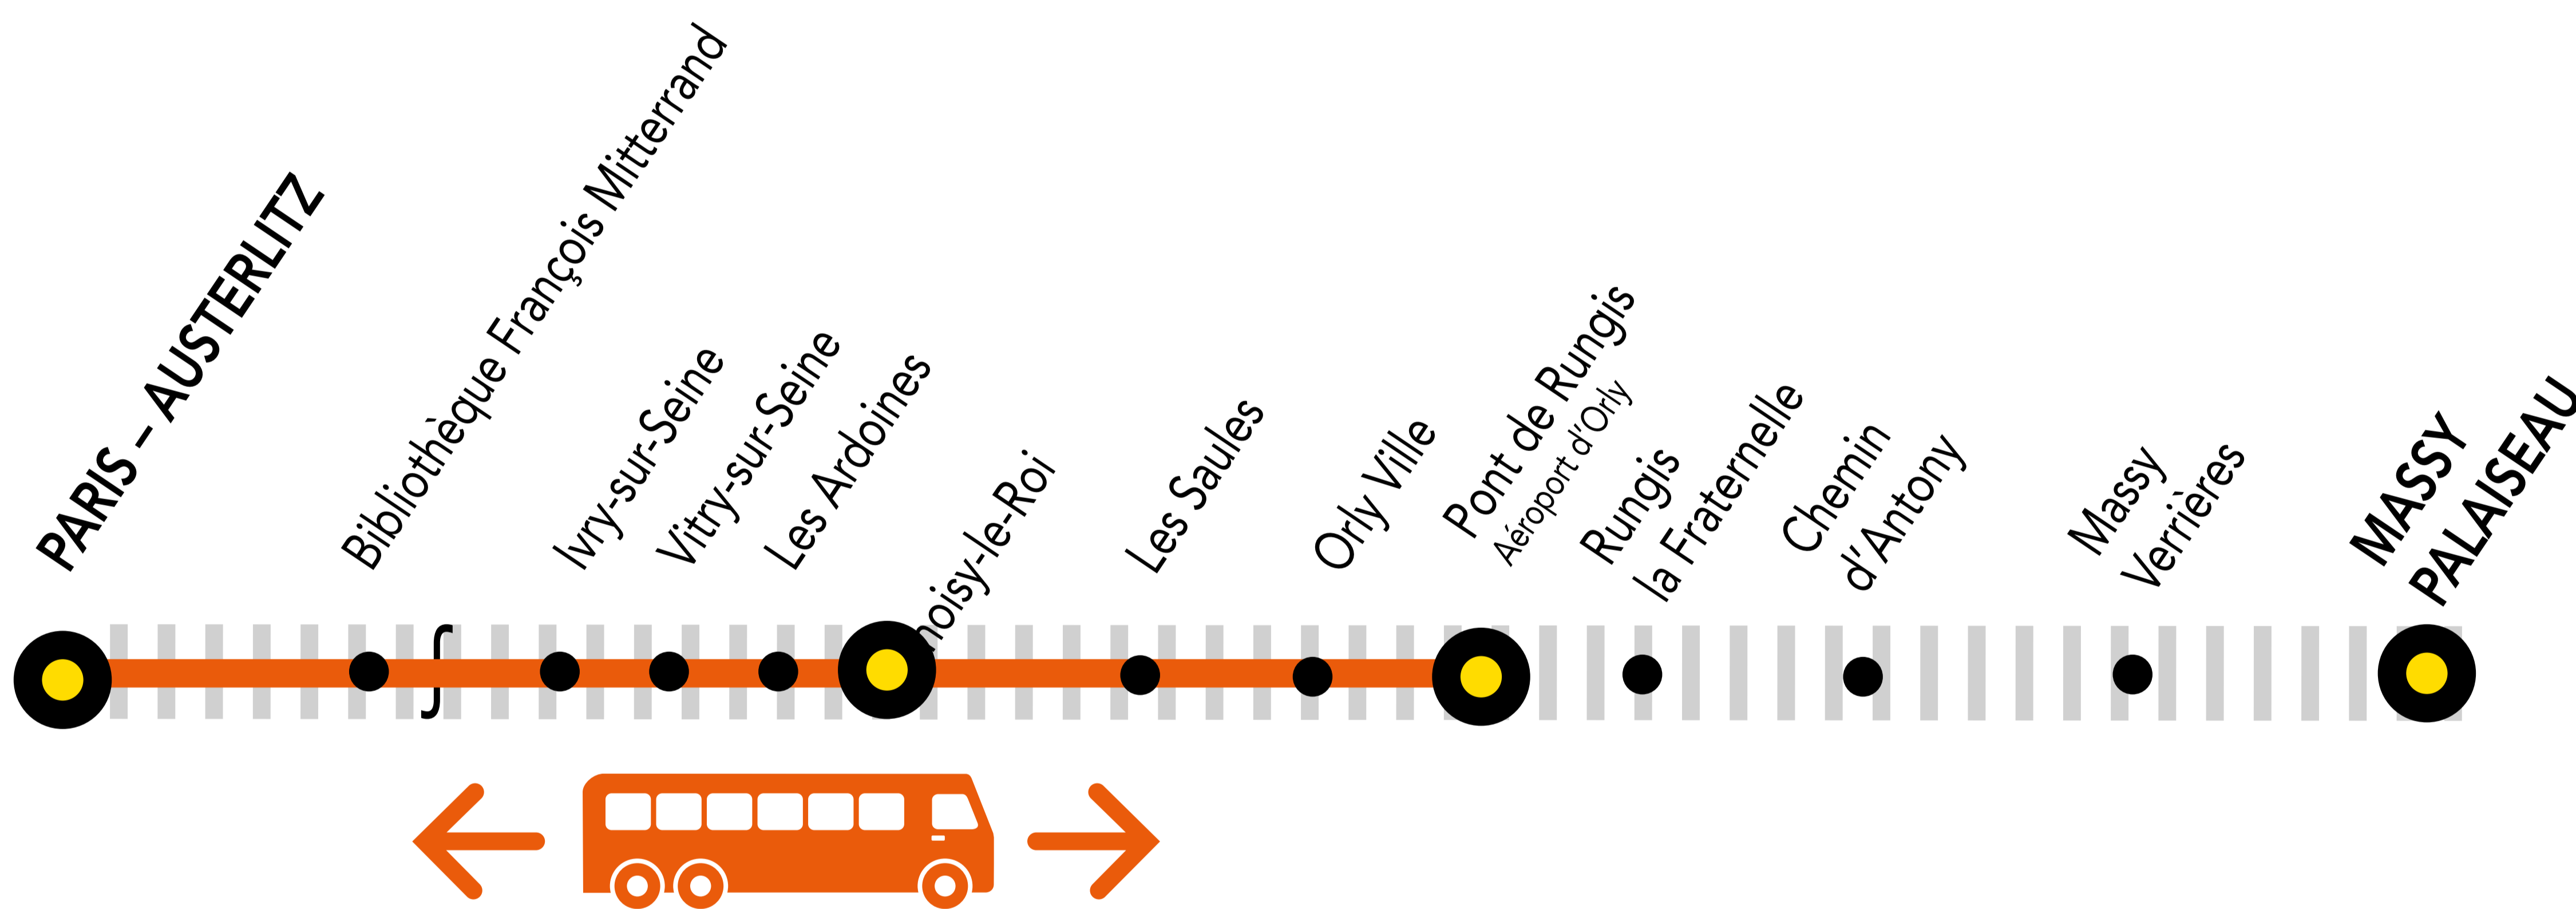

INFO TRAVAUX

JUIN. 29 au 30	JUIL. 01 au 10	du LUNDI au VENDREDI	+ D'INFORMATION ↗ au guichet ↗ sur les applis SNCF et Ma Ligne C ↗ sur transilien.com ↗ sur malignec.transilien.com
-----------------------------	-----------------------------	---------------------------------	--

AUCUN TRAIN À PARTIR DE 21H45 ENTRE PARIS AUSTERLITZ ET PONT DE RUNGIS

Circulation normale
 Portion de ligne impactée
 Bus de substitution

BUS DE SUBSTITUTION / ALLONGEMENT DE TRAJET

PARIS-AUSTERLITZ ← → PONT DE RUNGIS + 60 MIN

DERNIERS TRAINS À CIRCULER NORMALEMENT

Gares de départ par ordre alphabétique	EN DIRECTION DE	DERNIER TRAIN	TYPE DE TRAIN
Les Ardoines	→ Paris-Austerlitz	21:51	GOTA
Orly-Ville	→ Paris-Austerlitz	21:42	GOTA
Pont de Rungis	→ Paris-Austerlitz	21:38	GOTA

Gares de départ par ordre alphabétique	EN DIRECTION DE	DERNIER TRAIN	TYPE DE TRAIN
Paris-Austerlitz	→ Massy Palaiseau	21:42	MONA
	→ Les Saules	21:42	MONA
	→ Pont de Rungis	21:42	MONA

#LeReseauAvanceIDF