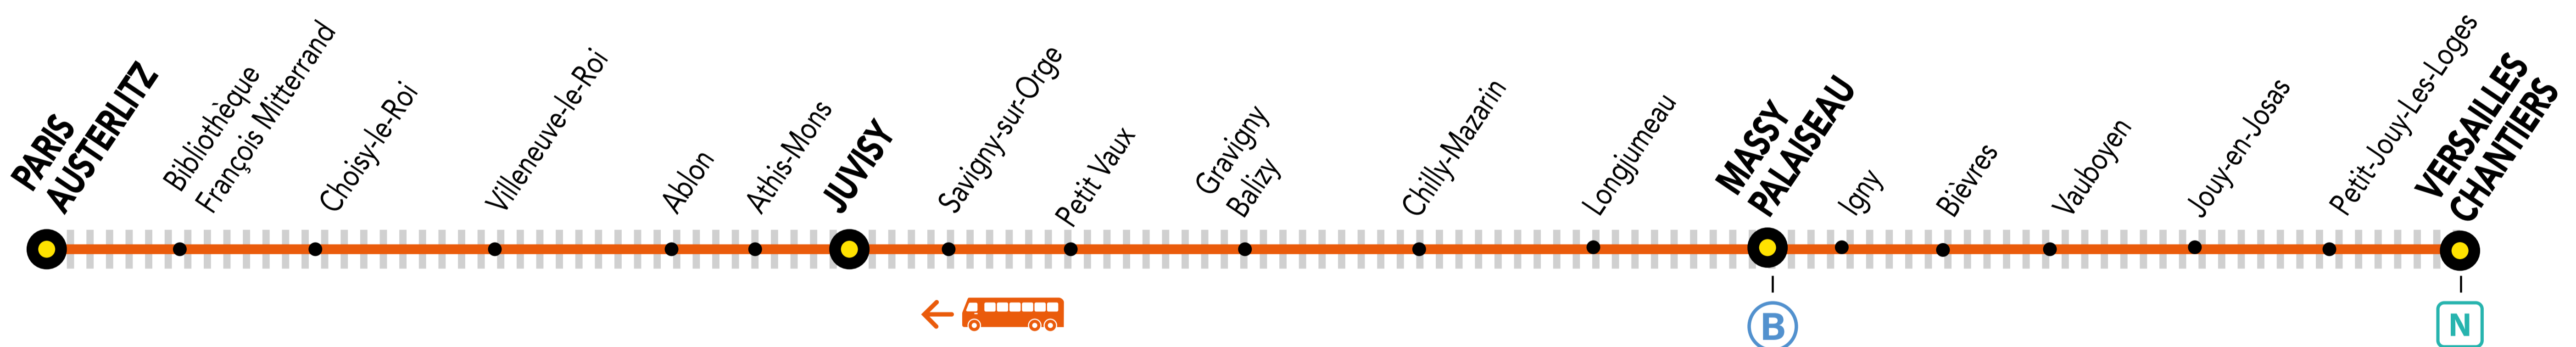

INFO TRAVAUX

JUIN. 29 au 30	JUIL. 01 au 10	du LUNDI au VENDREDI	+ D'INFORMATION ↗ au guichet ↗ sur les applis SNCF et Ma Ligne C ↗ sur transilien.com ↗ sur malignec.transilien.com
---	---	---------------------------------------	--

LE DERNIER TRAIN DE 22H14 EST SUPPRIMÉ ENTRE VERSAILLES CHANTIERS ET PARIS AUSTERLITZ

 Circulation normale
 Portion de ligne impactée
 Bus de substitution

BUS DE SUBSTITUTION / ALLONGEMENT DE TRAJET

VERSAILLES CHANTIERS → PARIS-AUSTERLITZ + 1h 40 MIN

DERNIER TRAIN À CIRCULER NORMALEMENT

Gares de départ par ordre alphabétique	EN DIRECTION DE	DERNIER TRAIN	TYPE DE TRAIN
Chilly-Mazarin	→ Paris – Austerlitz	21:45	VICK
Gragny-Balzy	→ Paris – Austerlitz	21:49	VICK
Longjumeau	→ Paris – Austerlitz	21:43	VICK
Massy – Palaiseau	→ Paris – Austerlitz	21:35	VICK
Petit-Vaux	→ Paris – Austerlitz	21:52	VICK
Savigny sur Orge	→ Paris – Austerlitz	21:56	VICK
Versailles Chantiers	→ Paris – Austerlitz	21:14	VICK