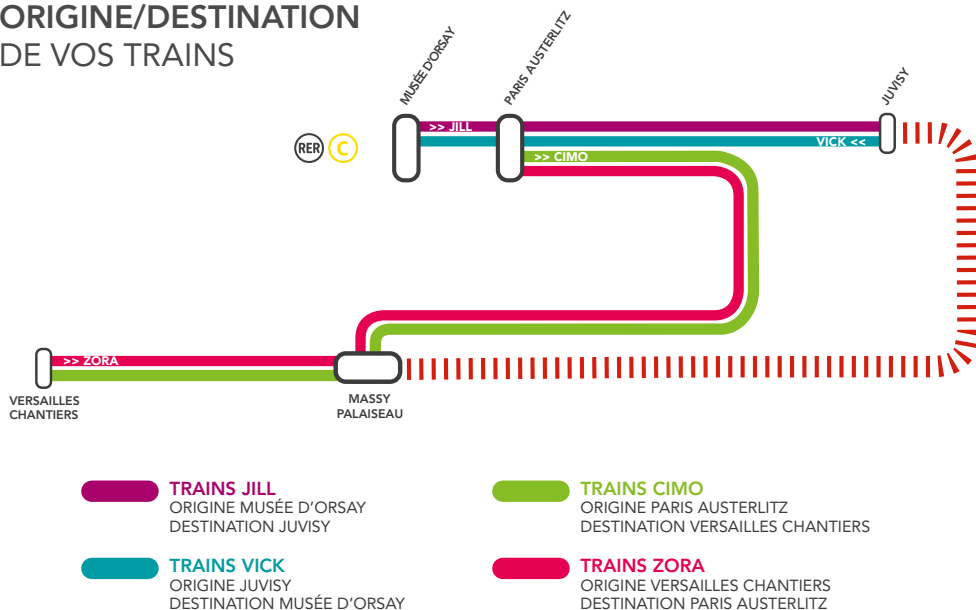

## + D'INFORMATION

➤ au guichet

➤ sur les applis SNCF et Ma Ligne C

➤ sur [transilien.com](http://transilien.com)

➤ sur [malignec.transilien.com](http://malignec.transilien.com)

# COMMENT ORGANISER VOS DÉPLACEMENTS ?

En raison de la poursuite des travaux du Tram 12 Express, les trains **CIME** et **VICK** sont supprimés.

Pour vous déplacer, la fréquence des lignes de bus est renforcée entre Juvisy et Massy Palaiseau. Retrouvez les itinéraires alternatifs ainsi que les horaires des lignes de bus de la page 4 à 11.

## BON À SAVOIR :

- Les trains **MONA** sont prolongés de Massy Palaiseau à Versailles Chantiers et deviennent des trains **CIMO**, qui desservent toutes les gares du parcours.
- Les trains **ZORA** sont origine Versailles Chantiers et desservent toutes les gares du parcours.

## NOS CONSEILS MALINS :

- 1 La gare de Savigny-sur-Orge reste desservie dans les deux sens de circulation par les trains **ELBA**, **DEBA**, **ORET** et **ORDO** sauf pour le week-end du 12 et 13 septembre (trains directs entre Juvisy et Brétigny).
- 2 Empruntez un train **CIMO** ou **ZORA** pour vous rendre dans les gares situées entre Massy Palaiseau et Versailles Chantiers.
- 3 Depuis Juvisy, vous pouvez rejoindre la gare de Massy Palaiseau en prenant un train **VICK** jusqu'à Choisy-le-Roi, puis un train **CIMO**.