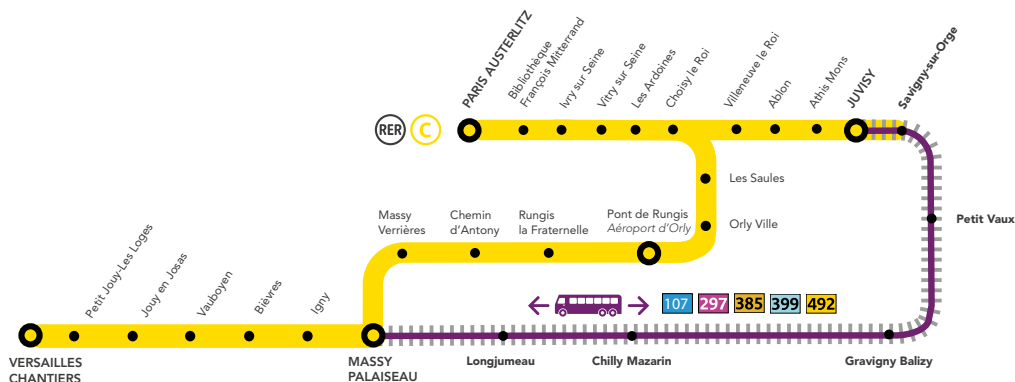

NOS CONSEILS MALINS :

1. 1 La gare de Savigny-sur-Orge reste desservie dans les deux sens de circulation par les trains **ELBA**, **DEBA**, **ORET** et **ORDO** sauf pour le week-end du 12 et 13 septembre (trains directs entre Juvisy et Brétigny).
2. 2 Empruntez un train **CIMO** ou **ZORA** pour vous rendre dans les gares situées entre Massy Palaiseau et Versailles Chantiers.
3. 3 Depuis Juvisy, vous pouvez rejoindre la gare de Massy Palaiseau en prenant un train **VICK** jusqu'à Choisy-le-Roi, puis un train **CIMO**.

➤ VOUS VOYAGEZ ENTRE JUVISY & MASSY PALAISEAU

RENFORT DE LIGNES / ALLONGEMENT DE TRAJET

➡ JUVISY ← → MASSY PALAISEAU + 36 MIN