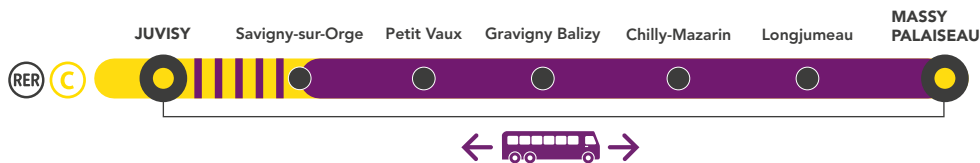

AU DÉPART DE LA GARE DE SAVIGNY-SUR-ORGE

DÉTAIL DES ITINÉRAIRES ALTERNATIFS

Savigny-sur-Orge > **JUVISY** ~ 5 min

Savigny-sur-Orge RER > > Juvisy RER

Savigny-sur-Orge > **PETIT VAUX** ~ 10 min

Savigny-sur-Orge RER > > Toulouse-Lautrec > > Petit Vaux RER

Savigny-sur-Orge > **GRAVIGNY BALIZY** ~ 30 min

Savigny-sur-Orge RER > > Épinay-sur-Orge > > Gare de Massy Palaiseau > Balizy > > Gravigny Balizy RER

Savigny-sur-Orge > **CHILLY-MAZARIN** ~ 40 min

Savigny-sur-Orge RER > > Place de la Libération > > Chilly-Mazarin RER

Savigny-sur-Orge > **LONGJUMEAU** ~ 40 min

Savigny-sur-Orge RER > > Épinay-sur-Orge > > Gare de Longjumeau

Savigny-sur-Orge > **MASSY PALAISEAU** ~ 50 min

Savigny-sur-Orge RER > > Épinay-sur-Orge > > Gare de Massy Palaiseau