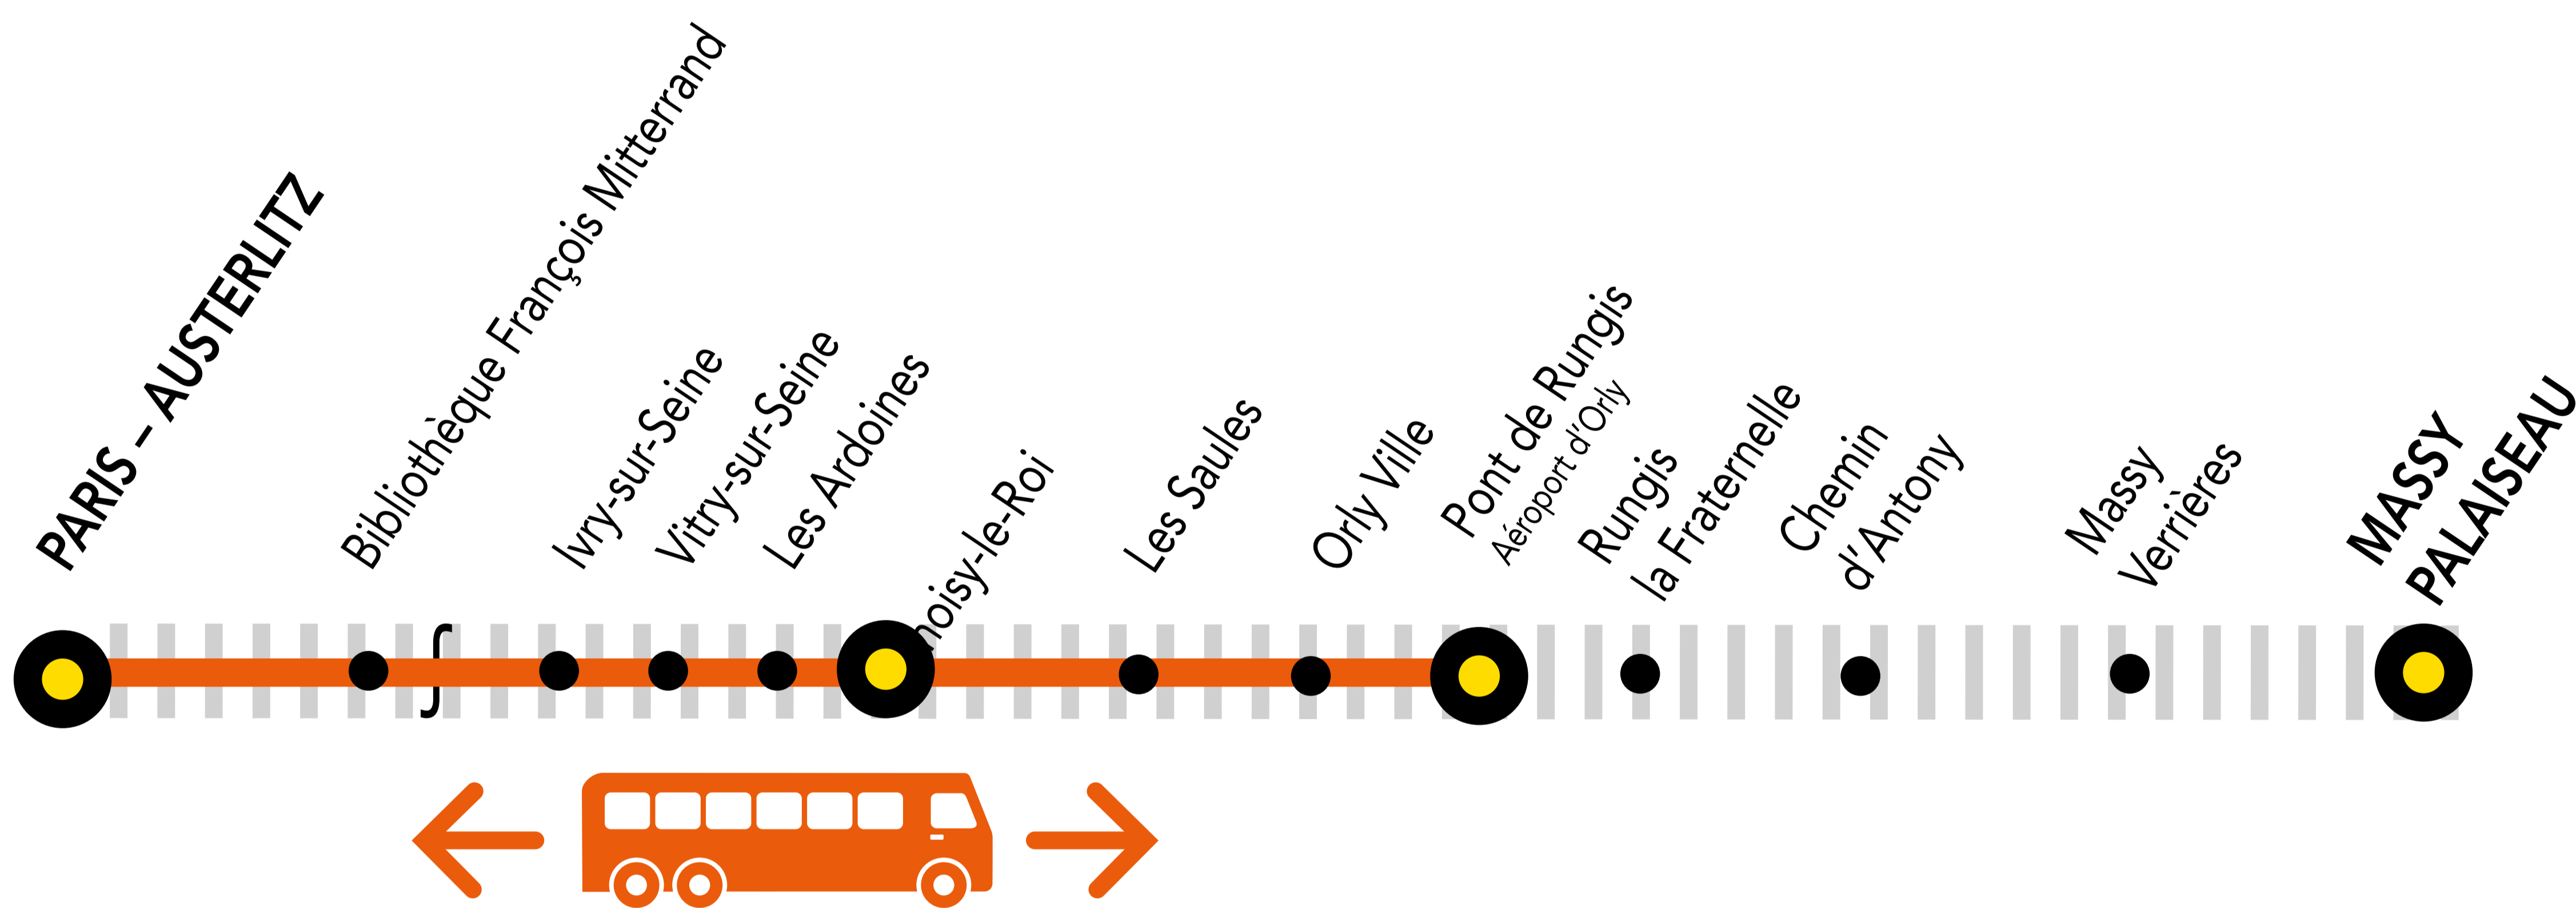

INFO TRAVAUX

AOÛT. 24 au 31	SEPT. 01 au 30	du LUNDI au VENDREDI	+ D'INFORMATION ↗ au guichet ↗ sur les applis SNCF et Ma Ligne C ↗ sur transilien.com ↗ sur malignec.transilien.com
---	---	---------------------------------------	--

AUCUN TRAIN À PARTIR DE 22H30 ENTRE PARIS AUSTERLITZ ET PONT DE RUNGIS

Circulation normale
 Portion de ligne impactée
 Bus de substitution

BUS DE SUBSTITUTION / ALLONGEMENT DE TRAJET

🕒 PARIS-AUSTERLITZ ← → PONT DE RUNGIS / MASSY PALAISEAU + 60 MIN

DERNIERS TRAINS À CIRCULER NORMALEMENT

Gares de départ par ordre alphabétique	EN DIRECTION DE	DERNIER TRAIN	TYPE DE TRAIN
Les Ardoines	→ Paris-Austerlitz	22:21	GOTA
Orly-Ville	→ Paris-Austerlitz	22:12	GOTA
Pont de Rungis	→ Paris-Austerlitz	22:08	GOTA

Gares de départ par ordre alphabétique	EN DIRECTION DE	DERNIER TRAIN	TYPE DE TRAIN
Paris-Austerlitz	→ Massy Palaiseau	21:42	MONA
	→ Les Saules	22:27	ROMI
	→ Pont de Rungis	22:27	ROMI

#LeReseauAvanceIDF