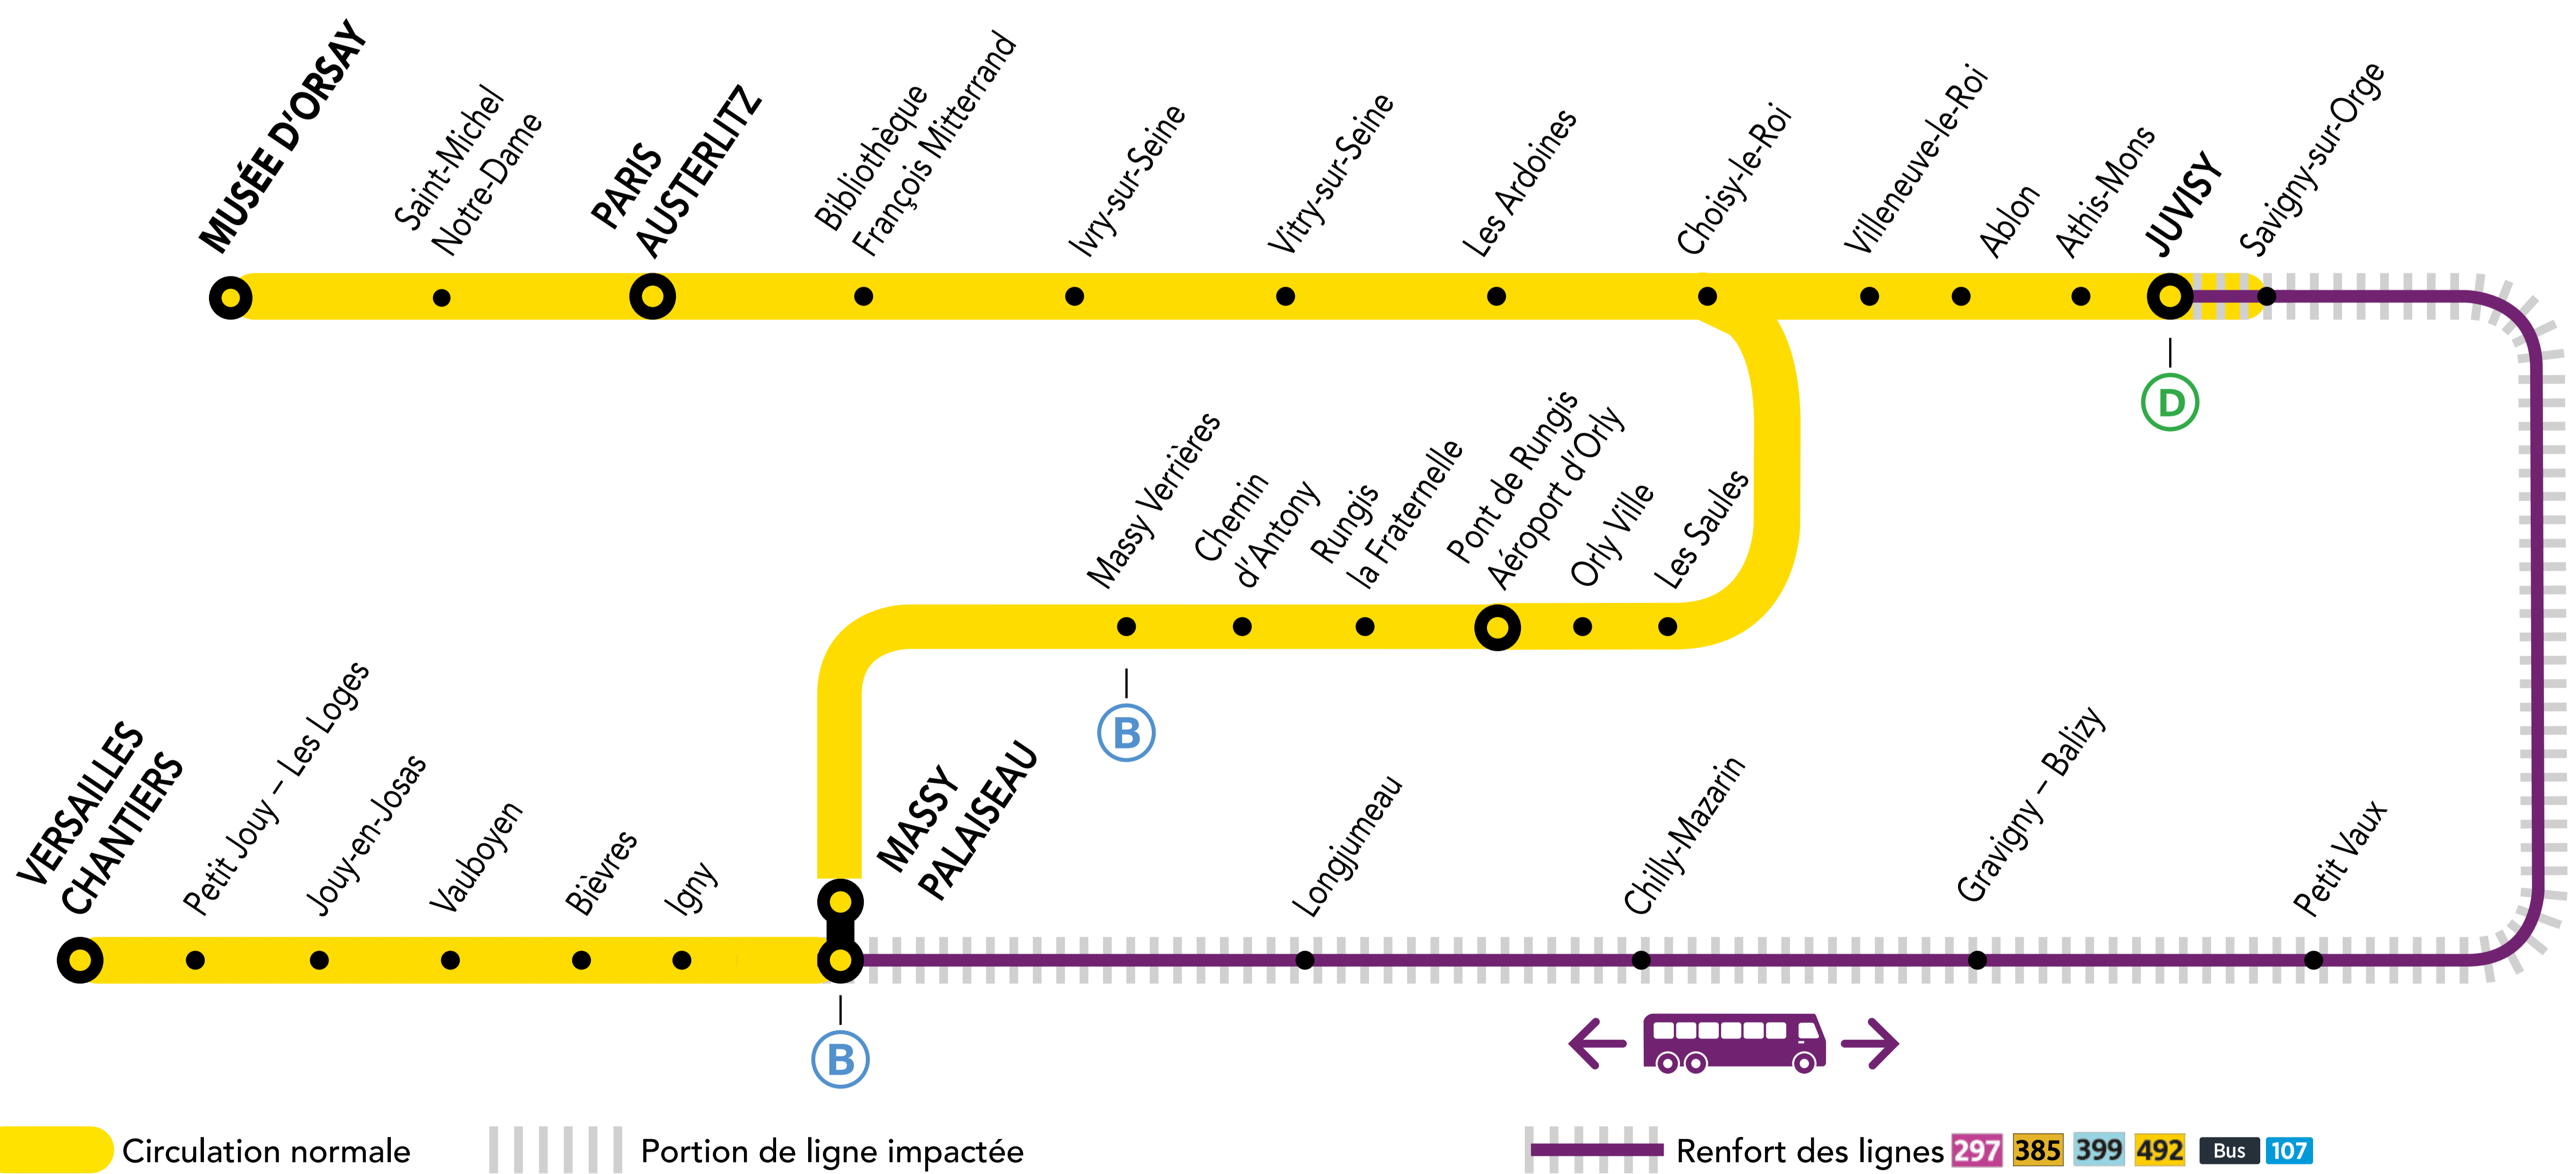

INFO TRAVAUX

OCT.
03
et **04**

OCT.
31

NOV.
01

SAMEDI
DIMANCHE

+ D'INFORMATION

➔ au guichet

➔ sur les applis SNCF et Ma Ligne C

➔ sur transilien.com

➔ sur malignec.transilien.com

AUCUN TRAIN ENTRE JUVISY ET MASSY-PALAISEAU

BUS DE SUBSTITUTION / ALLONGEMENT DE TRAJET

🕒 MASSY PALAISEAU

➔ ➔ JUVISY + 36 MIN