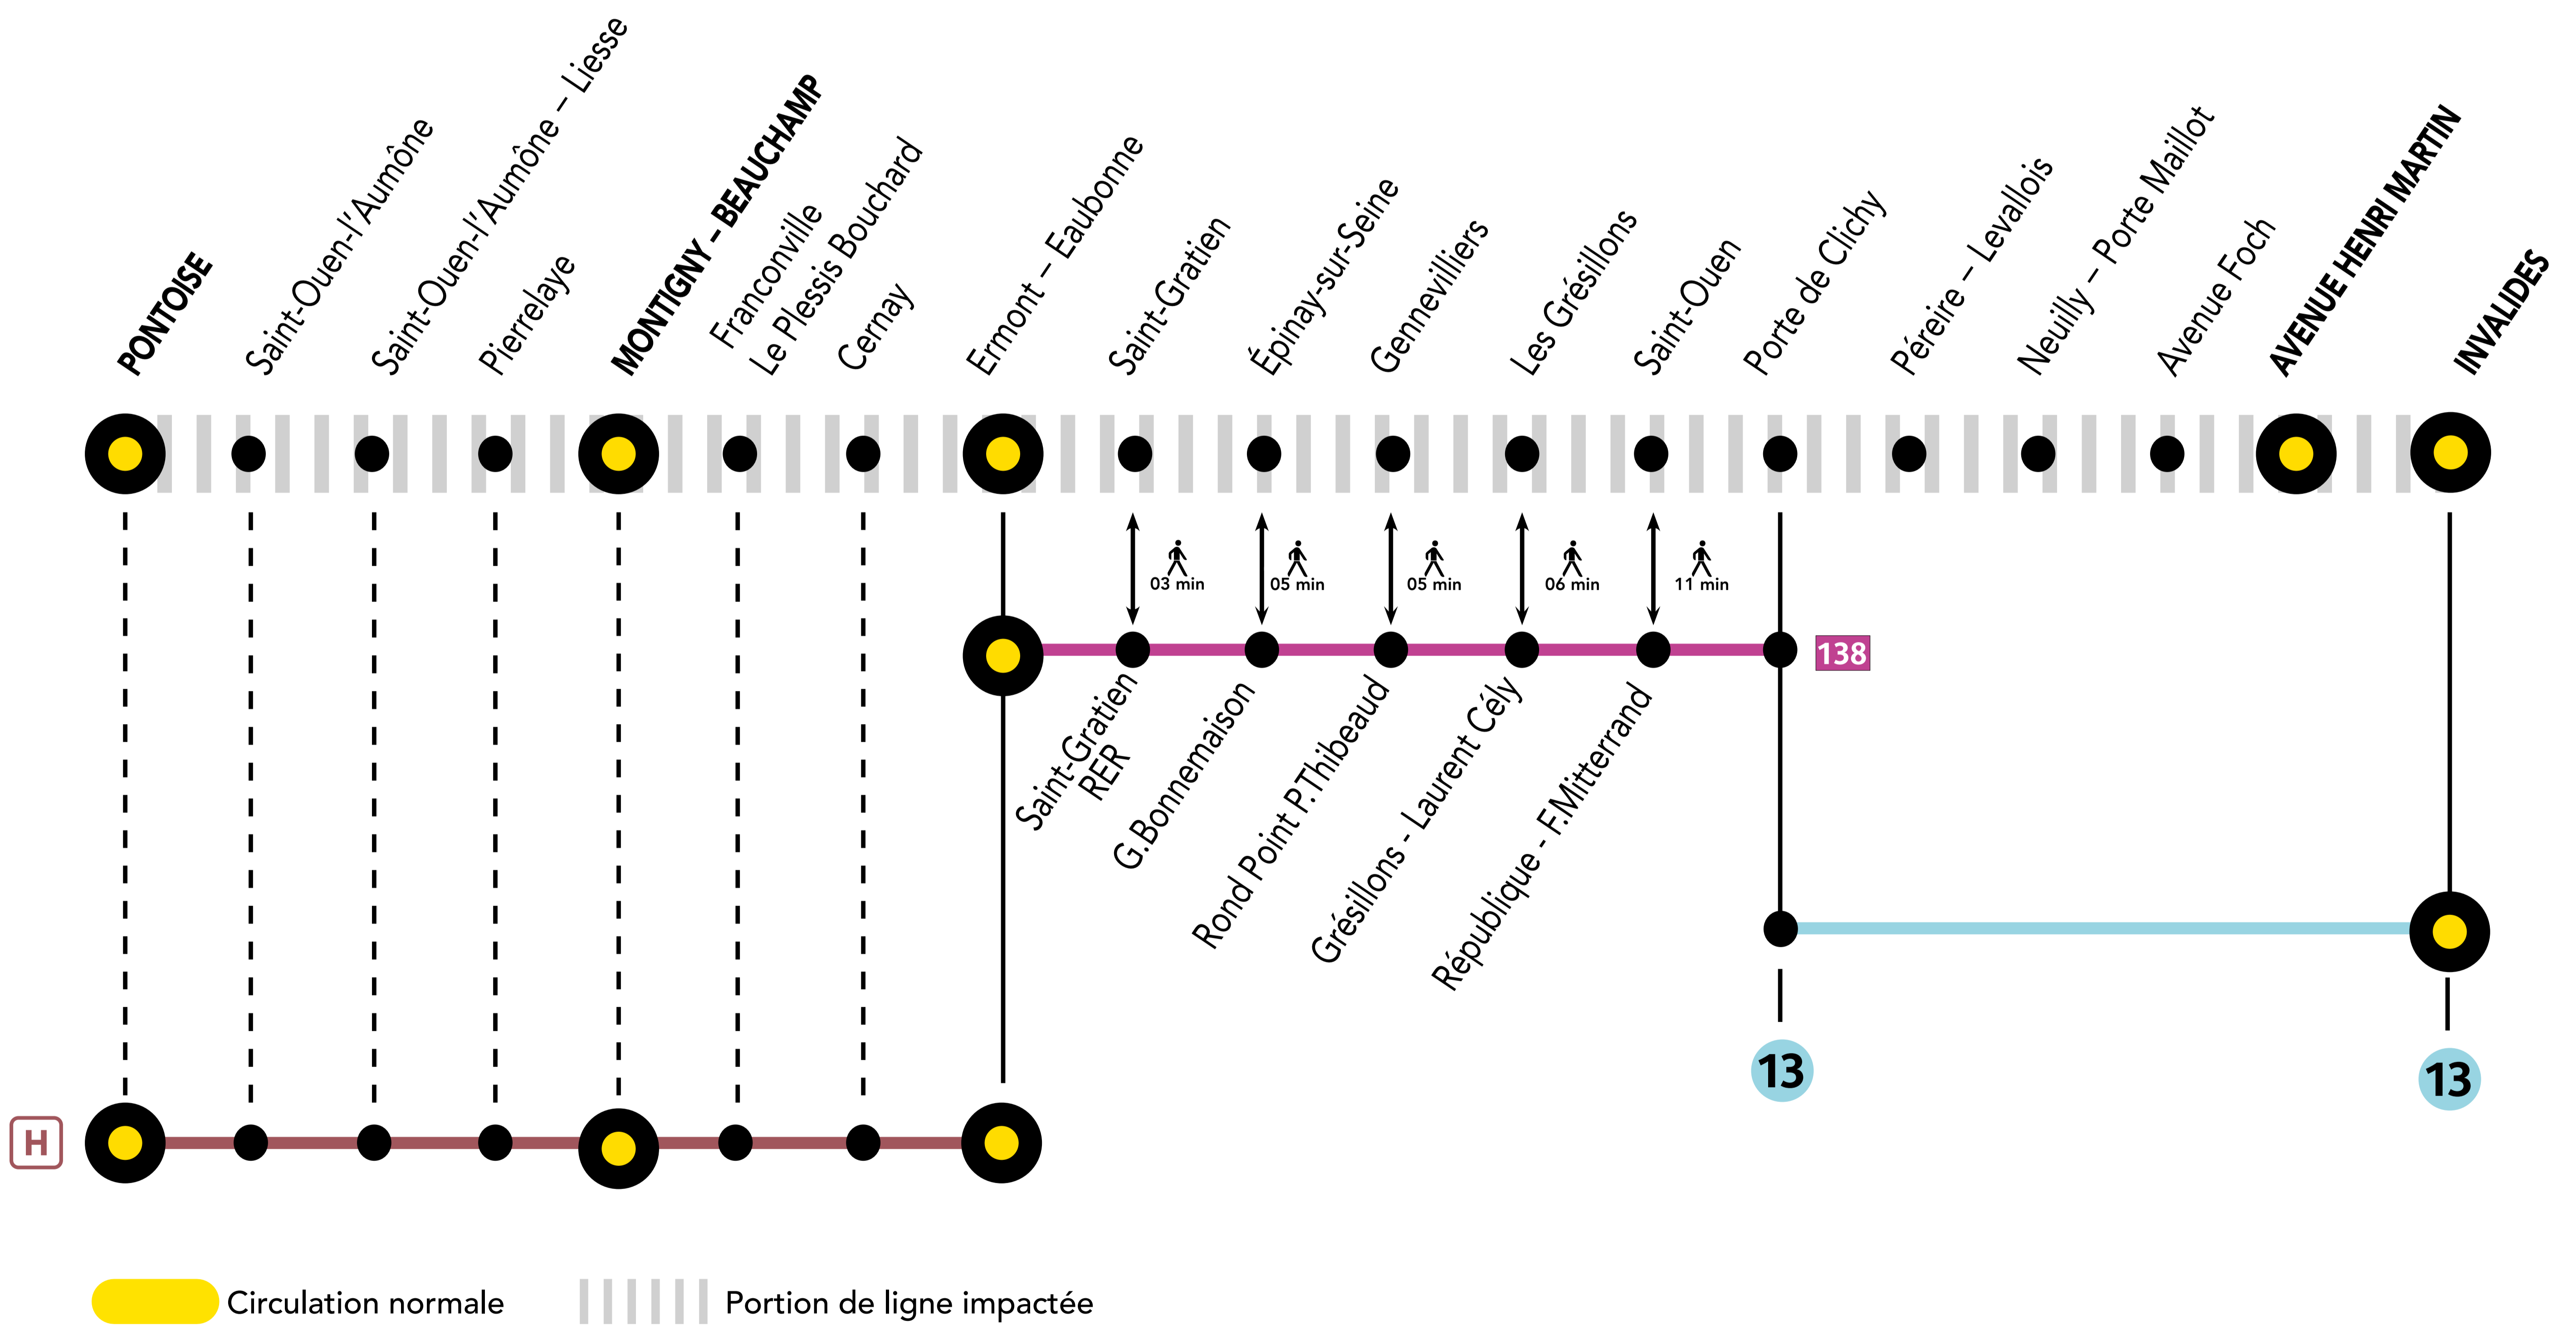

INFO TRAVAUX

OCT.
**17
et 18**

OCT.
31

NOV
01

**SAMEDI
DIMANCHE**

+ D'INFORMATION
➤ au guichet ➤ sur les applis SNCF et Ma Ligne C
➤ sur transilien.com ➤ sur malignec.transilien.com

AUCUN TRAIN

ENTRE INVALIDES ET PONTOISE

RENFORCEMENT BUS RATP / ALLONGEMENT DE TRAJET

- PORTE DE CLICHY ← 138 → ERMONTEAUBONNE + 30 À 45 MIN
- ERMONTEAUBONNE ← H → PONTOISE + 15 MIN