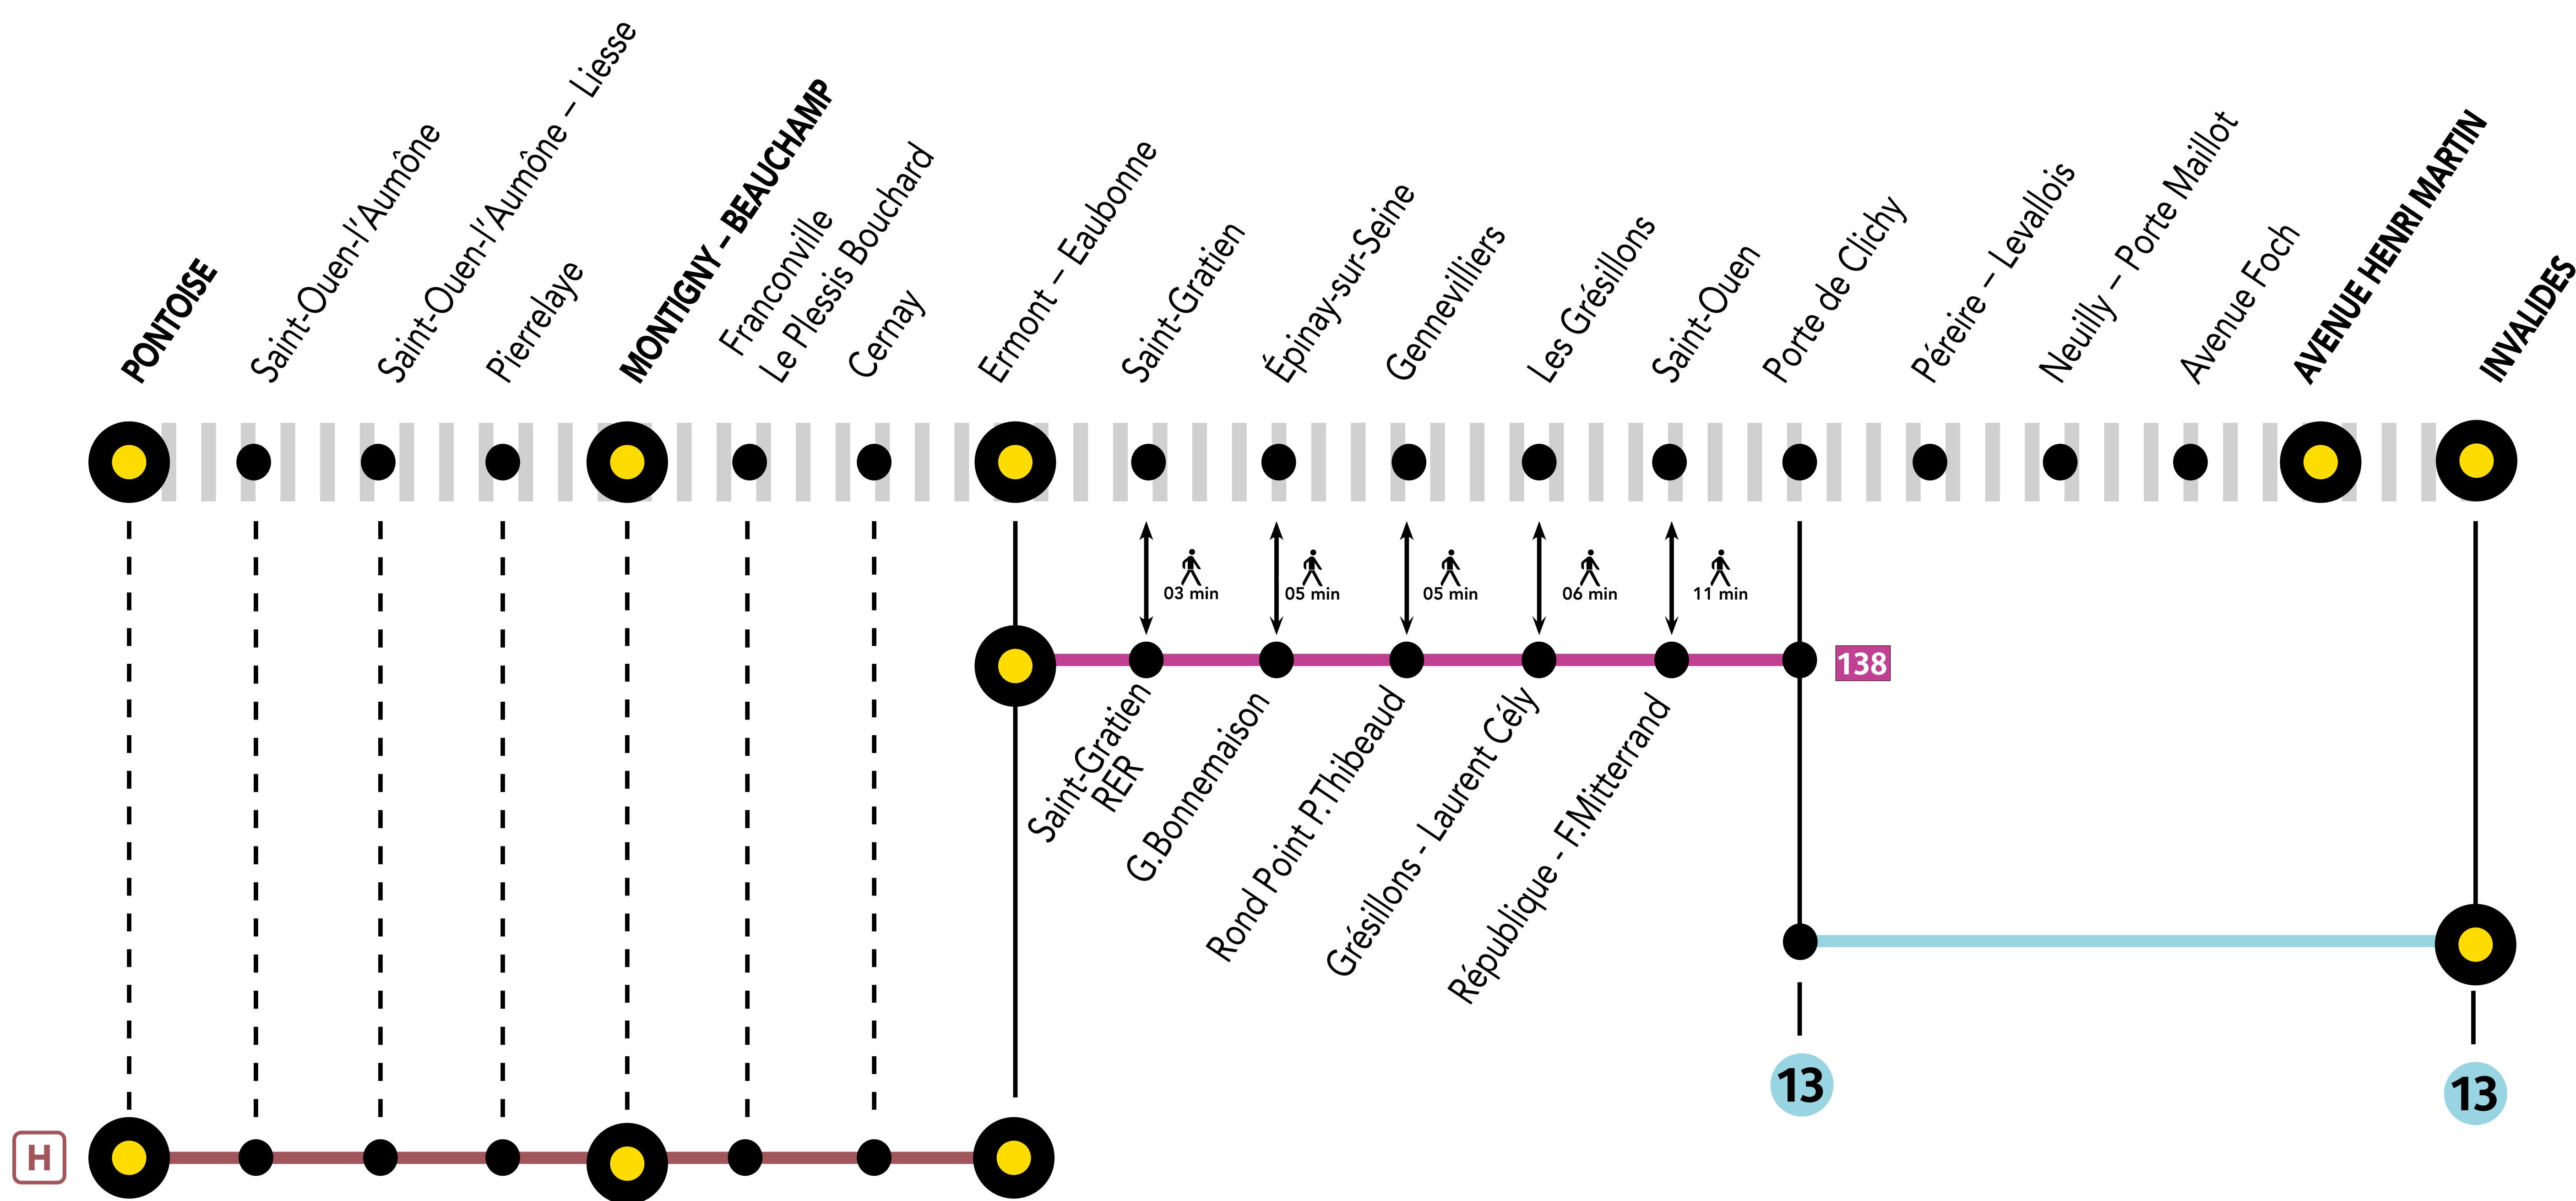

INFO TRAVAUX

NOV.
07
et **08**

NOV
28
et **29**

SAMEDI
DIMANCHE

+ D'INFORMATION

- au guichet
- sur les applis SNCF et Ma Ligne C
- sur transilien.com
- sur malignec.transilien.com

AUCUN TRAIN

ENTRE INVALIDES ET PONTOISE

Circulation normale Portion de ligne impactée

RENFORCEMENT BUS RATP / ALLONGEMENT DE TRAJET

- PORTE DE CLICHY ← 138 → ERMONTEAUBONNE + 30 À 45 MIN
- ERMONTEAUBONNE ← H → PONTOISE + 15 MIN