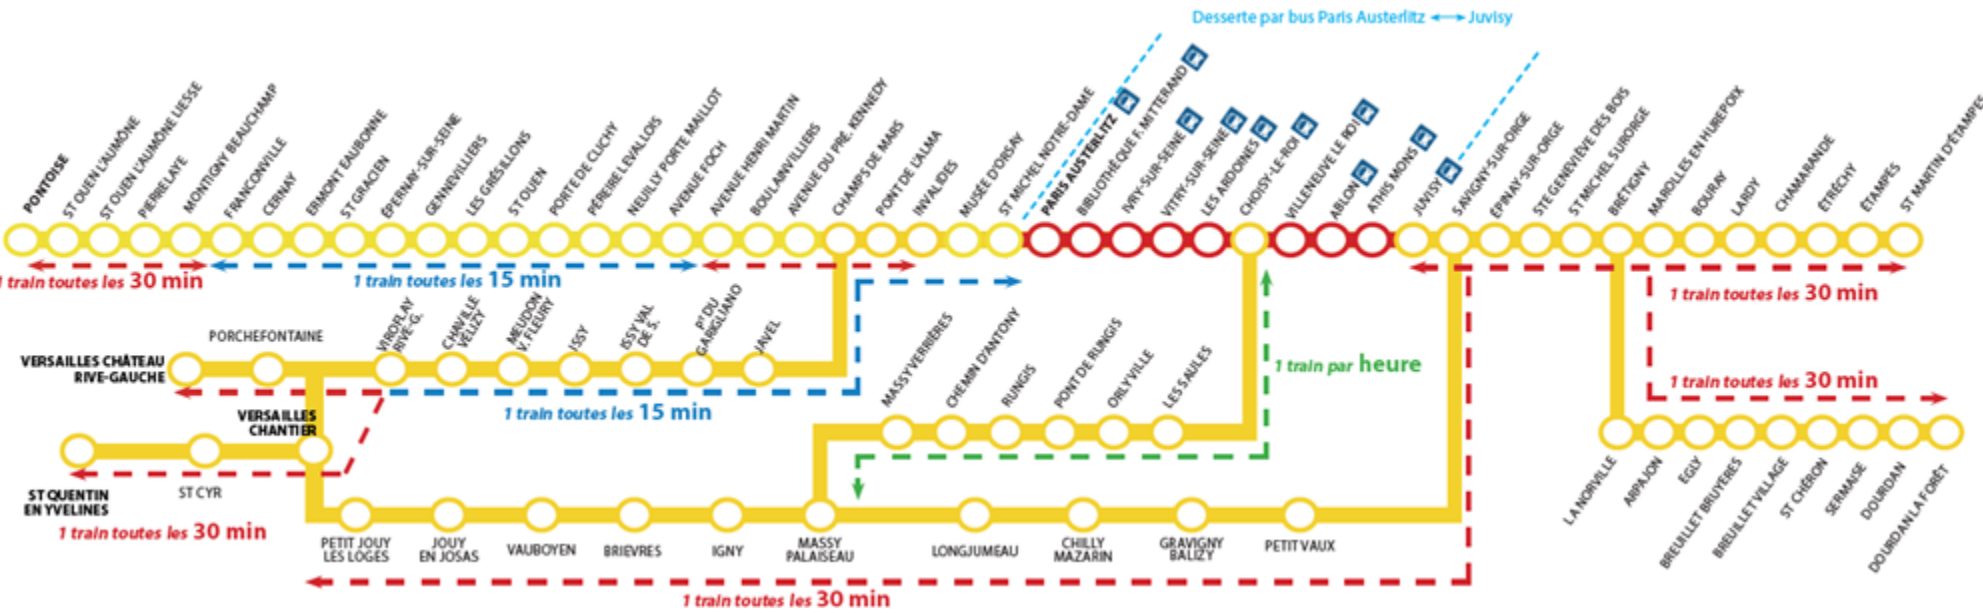

INFO TRAFIC

Du 08 au 11 décembre 2020

Austerlitz > Massy-Palaiseau

LÉGENDE :

- Gares non desservies
- Desservies par bus
- 1 train toutes les 30 minutes
- 1 train toutes les 15 minutes
- 1 train toutes les heures

	MONA	BUS	MONA	BUS	BUS	BUS	BUS	MONA	BUS	BUS	BUS	BUS	BUS	MONA	BUS	BUS	BUS	BUS	BUS	MONA	BUS	BUS	BUS	BUS	MONA	BUS	BUS	BUS	BUS	MONA							
Paris Austerlitz		5:40		6:00	6:10	6:20	6:30	6:40		6:50	7:00	7:10	7:20	7:30	7:40		7:50	8:00	8:10	8:20	8:30	8:40		8:50	9:00	9:10	9:20	9:30	9:40		9:50	10:00	10:20	10:40			
Bibliothèque François Mitterrand		5:47		6:07	6:17	6:27	6:37	6:47		6:57	7:07	7:17	7:27	7:37	7:47		7:57	8:07	8:17	8:27	8:37	8:47		8:57	9:07	9:17	9:27	9:37	9:47		9:57	10:07	10:27	10:47			
Ivry-sur-Seine		5:58		6:18	6:28	6:38	6:48	6:58		7:08	7:18	7:28	7:38	7:48	7:58		8:08	8:18	8:28	8:38	8:48	8:58		9:08	9:18	9:28	9:38	9:48	9:58		10:08	10:18	10:38	10:58			
Vitry-sur-Seine		6:14		6:34	6:44	6:54	7:04	7:14		7:24	7:34	7:44	7:54	8:04	8:14		8:24	8:34	8:44	8:54	9:04	9:14		9:24	9:34	9:44	9:54	10:04	10:14		10:24	10:34	10:54	11:14			
Les Ardoines		6:31		6:51	7:01	7:11	7:21	7:31		7:41	7:51	8:01	8:11	8:21	8:31		8:41	8:51	9:01	9:11	9:21	9:31		9:41	9:51	10:01	10:11	10:21	10:31		10:41	10:51	11:11	11:31			
Choisy-le-Roi		5:42	6:37	6:42	6:57	7:07	7:17	7:27	7:37	7:42		7:47	7:57	8:07	8:17	8:27	8:37	8:42	8:47	8:57	9:07	9:17	9:27	9:37	9:42	9:47	9:57	10:07	10:17	10:27	10:37	10:42	10:47	10:57	11:17	11:37	11:42
Les Saules		5:45		6:46					7:46							8:46							9:46								10:46					11:46	
Orly Ville		5:48		6:49					7:49							8:49							9:49								10:49					11:49	
Pont de Rungis - Aéroport d'Orly		5:52		6:52					7:52							8:52							9:52								10:52					11:52	
Rungis - La Fraternelle		5:55		6:55					7:55							8:55							9:55								10:55					11:55	
Chemin D'Antony		5:58		6:58					7:58							8:58							9:58								10:58					11:58	
Massy - Verrières		6:02		7:02					8:02							9:02							10:02								11:02					12:02	
Massy - Palaiseau		6:05		7:05					8:05							9:05							10:05								11:05					12:05