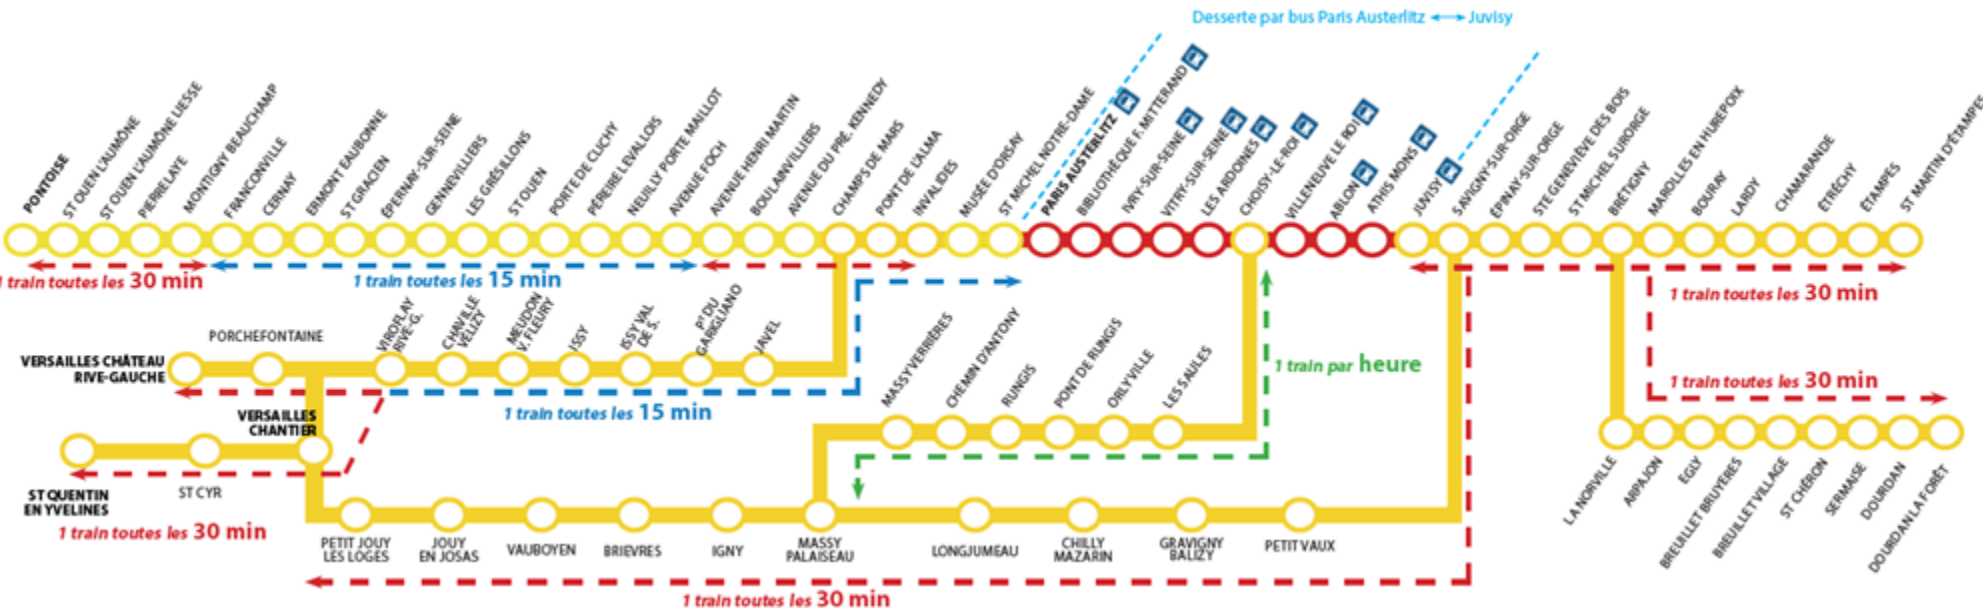

INFO TRAFIC

Du 08 au 11 décembre 2020

Massy-Palaiseau > Austerlitz

LÉGENDE :

- Gares non desservies
- Desservies par bus
- 1 train toutes les 30 minutes
- 1 train toutes les 15 minutes
- 1 train toutes les heures