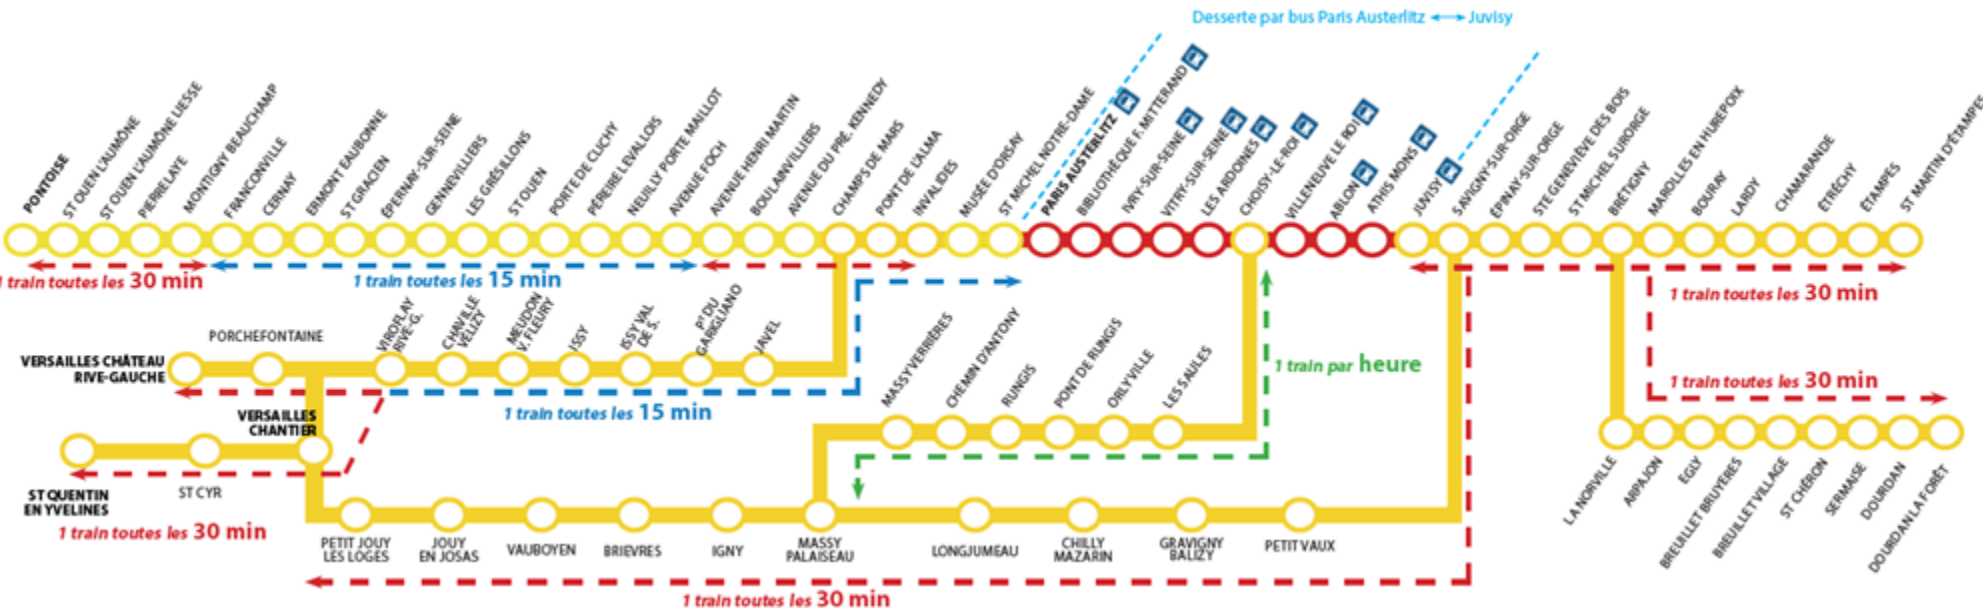

INFO TRAFIC

Du 08 au 11 décembre 2020

Pontoise > Invalides

LÉGENDE :

- Gares non desservies
- Desservies par bus
- 1 train toutes les 30 minutes
- 1 train toutes les 15 minutes
- 1 train toutes les heures