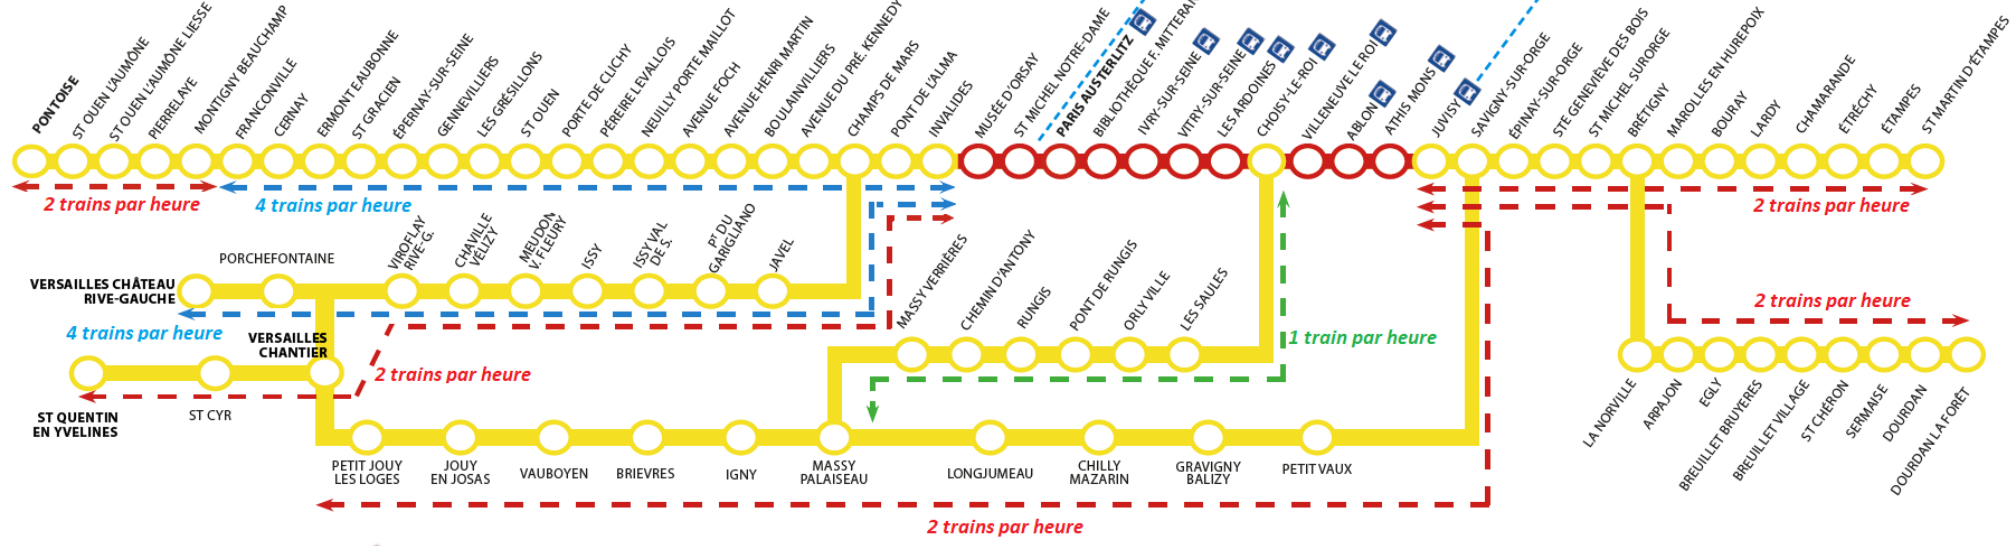

INFO TRAFIC

Samedi 12 décembre 2020

Massy-Palaiseau <-> Choisy-le-Roi

LÉGENDE :

- 1 train par heure
- 2 trains par heure
- 3 trains par heure

- Gare non desservie
- Gare desservie par bus

Desserte par bus Paris Austerlitz → Juvisy
 Avant 6h et après 20h : 1 bus toutes les 20 min
 Entre 6h et 20h : 1 bus toutes les 15 min