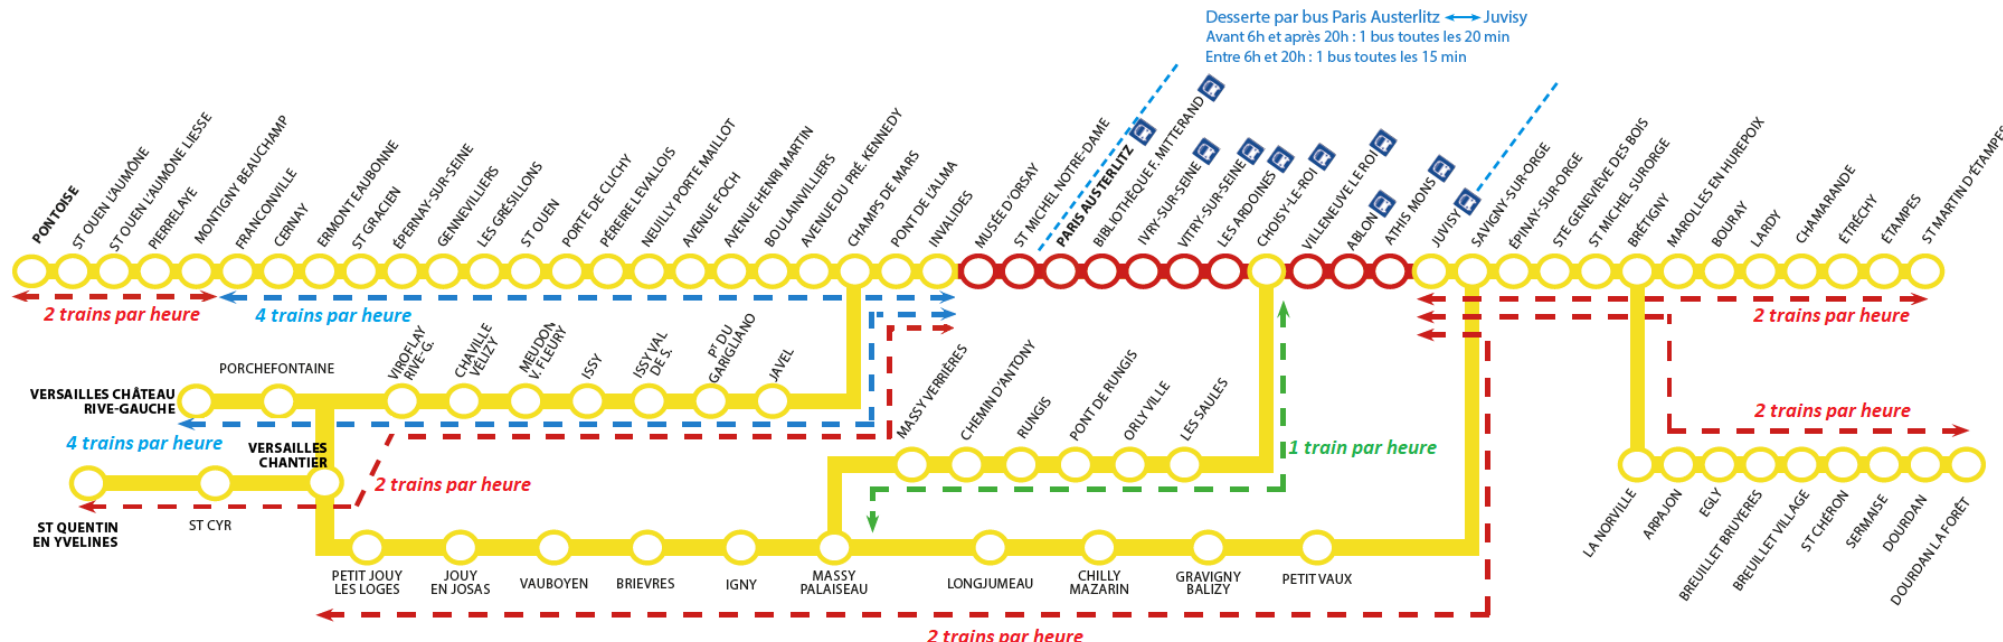

INFO TRAFIC

Invalides > Pontoise

Samedi 12 décembre 2020

LÉGENDE :

- 1 train par heure
- 2 trains par heure
- 3 trains par heure
- Gare non desservie
- Gare desservie par bus

Les bus travaux sont maintenus aux horaires habituels