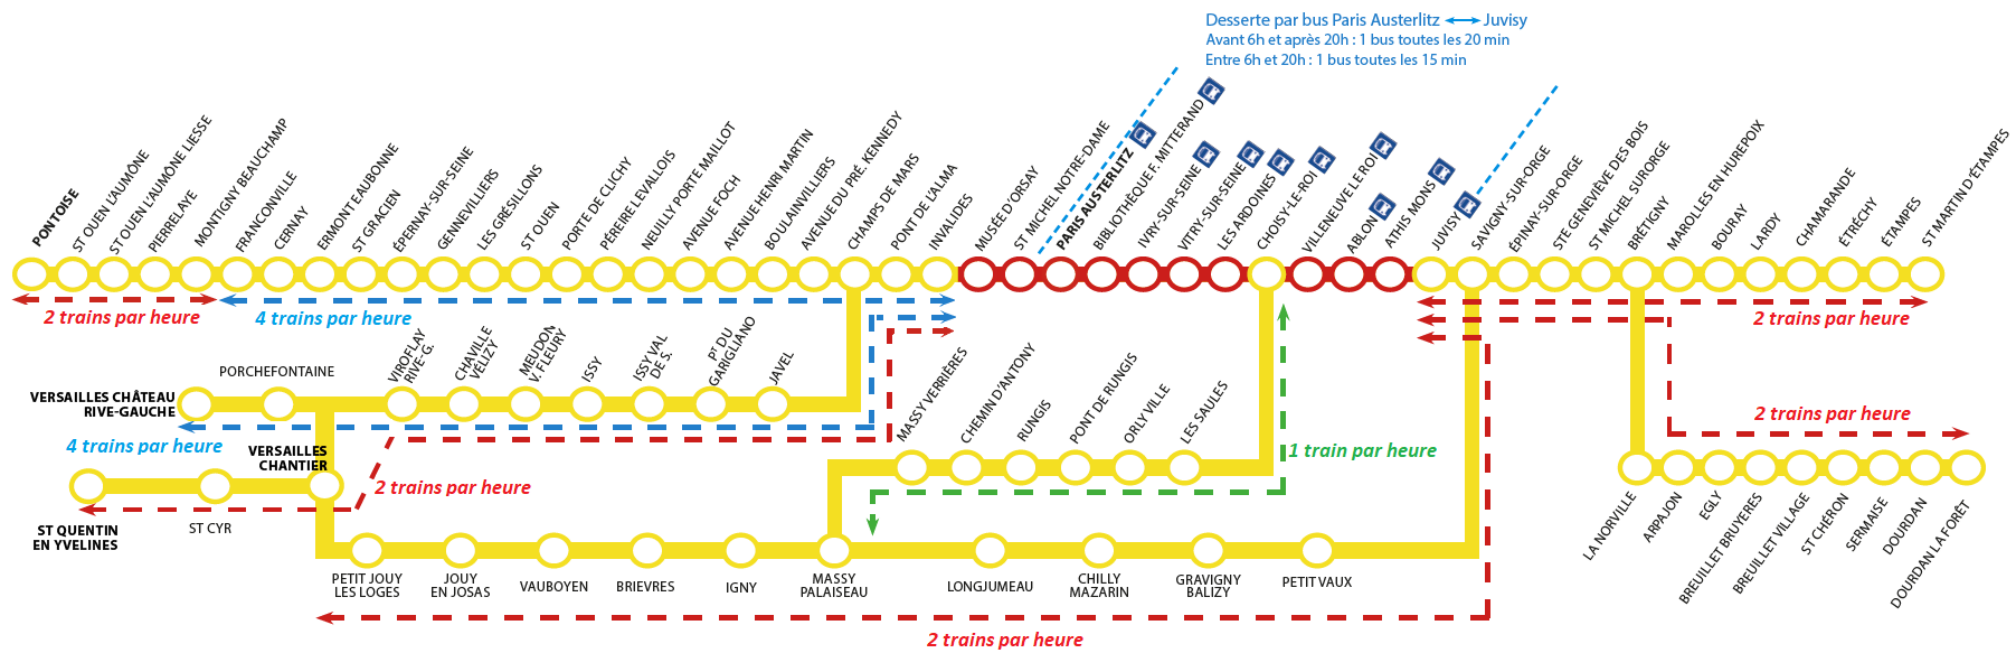

- 1 train par heure
- 2 trains par heure
- 3 trains par heure

- Gare non desservie
- Gare desservie par bus

Les bus travaux sont maintenus aux horaires habituels

	JICK	JICK	JICK	JICK	JICK	JICK	JICK	JICK	JICK	JICK	JICK	JICK	JICK	JICK	JICK	JICK	JICK	JICK	JICK	JICK	JICK	JICK	JICK	JICK	JICK	JICK	JICK	JICK	JICK	JICK			
Versailles - Chantiers	5:15	5:45	6:15	6:45	7:15	7:45	8:15	8:45	9:15	9:45	10:15	10:45	11:15	11:45	12:15	12:45	13:15	13:45	14:15	14:45	15:15	15:45	16:15	16:45	17:15	17:45	18:15	18:45	19:15	19:45	20:15	21:15	22:15
Petit-Jouy - Les-Loges	5:19	5:49	6:19	6:49	7:19	7:49	8:19	8:49	9:19	9:49	10:19	10:49	11:19	11:49	12:19	12:49	13:19	13:49	14:19	14:49	15:19	15:49	16:19	16:49	17:19	17:49	18:19	18:49	19:19	19:49	20:19	21:19	22:19
Jouy-en-Josas	5:22	5:52	6:22	6:52	7:22	7:52	8:22	8:52	9:22	9:52	10:22	10:52	11:22	11:52	12:22	12:52	13:22	13:52	14:22	14:52	15:22	15:52	16:22	16:52	17:22	17:52	18:22	18:52	19:22	19:52	20:22	21:22	22:22
Vauboyen	5:25	5:55	6:25	6:55	7:25	7:55	8:25	8:55	9:25	9:55	10:25	10:55	11:25	11:55	12:25	12:55	13:25	13:55	14:25	14:55	15:25	15:55	16:25	16:55	17:25	17:55	18:25	18:55	19:25	19:55	20:25	21:25	22:25
Bièvres	5:28	5:58	6:28	6:58	7:28	7:58	8:28	8:58	9:28	9:58	10:28	10:58	11:28	11:58	12:28	12:58	13:28	13:58	14:28	14:58	15:28	15:58	16:28	16:58	17:28	17:58	18:28	18:58	19:28	19:58	20:28	21:28	22:28
Ignny	5:31	6:01	6:31	7:01	7:31	8:01	8:31	9:01	9:31	10:01	10:31	11:01	11:31	12:01	12:31	13:01	13:31	14:01	14:31	15:01	15:31	16:01	16:31	17:01	17:31	18:01	18:31	19:01	19:31	20:01	20:31	21:31	22:31
Massy - Palaiseau	5:39	6:09	6:39	7:09	7:39	8:09	8:39	9:09	9:39	10:09	10:39	11:09	11:39	12:09	12:39	13:09	13:39	14:09	14:39	15:09	15:39	16:09	16:39	17:09	17:39	18:09	18:39	19:09	19:39	20:09	20:39	21:39	22:39
Longjumeau	5:46	6:16	6:46	7:16	7:46	8:16	8:46	9:16	9:46	10:16	10:46	11:16	11:46	12:16	12:46	13:16	13:46	14:16	14:46	15:16	15:46	16:16	16:46	17:16	17:46	18:16	18:46	19:16	19:46	20:16	20:46	21:46	22:46
Chilly-Mazarin	5:48	6:18	6:48	7:18	7:48	8:18	8:48	9:18	9:48	10:18	10:48	11:18	11:48	12:18	12:48	13:18	13:48	14:18	14:48	15:18	15:48	16:18	16:48	17:18	17:48	18:18	18:48	19:18	19:48	20:18	20:48	21:48	22:48
Gravigny - Balizy	5:52	6:22	6:52	7:22	7:52	8:22	8:52	9:22	9:52	10:22	10:52	11:22	11:52	12:22	12:52	13:22	13:52	14:22	14:52	15:22	15:52	16:22	16:52	17:22	17:52	18:22	18:52	19:22	19:52	20:22	20:52	21:52	22:52
Petit Vaux	5:54	6:24	6:54	7:24	7:54	8:24	8:54	9:24	9:54	10:24	10:54	11:24	11:54	12:24	12:54	13:24	13:54	14:24	14:54	15:24	15:54	16:24	16:54	17:24	17:54	18:24	18:54	19:24	19:54	20:24	20:54	21:54	22:54
Savigny-sur-Orge	5:58	6:28	6:58	7:28	7:58	8:28	8:58	9:28	9:58	10:28	10:58	11:28	11:58	12:28	12:58	13:28	13:58	14:28	14:58	15:28	15:58	16:28	16:58	17:28	17:58	18:28	18:58	19:28	19:58	20:28	20:58	21:58	22:58
Juvisy	6:02	6:32	7:02	7:32	8:02	8:32	9:02	9:32	10:02	10:32	11:02	11:32	12:02	12:32	13:02	13:32	14:02	14:32	15:02	15:32	16:02	16:32	17:02	17:32	18:02	18:32	19:02	19:32	20:02	20:32	21:02	22:02	23:02