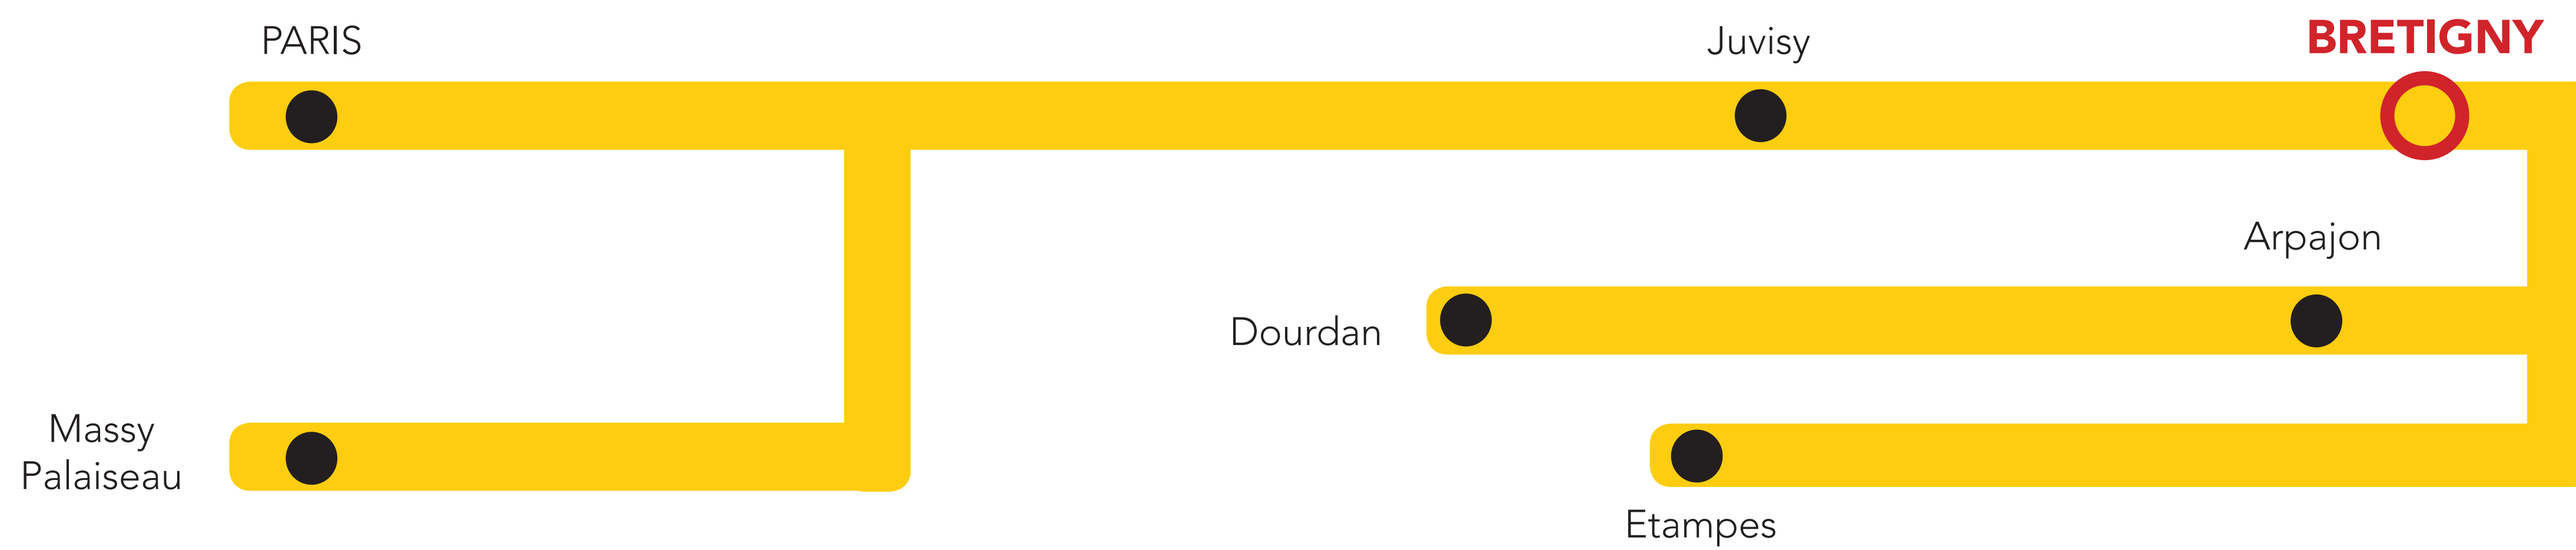

ITINÉRAIRES ALTERNATIFS

AU DÉPART DE LA GARE DE BRETIGNY

Les temps de parcours sont donnés à titre indicatif et correspondent à un temps moyen estimé.

Bretigny > PARIS 60 min

Gare de Bretigny > **BUS 91-04** Direction Evry Courcouronnes RER > Evry Courcouronnes > **RER D** Direction Creil > Paris Gare de Lyon

Bretigny > PARIS 1h24

Gare de Bretigny > **BUS 91-04** Direction Gare d'Arpajon > Gare d'Arpajon > **BUS DM151** Direction Porte d'Orléans > Paris

Bretigny > MASSY PALAISEAU 75 min

Gare de Bretigny > **BUS 91-04** Direction Evry Courcouronnes RER > Zi Croix Blanche > **BUS 91-05** Direction Gare de Massy Palaiseau > Gare de Massy Palaiseau

Bretigny > DOURDAN 60 min

Gare de Bretigny > **BUS 91-04** Direction Gare Autoroutière > Gare Autoroutière > **BUS 91-03** Direction Gare de Dourdan > Gare de Dourdan

Bretigny > ETAMPES 95 min

Gare de Bretigny (au départ de Lucien Clause) > **BUS 91-04** Direction Gare d'Arpajon > Porte d'Étampes > **BUS 330** Direction Brigeollet > Gare d'Étampes