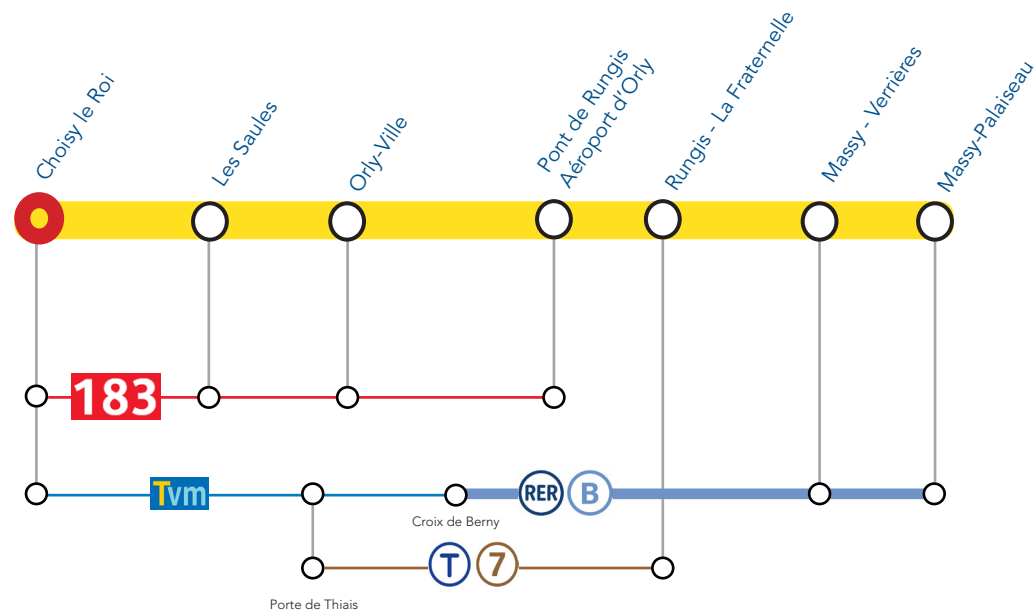

### Ouverture de la gare:

Tous les jours de 6h05 à 00h55

## GARE DE CHOISY LE ROI ITINERAIRES BIS

En cas de perturbation,  
voici des conseils pour  
continuer votre voyage.

L'info en temps réel  
[@RERC\\_SNCF](https://twitter.com/RERC_SNCF)

**BLOC LIGNE C**  
RESTEZ INFORMÉS GRÂCE AU BLOG  
[MALIGNEC.TRANSILIEN.COM](http://MALIGNEC.TRANSILIEN.COM)

# ITINÉRAIRES BIS A partir de la gare de Choisy-Le-Roi vers Paris et le Sud-Ouest

# ITINÉRAIRES BIS A partir de la gare de Choisy-Le-Roi vers le Sud