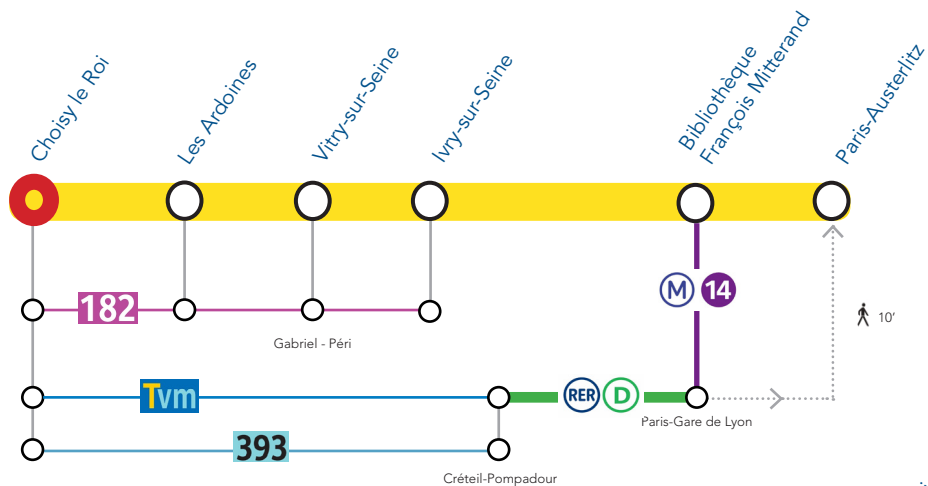

### Ouverture de la gare:

Tous les jours de 6h05 à 00h55

## GARE DE CHOISY LE ROI ITINERAIRES BIS

En cas de perturbation,  
voici des conseils pour  
continuer votre voyage.

L'info en temps réel  
[@RERC\\_SNCF](https://twitter.com/RERC_SNCF)

**BLOC LIGNE C**  
RESTEZ INFORMÉS GRÂCE AU BLOG  
[MALIGNEC.TRANSILIEN.COM](http://MALIGNEC.TRANSILIEN.COM)

# ITINÉRAIRES BIS A partir de la gare de Choisy-Le-Roi vers Paris et le Sud-Ouest

# ITINÉRAIRES BIS A partir de la gare de Choisy-Le-Roi vers le Sud