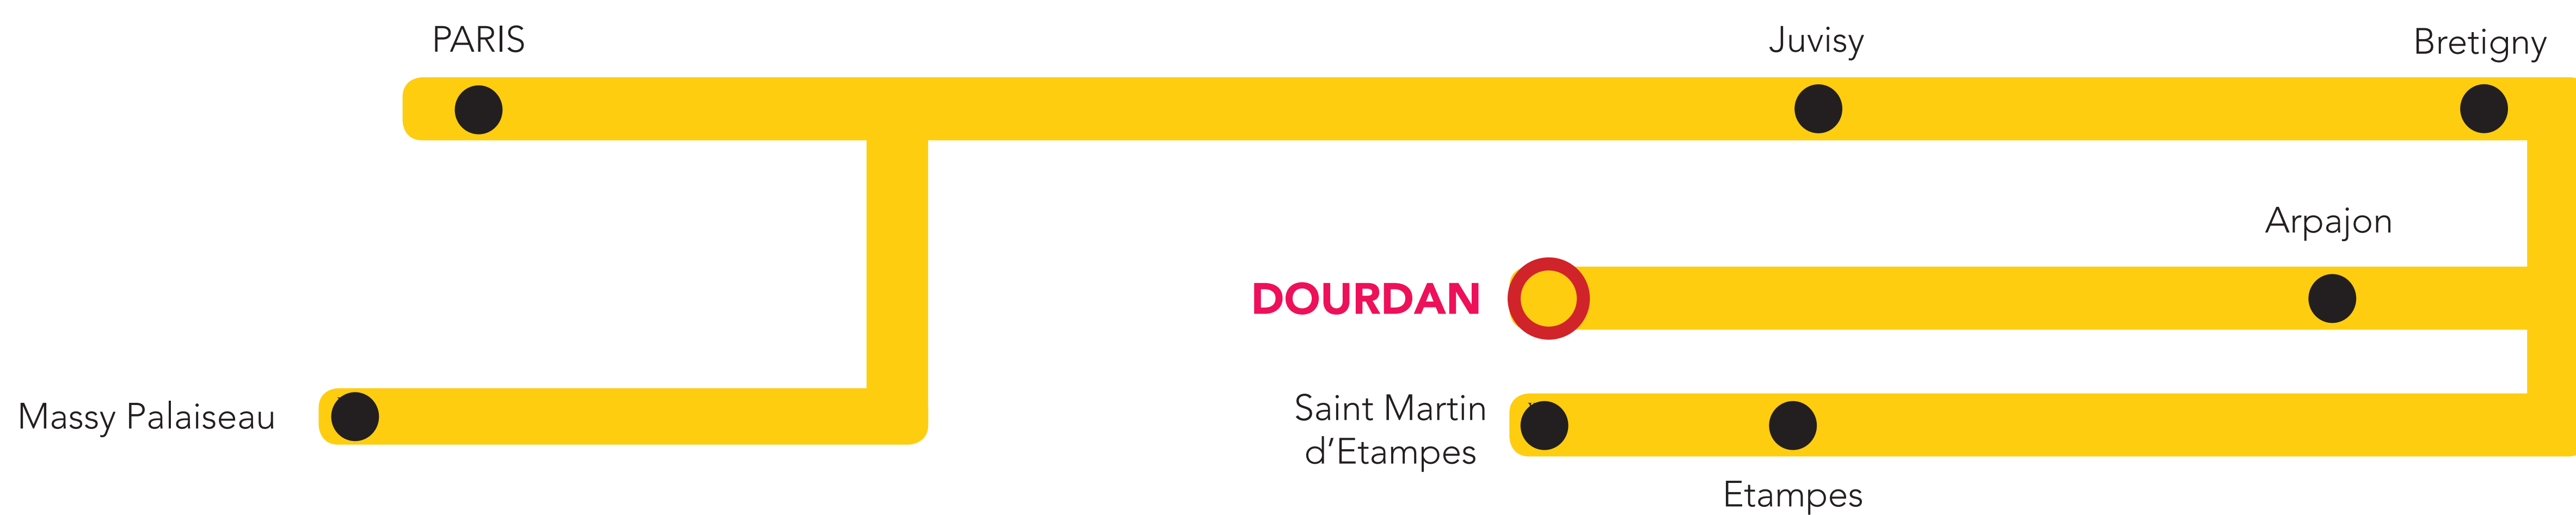

ITINÉRAIRES ALTERNATIFS

AU DÉPART DE LA GARE DE DOURDAN

* Le service n'est pas assuré sur toute la journée pour le bus 91-07. Veuillez consulter les horaires sur les applications ci-dessous.

Les temps de parcours sont donnés à titre indicatif et correspondent à un temps moyen estimé.

Dourdan > PARIS 1h30 Gare de Dourdan > BUS 91-03 Direction Massy Palaiseau > Massy Palaiseau > REB B Direction Aéroport CDG 2 > Paris	Dourdan > MASSY PALAISEAU 36 min Gare de Dourdan > BUS 91-03 Direction Massy Palaiseau > Massy Palaiseau RER
Dourdan > JUVISY 1h45 Gare de Dourdan > BUS 91-03 Direction Massy Palaiseau > Massy Palaiseau > BUS 399 Direction Juvisy RER > Juvisy	Dourdan > BRETIGNY 61 min Gare de Dourdan > BUS 91-03 Direction Gare de Massy Palaiseau > Gare Autoroutière > BUS 91-04 Direction Evry Courcouronnes Gare > Brétigny RER
Dourdan > ARPAJON 55 min Gare de Dourdan > BUS 91-03 Direction Gare de Massy Palaiseau > Gare Autoroutière > BUS 91-04 Direction Evry Courcouronnes Gare > Descendre à Porte d'Etampes (5 min pour la gare)	Dourdan > ETAMPES 37 min Gare de Dourdan > BUS 91-07 Direction Gare d'Etampes > Gare d'Etampes
Dourdan > ST MARTIN D'ETAMPES 57 min Gare de Dourdan > BUS 91-07 Direction Gare d'Etampes > Gare d'Etampes > Marcher 20 minutes > Gare de Saint Martin d'Etampes	