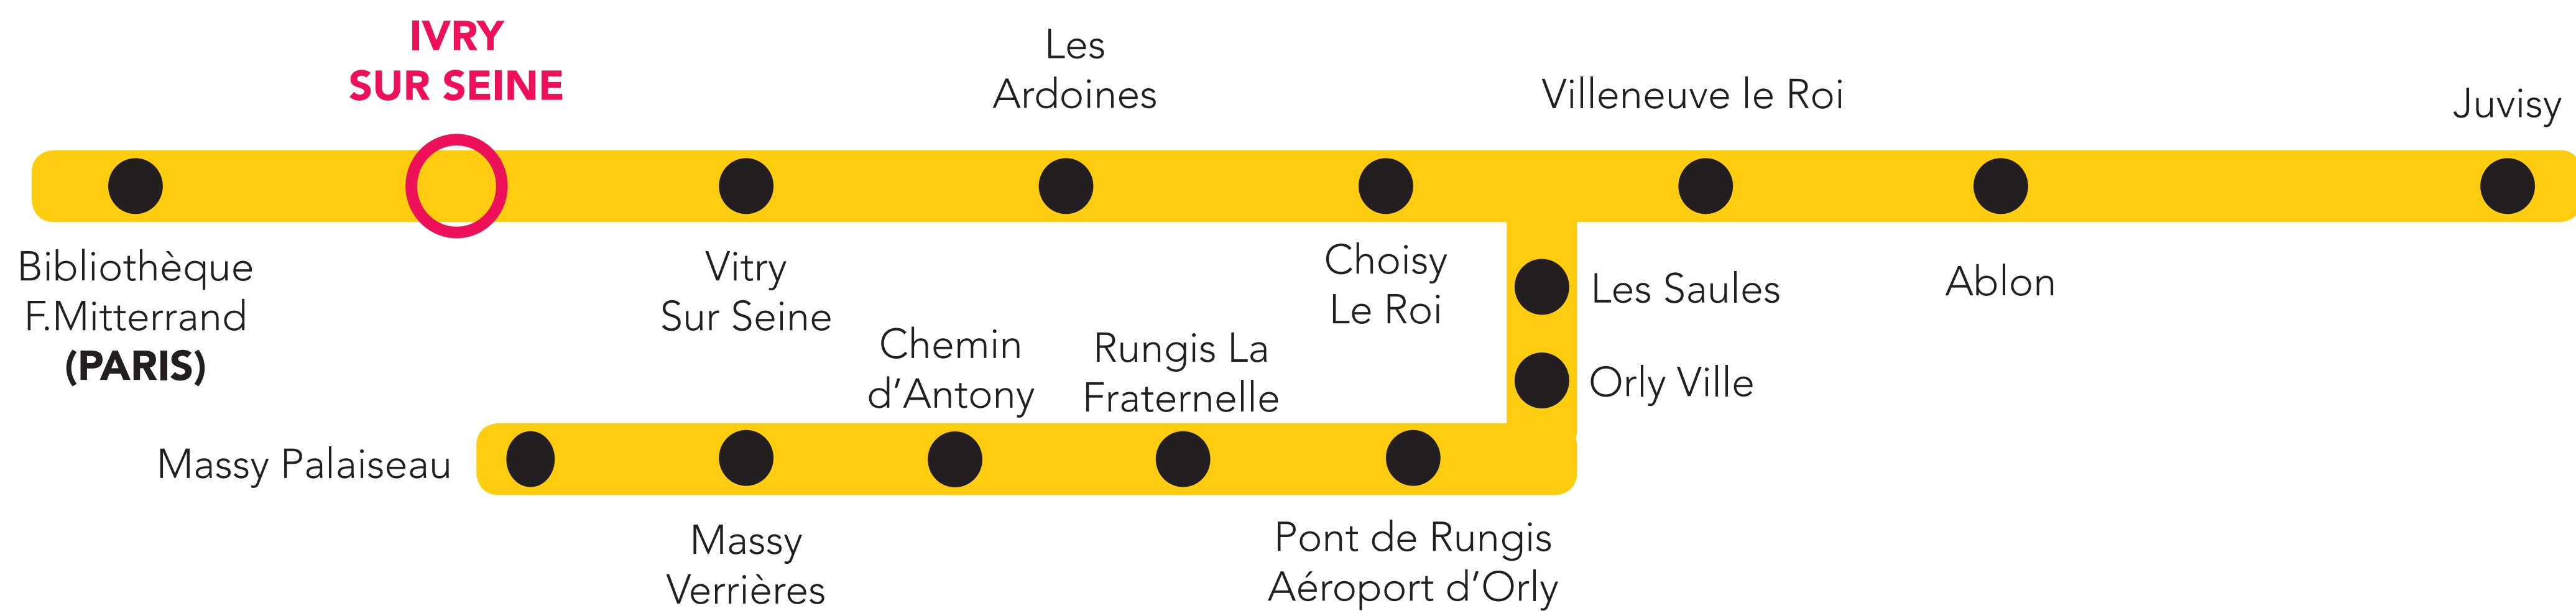

ITINÉRAIRES ALTERNATIFS

AU DÉPART DE LA GARE D'IVRY SUR SEINE

Les temps de parcours sont donnés à titre indicatif et correspondent à un temps moyen estimé.

Ivry sur Seine > BIBLIOTHEQUE FRANCOIS MITTERRAND (PARIS) 20 min Gare d'Ivry sur Seine Au départ de Molière (à 3 minutes de la gare) BUS 325 Direction Quai de la Gare Emile Durkheim (Bibliothèque François Mitterrand)	Ivry sur Seine > VITRY SUR SEINE 19 min Vaillant Couturier Lénine (8 min de la gare) BUS 182 Direction Ville- neuve Triage RER Vitry sur Seine RER	Ivry sur Seine > LES ARDOINES 27 min Mairie d'Ivry (Bus 323 ou 125 à partir de la gare) BUS 182 Direction Ville- neuve Triage RER Les Ardoines RER
Ivry sur Seine > CHOISY LE ROI 27 min Gare d'Ivry sur Seine BUS 125 Direction Porte d'Orléans - Métro Mairie d'Ivry METRO BUS 182 Direction Villeneuve Triage RER Choisy le Roi RER	Ivry sur Seine > VILLENEUVE LE ROI/ABLON 90 min / 1h15 Mairie d'Ivry (Bus 323 ou 125 à partir de la gare) BUS 182 Direction Villeneuve Triage RER Choisy le Roi BUS 3 Direction Villeneuve St Georges RER Arrêt: Amédée Soupault (Villeneuve le Roi) Gare d'Ablon	Ivry sur Seine > MASSY VERRIERES/MASSY PALAISEAU 47 min / 57 min Mairie d'Ivry (Bus 323 ou 125 à partir de la gare) M 7 Direction La Cour- neuve - 8 Mai 1945 Châtelet RER D Direction Gare de Corbeil Essones Mairie d'Ivry (Bus 323 ou 125 à partir de la gare) M 7 Direction La Cour- neuve - 8 Mai 1945 Châtelet RER B Direction Saint Rémy Les Chevreuse Massy Verrières Massy Palaiseau
Ivry sur Seine > CHEMIN D'ANTONY 67 min Mairie d'Ivry (Bus 323 ou 125 à partir de la gare) BUS 125 Direction Porte d'Orléans Raspail - Jaurès Arrêt: Jean Jaurès - Saint Eloi BUS 184 Direction Pasteur Arrêt Pasteur Jaurès et marcher 13 minutes pour Chemin d'Antony	Ivry sur Seine > RUNGIS LA FRATERNELLE 60 min Arrêt Voltaire (5 minutes de la gare) BUS 132 Direction Moulin Vert Vitry Moulin Vert T 7 Direction Porte de l'Essonne La Fraternelle (puis marcher 10 minutes pour Rungis la Fraternelle)	Ivry sur Seine > PONT DE RUNGIS AEROPORT D'ORLY / ORLY VILLE / LES SAULES Ivry sur Seine RER (Départ de Molière, 3 > minutes de la gare) BUS 323 Direction Châtillon Montrouge Métro Carnot BUS 183 Direction Aéroport Orly 4 Thiais Pont de Rungis (puis marcher 2 minutes à pied pour Pont de Rungis RER) --> 53 min Mairie d'Orly (puis marcher 5 minutes à pied pour Orly Ville RER) --> 59 min Les Saules RER (puis marcher 5 minutes à pied pour Les Saules RER) --> 60 min