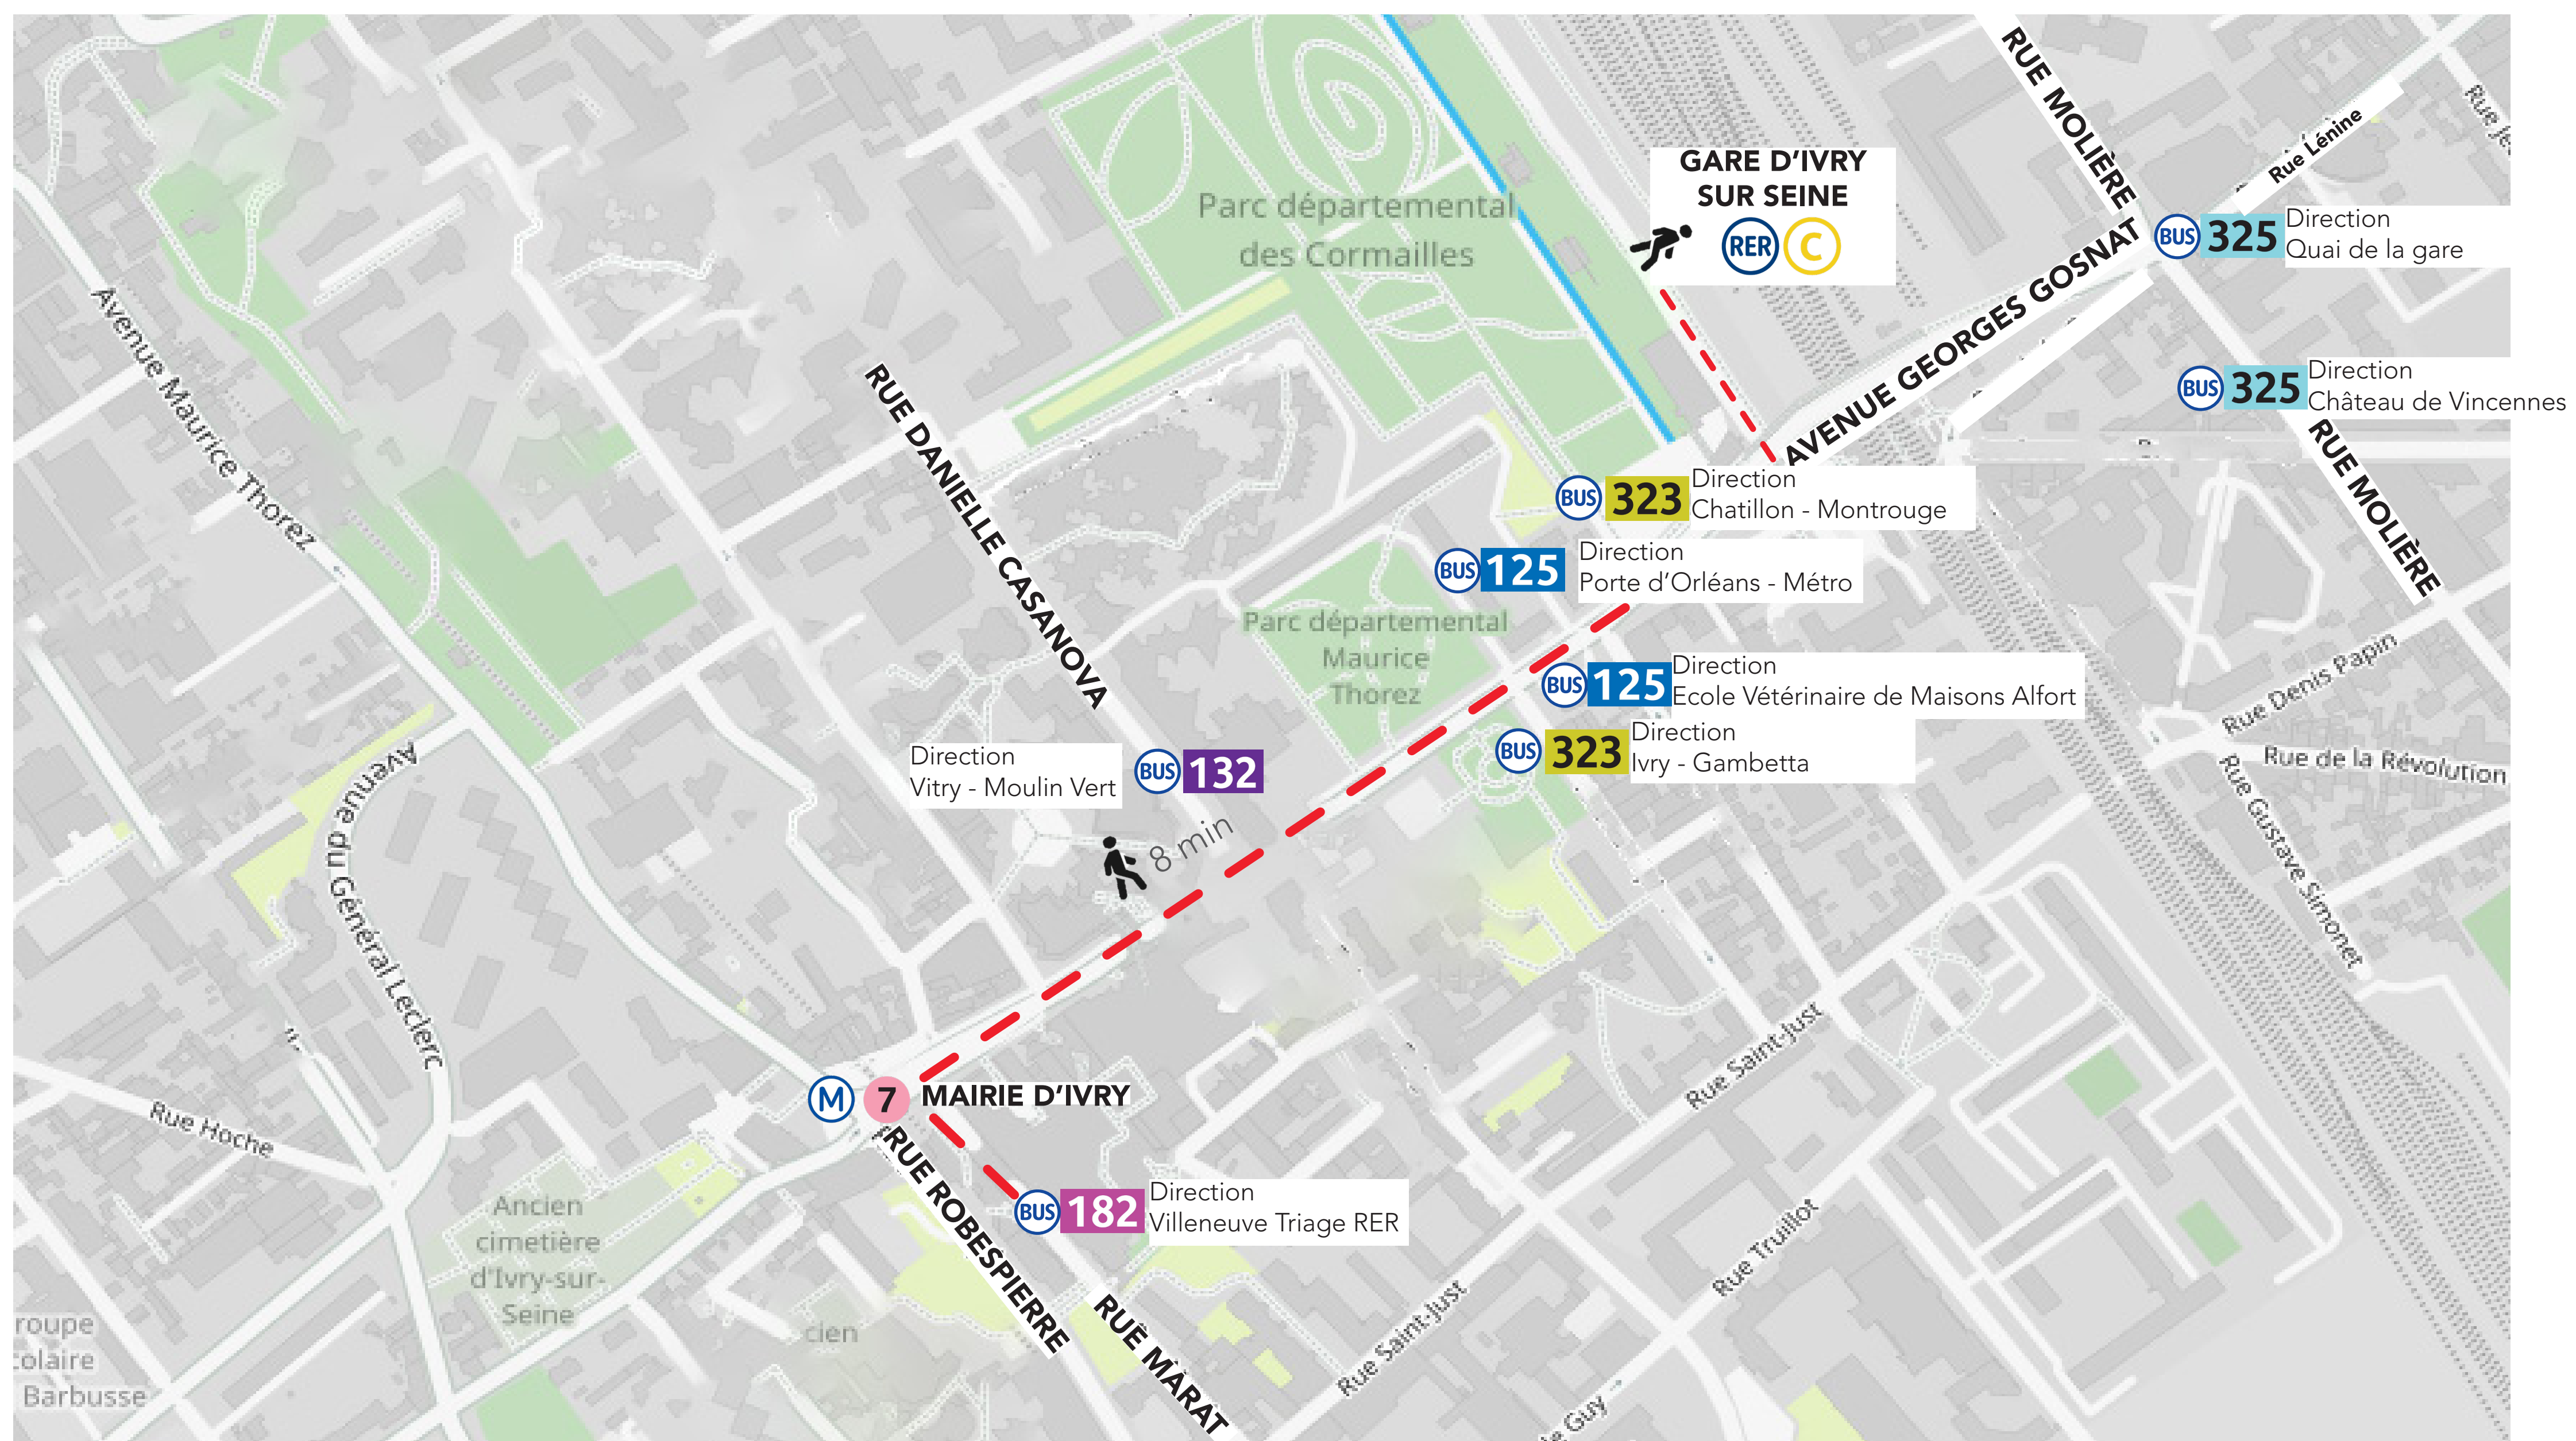

ITINÉRAIRES ALTERNATIFS

AU DÉPART DE LA GARE D'IVRY SUR SEINE

Les temps de parcours sont donnés à titre indicatif et correspondent à un temps moyen estimé.

Ivry sur Seine > BIBLIOTHEQUE FRANCOIS MITTERRAND (PARIS) 20 min Gare d'Ivry sur Seine Au départ de Molière (à 3 minutes de la gare) BUS 325 Direction Quai de la Gare Emile Durkheim (Bibliothèque François Mitterrand)	Ivry sur Seine > VITRY SUR SEINE 19 min Vaillant Couturier Lénine (8 min de la gare) BUS 182 Direction Ville- neuve Triage RER Vitry sur Seine RER	Ivry sur Seine > LES ARDOINES 27 min Mairie d'Ivry (Bus 323 ou 125 à partir de la gare) BUS 182 Direction Ville- neuve Triage RER Les Ardoines RER
Ivry sur Seine > CHOISY LE ROI 27 min Gare d'Ivry sur Seine BUS 125 Direction Porte d'Orléans - Métro Mairie d'Ivry METRO BUS 182 Direction Villeneuve Triage RER Choisy le Roi RER	Ivry sur Seine > VILLENEUVE LE ROI/ABLON 90 min / 1h15 Mairie d'Ivry (Bus 323 ou 125 à partir de la gare) BUS 182 Direction Villeneuve Triage RER Choisy le Roi BUS 3 Direction Villeneuve St Georges RER Arrêt: Amédée Soupault (Villeneuve le Roi) Gare d'Ablon	Ivry sur Seine > MASSY VERRIERES/MASSY PALAISEAU 47 min / 57 min Mairie d'Ivry (Bus 323 ou 125 à partir de la gare) M 7 Direction La Cour- neuve - 8 Mai 1945 Châtelet RER D Direction Gare de Corbeil Essones Mairie d'Ivry (Bus 323 ou 125 à partir de la gare) M 7 Direction La Cour- neuve - 8 Mai 1945 Châtelet RER B Direction Saint Rémy Les Chevreuse Massy Verrières Massy Palaiseau
Ivry sur Seine > CHEMIN D'ANTONY 67 min Mairie d'Ivry (Bus 323 ou 125 à partir de la gare) BUS 125 Direction Porte d'Orléans Raspail - Jaurès Arrêt: Jean Jaurès - Saint Eloi BUS 184 Direction Pasteur Arrêt Pasteur Jaurès et marcher 13 minutes pour Chemin d'Antony	Ivry sur Seine > RUNGIS LA FRATERNELLE 60 min Arrêt Voltaire (5 minutes de la gare) BUS 132 Direction Moulin Vert Vitry Moulin Vert T 7 Direction Porte de l'Essonne La Fraternelle (puis marcher 10 minutes pour Rungis la Fraternelle)	Ivry sur Seine > PONT DE RUNGIS AEROPORT D'ORLY / ORLY VILLE / LES SAULES Ivry sur Seine RER (Départ de Molière, 3 > minutes de la gare) BUS 323 Direction Châtillon Montrouge Métro Carnot BUS 183 Direction Aéroport Orly 4 Thiais Pont de Rungis (puis marcher 2 minutes à pied pour Pont de Rungis RER) --> 53 min Mairie d'Orly (puis marcher 5 minutes à pied pour Orly Ville RER) --> 59 min Les Saules RER (puis marcher 5 minutes à pied pour Les Saules RER) --> 60 min