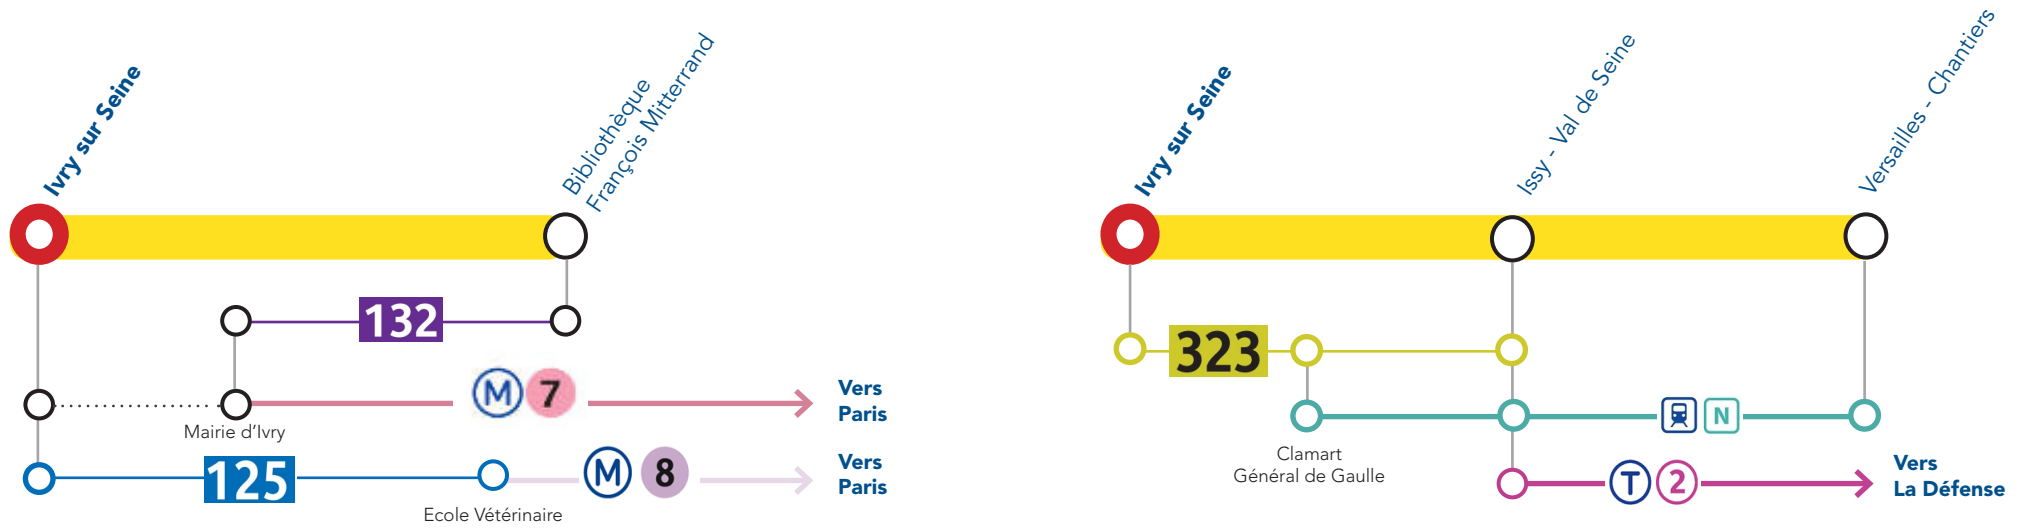

INFORMATIONS PRATIQUES

VOTRE GARE :

Place Marcel Cachin - 94200 Ivry-sur-Seine

Ouverture de la gare:

Tous les jours de 6h05 à 00h55

LES VÉLOS :

Un parc véligo à votre disposition.

TAXIS :

Alerte SNCF Transilien:

Par téléphone au **31 17** ou par SMS au **31 17 7**.

Ces numéros sont complémentaires et ne se substituent pas aux numéros de secours habituels, ni à l'usage du signal d'alarme.

Appli **31 17** gratuite sur App Store et Google Play (Appels, SMS et numéros enregistrés même si masqués non surtaxés/prix SMS de votre opérateur).

GARE D'IVRY SUR SEINE ITINERAIRES BIS

En cas de perturbation,
voici des conseils pour
continuer votre voyage.

L'info en temps réel
[@RERC_SNCF](https://twitter.com/RERC_SNCF)

BLOC LIGNE C
RESTEZ INFORMÉS GRÂCE AU BLOG
MALIGNEC.TRANSILIEN.COM

ITINÉRAIRES BIS A partir de la gare d'Ivry sur Seine vers Paris et l'Ouest