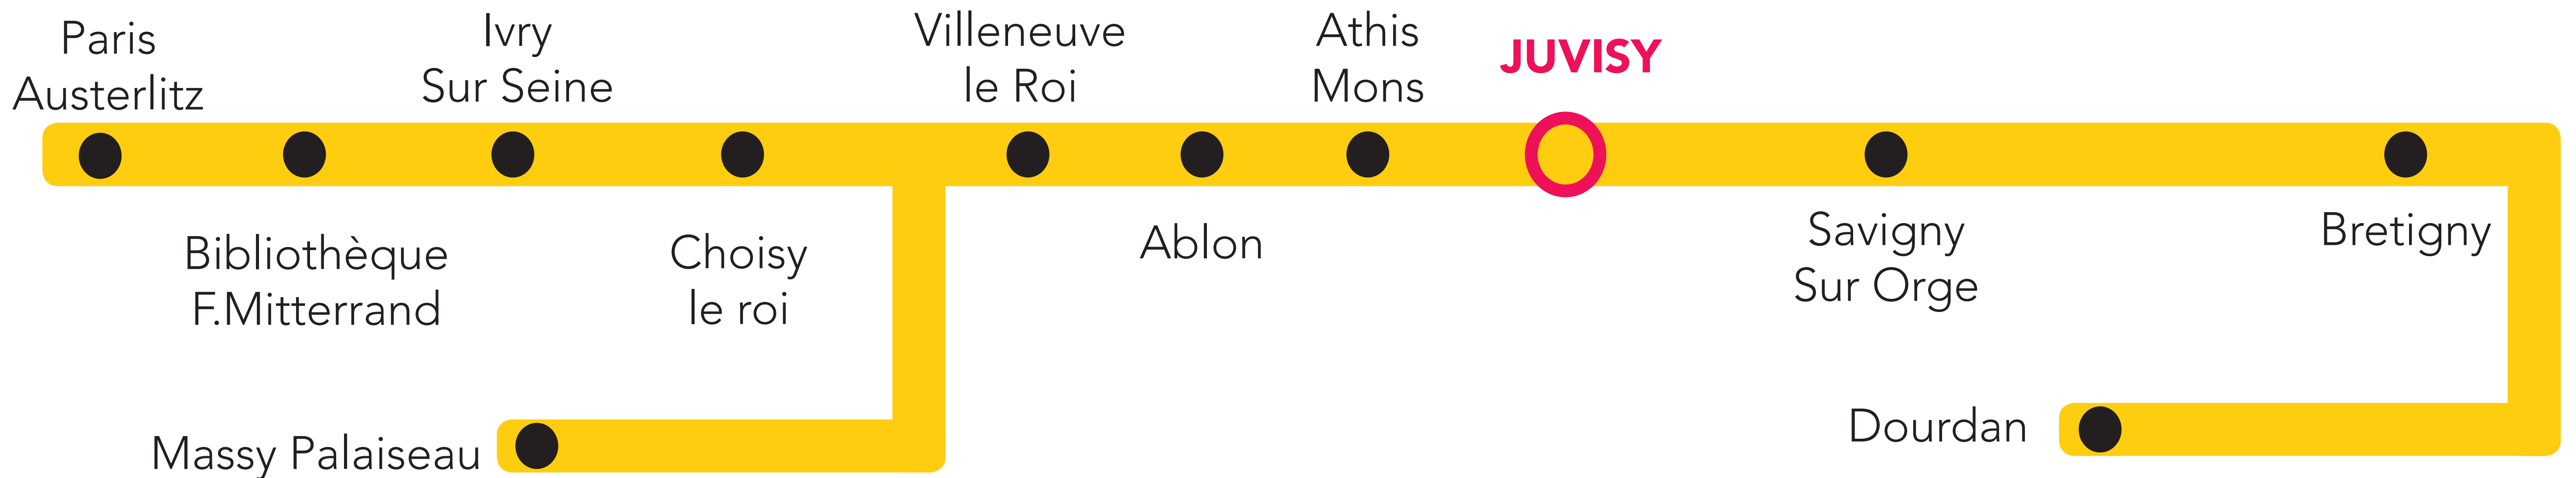

ITINÉRAIRES ALTERNATIFS

AU DÉPART DE LA GARE DE JUVISY

Les temps de parcours sont donnés à titre indicatif et correspondent à un temps moyen estimé.

Juvisy > PARIS AUSTERLITZ 40 min Gare de Juvisy > Direction Creil > Gare de Lyon > Direction Montparnasse Gare TGV > Gare d'Austerlitz	Juvisy > BIBLIOTHEQUE FRANCOIS MITTERRAND 45 min Gare de Juvisy > Direction Creil > Châtelet Les Halles > Direction Olympiades > Bibliothèque François Mitterrand	
Juvisy > IVRY SUR SEINE 65 min Gare de Juvisy > Direction Creil > Châtelet Les Halles > Direction Mairie d'Ivry > Mairie d'Ivry	Juvisy > CHOISY LE ROI 31 min Gare de Juvisy > Direction Creil > Créteil Pompadour > Direction Croix de Berny > Choisy le Roi	
Juvisy > VILLENEUVE LE ROI 70 min Gare de Juvisy > Direction Porte de l'Essonne > Porte de l'Essonne > Direction Gare de Villeneuve St Georges > Villeneuve le Roi	Juvisy > ABLON 25 min Gare de Juvisy > Direction Creil > Villeneuve Saint Georges RER > Direction Choisy Le Roi > Gare d'Ablon	
Juvisy > ATHIS MONS 15 min Gare de Juvisy > Direction Porte de l'Essonne > Athis Mons RER	Juvisy > SAVIGNY SUR ORGE 22 min Gare de Juvisy > Direction Porte de l'Essonne > Savigny sur Orge RER	Juvisy > BRETIGNY 48 min Gare de Juvisy > Direction Corbeil Essonnes RER > Evry Courcouronnes RER > Direction Gare d'Arpajon > Gare de Bretigny
Juvisy > MASSY PALAISEAU 55 min Gare de Juvisy > Direction Massy Palaiseau RER > Massy Palaiseau RER	Juvisy > DOURDAN 95 min Gare de Juvisy > Direction Massy Palaiseau RER > Massy Palaiseau RER > Direction Gare de Dourdan > Gare de Dourdan	