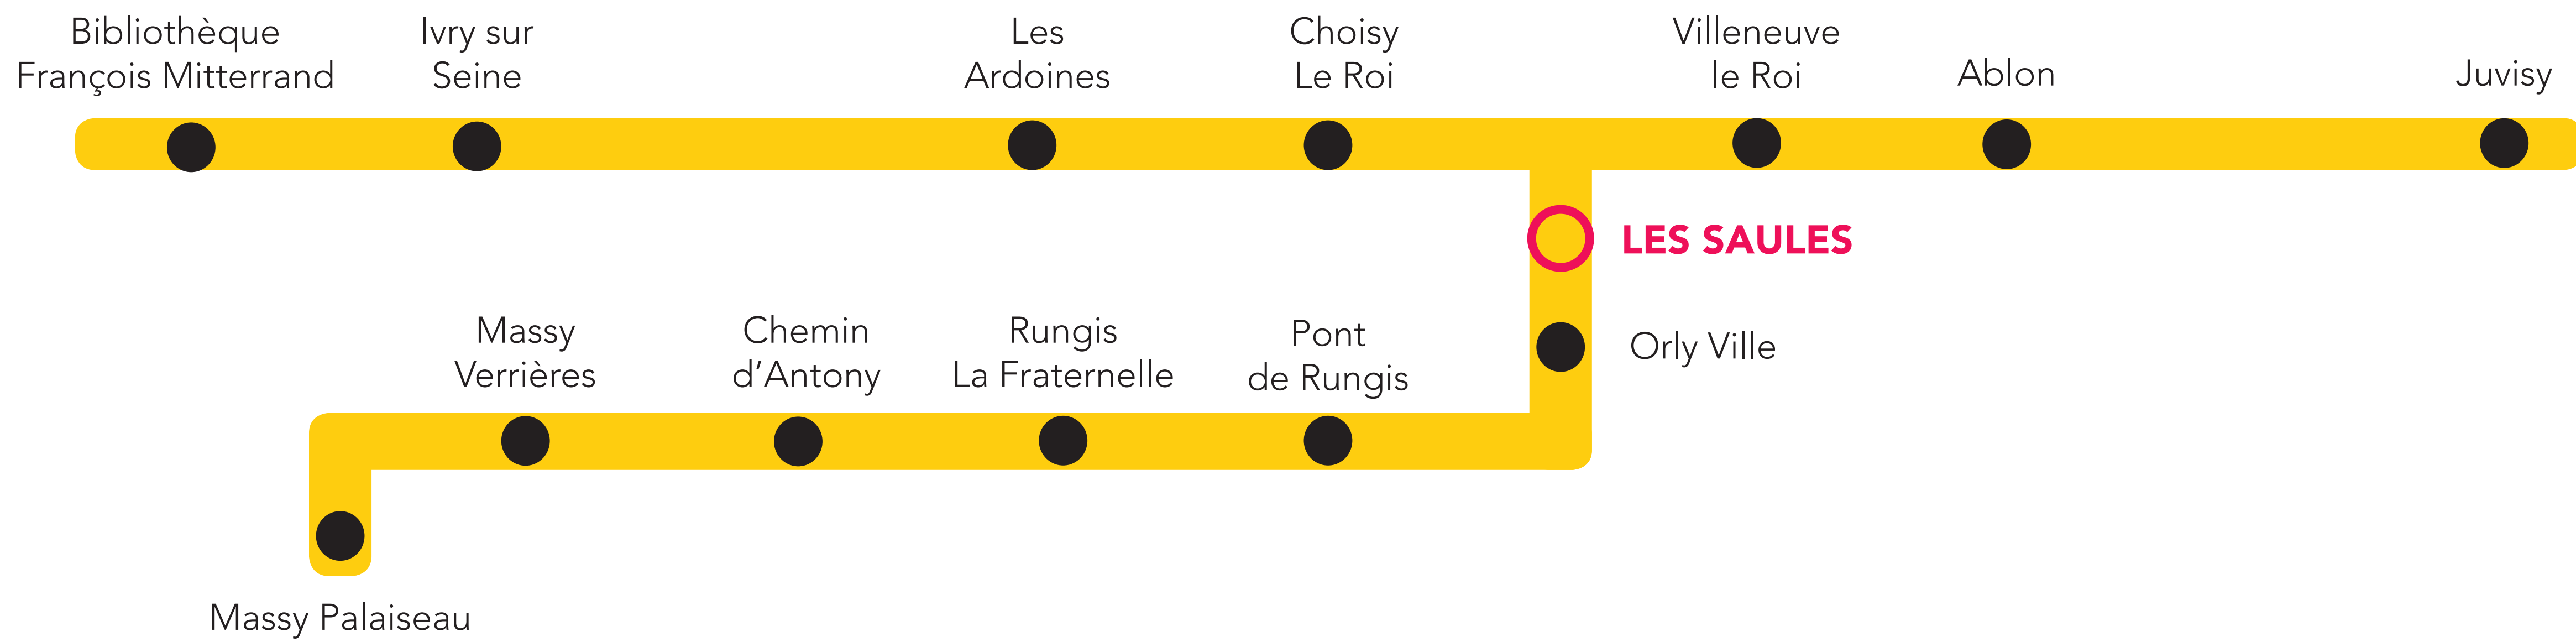

ITINÉRAIRES ALTERNATIFS

AU DÉPART DE LA GARE DES SAULES

Les temps de parcours sont donnés à titre indicatif et correspondent à un temps moyen estimé.

Les Saules > BIBLIOTHEQUE FRANCOIS MITTERRAND 1h10 Arrêt Marcel Cachin (9 minutes à pied des Saules RER) > BUS 183 Direction Porte de Choisy > Hôtel de Ville de Vitry > BUS 132 Direction Bibliothèque François Mitterrand > Bibliothèque Chevaleret	Les Saules > IVRY SUR SEINE 58 min Arrêt Marcel Cachin (9 minutes à pied des Saules RER) > BUS 183 Direction Porte de Choisy > Carnot > BUS 323 Direction Gambetta > Ivry sur Seine	
Les Saules > LES ARDOINES 36 min Arrêt Marcel Cachin (9 minutes à pied des Saules RER) > BUS 183 Direction Porte de Choisy > Rouget de Lisle (marcher 6 minutes vers Choisy le Roi) > BUS 182 Direction Mairie d'Ivry Métro > Les Ardoines	Les Saules > CHOISY LE ROI 25 min Arrêt Marcel Cachin (9 minutes à pied des Saules RER) > BUS 183 Direction Porte de Choisy > Arrêt: Rouget de Lisle puis marcher 9 min pour la gare de Choisy le Roi	Les Saules > VILLENEUVE LE ROI 17 min Les Saules RER > > Villeneuve le Roi RER
Les Saules > ABLON 24 min Arrêt Gaston Viens (11 minutes à pied des Saules RER) > BUS 3 Direction Villeneuve St Georges > Ablon RER	Les Saules > JUVISY 60 min Arrêt Gaston Viens (11 minutes à pied des Saules RER) > BUS 3 Direction Villeneuve St Georges > Villeneuve St Georges RER > RER D Direction Corbeil Essonnes > Juvisy RER	Les Saules > ORLY VILLE 21 min Arrêt Marcel Cachin (9 minutes à pied des Saules RER) > BUS 183 Direction Aéroport Orly 4 > Mairie d'Orly
Les Saules > PONT DE RUNGIS 28 min Arrêt Marcel Cachin (9 minutes à pied des Saules RER) > BUS 183 Direction Aéroport Orly 4 > Thiais Pont de Rungis	Les Saules > RUNGIS LA FRATERNELLE 55 min Arrêt Marcel Cachin (9 minutes à pied des Saules RER) > BUS 183 Direction Aéroport Orly 4 > Thiais Pont de Rungis > BUS 319 Direction Massy Palaiseau RER > La Fraternelle RER	
Les Saules > CHEMIN D'ANTONY 1h10 Arrêt Marcel Cachin (9 minutes à pied des Saules RER) > BUS 183 Direction Aéroport Orly 4 > Cité Jardins > BUS 396 Direction La Croix de Berny RER > Pasteur Jaurès (puis marcher 12 minutes pour Chemin d'Antony)	Les Saules > MASSY PALAISEAU / MASSY VERRIERES 1h50 Arrêt Marcel Cachin (9 minutes à pied des Saules RER) > BUS 183 Direction Aéroport Orly 4 > Thiais Pont de Rungis > BUS 319 Direction Massy Palaiseau RER > Massy Palaiseau RER (prendre le RER B pour Massy Verrières)	