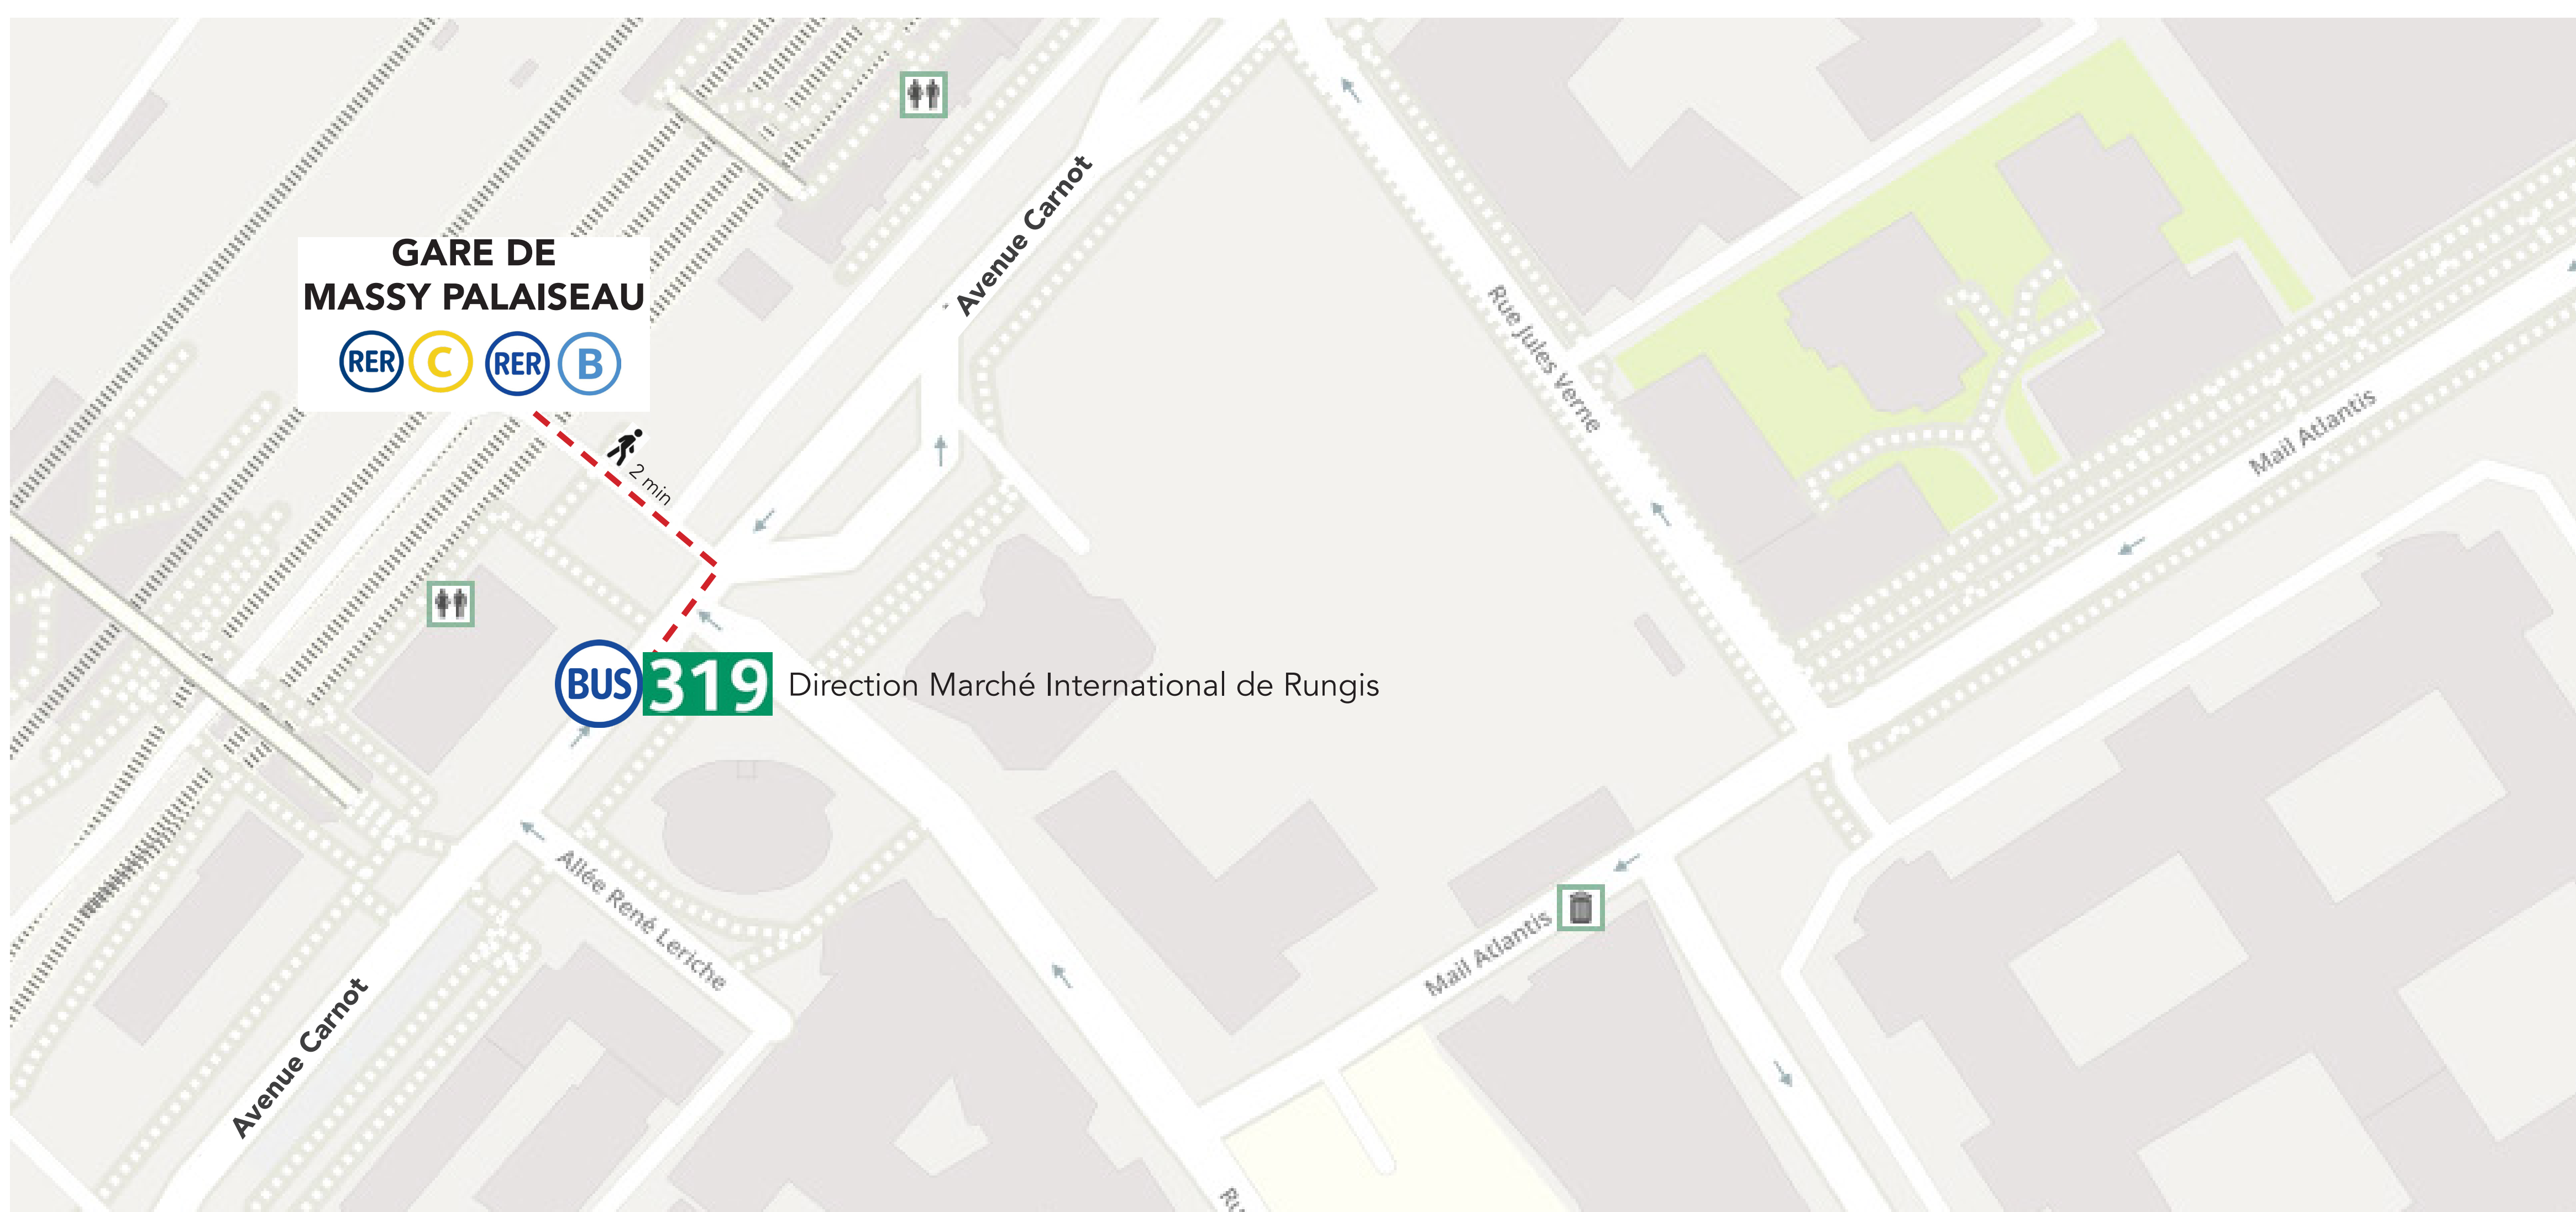

ITINÉRAIRES ALTERNATIFS

AU DÉPART DE LA GARE DE MASSY PALAISEAU

Les temps de parcours sont donnés à titre indicatif et correspondent à un temps moyen estimé.

Massy Palaiseau > MASSY VERRIÈRES Massy Palaiseau RER > RER B Direction Aéroport CDG 2 > Massy Verrières (temps estimé entre 12 et 25 minutes)	Massy Palaiseau > CHEMIN D'ANTONY Massy Palaiseau RER > RER B Direction Aéroport CDG 2 > Antony RER > BUS 297 Direction Place Charles Steber > Les Rabats (temps estimé entre 26 et 40 minutes)	Massy Palaiseau > RUNGIS LA FRATERNELLE Massy Palaiseau RER > BUS 319 Direction Marché International de Rungis > La Fraternelle RER (temps estimé entre 60 et 70 minutes)
Massy Palaiseau > PONT DE RUNGIS Massy Palaiseau RER > BUS 319 Direction Marché International de Rungis > La Fraternelle RER (temps estimé entre 60 et 70 minutes)	Massy Palaiseau > ORLY VILLE/LES SAULES Massy Palaiseau RER > BUS 319 Direction Marché International de Rungis > Pont de Rungis RER > BUS 183 Direction Porte de Choisy > Orly Ville ou Marcel Cachin : Marcher 10 minutes (temps estimé entre 1h30 et 2heures)	
Massy Palaiseau > CHOISY LE ROI Massy Palaiseau RER > RER B Direction Aéroport CDG 2 > La Croix de Berny RER > BUS Tvm Direction St Maur Créteil > Choisy le Roi RER (Temps estimé entre 1h10 et 1h30)	Massy Palaiseau > LES ARDOINES Massy Palaiseau RER > RER B Direction Aéroport CDG 2 > Croix de Berny RER > BUS Tvm Direction St Maur Créteil > Choisy le Roi RER (marcher 5 minutes) > BUS 182 Direction Mairie d'Ivry > Les Ardoines RER (temps estimé entre 1h20 et 1h40)	
Massy Palaiseau > VITRY SUR SEINE Massy Palaiseau RER > RER B Direction Aéroport CDG 2 > Bourg La Reine > BUS 172 Direction Hôpital Henri Mondor > Camelinat > BUS 180 Direction Charenton Ecole > Vitry sur Seine RER (temps estimé entre 1h20 et 1h40)	Massy Palaiseau > IVRY SUR SEINE Massy Palaiseau RER > RER B Direction Aéroport CDG 2 > Gare de Gentilly > BUS 125 Direction Ecole Vétérinaire de Maisons Alfort > Ivry sur Seine RER (temps estimé entre 55 min et 1h10)	
Massy Palaiseau > BIBLIOTHEQUE FRANCOIS MITTERRAND Massy Palaiseau RER > RER B Direction Aéroport CDG 2 > Denfert Rochereau > M 4 Direction Porte de Clignancourt > Châtelet > M 14 Direction Olympiades > Bibliothèque François Mitterrand (temps estimé entre 45 min et 1heure)		