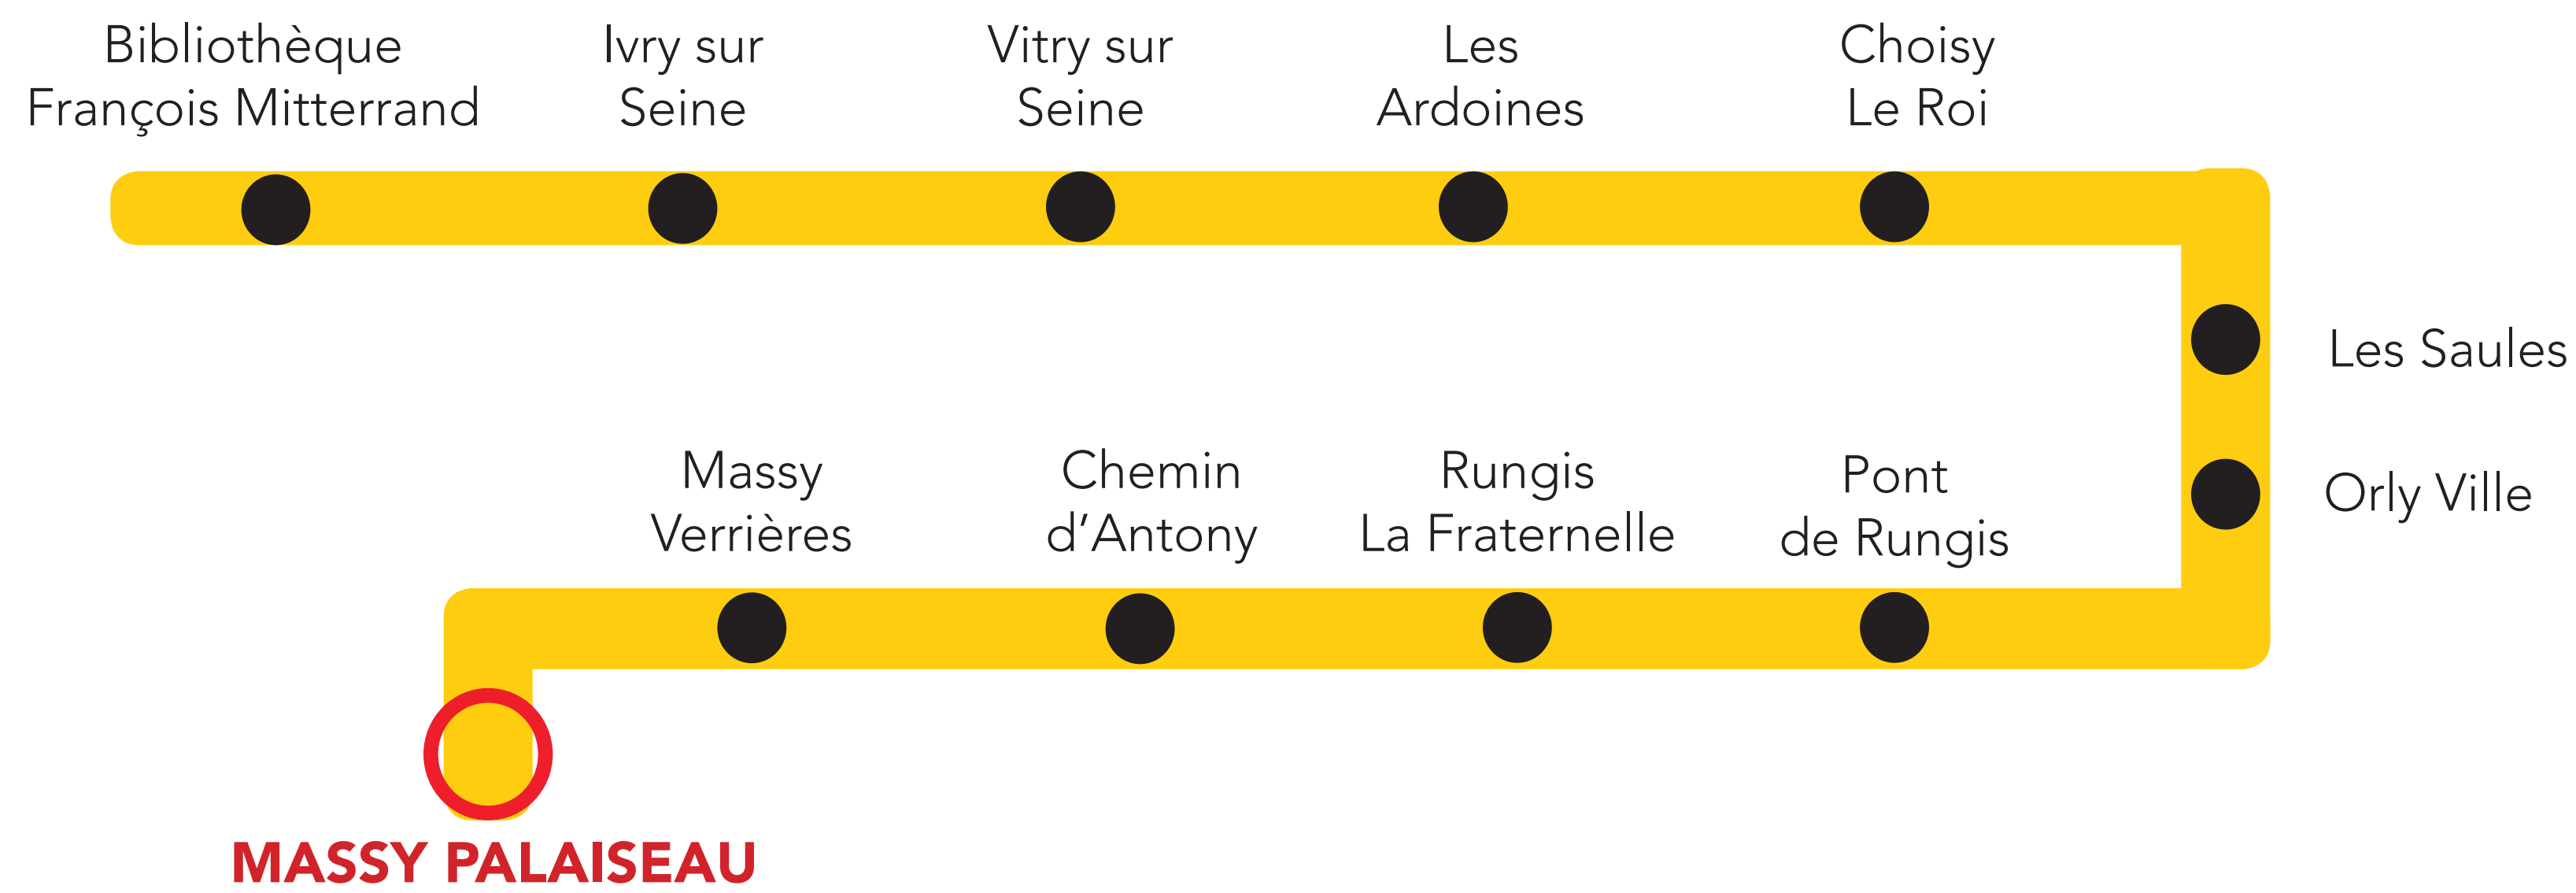

ITINÉRAIRES ALTERNATIFS

AU DÉPART DE LA GARE DE MASSY PALAISEAU

Les temps de parcours sont donnés à titre indicatif et correspondent à un temps moyen estimé.

Massy Palaiseau > MASSY VERRIÈRES Massy Palaiseau RER > RER B Direction Aéroport CDG 2 > Massy Verrières (temps estimé entre 12 et 25 minutes)	Massy Palaiseau > CHEMIN D'ANTONY Massy Palaiseau RER > RER B Direction Aéroport CDG 2 > Antony RER > BUS 297 Direction Place Charles Steber > Les Rabats (temps estimé entre 26 et 40 minutes)	Massy Palaiseau > RUNGIS LA FRATERNELLE Massy Palaiseau RER > BUS 319 Direction Marché International de Rungis > La Fraternelle RER (temps estimé entre 60 et 70 minutes)
Massy Palaiseau > PONT DE RUNGIS Massy Palaiseau RER > BUS 319 Direction Marché International de Rungis > La Fraternelle RER (temps estimé entre 60 et 70 minutes)	Massy Palaiseau > ORLY VILLE/LES SAULES Massy Palaiseau RER > BUS 319 Direction Marché International de Rungis > Pont de Rungis RER > BUS 183 Direction Porte de Choisy > Orly Ville ou Marcel Cachin : Marcher 10 minutes (temps estimé entre 1h30 et 2heures)	
Massy Palaiseau > CHOISY LE ROI Massy Palaiseau RER > RER B Direction Aéroport CDG 2 > La Croix de Berny RER > BUS Tvm Direction St Maur Créteil > Choisy le Roi RER (Temps estimé entre 1h10 et 1h30)	Massy Palaiseau > LES ARDOINES Massy Palaiseau RER > RER B Direction Aéroport CDG 2 > Croix de Berny RER > BUS Tvm Direction St Maur Créteil > Choisy le Roi RER (marcher 5 minutes) > BUS 182 Direction Mairie d'Ivry > Les Ardoines RER (temps estimé entre 1h20 et 1h40)	
Massy Palaiseau > VITRY SUR SEINE Massy Palaiseau RER > RER B Direction Aéroport CDG 2 > Bourg La Reine > BUS 172 Direction Hôpital Henri Mondor > Camelinat > BUS 180 Direction Charenton Ecole > Vitry sur Seine RER (temps estimé entre 1h20 et 1h40)	Massy Palaiseau > IVRY SUR SEINE Massy Palaiseau RER > RER B Direction Aéroport CDG 2 > Gare de Gentilly > BUS 125 Direction Ecole Vétérinaire de Maisons Alfort > Ivry sur Seine RER (temps estimé entre 55 min et 1h10)	
Massy Palaiseau > BIBLIOTHEQUE FRANCOIS MITTERRAND Massy Palaiseau RER > RER B Direction Aéroport CDG 2 > Denfert Rochereau > M 4 Direction Porte de Clignancourt > Châtelet > M 14 Direction Olympiades > Bibliothèque François Mitterrand (temps estimé entre 45 min et 1heure)		