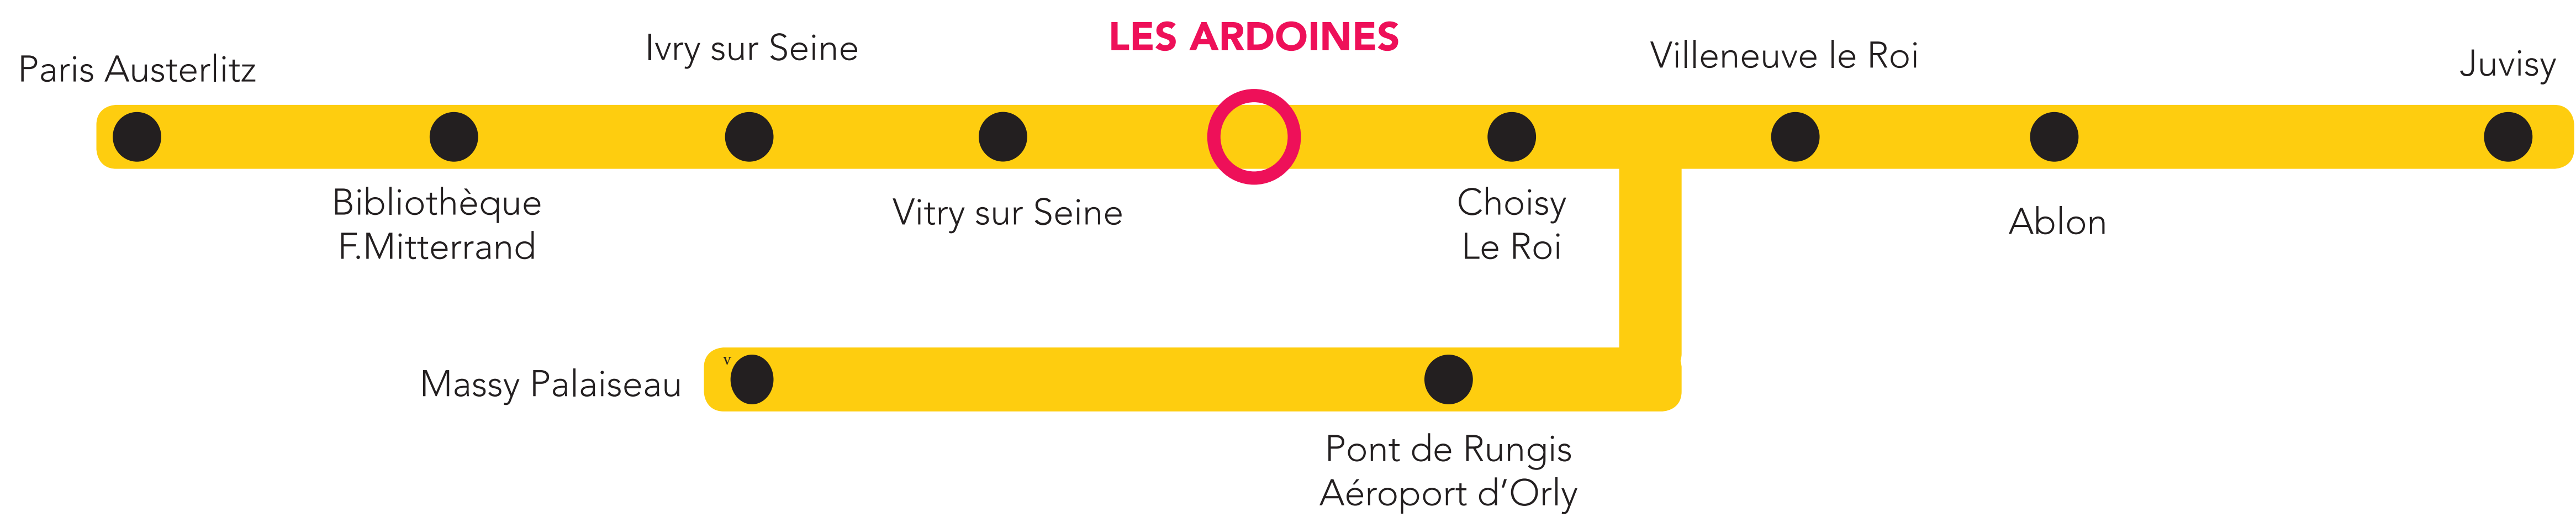

ITINÉRAIRES ALTERNATIFS

AU DÉPART DE LA GARE DES ARDOINES

Les temps de parcours sont donnés à titre indicatif et correspondent à un temps moyen estimé.

Les Ardoines > PARIS AUSTERLITZ 68 min Les Ardoines RER > BUS 182 Direction Mairie d'Ivry Métro > Hôtel de Ville d'Ivry > M 7 Direction La Courneuve - 8 mai 1945 > Censier Daubenton	Les Ardoines > BIBLIOTHEQUE FRANCOIS MITTERRAND (PARIS) 47 min Les Ardoines RER > BUS 182 Direction Mairie d'Ivry Métro > Hôtel de Ville d'Ivry > BUS 132 Direction Bibliothèque François Mitterrand > Bibliothèque Chevaleret	
Les Ardoines > IVRY SUR SEINE 25 min Les Ardoines RE > BUS 182 Direction Mairie d'Ivry Métro > Hôtel de Ville d'Ivry	Les Ardoines > VITRY SUR SEINE 12 min Les Ardoines RER > BUS 182 Direction Mairie d'Ivry > République - Vaillant Couturier (marcher 9 min vers Vitry RER)	Les Ardoines > CHOISY LE ROI 10 min Les Ardoines RER > BUS 3 Direction Villeneuve Triage RER > Choisy le Roi RER
Les Ardoines > VILLENEUVE LE ROI 52 min Les Ardoines RER > 182 Direction Villeneuve Triage RER > Choisy le Roi RER > BUS 3 Direction Gare de Villeneuve St Georges > Place Amédée Soupault, Villeneuve le Roi	Les Ardoines > ABLON 45 min Les Ardoines RER > BUS 182 Direction Villeneuve Triage RER > Choisy le Roi RER > BUS 3 Direction Gare de Villeneuve St Georges > Gare d'Ablon	
Les Ardoines > JUVISY 40 min Les Ardoines RER > BUS 182 Direction Villeneuve Triage RER > Villeneuve Triage RER > RER D Direction Corbeil Essonnes > Juvisy RER	Les Ardoines > PONT DE RUNGIS AEROPORT D'ORLY 45 min Les Ardoines RER > BUS 182 Villeneuve Triage RER > Choisy le Roi RER > BUS 183 Direction Aéroport Orly 4 > Pont de Rungis Aéroport d'Orly	
Les Ardoines > MASSY PALAISEAU 1h56 min Les Platrières > BUS 183 Direction Aéroport Orly 4 > Aéroport Orly 4 (terminus) > BUS 91-03 Direction Saint Quentin Gare Routière > Massy Palaiseau	Les Ardoines > MASSY PALAISEAU 1h10 min Les Ardoines RER > BUS 182 Direction Villeneuve Triage RER > Choisy le Roi RER > BUS Tvm Direction La Croix de Berny RER > La Croix de Berny > RER E Direction Gare de St Rémy lès Chevreuse > Massy Palaiseau	