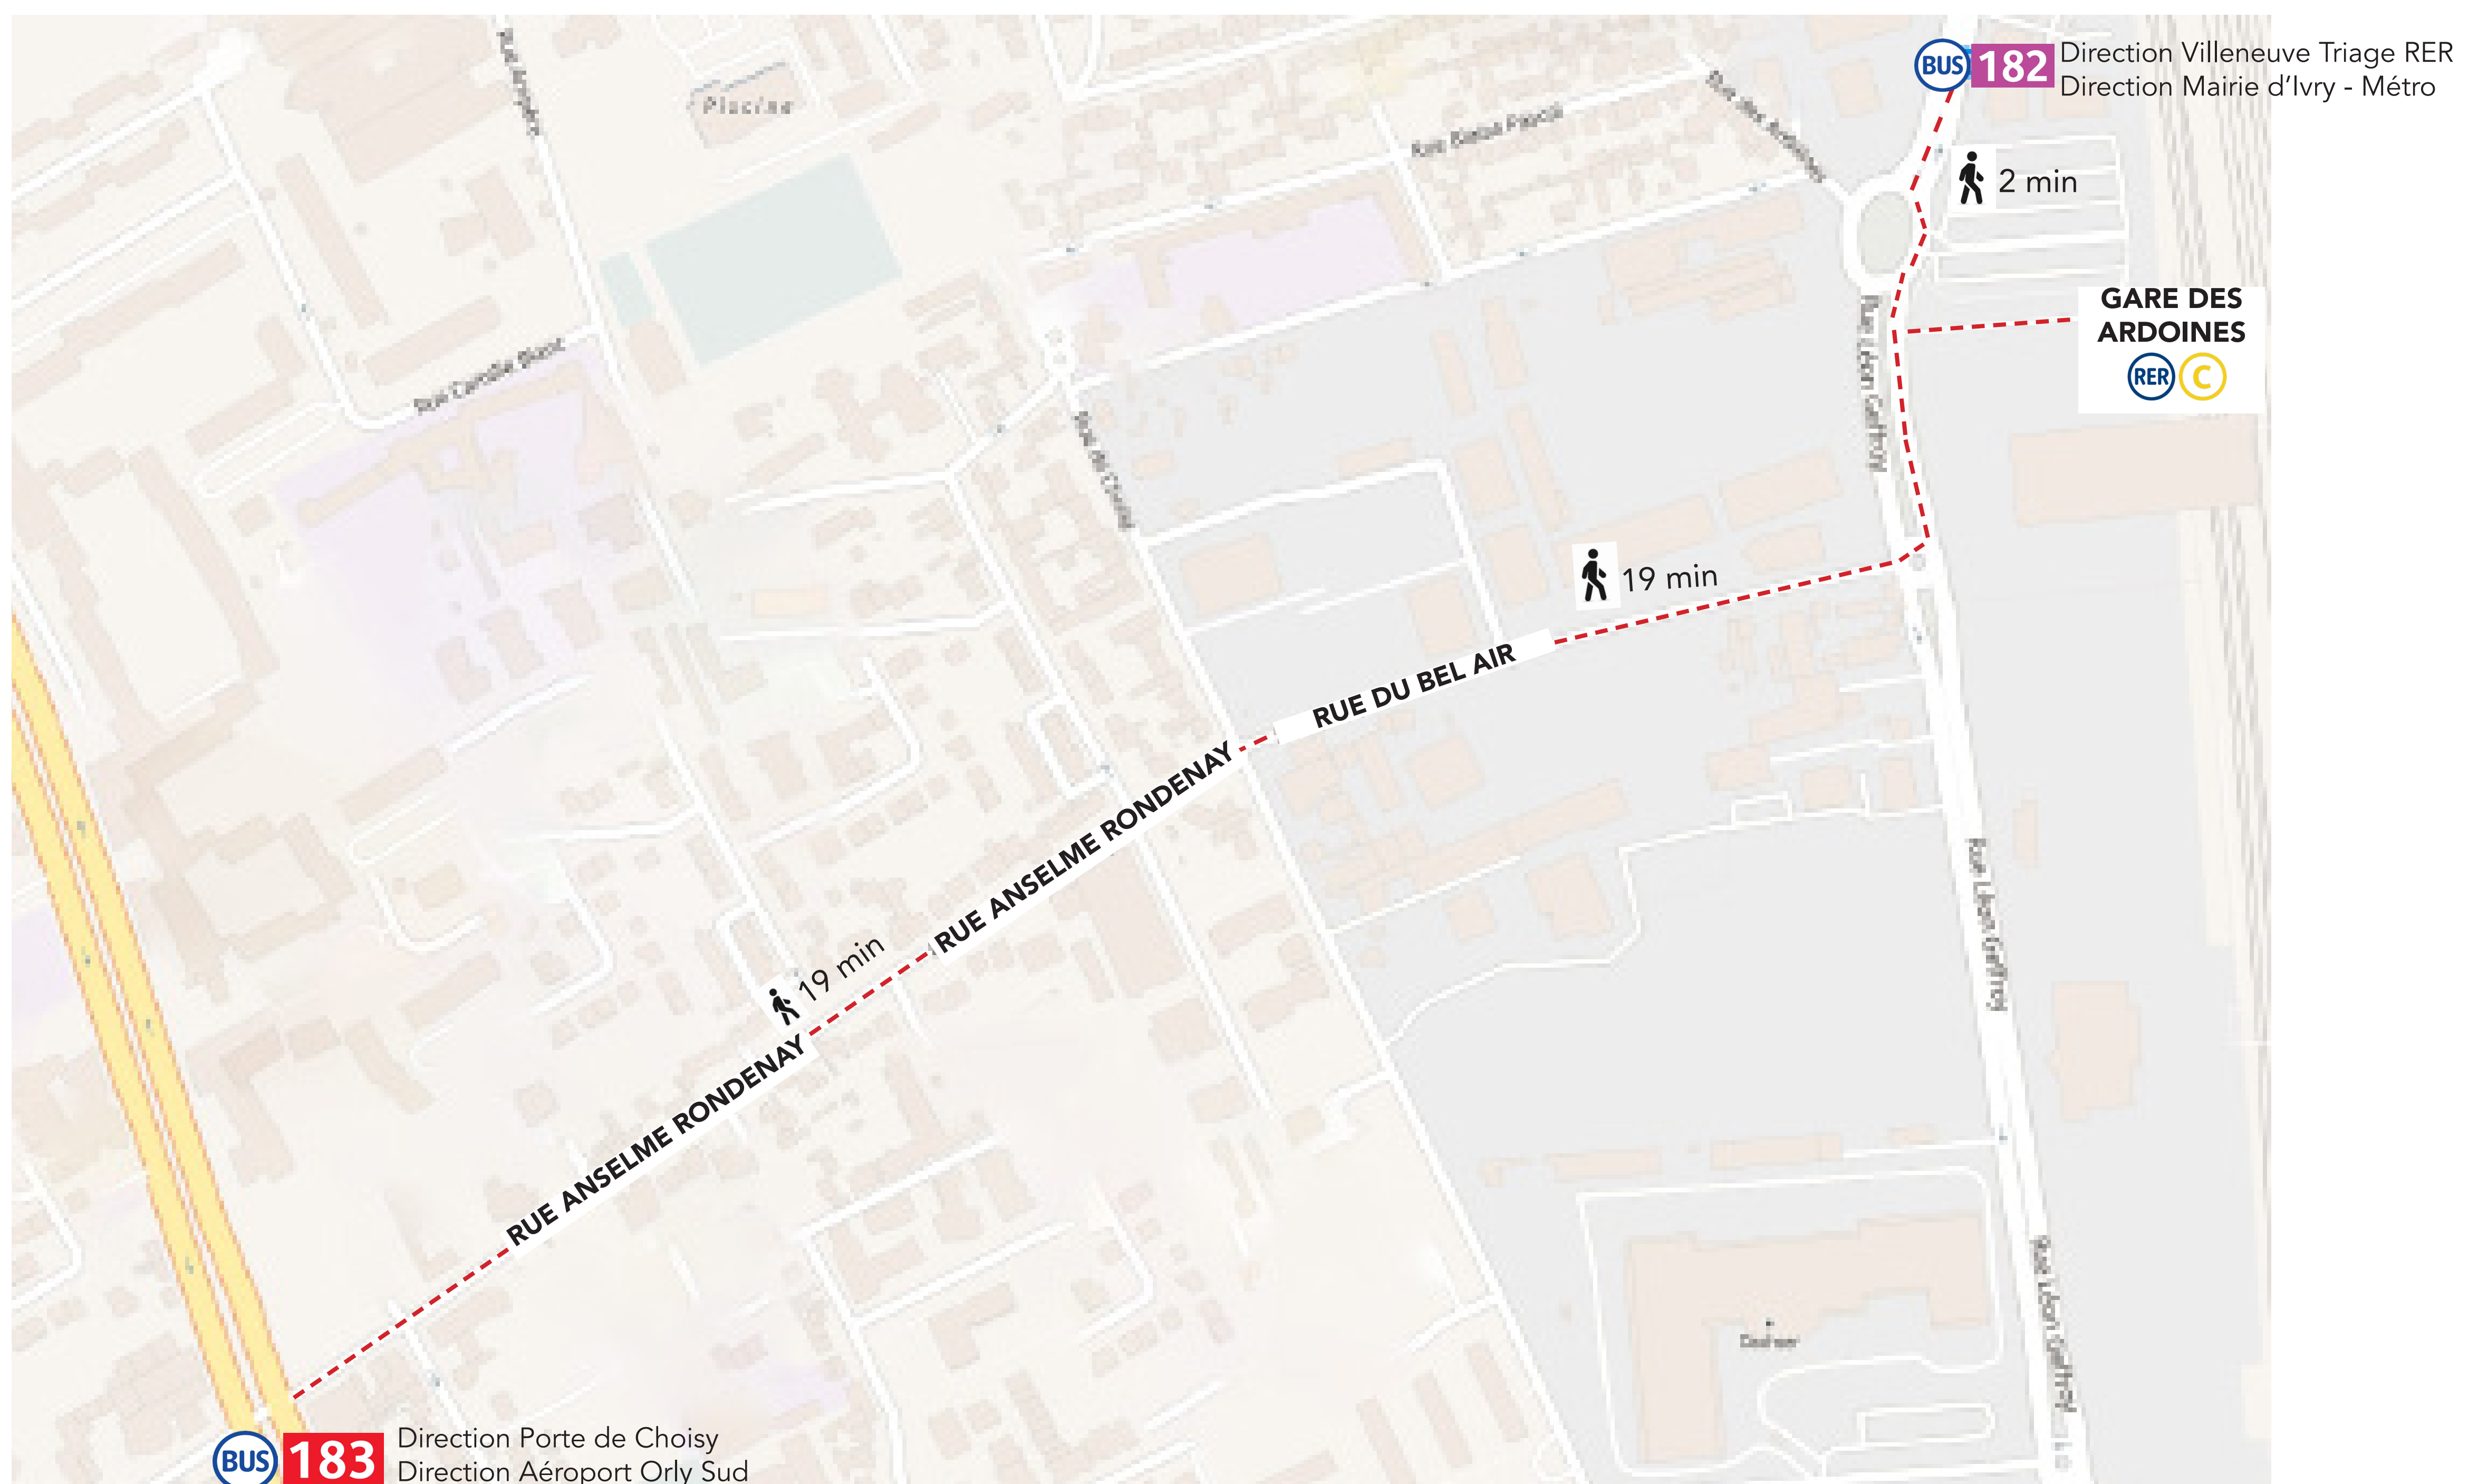

ITINÉRAIRES ALTERNATIFS

AU DÉPART DE LA GARE DES ARDOINES

Les temps de parcours sont donnés à titre indicatif et correspondent à un temps moyen estimé.

Les Ardoines > PARIS AUSTERLITZ 68 min Les Ardoines RER > BUS 182 Direction Mairie d'Ivry Métro > Hôtel de Ville d'Ivry > M 7 Direction La Courneuve - 8 mai 1945 > Censier Daubenton	Les Ardoines > BIBLIOTHEQUE FRANCOIS MITTERRAND (PARIS) 47 min Les Ardoines RER > BUS 182 Direction Mairie d'Ivry Métro > Hôtel de Ville d'Ivry > BUS 132 Direction Bibliothèque François Mitterrand > Bibliothèque Chevaleret	
Les Ardoines > IVRY SUR SEINE 25 min Les Ardoines RE > BUS 182 Direction Mairie d'Ivry Métro > Hôtel de Ville d'Ivry	Les Ardoines > VITRY SUR SEINE 12 min Les Ardoines RER > BUS 182 Direction Mairie d'Ivry > République - Vaillant Couturier (marcher 9 min vers Vitry RER)	Les Ardoines > CHOISY LE ROI 10 min Les Ardoines RER > BUS 3 Direction Villeneuve Triage RER > Choisy le Roi RER
Les Ardoines > VILLENEUVE LE ROI 52 min Les Ardoines RER > 182 Direction Villeneuve Triage RER > Choisy le Roi RER > BUS 3 Direction Gare de Villeneuve St Georges > Place Amédée Soupault, Villeneuve le Roi	Les Ardoines > ABLON 45 min Les Ardoines RER > BUS 182 Direction Villeneuve Triage RER > Choisy le Roi RER > BUS 3 Direction Gare de Villeneuve St Georges > Gare d'Ablon	
Les Ardoines > JUVISY 40 min Les Ardoines RER > BUS 182 Direction Villeneuve Triage RER > Villeneuve Triage RER > RER D Direction Corbeil Essonnes > Juvisy RER	Les Ardoines > PONT DE RUNGIS AEROPORT D'ORLY 45 min Les Ardoines RER > BUS 182 Villeneuve Triage RER > Choisy le Roi RER > BUS 183 Direction Aéroport Orly 4 > Pont de Rungis Aéroport d'Orly	
Les Ardoines > MASSY PALAISEAU 1h56 min Les Platrières > BUS 183 Direction Aéroport Orly 4 > Aéroport Orly 4 (terminus) > BUS 91-03 Direction Saint Quentin Gare Routière > Massy Palaiseau	Les Ardoines > MASSY PALAISEAU 1h10 min Les Ardoines RER > BUS 182 Direction Villeneuve Triage RER > Choisy le Roi RER > BUS Tvm Direction La Croix de Berny RER > La Croix de Berny > RER E Direction Gare de St Rémy lès Chevreuse > Massy Palaiseau	