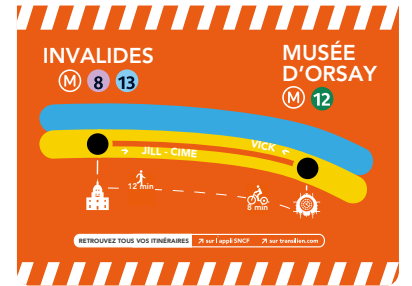

L'HEBDO TRAVAUX DE VOTRE LIGNE C DU 15 MARS AU 21 MARS 2021

LÉGENDE

- TRAVAUX DE SOIRÉE EN SEMAINE 
- TRAVAUX DE WEEK-END 
- TRAVAUX DE JOURNÉE EN SEMAINE 
- TRAVAUX DE JOURNÉE, DE SOIRÉE ET WEEK-END 
- BUS DE SUBSTITUTION 
- RENFORT DES LIGNES RÉGULIÈRES 
- REPORT SUR AUTRES TRAINS 

TOUS LES WEEK-ENDS ET JOURS FÉRIÉS
un train toutes les 15 min entre Invalides et Musée d'Orsay.
WEEKENDS AND PUBLIC HOLIDAYS
one train every 15 min between Invalides and Musée d'Orsay.

DU LUNDI 15 AU VENDREDI 19

DU LUNDI 15 AU VENDREDI 19

→ AXE VERSAILLES CHÂTEAU-RG / JAVEL

Dernier TOVO au départ de Versailles RG à 22H25
Dernier VICK au départ de Javel à 21H40

→ AXE JAVEL / ST-QUENTIN EN-YVELINES

Dernier SARA au départ de Javel à 23H02
Dernier ELBA au départ de St-Quentin en Y à 21H40

DU LUNDI 15 AU VENDREDI 19

→ AXE PARIS AUSTERLITZ / PONT DE RUNGIS

Dernier ROMI au départ de Paris Austerlitz à 22H27
Dernier GOTA au départ de Pont de Rungis à 22H08

DU LUNDI 15 AU VENDREDI 19

→ AXE INVALIDES / JUVISY (de 8h45 à 16h15)