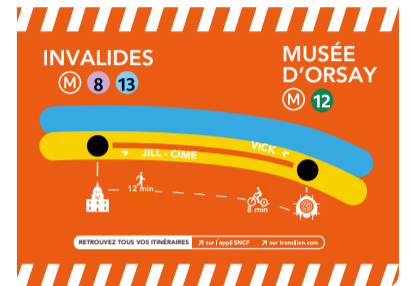

L'HEBDO TRAVAUX DE VOTRE LIGNE C DU 22 MARS AU 28 MARS 2021

LÉGENDE

- TRAVAUX DE SOIRÉE EN SEMAINE 
- TRAVAUX DE WEEK-END 
- BUS DE SUBSTITUTION 
- RENFORT DES LIGNES RÉGULIÈRES 

**TOUS LES WEEK-ENDS
ET JOURS FÉRIÉS**
un train toutes les 15 min entre
Invalides et Musée d'Orsay.
WEEKENDS AND PUBLIC HOLIDAYS
one train every 15 min between Invalides and Musée d'Orsay.

DU LUNDI 22 AU VENDREDI 26

→ AXE AV HENRI MARTIN / PONTOISE

Dernier HONA au départ de Pontoise à 21H58
Dernier NORA au départ de Av Henri Martin à 21H41

→ AXE MONTIGNY B. / AV HENRI MARTIN

Dernier GOTA au départ de Av Henri Martin à 22H56
Dernier HOMI au départ de Montigny B. à 22H25

DU LUNDI 22 AU VENDREDI 26

→ AXE VERSAILLES CHÂTEAU-RG / JAVEL

Dernier TOVO au départ de Versailles RG à 22H25
Dernier VICK au départ de Javel à 21H40

→ AXE JAVEL / ST-QUENTIN EN-YVELINES

Dernier SARA au départ de Javel à 23H02
Dernier ELBA au départ de St-Quentin en Y à 21H40

DU LUNDI 22 AU VENDREDI 26

→ AXE PARIS AUSTERLITZ / PONT DE RUNGIS

Dernier ROMI au départ de Paris Austerlitz à 22H27
Dernier GOTA au départ de Pont de Rungis à 22H08

LE DIMANCHE 28

→ AXE MUSÉE D'ORSAY / DOURDAN