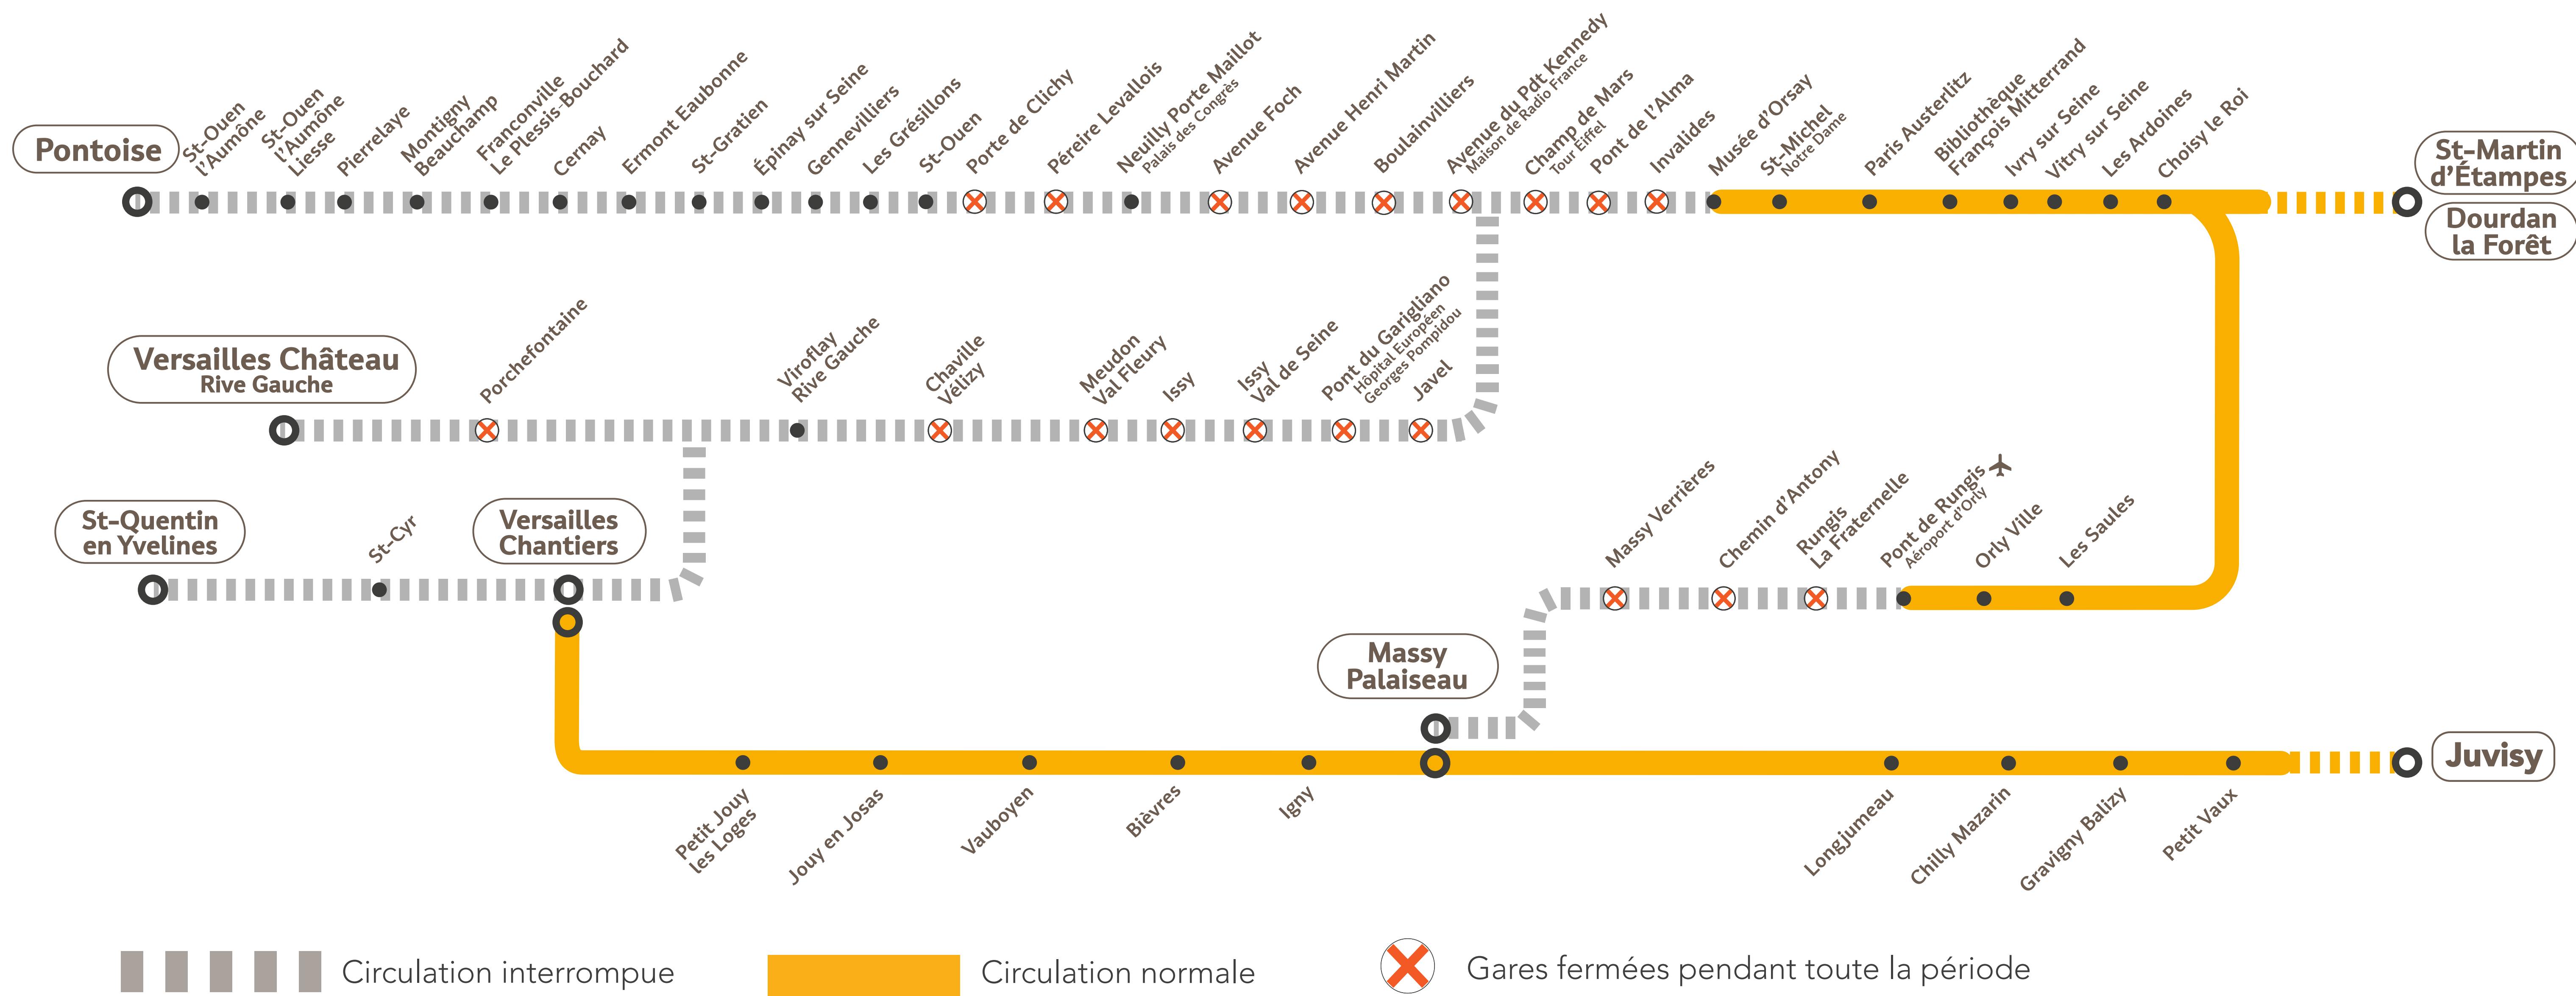

# GRANDS TRAVAUX ÉTÉ 2021

Du

JUIL.

15

au

AOÛT

21

## CE QUI CHANGE PAR RAPPORT À 2020

- Les gares de **Musée d'Orsay** et de **St-Michel Notre Dame** resteront ouvertes
- Aucune circulation sur les parcours grisés :

## Nous restons mobilisés pour faciliter vos déplacements

### + D'INFORMATION PROCHAINEMENT

➔ sur Île-de-France Mobilités

➔ sur Transilien.com

➔ sur l'assistant SNCF

➔ au guichet

pour