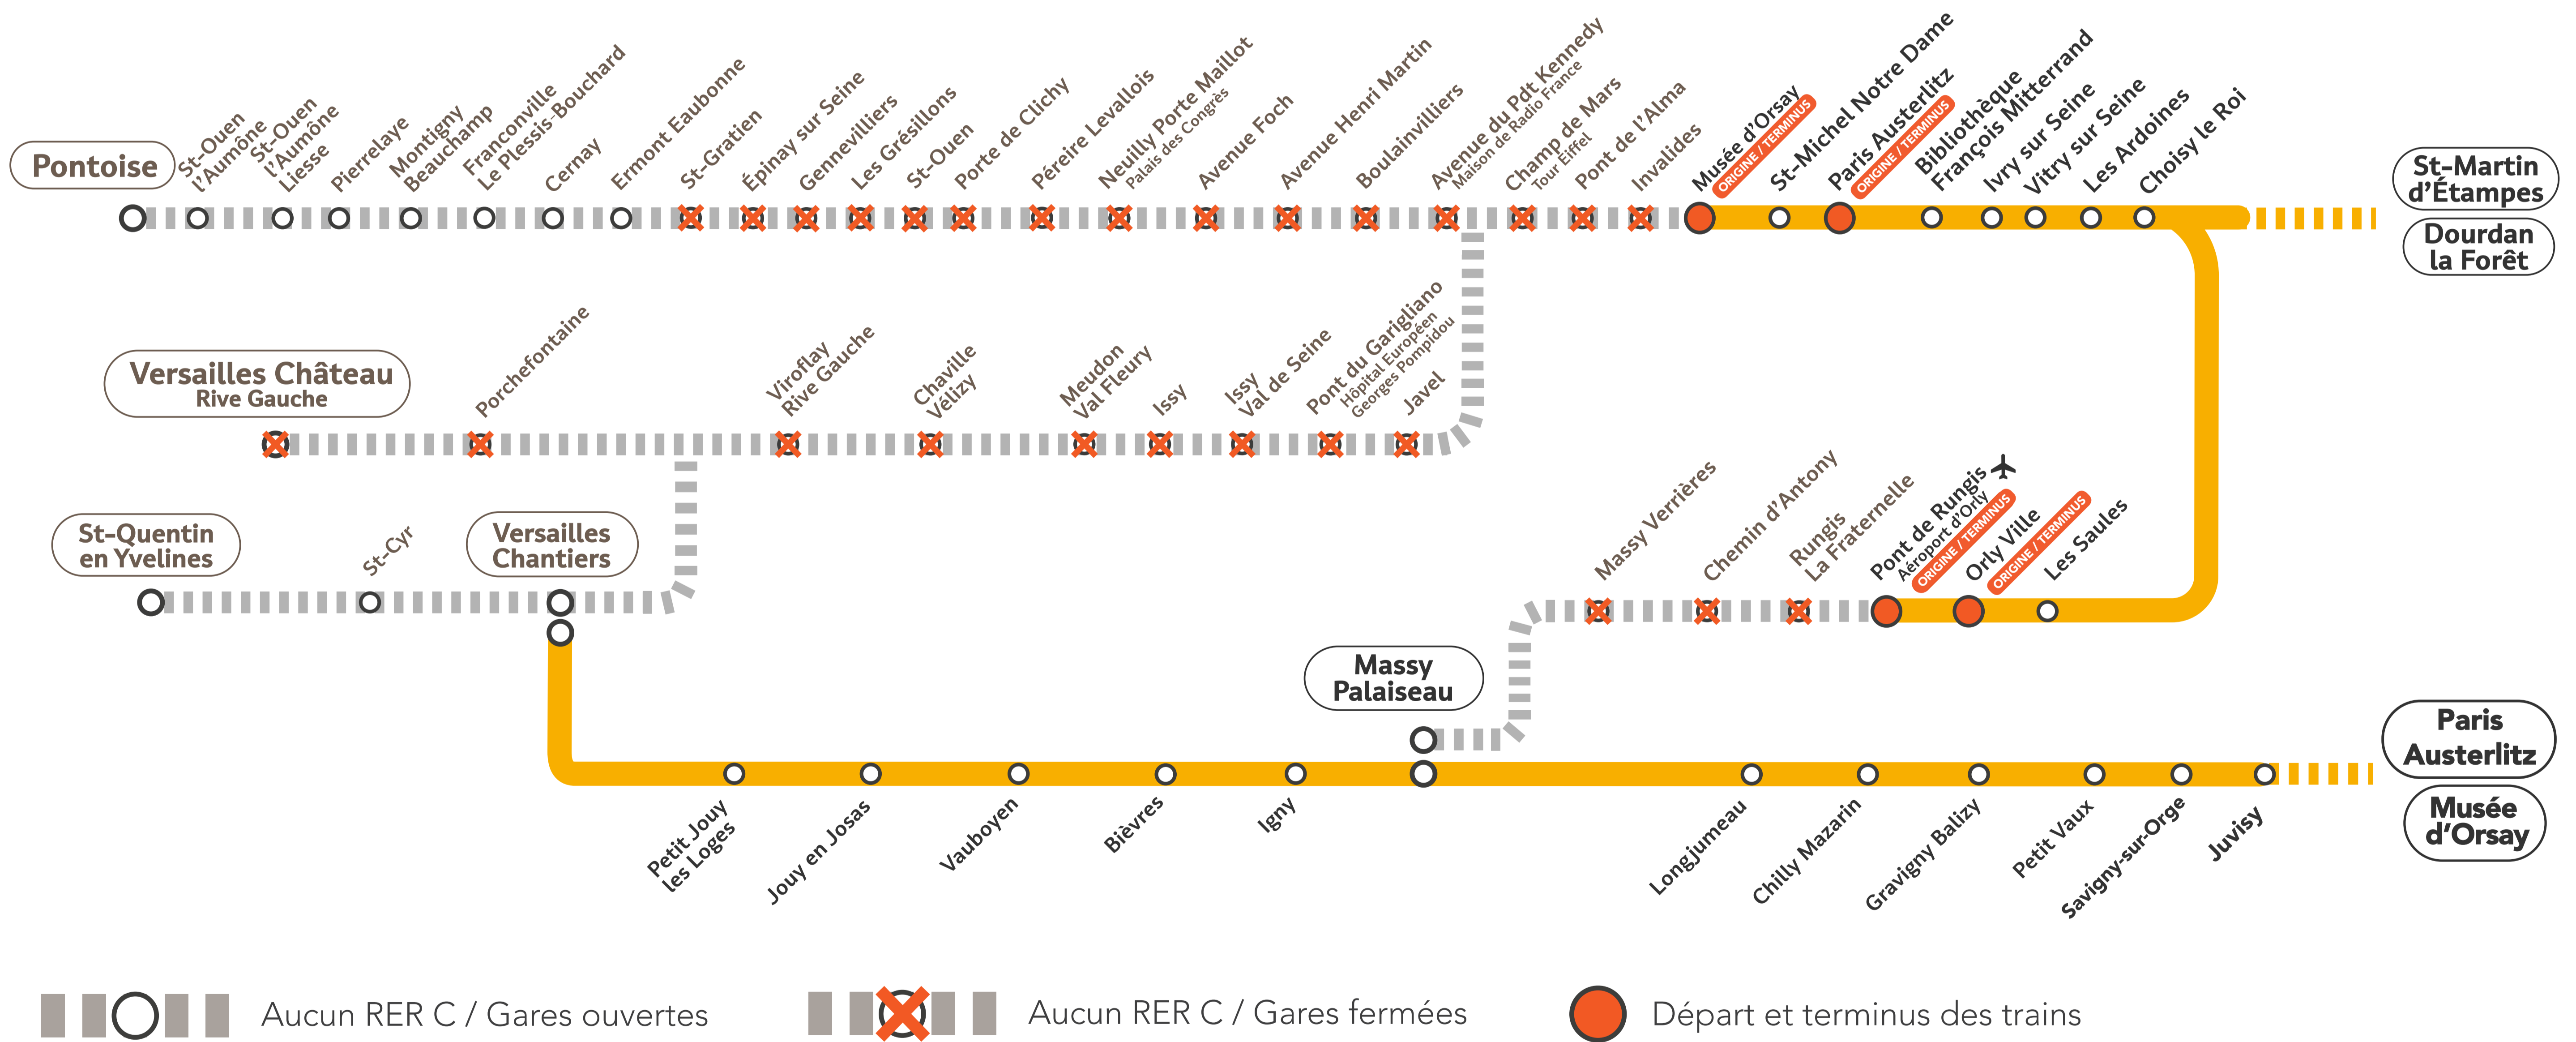

GRANDS TRAVAUX ÉTÉ 2021

Du

JUIL.

15

au

AOÛT

21

CE QUI CHANGE PAR RAPPORT À 2020

- Les gares de **Musée d'Orsay** et de **St-Michel Notre Dame** restent ouvertes
- Aucune circulation sur les parcours grisés :

Nous restons mobilisés pour faciliter vos déplacements

+ D'INFORMATIONS

➔ appli Île-de-France Mobilités