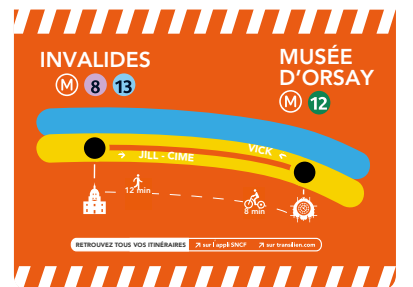

L'HEBDO TRAVAUX DE VOTRE LIGNE C DU 03 MAI AU 09 MAI 2021

LÉGENDE

- TRAVAUX DE SOIRÉE EN SEMAINE
- TRAVAUX DE WEEK-END
- BUS DE SUBSTITUTION
- RENFORT DES LIGNES RÉGULIÈRES
- REPORT SUR LIGNES DE TRAIN

SAMEDI 08 ET DIMANCHE 09

→ AXE INVALIDES / PONTOISE
Aucun train ne circule sur cet axe ce week-end.

DU LUNDI 03 AU VENDREDI 07

→ AXE AV HENRI MARTIN / PONTOISE
Dernier ALBI au départ de Pontoise à 21H28
Dernier NORA au départ de Av Henri Martin à 21H41
→ AXE MONTIGNY B. / AV HENRI MARTIN
Dernier GOTA au départ de Av Henri Martin à 22H56
Dernier ALBI au départ de Montigny B. à 21H41

DU LUNDI 03 AU VENDREDI 07

→ AXE VERSAILLES CHÂTEAU RG / JAVEL
Dernier TOVO au départ de Versailles RG à 22H25
Dernier VICK au départ de Javel à 21H41
→ AXE JAVEL / ST-QUENTIN EN-YVELINES
Dernier SARA au départ de Javel à 23H02
Dernier ELBA au départ de St-Quentin en Y à 21H40

TOUS LES WEEK-ENDS
ET JOURS FÉRIÉS
un train toutes les 15 min entre
Invalides et Musée d'Orsay.
WEEKENDS AND PUBLIC HOLIDAYS
one train every 15 min between Invalides and Musée d'Orsay.

DU LUNDI 03 AU VENDREDI 07

→ AXE PARIS AUSTERLITZ / PONT DE RUNGIS
Dernier ROMI au départ de Paris Austerlitz à 22H27
Dernier GOTA au départ de Pont de Rungis à 22H08

DU LUNDI 03 AU VENDREDI 07

→ AXE VERSAILLES CHANTIERS /
PARIS AUSTERLITZ
Dernier VICK au départ de Versailles Chantiers à 20H14
Dernier CIME au départ de Paris Austerlitz à 22H37
→ AXE JUVISY / PARIS AUSTERLITZ VIA
CHOISY-LE-ROI
Dernier VICK au départ de Juvisy à 21H02
Dernier CIME au départ de Paris Austerlitz à 22H37

SAMEDI 08 ET DIMANCHE 09

→ AXE VIROFLAY RG / ST-QUENTIN EN-YVELINES
Aucun train ne circule sur cet axe ce week-end.

SAMEDI 08 ET DIMANCHE 09

→ AXE MUSÉE D'ORSAY / DOURDAN
Dernier ORDO au départ de Dourdan à 21H08
Dernier DEBA au départ de Musée d'Orsay à 22H09

DU LUNDI 03 AU VENDREDI 07

→ AXE PARIS AUSTERLITZ / DOURDAN
Dernier DEBA au départ de Paris Austerlitz à 21H17
À partir de 21H50, les DEBA sont terminus Brétigny
Dernier LARA au départ de Dourdan à 20H40

SAMEDI 08 ET DIMANCHE 09

→ AXE BRÉTIGNY / JUVISY
Les trains sont directs entre Brétigny et Juvisy
dans ce sens de circulation.

SAMEDI 08 ET DIMANCHE 09

→ AXE MUSÉE D'ORSAY / ST-MARTIN D'ÉTAMPES
Dernier ORET au départ de St-Martin d'Étampes à 21h41
Dernier ELBA au départ de Musée d'Orsay à 22H38

DU LUNDI 03 AU VENDREDI 07

→ AXE PARIS AUSTERLITZ / ST-MARTIN D'ÉTAMPES
Dernier ELBA au départ de Paris Austerlitz à 22H31
Dernier SARA au départ de St-Martin d'Étampes à 21H41

+ D'INFORMATION

- ➔ sur Île-de-France Mobilités
- ➔ sur l'assistant SNCF
- ➔ sur Transilien.com