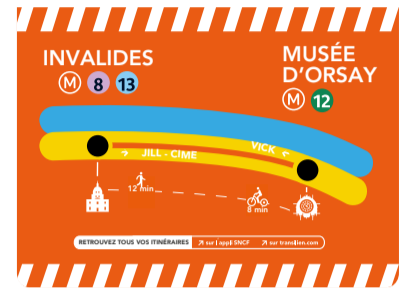

# L'HEBDO TRAVAUX DE VOTRE LIGNE C DU 17 MAI AU 23 MAI 2021

WEEKENDS AND PUBLIC HOLIDAYS  
one train every 15 min between Invalides and Musée d'Orsay.