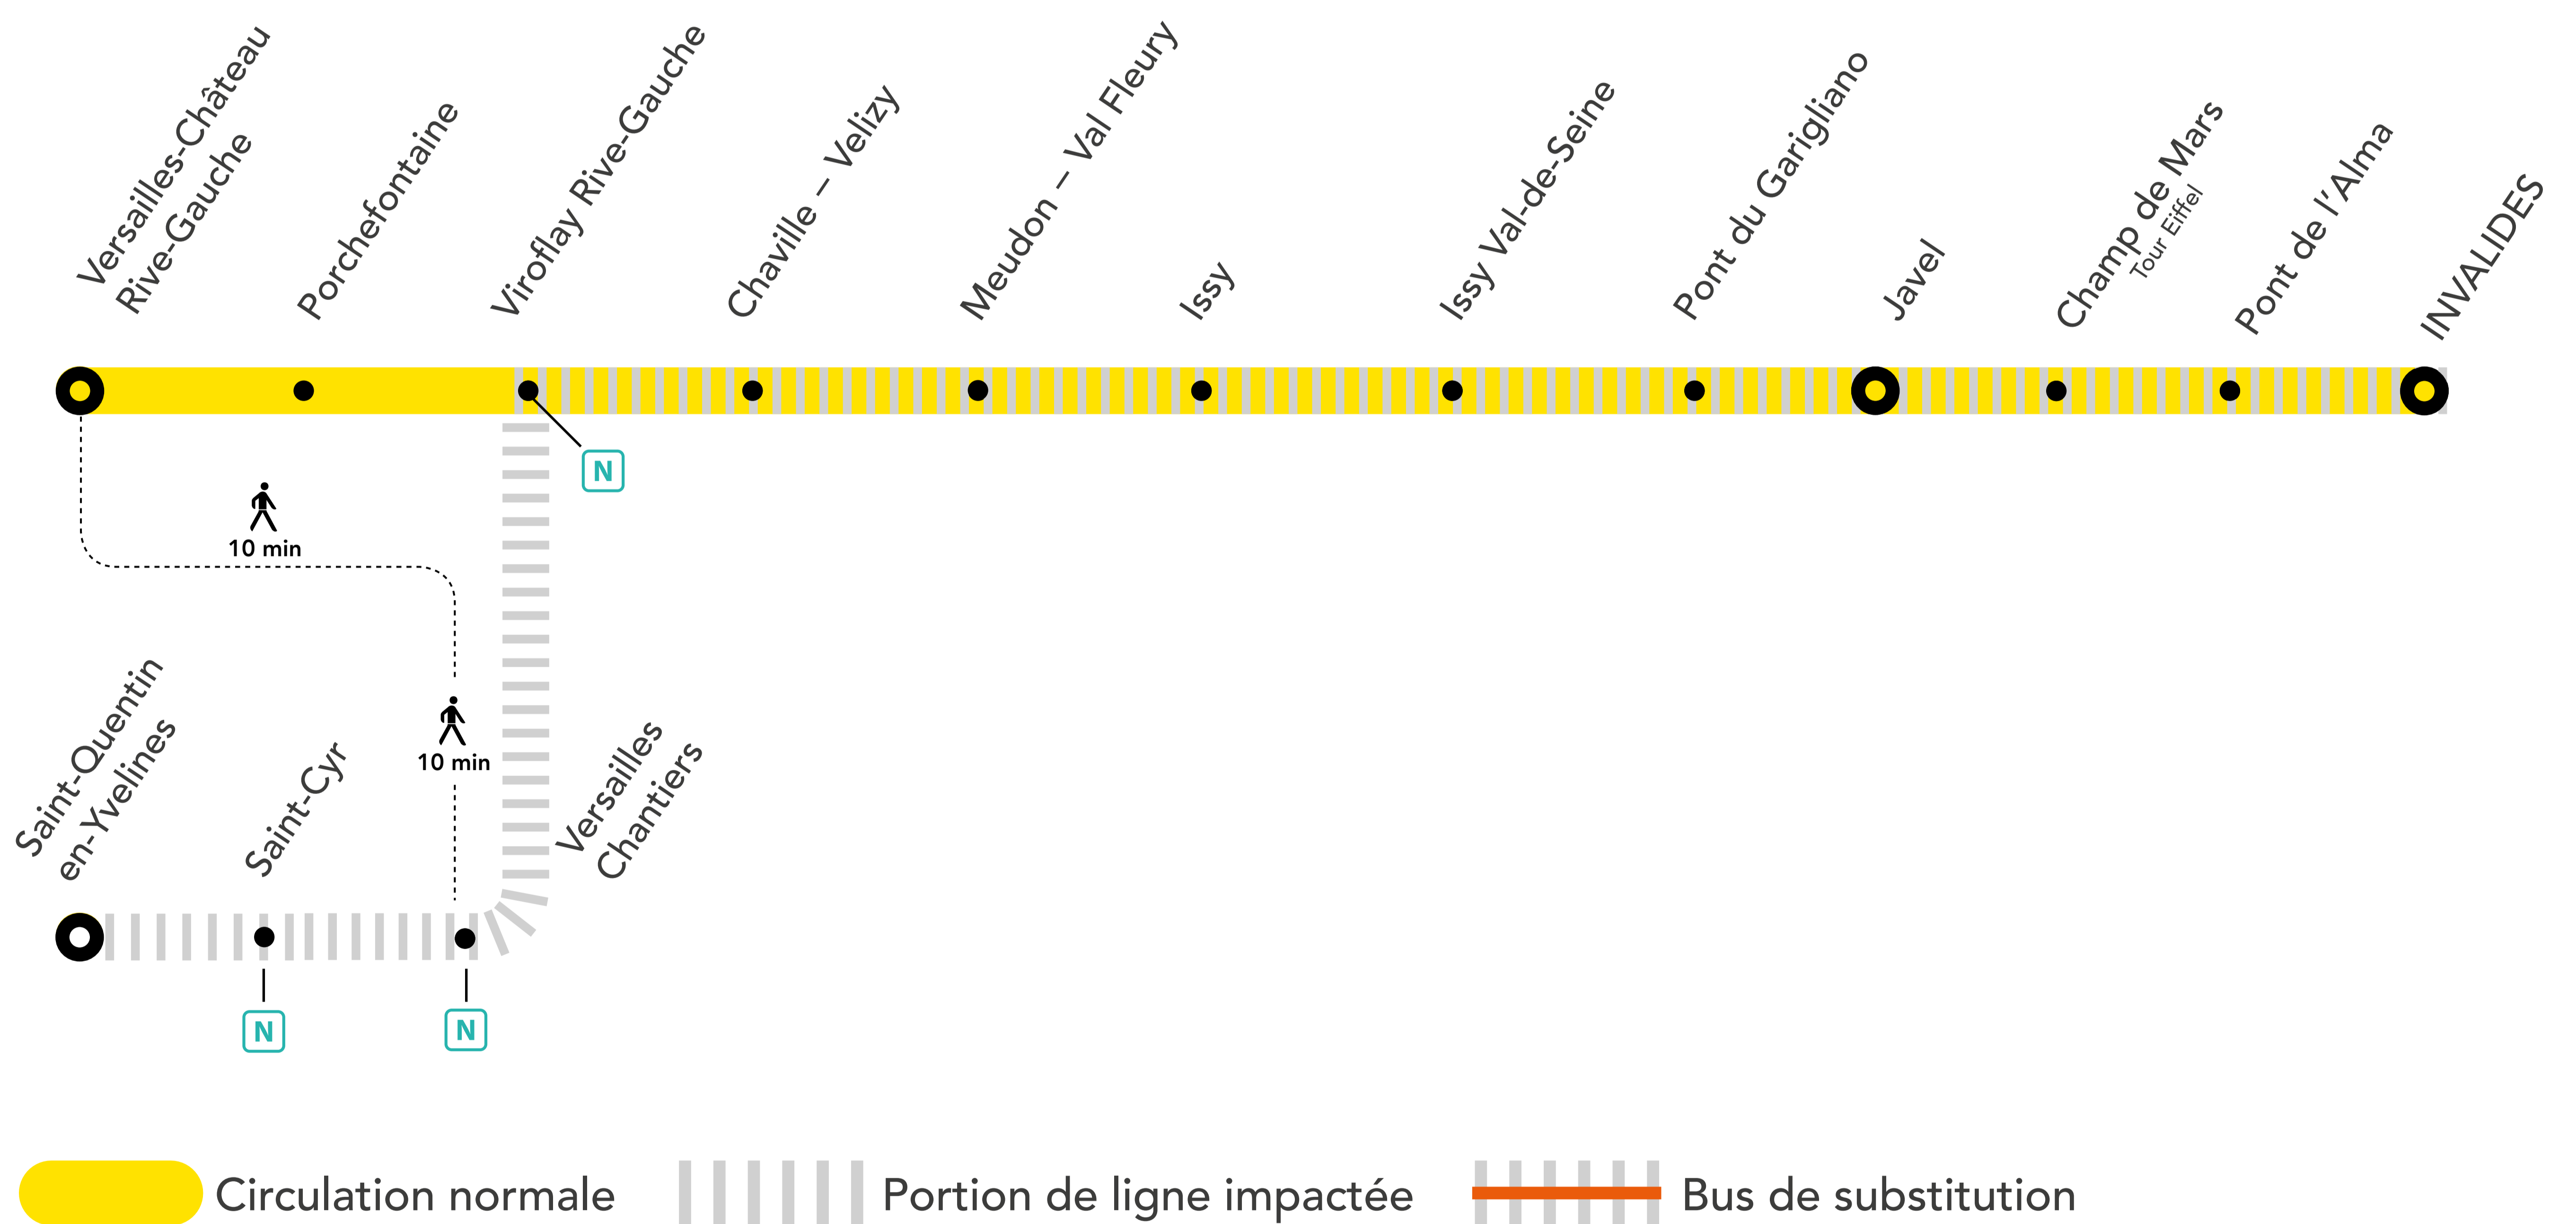

INFO TRAVAUX

JUIN

05 et 06
12 et 13

SAMEDI
DIMANCHE

+ D'INFORMATION

➤ appli
Île-de-France Mobilités

➤ transilien.com

➤ malignec.transilien.com

➤ Assistant SNCF

➤ agents SNCF

AUCUN TRAIN TOUTE LA JOURNÉE

VIROFLAY RIVE GAUCHE <>

ST-QUENTIN-EN-YVELINES

ALLONGEMENT DE TRAJET - REPORT/ BUS DE SUBSTITUTION

VIROFLAY RIVE GAUCHE ← N → SAINT-CYR +15 MIN