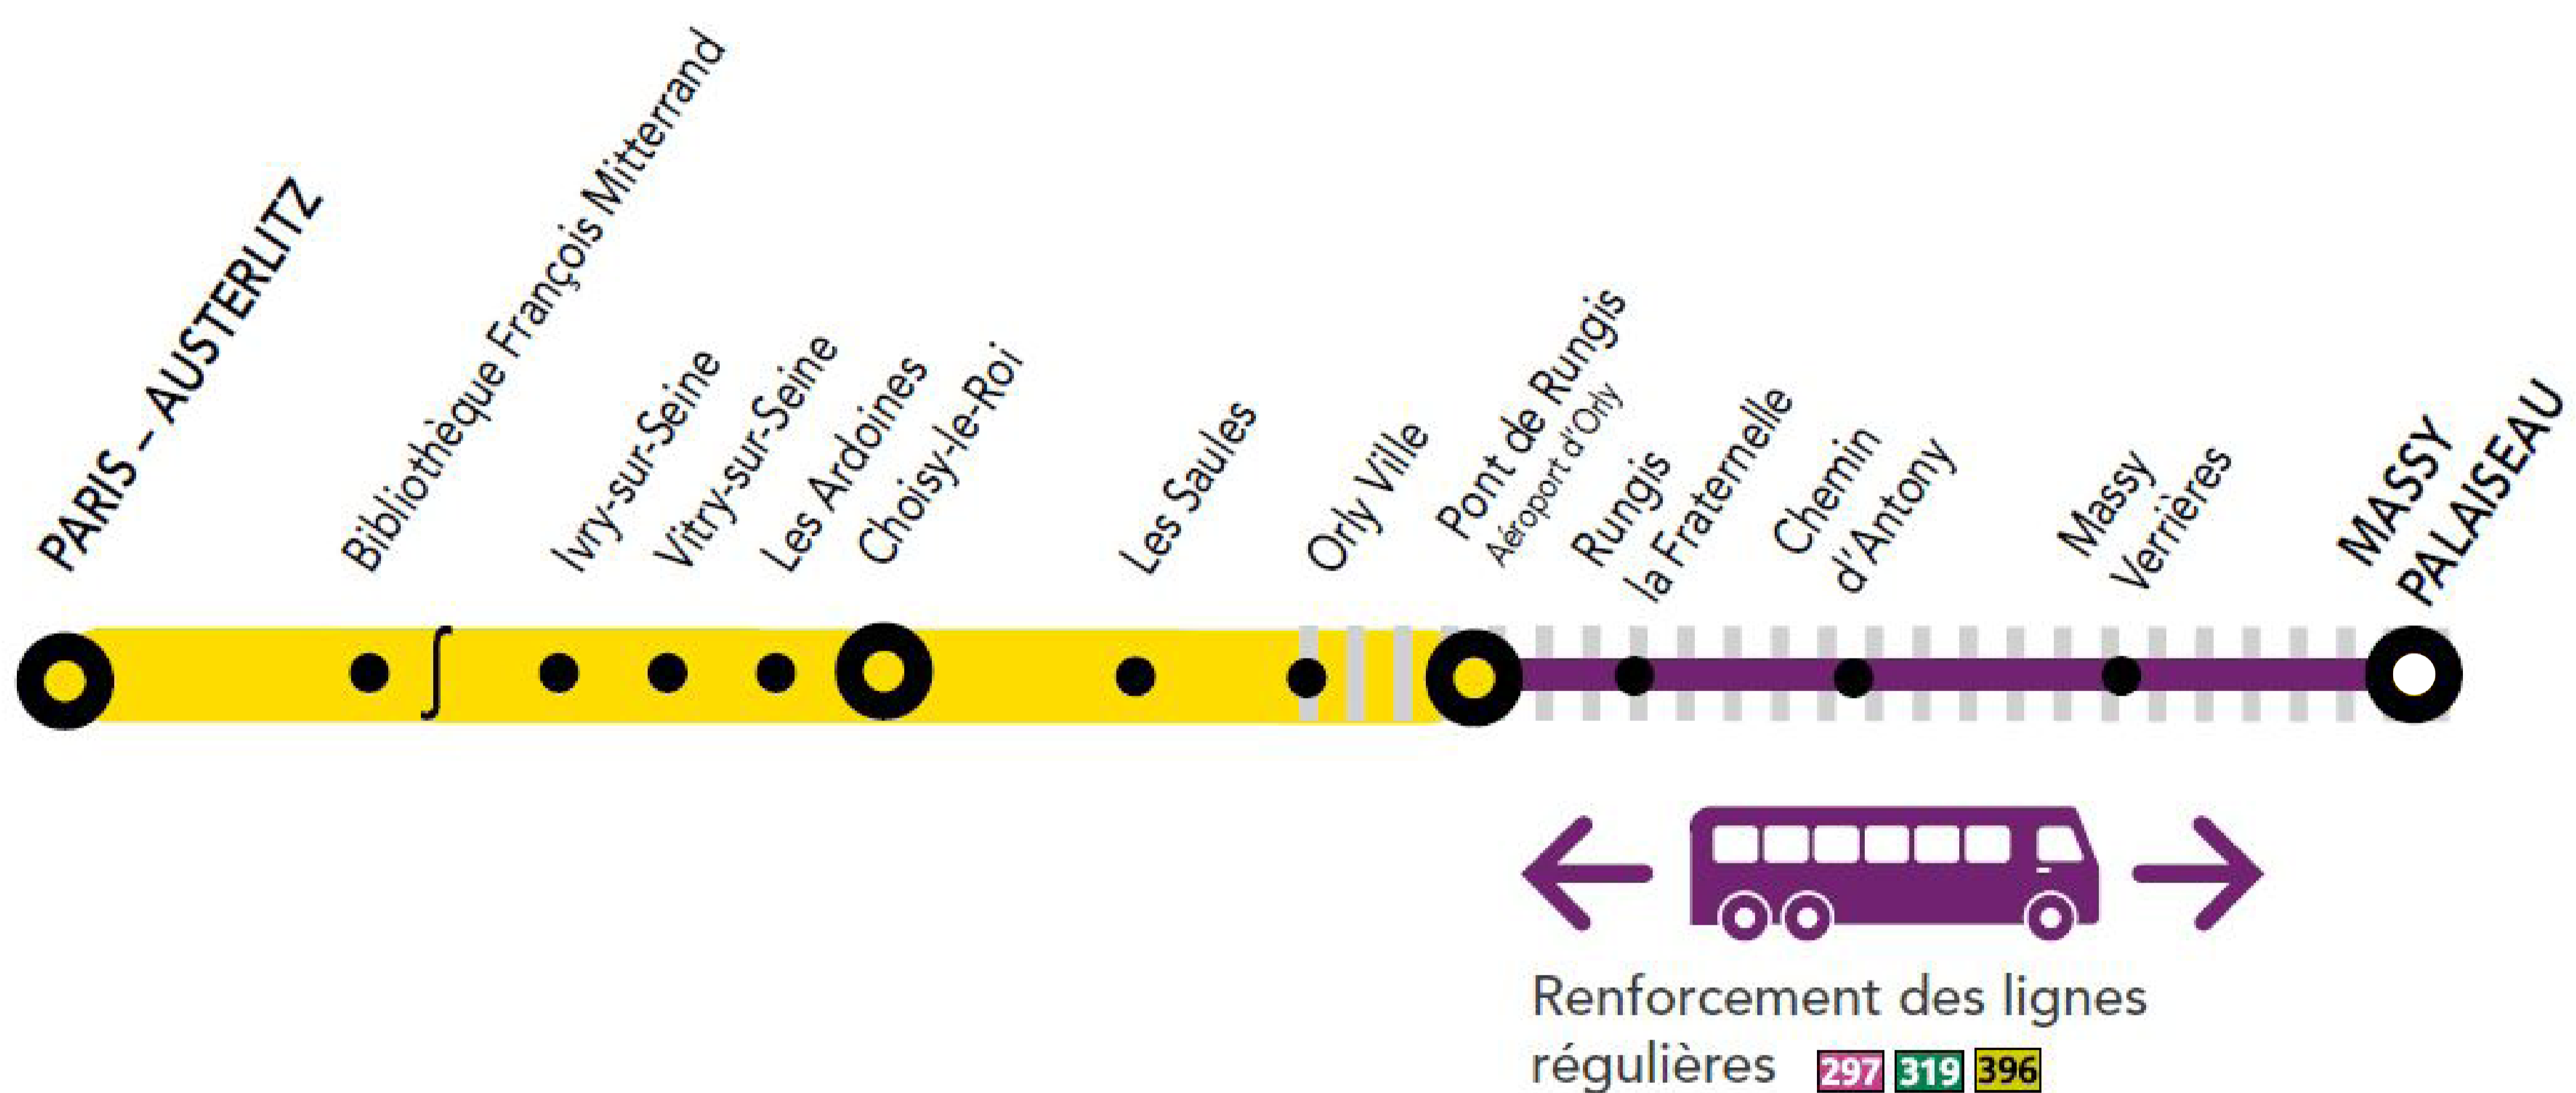

# INFO TRAVAUX

WEEK  
END

JUILLET

03, 04,  
10 et 11

SAMEDI  
DIMANCHE

+ D'INFORMATION

➤ appli  
Île-de-France Mobilités

➤ [transilien.com](https://transilien.com)

## AUCUN TRAIN TOUTE LA JOURNÉE ENTRE MASSY PALAISEAU <> PONT DE RUNGIS

Circulation normale

Renfort des lignes **297** **319** **396**

### ITINÉRAIRE ALTERNATIF

MASSY PALAISEAU PONT DE RUNGIS + 20 MIN