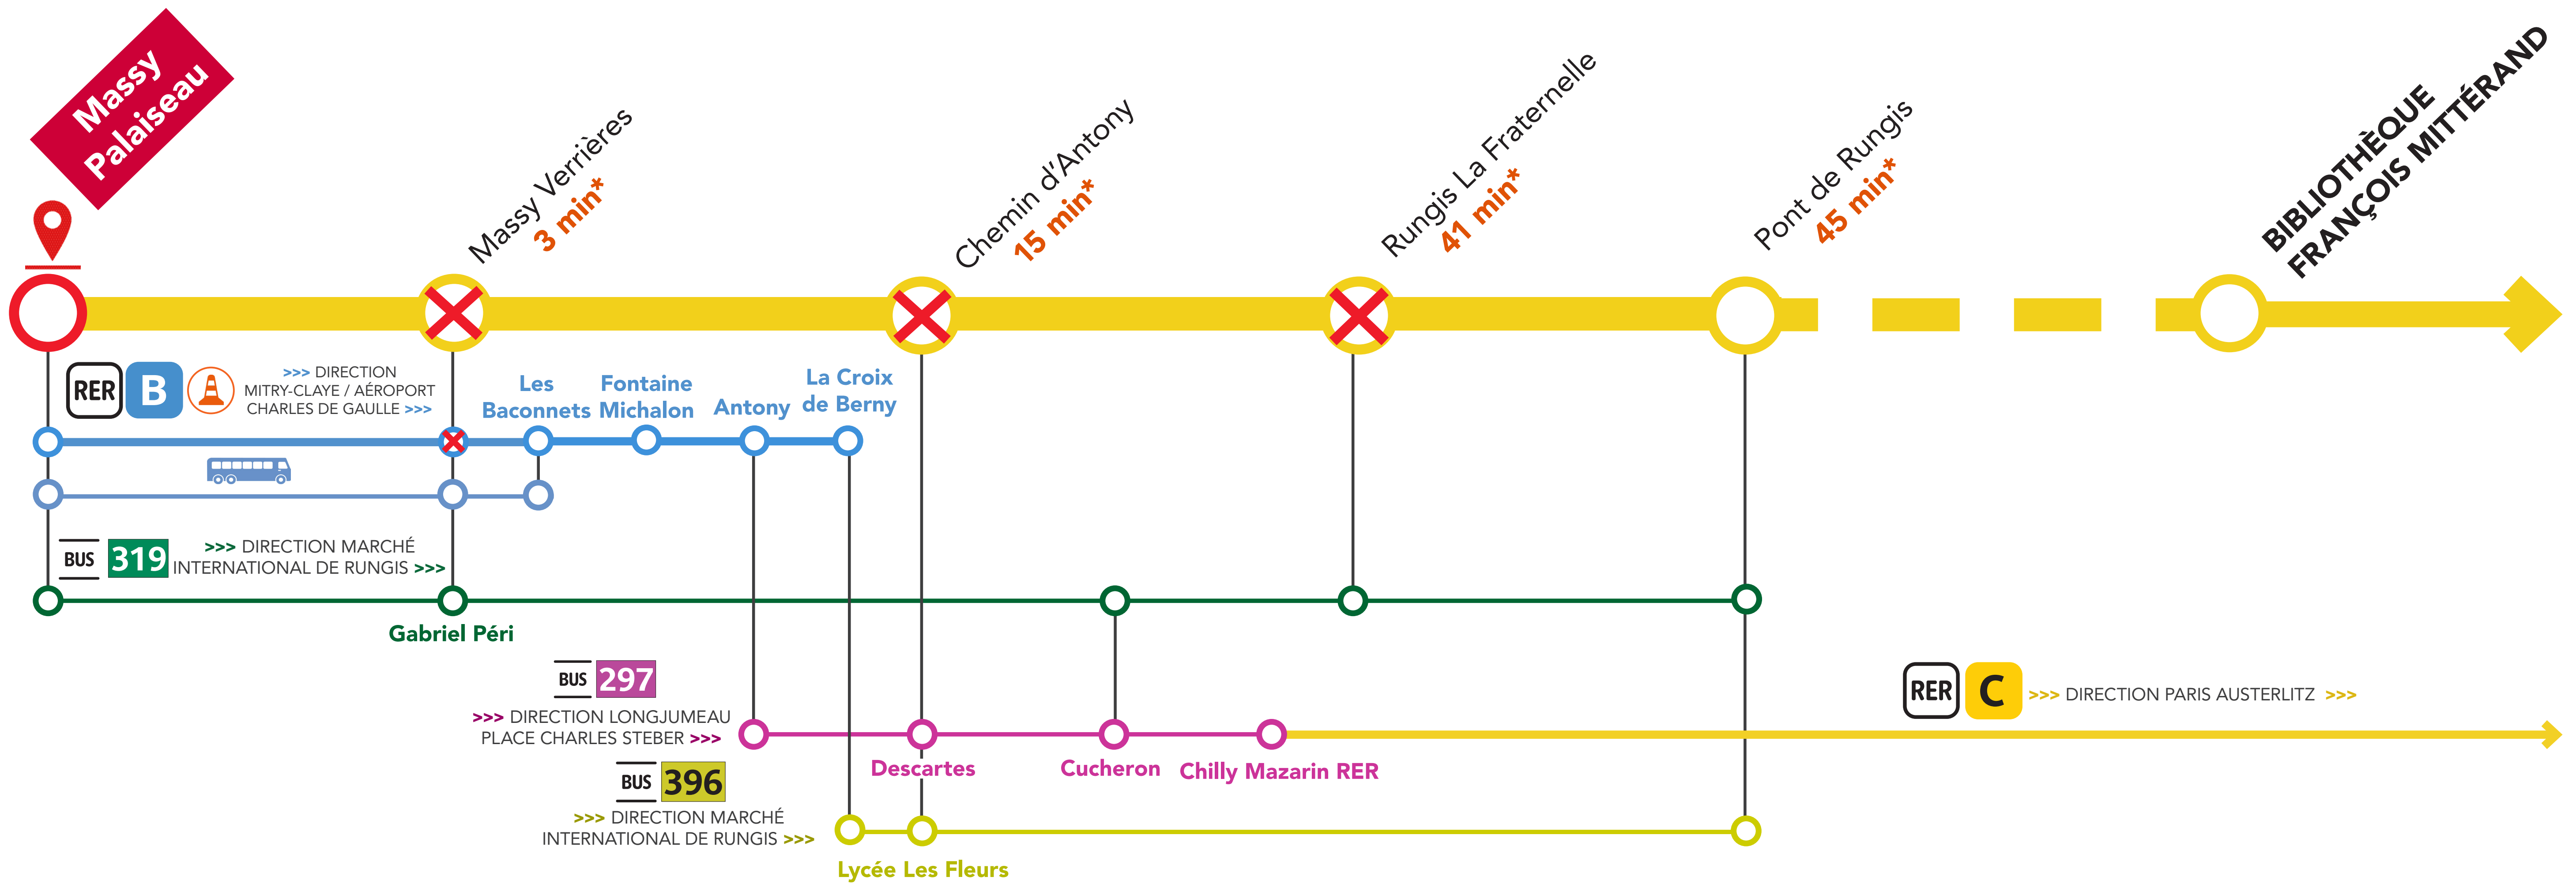

ITINÉRAIRES ALTERNATIFS GRANDS TRAVAUX ÉTÉ 2021

DU **JUIL. 15** AU **AOÛT 21**

Massy Palaiseau <=> Pont de Rungis

* Temps estimé de votre parcours depuis la gare de Massy Palaiseau

Informations utiles :

Bus de substitution RATP du samedi 24 juillet 2021 au mercredi 11 août 2021 entre Les Baconnets et Massy Palaiseau.

VOTRE ITINÉRAIRE À
PORTÉE DE MAIN !

Flashez-moi !

+ D'INFORMATIONS

- ➔ appli Île-de-France Mobilités
- ➔ transilien.com
- ➔ Assistant SNCF
- ➔ maligneC.transilien.com
- ➔ agents SNCF

Service Accès Plus Transilien : ouvert tous les jours de 7h à 20h.
Téléphone : 09 70 82 41 42 (prix d'un appel non surtaxé)
Courriel : accesplus@transilien-sncf.fr

pour