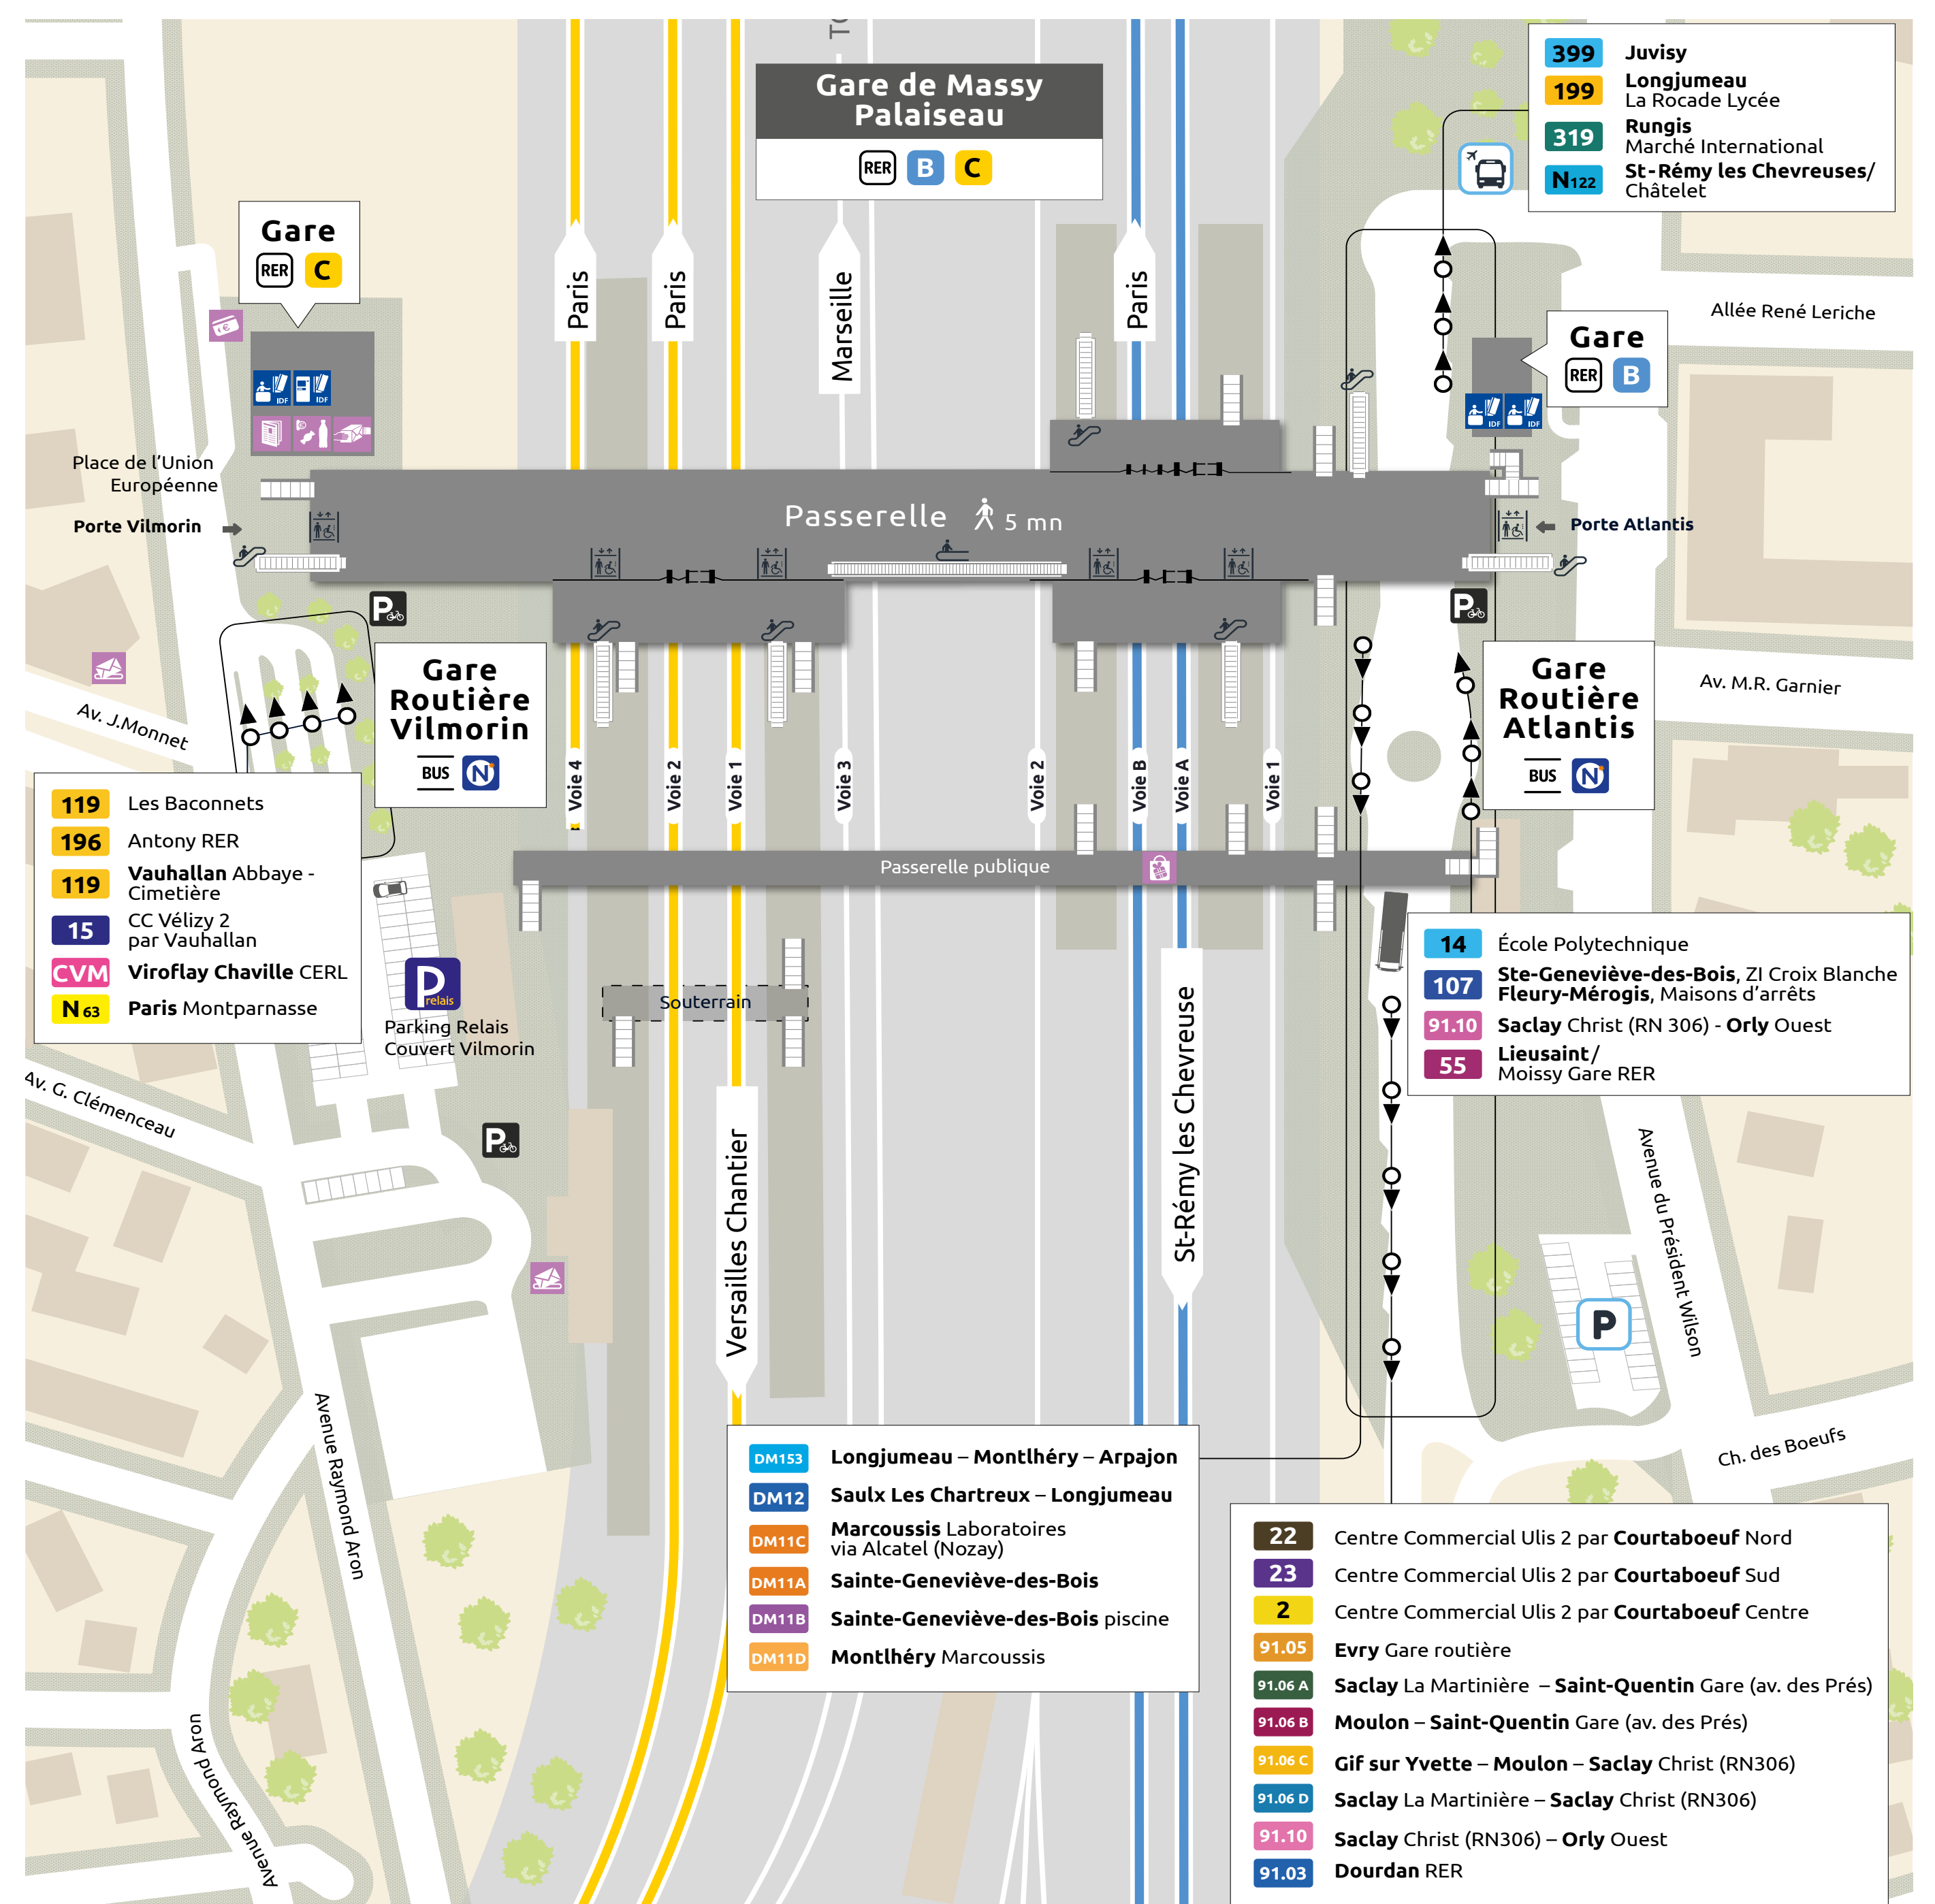

ITINÉRAIRES ALTERNATIFS GRANDS TRAVAUX ÉTÉ 2021

DU **JUIL. 15** AU **AOÛT 21**

Massy Palaiseau <=> Pont de Rungis

* Temps estimé de votre parcours depuis la gare de Massy Palaiseau

Informations utiles :

Bus de substitution RATP du samedi 24 juillet 2021 au mercredi 11 août 2021 entre Les Baconnets et Massy Palaiseau.

VOTRE ITINÉRAIRE À
PORTÉE DE MAIN !

Flashez-moi !

+ D'INFORMATIONS

- ➔ appli Île-de-France Mobilités
- ➔ transilien.com
- ➔ Assistant SNCF
- ➔ maligneC.transilien.com
- ➔ agents SNCF

Service Accès Plus Transilien : ouvert tous les jours de 7h à 20h.
Téléphone : 09 70 82 41 42 (prix d'un appel non surtaxé)
Courriel : accesplus@transilien-sncf.fr